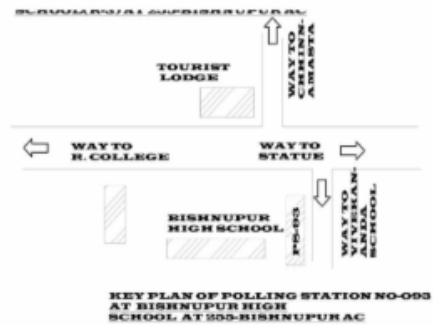

নির্বাচক নিবন্ধন আধিকারিকের স্বাক্ষর

Nazri Naksha

Google Map View

Polling Station Building Front View

Polling Station Front View

Cad View

Key MAP View

বিধানসভা নির্বাচনক্ষেত্রের নং, নাম : 255-বিষ্ণুপুর
ভাগ নং, নাম : 1-দলমাদল, কালাচাঁদ, লালবাঁধ ও প্রফেসর কলোনী