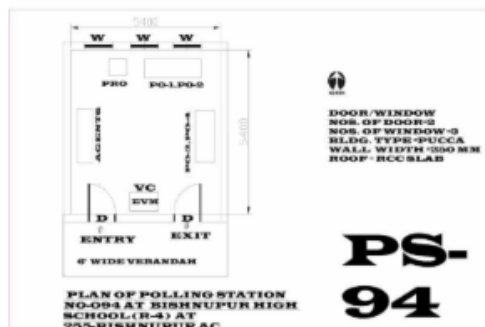

Cad View

Key MAP View