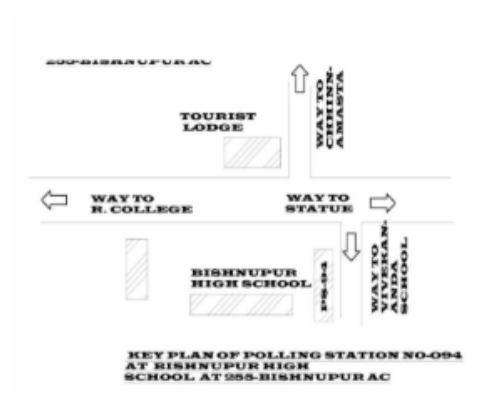

Cad View

Key MAP View