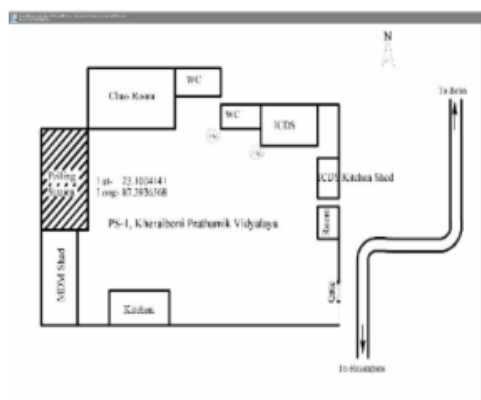

নির্বাচক নিবন্ধন আধিকারিকের স্বাক্ষর

Nazri Naksha

Google Map View

Polling Station Building Front View

Polling Station Front View

Cad View

Key MAP View

1 নাম : মিলন কুন্ড পিতার নাম: ফনীভূষণ কুন্ড বাড়ির নং : n0016 বয়স : 29 লিঙ্গ : পুরুষ	NRZ1686708 ফটো উপলব্ধ	2 নাম : শম্ভু কুন্ড পিতার নাম: ফনীভূষণ কুন্ড বাড়ির নং : n0016 বয়স : 32 লিঙ্গ : পুরুষ	NRZ1400282 ফটো উপলব্ধ	3 নাম : রেখা কুন্ড স্বামীর নাম: ফনীভূষণ কুন্ড বাড়ির নং : n0016 বয়স : 55 লিঙ্গ : মহিলা	WB/36/253/429343 ফটো উপলব্ধ
4 নাম : ফনীভূষণ কুন্ড পিতার নাম: নকুল কুন্ড বাড়ির নং : n0016 বয়স : 65 লিঙ্গ : পুরুষ	WB/36/253/429164 ফটো উপলব্ধ	5 নাম : পিয়ালী পাল পিতার নাম: বদন পাল বাড়ির নং : এন0016 বয়স : 28 লিঙ্গ : মহিলা	NRZ1775915 ফটো উপলব্ধ	6 নাম : জুলি সিংহ কুন্ড স্বামীর নাম: শম্ভু কুন্ড বাড়ির নং : এন0016 বয়স : 20 লিঙ্গ : মহিলা	NRZ2507176 ফটো উপলব্ধ
7 নাম : পায়েল কর্মকার গোস্বামী পিতার নাম: প্রদীপ কর্মকার বাড়ির নং : এন0083 বয়স : 30 লিঙ্গ : মহিলা	UNU1462688 ফটো উপলব্ধ	8 নাম : প্রিয়া বাউরী স্বামীর নাম: গণেশ বাউরী বাড়ির নং : এন0033 বয়স : 25 লিঙ্গ : মহিলা	NRZ1995257 ফটো উপলব্ধ	9 নাম : জয়ন্ত বাউরী পিতার নাম: তারাপদ বাউরী বাড়ির নং : N0039 বয়স : 25 লিঙ্গ : পুরুষ	NRZ2171114 ফটো উপলব্ধ
10 নাম : শম্ভু ক্ষেত্রপাল পিতার নাম: ভোলানাথ ক্ষেত্রপাল বাড়ির নং : n0034 বয়স : 68 লিঙ্গ : পুরুষ	WB/36/253/429108 ফটো উপলব্ধ	11 নাম : ছায়া ক্ষেত্রপাল স্বামীর নাম: শম্ভু ক্ষেত্রপাল বাড়ির নং : n0034 বয়স : 63 লিঙ্গ : মহিলা	GGM2200137 ফটো উপলব্ধ	12 নাম : লক্ষীকান্ত বাউরী পিতার নাম: শম্ভু বাউরী বাড়ির নং : n0034 বয়স : 37 লিঙ্গ : পুরুষ	NRZ0000133 ফটো উপলব্ধ
13 নাম : শ্রীকান্ত বাউরী পিতার নাম: শম্ভু বাউরী বাড়ির নং : n0034 বয়স : 34 লিঙ্গ : পুরুষ	NRZ1686773 ফটো উপলব্ধ	14 নাম : মামনি বাউরী স্বামীর নাম: শ্রীকান্ত বাউরী বাড়ির নং : n0034 বয়স : 30 লিঙ্গ : মহিলা	NRZ1579523 ফটো উপলব্ধ	15 নাম : কাশীনাথ বাউরী পিতার নাম: গোরচাঁদ বাউরী বাড়ির নং : n0033 বয়স : 30 লিঙ্গ : পুরুষ	NRZ1686757 ফটো উপলব্ধ
16 নাম : গনেশ বাউরী পিতার নাম: গোরচাঁদ বাউরী বাড়ির নং : n0033 বয়স : 32 লিঙ্গ : পুরুষ	NRZ1686849 ফটো উপলব্ধ	17 নাম : সন্ধ্যা ক্ষেত্রপাল স্বামীর নাম: গোরচাঁদ ক্ষেত্রপাল বাড়ির নং : n0033 বয়স : 57 লিঙ্গ : মহিলা	WB/36/253/429377 ফটো উপলব্ধ	18 নাম : কম্পনা ক্ষেত্রপাল স্বামীর নাম: রাজু ক্ষেত্রপাল বাড়ির নং : n0031 বয়স : 40 লিঙ্গ : মহিলা	GGM2200129 ফটো উপলব্ধ
19 নাম : রাজু ক্ষেত্রপাল পিতার নাম: ধরনী ক্ষেত্রপাল বাড়ির নং : n0031 বয়স : 40 লিঙ্গ : পুরুষ	GGM2200111 ফটো উপলব্ধ	20 নাম : কনক ক্ষেত্রপাল স্বামীর নাম: ধরনী ক্ষেত্রপাল বাড়ির নং : n0031 বয়স : 73 লিঙ্গ : মহিলা	WB/36/253/429243 ফটো উপলব্ধ	21 নাম : বাদলী ক্ষেত্রপাল স্বামীর নাম: হেলু ক্ষেত্রপাল বাড়ির নং : n0039 বয়স : 68 লিঙ্গ : মহিলা	WB/36/253/429242 ফটো উপলব্ধ
22 নাম : তারাপদ বাউরী পিতার নাম: হেলু বাউরী বাড়ির নং : n0039 বয়স : 46 লিঙ্গ : পুরুষ	GGM2066256 ফটো উপলব্ধ	23 নাম : রিংকু বাউরী স্বামীর নাম: তারাপদ বাউরী বাড়ির নং : n0039 বয়স : 44 লিঙ্গ : মহিলা	GGM2066264 ফটো উপলব্ধ	24 নাম : সাবিত্রী বাউরী স্বামীর নাম: চন্ডীচরন বাউরী বাড়ির নং : N0086 বয়স : 37 লিঙ্গ : মহিলা	NRZ1342450 ফটো উপলব্ধ
25 নাম : উমা বাউরী স্বামীর নাম: বাপন বাউরী বাড়ির নং : N0087 বয়স : 35 লিঙ্গ : মহিলা	NRZ1342443 ফটো উপলব্ধ	26 নাম : চম্পা বাউরী স্বামীর নাম: লক্ষীকান্ত বাউরী বাড়ির নং : n0034 বয়স : 36 লিঙ্গ : মহিলা	NRZ0000141 ফটো উপলব্ধ	27 নাম : রিংকু গোস্বামী স্বামীর নাম: অজয় গোস্বামী বাড়ির নং : n0086 বয়স : 34 লিঙ্গ : মহিলা	NRZ1476555 ফটো উপলব্ধ
28 নাম : সৌমেন গোস্বামী পিতার নাম: বাসুদেব গোস্বামী বাড়ির নং : এন0092 বয়স : 31 লিঙ্গ : পুরুষ	AFS3041803 ফটো উপলব্ধ	29 নাম : বাসুদেব গোস্বামী পিতার নাম: সুধীর গোস্বামী বাড়ির নং : এন0092 বয়স : 63 লিঙ্গ : পুরুষ	NRZ2404754 ফটো উপলব্ধ	30 নাম : টিকু গোস্বামী স্বামীর নাম: চন্দন গোস্বামী বাড়ির নং : n0085 বয়স : 27 লিঙ্গ : মহিলা	NRZ1859941 ফটো উপলব্ধ