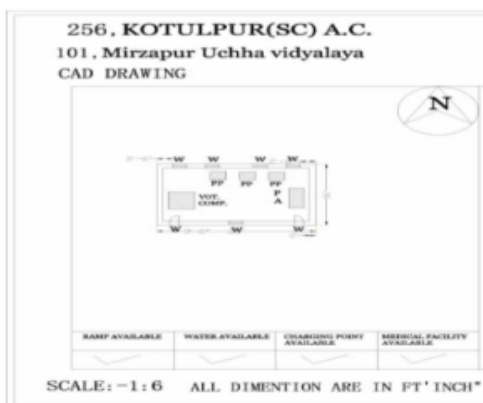

নির্বাচক নিবন্ধন আধিকারিকের স্বাক্ষর

Nazri Naksha

Google Map View

Polling Station Building Front View

Polling Station Front View

Cad View

Key MAP View

1 নাম : নিরঞ্জন কুণ্ড পিতার নাম: তীর্থনাথ কুণ্ড বাড়ির নং : n0055 বয়স : 69 লিঙ্গ : পুরুষ	WB/36/254/510402	ফটো উপলব্ধ	2 নাম : সাবিত্রী কুণ্ড স্বামীর নাম: নিরঞ্জন কুণ্ড বাড়ির নং : n0055 বয়স : 61 লিঙ্গ : মহিলা	WB/36/254/510393	ফটো উপলব্ধ	3 নাম : হারাধন কুণ্ড পিতার নাম: নিরঞ্জন কুণ্ড বাড়ির নং : n0055 বয়স : 39 লিঙ্গ : পুরুষ	BHV2562932	ফটো উপলব্ধ
4 নাম : সত্যরঞ্জন কুণ্ড পিতার নাম: তীর্থনাথ কুণ্ড বাড়ির নং : n0056 বয়স : 57 লিঙ্গ : পুরুষ	WB/36/254/510278	ফটো উপলব্ধ	5 নাম : গঙ্গা কুণ্ড স্বামীর নাম: সত্যরঞ্জন কুণ্ড বাড়ির নং : n0056 বয়স : 43 লিঙ্গ : মহিলা	BHV1629443	ফটো উপলব্ধ	6 নাম : তরুন কুমার কুণ্ড পিতার নাম: অজিত কুমার কুণ্ড বাড়ির নং : n0059 বয়স : 63 লিঙ্গ : পুরুষ	WB/36/254/510588	ফটো উপলব্ধ
7 নাম : অর্চনা কুণ্ড স্বামীর নাম: তরুন কুণ্ড বাড়ির নং : n0059 বয়স : 57 লিঙ্গ : মহিলা	WB/36/254/510347	ফটো উপলব্ধ	8 নাম : কৌশিক কুণ্ড পিতার নাম: তরুন কুণ্ড বাড়ির নং : n0059 বয়স : 30 লিঙ্গ : পুরুষ	NRZ1613710	ফটো উপলব্ধ	9 নাম : অভয় পদ কুণ্ড পিতার নাম: রামরেনু কুণ্ড বাড়ির নং : n0060 বয়স : 73 লিঙ্গ : পুরুষ	WB/36/254/510564	ফটো উপলব্ধ
10 নাম : মনিকা কুণ্ড পিতার নাম: অভয়পদ কুণ্ড বাড়ির নং : n0060 বয়স : 41 লিঙ্গ : মহিলা	BHV2465649	ফটো উপলব্ধ	11 নাম : অমিত কুণ্ড পিতার নাম: অভয়পদ কুণ্ড বাড়ির নং : n0060 বয়স : 36 লিঙ্গ : পুরুষ	NRZ1190677	ফটো উপলব্ধ	12 নাম : সম্পা কুণ্ড স্বামীর নাম: প্রবীর কুণ্ড বাড়ির নং : n0061 বয়স : 43 লিঙ্গ : মহিলা	BHV1629815	ফটো উপলব্ধ
13 নাম : সমীর কাটারী পিতার নাম: বিশ্বনাথ কাটারী বাড়ির নং : n0061 বয়স : 33 লিঙ্গ : পুরুষ	NRZ1504216	ফটো উপলব্ধ	14 নাম : নিমাই কুণ্ড পিতার নাম: নরেন কুণ্ড বাড়ির নং : n0088 বয়স : 74 লিঙ্গ : পুরুষ	WB/36/254/510673	ফটো উপলব্ধ	15 নাম : লক্ষী কুণ্ড স্বামীর নাম: নিমাই কুণ্ড বাড়ির নং : n0088 বয়স : 67 লিঙ্গ : মহিলা	WB/36/254/510373	ফটো উপলব্ধ
16 নাম : পার্থ কুণ্ড পিতার নাম: নিমাই কুণ্ড বাড়ির নং : n0088 বয়স : 43 লিঙ্গ : পুরুষ	BHV1628841	ফটো উপলব্ধ	17 নাম : উমা কুণ্ড স্বামীর নাম: প্রনব কুণ্ড বাড়ির নং : n0088 বয়স : 32 লিঙ্গ : মহিলা	NRZ1711290	ফটো উপলব্ধ	18 নাম : কানাই কুণ্ড পিতার নাম: নরেন কুণ্ড বাড়ির নং : n0089 বয়স : 67 লিঙ্গ : পুরুষ	WB/36/254/510476	ফটো উপলব্ধ
19 নাম : বাসন্তী কুণ্ড স্বামীর নাম: কানাই কুণ্ড বাড়ির নং : n0089 বয়স : 58 লিঙ্গ : মহিলা	WB/36/254/510471	ফটো উপলব্ধ	20 নাম : সত্য কুণ্ড পিতার নাম: রামরেনু কুণ্ড বাড়ির নং : n0058 বয়স : 69 লিঙ্গ : পুরুষ	WB/36/254/510327	ফটো উপলব্ধ	21 নাম : মামনি কুণ্ড স্বামীর নাম: বিকাশ কুণ্ড বাড়ির নং : n0058 বয়স : 34 লিঙ্গ : মহিলা	NRZ1253707	ফটো উপলব্ধ
22 নাম : সৌভিক কুণ্ড পিতার নাম: অরুন কুমার কুণ্ড বাড়ির নং : n0059 বয়স : 29 লিঙ্গ : পুরুষ	NRZ1711183	ফটো উপলব্ধ	23 নাম : তুষার কান্তি কুণ্ড পিতার নাম: অজিত কুণ্ড বাড়ির নং : n0059 বয়স : 57 লিঙ্গ : পুরুষ	NRZ2343226	ফটো উপলব্ধ	24 নাম : সর্বানী কুণ্ড স্বামীর নাম: তুষার কান্তি কুণ্ড বাড়ির নং : n0059 বয়স : 50 লিঙ্গ : মহিলা	NRZ2343168	ফটো উপলব্ধ
25 নাম : প্রনব কুণ্ড পিতার নাম: নিমাই কুণ্ড বাড়ির নং : n0088 বয়স : 41 লিঙ্গ : পুরুষ	BHV2309391	ফটো উপলব্ধ	26 নাম : সঙ্গীতা কুণ্ড স্বামীর নাম: পার্থ কুণ্ড বাড়ির নং : n0088 বয়স : 34 লিঙ্গ : মহিলা	NRZ1253715	ফটো উপলব্ধ	27 নাম : মুন্না কুণ্ড স্বামীর নাম: আশীষ কুমার কুণ্ড বাড়ির নং : n0061 বয়স : 34 লিঙ্গ : মহিলা	NRZ1419704	ফটো উপলব্ধ
28 নাম : পূর্ণিমা কুণ্ড স্বামীর নাম: অনিল কুণ্ড বাড়ির নং : n0061 বয়স : 71 লিঙ্গ : মহিলা	WB/36/254/510353	ফটো উপলব্ধ	29 নাম : অনিল কুণ্ড পিতার নাম: রামরেনু কুণ্ড বাড়ির নং : n0061 বয়স : 79 লিঙ্গ : পুরুষ	WB/36/254/510598	ফটো উপলব্ধ	30 নাম : সন্তোষ কুমার কুণ্ড পিতার নাম: রামরেনু কুণ্ড বাড়ির নং : n0060 বয়স : 63 লিঙ্গ : পুরুষ	BHV1439793	ফটো উপলব্ধ