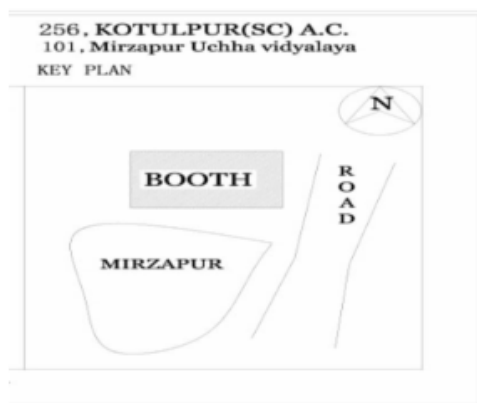

Cad View

Key MAP View