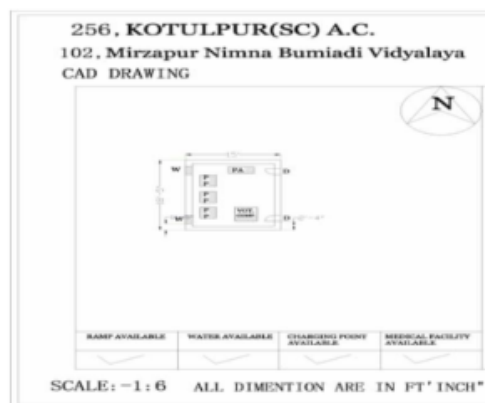

নির্বাচক নিবন্ধন আধিকারিকের স্বাক্ষর

Nazri Naksha

Google Map View

Polling Station Building Front View

Polling Station Front View

Cad View

Key MAP View

| | | | | | |
|---|--------------------------------|---|--------------------------------|--|--------------------------------|
| 1 নাম : মৌমিতা ধাড়া বিশ্বাস স্বামীর নাম : তারাপদ বিশ্বাস বাড়ির নং : n0017 বয়স : 29 লিঙ্গ : মহিলা | NIO1742964 ফটো উপলব্ধ | 2 নাম : মুক্তারানী বিশ্বাস স্বামীর নাম : বরদা বিশ্বাস বাড়ির নং : n0017 বয়স : 66 লিঙ্গ : মহিলা | WB/36/254/507388 ফটো উপলব্ধ | 3 নাম : তারাপদ বিশ্বাস পিতার নাম : বরদাপ্রসাদ বিশ্বাস বাড়ির নং : n0017 বয়স : 42 লিঙ্গ : পুরুষ | BHV2309599 ফটো উপলব্ধ |
| 4 নাম : তপনকুমার বিশ্বাস পিতার নাম : বরদাপ্রসাদ বিশ্বাস বাড়ির নং : n0017 বয়স : 39 লিঙ্গ : পুরুষ | BHV2309607 ফটো উপলব্ধ | 5 নাম : হারাধন বিশ্বাস পিতার নাম : বরদা প্রসাদ বিশ্বাস বাড়ির নং : n0017 বয়স : 48 লিঙ্গ : পুরুষ | BHV2309334 ফটো উপলব্ধ | 6 নাম : বরদা প্রসাদ পিতার নাম : পচাই চন্দ্র বিশ্বাস বাড়ির নং : n0017 বয়স : 76 লিঙ্গ : পুরুষ | NRZ2121887 ফটো উপলব্ধ |
| 7 নাম : সোমনাথ অধিকারী পিতার নাম : উত্তম অধিকারী বাড়ির নং : n0169 বয়স : 24 লিঙ্গ : পুরুষ | NRZ2225167 ফটো উপলব্ধ | 8 নাম : কৃষ্ণপদ অধিকারী পিতার নাম : রামচন্দ্র অধিকারী বাড়ির নং : n0036 বয়স : 25 লিঙ্গ : পুরুষ | NRZ2038784 ফটো উপলব্ধ | 9 নাম : সুরত অধিকারী পিতার নাম : গুরুপদ অধিকারী বাড়ির নং : n0045 বয়স : 28 লিঙ্গ : পুরুষ | NRZ1799865 ফটো উপলব্ধ |
| 10 নাম : মনিমালা রায় অধিকারী স্বামীর নাম : গোপাল অধিকারী বাড়ির নং : n0170 বয়স : 30 লিঙ্গ : মহিলা | NRZ1991280 ফটো উপলব্ধ | 11 নাম : মধুছন্দা অধিকারী পিতার নাম : তুষার অধিকারী বাড়ির নং : এন0169 বয়স : 24 লিঙ্গ : মহিলা | NRZ2323285 ফটো উপলব্ধ | 12 নাম : জয়া অধিকারী পিতার নাম : গুরুপদ অধিকারী বাড়ির নং : এন0045 বয়স : 26 লিঙ্গ : মহিলা | NRZ2344380 ফটো উপলব্ধ |
| 13 নাম : প্রিয়া অধিকারী স্বামীর নাম : সুরত অধিকারী বাড়ির নং : এন0045 বয়স : 21 লিঙ্গ : মহিলা | NRZ2458701 ফটো উপলব্ধ | 14 নাম : গুরুপদ অধিকারী পিতার নাম : গদাধর অধিকারী বাড়ির নং : n0045 বয়স : 59 লিঙ্গ : পুরুষ | WB/36/254/507318 ফটো উপলব্ধ | 15 নাম : আরতি অধিকারী স্বামীর নাম : গুরুপদ অধিকারী বাড়ির নং : n0045 বয়স : 55 লিঙ্গ : মহিলা | WB/36/254/507368 ফটো উপলব্ধ |
| 16 নাম : তারারানী অধিকারী স্বামীর নাম : অরুণ চন্দ্র অধিকারী বাড়ির নং : n0169 বয়স : 73 লিঙ্গ : মহিলা | WB/36/254/507546 ফটো উপলব্ধ | 17 নাম : উত্তমকুমার অধিকারী পিতার নাম : অরুণ চন্দ্র অধিকারী বাড়ির নং : n0169 বয়স : 58 লিঙ্গ : পুরুষ | WB/36/254/507684 ফটো উপলব্ধ | 18 নাম : তুষারকান্তি অধিকারী পিতার নাম : অরুণ চন্দ্র অধিকারী বাড়ির নং : n0169 বয়স : 52 লিঙ্গ : পুরুষ | WB/36/254/507391 ফটো উপলব্ধ |
| 19 নাম : কুমকুম অধিকারী স্বামীর নাম : উত্তম কুমার অধিকারী বাড়ির নং : n0169 বয়স : 46 লিঙ্গ : মহিলা | BHV1629336 ফটো উপলব্ধ | 20 নাম : রমা অধিকারী স্বামীর নাম : তুষার অধিকারী বাড়ির নং : n0169 বয়স : 43 লিঙ্গ : মহিলা | BHV1629161 ফটো উপলব্ধ | 21 নাম : শ্যামচন্দ্র অধিকারী পিতার নাম : তুলসী অধিকারী বাড়ির নং : n0170 বয়স : 53 লিঙ্গ : পুরুষ | WB/36/254/507331 ফটো উপলব্ধ |
| 22 নাম : হীরা অধিকারী স্বামীর নাম : শ্যামচন্দ্র অধিকারী বাড়ির নং : n0170 বয়স : 50 লিঙ্গ : মহিলা | WB/36/254/507304 ফটো উপলব্ধ | 23 নাম : গোপাল অধিকারী পিতার নাম : শ্যামচন্দ্র অধিকারী বাড়ির নং : n0170 বয়স : 33 লিঙ্গ : পুরুষ | NRZ1504869 ফটো উপলব্ধ | 24 নাম : রামচন্দ্র অধিকারী পিতার নাম : তুলসী অধিকারী বাড়ির নং : n0036 বয়স : 64 লিঙ্গ : পুরুষ | WB/36/254/507056 ফটো উপলব্ধ |
| 25 নাম : অসীমা অধিকারী স্বামীর নাম : রামচন্দ্র অধিকারী বাড়ির নং : n0036 বয়স : 56 লিঙ্গ : মহিলা | WB/36/254/507054 ফটো উপলব্ধ | 26 নাম : বলরাম অধিকারী পিতার নাম : রামচন্দ্র অধিকারী বাড়ির নং : এন0036 বয়স : 20 লিঙ্গ : পুরুষ | NRZ2530699 ফটো উপলব্ধ | 27 নাম : সন্ধ্যা কুণ্ডু স্বামীর নাম : চিত্তরঞ্জন কুণ্ডু বাড়ির নং : n0087 বয়স : 61 লিঙ্গ : মহিলা | WB/36/254/507082 ফটো উপলব্ধ |
| 28 নাম : হরিসাধন কুণ্ডু পিতার নাম : প্রহ্লাদ কুণ্ডু বাড়ির নং : n0087 বয়স : 63 লিঙ্গ : পুরুষ | WB/36/254/507517 ফটো উপলব্ধ | 29 নাম : ইতি কুণ্ডু স্বামীর নাম : হরিসাধন কুণ্ডু বাড়ির নং : n0087 বয়স : 59 লিঙ্গ : মহিলা | WB/36/254/507190 ফটো উপলব্ধ | 30 নাম : জয়দেব কুন্ডু পিতার নাম : নিরঞ্জন কুন্ডু বাড়ির নং : n0087 বয়স : 44 লিঙ্গ : পুরুষ | BHV1630102 ফটো উপলব্ধ |