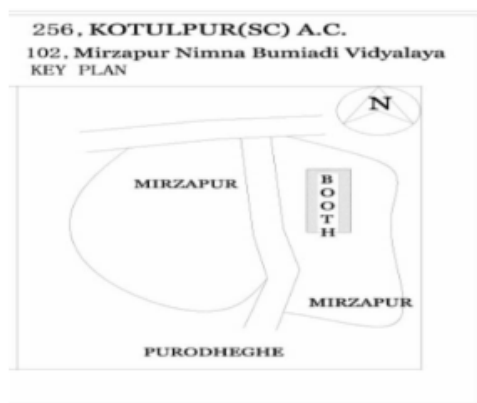

Key MAP View