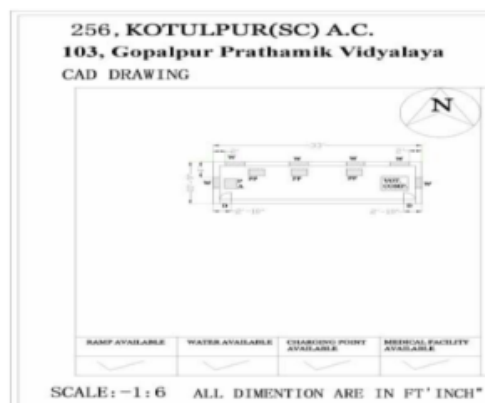

নির্বাচক নিবন্ধন আধিকারিকের স্বাক্ষর

Nazri Naksha

Google Map View

Polling Station Building Front View

Polling Station Front View

Cad View

Key MAP View

1 নাম : সফুরা খাতুন বিবি স্বামীর নাম: মিন্টুন মল্লিক বাড়ির নং : n0186 বয়স : 37 লিঙ্গ : মহিলা	NRZ1420249 ফটো উপলব্ধ	2 নাম : মালেকজান বিবি স্বামীর নাম: মহম্মাদ আলি খান বাড়ির নং : n0181 বয়স : 52 লিঙ্গ : মহিলা	WB/30/254/222107 ফটো উপলব্ধ	3 নাম : আজমিরা বিবি স্বামীর নাম: আলি মোর্জজা বাড়ির নং : n0158 বয়স : 41 লিঙ্গ : মহিলা	BHV2466555 ফটো উপলব্ধ
4 নাম : সুনীপা রেজা সাহানা স্বামীর নাম: তাপস সাহানা বাড়ির নং : n0182 বয়স : 45 লিঙ্গ : মহিলা	NRZ1614767 ফটো উপলব্ধ	5 নাম : টুম্পা বিবি স্বামীর নাম: হুম্মাৎ আলি লক্কর বাড়ির নং : n0172 বয়স : 32 লিঙ্গ : মহিলা	NRZ1614676 ফটো উপলব্ধ	6 নাম : মধুরা বিবি স্বামীর নাম: সাজ্জাত হোসেন সেখ বাড়ির নং : n0184 বয়স : 42 লিঙ্গ : মহিলা	NRZ1614783 ফটো উপলব্ধ
7 নাম : মুস্তাকিন মল্লিক মায়ের নাম: মধুরা বিবি বাড়ির নং : এন0184 বয়স : 21 লিঙ্গ : পুরুষ	NRZ2530426 ফটো উপলব্ধ	8 নাম : মন্দিরা আড়ি স্বামীর নাম: সুমন আড়ি বাড়ির নং : n0001 বয়স : 27 লিঙ্গ : মহিলা	NRZ1981794 ফটো উপলব্ধ	9 নাম : মমতা আড়ি স্বামীর নাম: হারাদন আড়ি বাড়ির নং : n0001 বয়স : 53 লিঙ্গ : মহিলা	WB/36/254/504544 ফটো উপলব্ধ
10 নাম : কার্তিক আড়ি পিতার নাম: পিরু মোহন আড়ি বাড়ির নং : n0001 বয়স : 33 লিঙ্গ : পুরুষ	NRZ1373000 ফটো উপলব্ধ	11 নাম : মালতী আড়ি স্বামীর নাম: আনন্দ আড়ি বাড়ির নং : n0001 বয়স : 49 লিঙ্গ : মহিলা	BHV1558964 ফটো উপলব্ধ	12 নাম : আনন্দ আড়ি পিতার নাম: মুদিরাম আড়ি বাড়ির নং : n0001 বয়স : 50 লিঙ্গ : পুরুষ	WB/36/254/504660 ফটো উপলব্ধ
13 নাম : হেমন্ত আড়ি পিতার নাম: আনন্দ আড়ি বাড়ির নং : n0001 বয়স : 28 লিঙ্গ : পুরুষ	NRZ1800333 ফটো উপলব্ধ	14 নাম : পূজা আড়ি স্বামীর নাম: কার্তিক আড়ি বাড়ির নং : n0001 বয়স : 29 লিঙ্গ : মহিলা	NRZ1800341 ফটো উপলব্ধ	15 নাম : হারাদন আড়ি পিতার নাম: মুদিরাম আড়ি বাড়ির নং : n0001 বয়স : 57 লিঙ্গ : পুরুষ	WB/36/254/504536 ফটো উপলব্ধ
16 নাম : সরস্বতী আড়ি স্বামীর নাম: পীরুমোহন আড়ি বাড়ির নং : n0001 বয়স : 61 লিঙ্গ : মহিলা	WB/36/254/504416 ফটো উপলব্ধ	17 নাম : বাবলু মল্লিক পিতার নাম: সোবান মল্লিক বাড়ির নং : n0089 বয়স : 46 লিঙ্গ : পুরুষ	BHV2466407 ফটো উপলব্ধ	18 নাম : রুস্তম মল্লিক পিতার নাম: সোবান মল্লিক বাড়ির নং : n0089 বয়স : 58 লিঙ্গ : পুরুষ	NRZ2540755 ফটো উপলব্ধ
19 নাম : সাইফুদ্দিন মল্লিক পিতার নাম: রুস্তম মল্লিক বাড়ির নং : n0089 বয়স : 33 লিঙ্গ : পুরুষ	NRZ1373018 ফটো উপলব্ধ	20 নাম : টুম্পা মল্লিক স্বামীর নাম: সাইফুদ্দিন মল্লিক বাড়ির নং : n0089 বয়স : 25 লিঙ্গ : মহিলা	NRZ2222289 ফটো উপলব্ধ	21 নাম : জিয়াউদ্দিন মল্লিক পিতার নাম: রুস্তম মল্লিক বাড়ির নং : n0089 বয়স : 28 লিঙ্গ : পুরুষ	NRZ1800192 ফটো উপলব্ধ
22 নাম : মুকসুদা বিবি স্বামীর নাম: রুস্তম মল্লিক বাড়ির নং : n0089 বয়স : 46 লিঙ্গ : মহিলা	NRZ2223626 ফটো উপলব্ধ	23 নাম : ইয়াসমিন বিবি স্বামীর নাম: সাহারুদ্দিন মিদ্যা বাড়ির নং : এন0089 বয়স : 25 লিঙ্গ : মহিলা	NRZ2321693 ফটো উপলব্ধ	24 নাম : সাহারুদ্দিন মিদ্যা পিতার নাম: সওকত মিদ্যা বাড়ির নং : N0089 বয়স : 25 লিঙ্গ : পুরুষ	NRZ2043503 ফটো উপলব্ধ
25 নাম : প্রতিমা সিং কুন্ডু স্বামীর নাম: স্বরূপ কুন্ডু বাড়ির নং : N0004 বয়স : 28 লিঙ্গ : মহিলা	NRZ2043974 ফটো উপলব্ধ	26 নাম : তনুশ্রী কুণ্ডু পিতার নাম: সত্যজিৎ কুণ্ডু বাড়ির নং : এন0004 বয়স : 23 লিঙ্গ : মহিলা	NRZ2321024 ফটো উপলব্ধ	27 নাম : মানসি কুণ্ডু স্বামীর নাম: গণেশ কুণ্ডু বাড়ির নং : N0004 বয়স : 26 লিঙ্গ : মহিলা	NRZ2043990 ফটো উপলব্ধ
28 নাম : সৌরভ কুন্ডু পিতার নাম: সুজিত কুন্ডু বাড়ির নং : এন0004 বয়স : 21 লিঙ্গ : পুরুষ	NRZ2459436 ফটো উপলব্ধ	29 নাম : পূজা মাঝি পিতার নাম: সুজিত মাঝি বাড়ির নং : এন0074 বয়স : 25 লিঙ্গ : মহিলা	WSU2031243 ফটো উপলব্ধ	30 নাম : সুচিত্রা কুণ্ডু স্বামীর নাম: পীরু মোহন কুণ্ডু বাড়ির নং : n0140 বয়স : 53 লিঙ্গ : মহিলা	WB/36/254/495240 ফটো উপলব্ধ