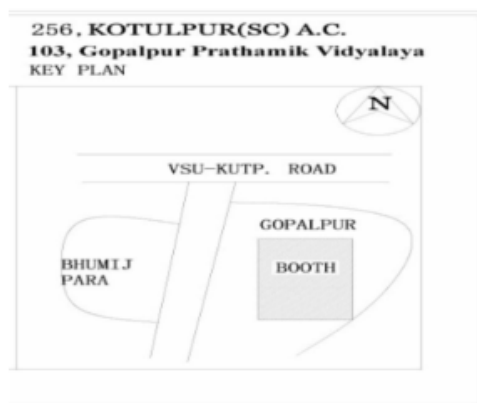

নির্বাচক নিবন্ধন আধিকারিকের স্বাক্ষর

Nazri Naksha

Google Map View

Polling Station Building Front View

Polling Station Front View

Cad View

Key MAP View

1 নাম : সফুরা খাতুন বিবি স্বামীর নাম: মিন্টুন মল্লিক বাড়ির নং : n0186 বয়স : 37 লিঙ্গ : মহিলা	NRZ1420249 ফটো উপলব্ধ	2 নাম : মালেকজান বিবি স্বামীর নাম: মহম্মাদ আলি খান বাড়ির নং : n0181 বয়স : 52 লিঙ্গ : মহিলা	WB/30/254/222107 ফটো উপলব্ধ	3 নাম : আজমিরা বিবি স্বামীর নাম: আলি মোর্জজা বাড়ির নং : n0158 বয়স : 41 লিঙ্গ : মহিলা	BHV2466555 ফটো উপলব্ধ
4 নাম : সুনীপা রেজা সাহানা স্বামীর নাম: তাপস সাহানা বাড়ির নং : n0182 বয়স : 45 লিঙ্গ : মহিলা	NRZ1614767 ফটো উপলব্ধ	5 নাম : টুম্পা বিবি স্বামীর নাম: হুম্মাৎ আলি লক্কর বাড়ির নং : n0172 বয়স : 32 লিঙ্গ : মহিলা	NRZ1614676 ফটো উপলব্ধ	6 নাম : মধুরা বিবি স্বামীর নাম: সাজ্জাত হোসেন সেখ বাড়ির নং : n0184 বয়স : 42 লিঙ্গ : মহিলা	NRZ1614783 ফটো উপলব্ধ
7 নাম : মুস্তাকিন মল্লিক মায়ের নাম: মধুরা বিবি বাড়ির নং : এন0184 বয়স : 21 লিঙ্গ : পুরুষ	NRZ2530426 ফটো উপলব্ধ	8 নাম : মন্দিরা আড়ি স্বামীর নাম: সুমন আড়ি বাড়ির নং : n0001 বয়স : 27 লিঙ্গ : মহিলা	NRZ1981794 ফটো উপলব্ধ	9 নাম : মমতা আড়ি স্বামীর নাম: হারাদন আড়ি বাড়ির নং : n0001 বয়স : 53 লিঙ্গ : মহিলা	WB/36/254/504544 ফটো উপলব্ধ
10 নাম : কার্তিক আড়ি পিতার নাম: পিরু মোহন আড়ি বাড়ির নং : n0001 বয়স : 33 লিঙ্গ : পুরুষ	NRZ1373000 ফটো উপলব্ধ	11 নাম : মালতী আড়ি স্বামীর নাম: আনন্দ আড়ি বাড়ির নং : n0001 বয়স : 49 লিঙ্গ : মহিলা	BHV1558964 ফটো উপলব্ধ	12 নাম : আনন্দ আড়ি পিতার নাম: মুদিরাম আড়ি বাড়ির নং : n0001 বয়স : 50 লিঙ্গ : পুরুষ	WB/36/254/504660 ফটো উপলব্ধ
13 নাম : হেমন্ত আড়ি পিতার নাম: আনন্দ আড়ি বাড়ির নং : n0001 বয়স : 28 লিঙ্গ : পুরুষ	NRZ1800333 ফটো উপলব্ধ	14 নাম : পূজা আড়ি স্বামীর নাম: কার্তিক আড়ি বাড়ির নং : n0001 বয়স : 29 লিঙ্গ : মহিলা	NRZ1800341 ফটো উপলব্ধ	15 নাম : হারাদন আড়ি পিতার নাম: মুদিরাম আড়ি বাড়ির নং : n0001 বয়স : 57 লিঙ্গ : পুরুষ	WB/36/254/504536 ফটো উপলব্ধ
16 নাম : সরস্বতী আড়ি স্বামীর নাম: পীরুমোহন আড়ি বাড়ির নং : n0001 বয়স : 61 লিঙ্গ : মহিলা	WB/36/254/504416 ফটো উপলব্ধ	17 নাম : বাবলু মল্লিক পিতার নাম: সোবান মল্লিক বাড়ির নং : n0089 বয়স : 46 লিঙ্গ : পুরুষ	BHV2466407 ফটো উপলব্ধ	18 নাম : রুস্তম মল্লিক পিতার নাম: সোবান মল্লিক বাড়ির নং : n0089 বয়স : 58 লিঙ্গ : পুরুষ	NRZ2540755 ফটো উপলব্ধ
19 নাম : সাইফুদ্দিন মল্লিক পিতার নাম: রুস্তম মল্লিক বাড়ির নং : n0089 বয়স : 33 লিঙ্গ : পুরুষ	NRZ1373018 ফটো উপলব্ধ	20 নাম : টুম্পা মল্লিক স্বামীর নাম: সাইফুদ্দিন মল্লিক বাড়ির নং : n0089 বয়স : 25 লিঙ্গ : মহিলা	NRZ2222289 ফটো উপলব্ধ	21 নাম : জিয়াউদ্দিন মল্লিক পিতার নাম: রুস্তম মল্লিক বাড়ির নং : n0089 বয়স : 28 লিঙ্গ : পুরুষ	NRZ1800192 ফটো উপলব্ধ
22 নাম : মুকসুদা বিবি স্বামীর নাম: রুস্তম মল্লিক বাড়ির নং : n0089 বয়স : 46 লিঙ্গ : মহিলা	NRZ2223626 ফটো উপলব্ধ	23 নাম : ইয়াসমিন বিবি স্বামীর নাম: সাহারুদ্দিন মিদ্যা বাড়ির নং : এন0089 বয়স : 25 লিঙ্গ : মহিলা	NRZ2321693 ফটো উপলব্ধ	24 নাম : সাহারুদ্দিন মিদ্যা পিতার নাম: সওকত মিদ্যা বাড়ির নং : N0089 বয়স : 25 লিঙ্গ : পুরুষ	NRZ2043503 ফটো উপলব্ধ
25 নাম : প্রতিমা সিং কুন্ডু স্বামীর নাম: স্বরূপ কুন্ডু বাড়ির নং : N0004 বয়স : 28 লিঙ্গ : মহিলা	NRZ2043974 ফটো উপলব্ধ	26 নাম : তনুশ্রী কুণ্ডু পিতার নাম: সত্যজিৎ কুণ্ডু বাড়ির নং : এন0004 বয়স : 23 লিঙ্গ : মহিলা	NRZ2321024 ফটো উপলব্ধ	27 নাম : মানসি কুণ্ডু স্বামীর নাম: গণেশ কুণ্ডু বাড়ির নং : N0004 বয়স : 26 লিঙ্গ : মহিলা	NRZ2043990 ফটো উপলব্ধ
28 নাম : সৌরভ কুন্ডু পিতার নাম: সুজিত কুন্ডু বাড়ির নং : এন0004 বয়স : 21 লিঙ্গ : পুরুষ	NRZ2459436 ফটো উপলব্ধ	29 নাম : পূজা মাঝি পিতার নাম: সুজিত মাঝি বাড়ির নং : এন0074 বয়স : 25 লিঙ্গ : মহিলা	WSU2031243 ফটো উপলব্ধ	30 নাম : সুচিত্রা কুণ্ডু স্বামীর নাম: পীরু মোহন কুণ্ডু বাড়ির নং : n0140 বয়স : 53 লিঙ্গ : মহিলা	WB/36/254/495240 ফটো উপলব্ধ