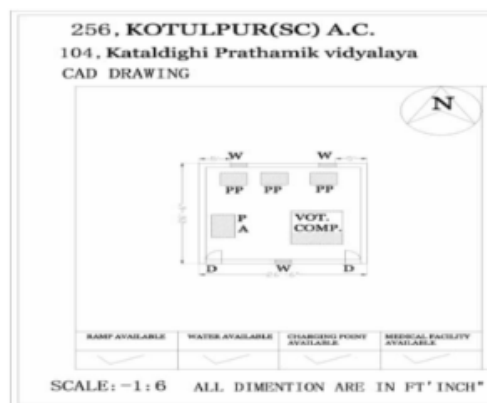

নির্বাচক নিবন্ধন আধিকারিকের স্বাক্ষর

Nazri Naksha

Google Map View

Polling Station Building Front View

Polling Station Front View

Cad View

Key MAP View

| | | | | | | | | |
|---|------------------|------------|---|------------------|------------|--|------------------|------------|
| 1 নাম : তাহেরা বিবি স্বামীর নাম: বাবর আলি সা বাড়ির নং : n0011 বয়স : 31 লিঙ্গ : মহিলা | NRZ1712108 | ফটো উপলব্ধ | 2 নাম : বাবর আলি সা পিতার নাম: হোসেন সা বাড়ির নং : n0011 বয়স : 33 লিঙ্গ : পুরুষ | NRZ1505635 | ফটো উপলব্ধ | 3 নাম : জালিম আলি সা পিতার নাম: হোসেন আলি সা বাড়ির নং : n0011 বয়স : 30 লিঙ্গ : পুরুষ | NRZ1712124 | ফটো উপলব্ধ |
| 4 নাম : সাবের আলি সা পিতার নাম: হোসেন আলি সা বাড়ির নং : n0011 বয়স : 33 লিঙ্গ : পুরুষ | NRZ1712116 | ফটো উপলব্ধ | 5 নাম : আনোয়ারা বিবি সা স্বামীর নাম: হুসেন সা বাড়ির নং : n0011 বয়স : 57 লিঙ্গ : মহিলা | WB/36/254/504592 | ফটো উপলব্ধ | 6 নাম : হোসেন আলি সা পিতার নাম: রওশন সা বাড়ির নং : n0011 বয়স : 61 লিঙ্গ : পুরুষ | NRZ2342970 | ফটো উপলব্ধ |
| 7 নাম : বৈশাখী বিবি স্বামীর নাম: জালিম আলি সা বাড়ির নং : NO011 বয়স : 26 লিঙ্গ : মহিলা | NRZ2044485 | ফটো উপলব্ধ | 8 নাম : কামালউদ্দিন সা পিতার নাম: জামালউদ্দিন সা বাড়ির নং : এন0008 বয়স : 24 লিঙ্গ : পুরুষ | NRZ2344018 | ফটো উপলব্ধ | 9 নাম : আসাজুল খন্দকার পিতার নাম: হোসেন আলি খন্দকার বাড়ির নং : এন0008 বয়স : 23 লিঙ্গ : পুরুষ | NRZ2318350 | ফটো উপলব্ধ |
| 10 নাম : আরজান বিবি স্বামীর নাম: নাসেরআলি খন্দকার বাড়ির নং : n0008 বয়স : 57 লিঙ্গ : মহিলা | BHV2227775 | ফটো উপলব্ধ | 11 নাম : রেহেনা বেগম স্বামীর নাম: নজরুল ইসলাম খন্দকার বাড়ির নং : n0008 বয়স : 35 লিঙ্গ : মহিলা | NRZ2218642 | ফটো উপলব্ধ | 12 নাম : রাহিলা খন্দকার স্বামীর নাম: আসাজুল খন্দকার বাড়ির নং : এন0008 বয়স : 24 লিঙ্গ : মহিলা | NRZ2460186 | ফটো উপলব্ধ |
| 13 নাম : জানা খাতুন স্বামীর নাম: জামালউদ্দিন সা বাড়ির নং : n0008 বয়স : 41 লিঙ্গ : মহিলা | BHV2466308 | ফটো উপলব্ধ | 14 নাম : জামালউদ্দিন সা পিতার নাম: রহিম বক্স সা বাড়ির নং : n0008 বয়স : 51 লিঙ্গ : পুরুষ | NRZ1614890 | ফটো উপলব্ধ | 15 নাম : নজরুল ইসলাম খন্দকার পিতার নাম: নেওসাদ আলি খন্দকার বাড়ির নং : n0008 বয়স : 30 লিঙ্গ : পুরুষ | NRZ1614866 | ফটো উপলব্ধ |
| 16 নাম : নেওসাদ খন্দকার পিতার নাম: সৈয়দআলি খন্দকার বাড়ির নং : n0008 বয়স : 67 লিঙ্গ : পুরুষ | WB/36/254/504766 | ফটো উপলব্ধ | 17 নাম : গোলেহার বিবি খন্দকার স্বামীর নাম: নেওসাদ খন্দকার বাড়ির নং : n0008 বয়স : 61 লিঙ্গ : মহিলা | WB/36/254/504757 | ফটো উপলব্ধ | 18 নাম : নাসেরআলি খন্দকার পিতার নাম: সৈয়দআলি খন্দকার বাড়ির নং : n0008 বয়স : 61 লিঙ্গ : পুরুষ | WB/36/254/504784 | ফটো উপলব্ধ |
| 19 নাম : রিয়াজুল ইসলাম খন্দকার পিতার নাম: নেওসাদ ইসলাম খন্দকার বাড়ির নং : n0008 বয়স : 31 লিঙ্গ : পুরুষ | NRZ1614908 | ফটো উপলব্ধ | 20 নাম : পান্তকা জয়ালী স্বামীর নাম: অসিত জয়ালী বাড়ির নং : n0063 বয়স : 30 লিঙ্গ : মহিলা | NRZ2220184 | ফটো উপলব্ধ | 21 নাম : শান্তি জয়ালী স্বামীর নাম: বিশ্বনাথ জয়ালী বাড়ির নং : n0063 বয়স : 58 লিঙ্গ : মহিলা | WB/36/254/504009 | ফটো উপলব্ধ |
| 22 নাম : প্রভাকর মল্লিক পিতার নাম: স্বপন মল্লিক বাড়ির নং : n0063 বয়স : 30 লিঙ্গ : পুরুষ | NRZ1764141 | ফটো উপলব্ধ | 23 নাম : রেনুকা জয়ালী স্বামীর নাম: লক্ষীকান্ত জয়ালী বাড়ির নং : n0063 বয়স : 38 লিঙ্গ : মহিলা | NRZ1505577 | ফটো উপলব্ধ | 24 নাম : লক্ষীকান্ত জয়ালী পিতার নাম: রবীন্দ্রনাথ জয়ালী বাড়ির নং : n0063 বয়স : 44 লিঙ্গ : পুরুষ | BHV1631225 | ফটো উপলব্ধ |
| 25 নাম : অসিত জয়ালী পিতার নাম: বিশ্বনাথ জয়ালী বাড়ির নং : n0063 বয়স : 31 লিঙ্গ : পুরুষ | NRZ1505502 | ফটো উপলব্ধ | 26 নাম : অসীম জয়ালী পিতার নাম: বিশ্বনাথ জয়ালী বাড়ির নং : n0000 বয়স : 35 লিঙ্গ : পুরুষ | NRZ1254200 | ফটো উপলব্ধ | 27 নাম : শিল্পা জয়ালী স্বামীর নাম: অসীম জয়ালী বাড়ির নং : N0096 বয়স : 25 লিঙ্গ : মহিলা | NRZ2044295 | ফটো উপলব্ধ |
| 28 নাম : কৃষ্ণ চন্দ্র দিগার পিতার নাম: অসিত দিগার বাড়ির নং : N0100 বয়স : 25 লিঙ্গ : পুরুষ | NRZ2044360 | ফটো উপলব্ধ | 29 নাম : সুমিত্রা দিগার স্বামীর নাম: জীতেন দিগার বাড়ির নং : n0052 বয়স : 39 লিঙ্গ : মহিলা | BHV2466324 | ফটো উপলব্ধ | 30 নাম : জিতেন দিগার পিতার নাম: বংশী দিগার বাড়ির নং : n0052 বয়স : 40 লিঙ্গ : পুরুষ | BHV2309763 | ফটো উপলব্ধ |