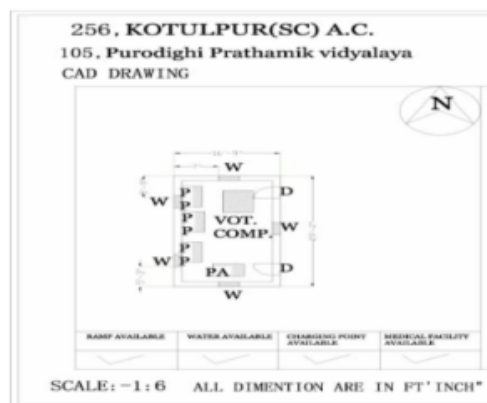

নির্বাচক নিবন্ধন আধিকারিকের স্বাক্ষর

Nazri Naksha

Google Map View

Polling Station Building Front View

Polling Station Front View

Cad View

Key MAP View

1 নাম : জয়দেব আড়ি পিতার নাম: গৌর আড়ি বাড়ির নং : n0073 বয়স : 66 লিঙ্গ : পুরুষ	WB/36/254/519087	ফটো উপলব্ধ	2 নাম : উমাপদ আড়ি পিতার নাম: জয়দেব আড়ি বাড়ির নং : n0073 বয়স : 33 লিঙ্গ : পুরুষ	NRZ1615103	ফটো উপলব্ধ	3 নাম : উমা আড়ি স্বামীর নাম: উমাপদ আড়ি বাড়ির নং : n0073 বয়স : 31 লিঙ্গ : মহিলা	NRZ1615210	ফটো উপলব্ধ
4 নাম : শ্যামাপদ আড়ি পিতার নাম: জয়দেব আড়ি বাড়ির নং : n0073 বয়স : 28 লিঙ্গ : পুরুষ	NRZ1800887	ফটো উপলব্ধ	5 নাম : হরিপ্রিয়া আড়ি স্বামীর নাম: শ্যামাপদ আড়ি বাড়ির নং : এন0073 বয়স : 24 লিঙ্গ : মহিলা	NRZ2317725	ফটো উপলব্ধ	6 নাম : সমরেশ কুণ্ডু পিতার নাম: সুকুমার কুণ্ডু বাড়ির নং : N0026 বয়স : 49 লিঙ্গ : পুরুষ	WB/36/254/519302	ফটো উপলব্ধ
7 নাম : সুকুমার কুণ্ডু পিতার নাম: সনাতন কুণ্ডু বাড়ির নং : N000 বয়স : 69 লিঙ্গ : পুরুষ	WB/36/254/519292	ফটো উপলব্ধ	8 নাম : প্রতিমা কুণ্ডু স্বামীর নাম: সুকুমার কুণ্ডু বাড়ির নং : n000 বয়স : 59 লিঙ্গ : মহিলা	WB/36/254/519192	ফটো উপলব্ধ	9 নাম : হারাধন কুণ্ডু পিতার নাম: ক্ষুদিরাম কুণ্ডু বাড়ির নং : n0019 বয়স : 57 লিঙ্গ : পুরুষ	WB/36/254/519009	ফটো উপলব্ধ
10 নাম : সন্দীপ কুন্ডু পিতার নাম: হারাধন কুন্ডু বাড়ির নং : n0019 বয়স : 36 লিঙ্গ : পুরুষ	NRZ1255371	ফটো উপলব্ধ	11 নাম : তারাপদ কুণ্ডু পিতার নাম: ইন্দ্রনারায়ণ কুণ্ডু বাড়ির নং : n0024 বয়স : 66 লিঙ্গ : পুরুষ	WB/36/254/519036	ফটো উপলব্ধ	12 নাম : মঞ্জরী কুণ্ডু স্বামীর নাম: তারাপদ কুণ্ডু বাড়ির নং : n0024 বয়স : 61 লিঙ্গ : মহিলা	WB/36/254/519262	ফটো উপলব্ধ
13 নাম : অশোক কুণ্ডু পিতার নাম: তারাপদ কুণ্ডু বাড়ির নং : n0024 বয়স : 47 লিঙ্গ : পুরুষ	BHV1319102	ফটো উপলব্ধ	14 নাম : দোলন কুন্ডু স্বামীর নাম: অশোক কুন্ডু বাড়ির নং : n0024 বয়স : 35 লিঙ্গ : মহিলা	NRZ1255546	ফটো উপলব্ধ	15 নাম : শ্যামাপদ কুণ্ডু পিতার নাম: ইন্দ্রনারায়ণ কুণ্ডু বাড়ির নং : n0025 বয়স : 61 লিঙ্গ : পুরুষ	WB/36/254/519313	ফটো উপলব্ধ
16 নাম : দেবী কুণ্ডু স্বামীর নাম: শ্যামাপদ কুণ্ডু বাড়ির নং : n0025 বয়স : 56 লিঙ্গ : মহিলা	WB/36/254/519315	ফটো উপলব্ধ	17 নাম : কার্তিক কুন্ডু পিতার নাম: শ্যামাপদ কুন্ডু বাড়ির নং : n0025 বয়স : 36 লিঙ্গ : পুরুষ	NRZ1191063	ফটো উপলব্ধ	18 নাম : রিঙ্কু কুণ্ডু স্বামীর নাম: কার্তিক কুণ্ডু বাড়ির নং : এন0025 বয়স : 20 লিঙ্গ : মহিলা	NRZ2525152	ফটো উপলব্ধ
19 নাম : যমুনা কুণ্ডু স্বামীর নাম: সনাতন কুণ্ডু বাড়ির নং : n0026 বয়স : 86 লিঙ্গ : মহিলা	WB/36/254/519284	ফটো উপলব্ধ	20 নাম : সীমা কুণ্ডু স্বামীর নাম: হারাধন কুণ্ডু বাড়ির নং : n0026 বয়স : 55 লিঙ্গ : মহিলা	WB/36/254/519031	ফটো উপলব্ধ	21 নাম : চণ্ডী কবিরাজ স্বামীর নাম: ক্ষুদিরাম কবিরাজ বাড়ির নং : n0043 বয়স : 86 লিঙ্গ : মহিলা	WB/36/254/519296	ফটো উপলব্ধ
22 নাম : চিত্তরঞ্জন কবিরাজ পিতার নাম: ক্ষুদিরাম কবিরাজ বাড়ির নং : n0043 বয়স : 67 লিঙ্গ : পুরুষ	WB/36/254/519167	ফটো উপলব্ধ	23 নাম : মঙ্গলা কবিরাজ স্বামীর নাম: চিত্তরঞ্জন কবিরাজ বাড়ির নং : n0043 বয়স : 61 লিঙ্গ : মহিলা	WB/36/254/519067	ফটো উপলব্ধ	24 নাম : রাজীব কবিরাজ পিতার নাম: চিত্তরঞ্জন কবিরাজ বাড়ির নং : n0043 বয়স : 38 লিঙ্গ : পুরুষ	NRZ0430488	ফটো উপলব্ধ
25 নাম : সঞ্জয় কবিরাজ পিতার নাম: চিত্তরঞ্জন কবিরাজ বাড়ির নং : n0043 বয়স : 32 লিঙ্গ : পুরুষ	NRZ1420397	ফটো উপলব্ধ	26 নাম : নিরঞ্জন কবিরাজ পিতার নাম: ক্ষুদিরাম কবিরাজ বাড়ির নং : n0043 বয়স : 57 লিঙ্গ : পুরুষ	WB/36/254/519310	ফটো উপলব্ধ	27 নাম : মীরা কবিরাজ স্বামীর নাম: নিরঞ্জন কবিরাজ বাড়ির নং : n0043 বয়স : 44 লিঙ্গ : মহিলা	BHV2230563	ফটো উপলব্ধ
28 নাম : শিখা কবিরাজ স্বামীর নাম: রাজীব কবিরাজ বাড়ির নং : নুও বয়স : 29 লিঙ্গ : মহিলা	NIO1864040	ফটো উপলব্ধ	29 নাম : সাগরিকা খান্দার কবিরাজ স্বামীর নাম: সঞ্জয় কবিরাজ বাড়ির নং : n0043 বয়স : 30 লিঙ্গ : মহিলা	ZNT1205251	ফটো উপলব্ধ	30 নাম : সুরজিৎ কারক পিতার নাম: রনজিৎ কারক বাড়ির নং : এন0016 বয়স : 22 লিঙ্গ : পুরুষ	NRZ2343796	ফটো উপলব্ধ