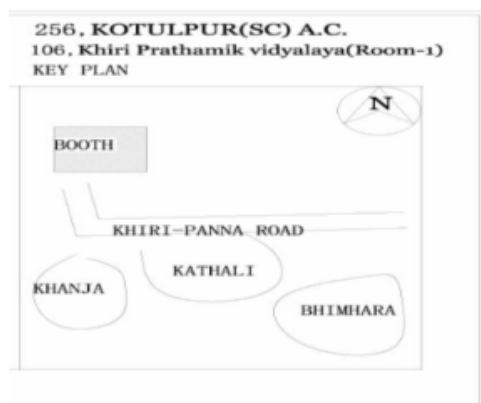

নির্বাচক নিবন্ধন আধিকারিকের স্বাক্ষর

Nazri Naksha

Google Map View

Polling Station Building Front View

Polling Station Front View

Cad View

Key MAP View

1	WB/36/254/390564	নাম : সফিকুল সেখ পিতার নাম: গোলামআলি সেখ বাড়ির নং : n0071 বয়স : 59 লিঙ্গ : পুরুষ	ফটো উপলব্ধ	2	WB/36/254/390513	নাম : আরজিনাবিবি সেখ স্বামীর নাম: সফিকুল সেখ বাড়ির নং : n0071 বয়স : 53 লিঙ্গ : মহিলা	ফটো উপলব্ধ	3	NRZ1506435	নাম : ইগ্রাম আলি সেখ পিতার নাম: সফিকুল সেখ বাড়ির নং : n0071 বয়স : 34 লিঙ্গ : পুরুষ	ফটো উপলব্ধ
4	WB/36/254/390338	নাম : রফিকুল সেখ পিতার নাম: গোলামআলি সেখ বাড়ির নং : n0071 বয়স : 50 লিঙ্গ : পুরুষ	ফটো উপলব্ধ	5	BHV1553320	নাম : সেখ সিরাজ পিতার নাম: সেখ রহিম বাড়ির নং : n0100 বয়স : 45 লিঙ্গ : পুরুষ	ফটো উপলব্ধ	6	NRZ1801109	নাম : সাহানারা বিবি স্বামীর নাম: ইগ্রাম আলি সেখ বাড়ির নং : n0071 বয়স : 30 লিঙ্গ : মহিলা	ফটো উপলব্ধ
7	NRZ1593946	নাম : তনুজা মণ্ডল পিতার নাম: সেখ মাবু তাহের মণ্ডল বাড়ির নং : n0100 বয়স : 30 লিঙ্গ : মহিলা	ফটো উপলব্ধ	8	NRZ2502573	নাম : সেখ সফিক পিতার নাম: সেখ সিরাজ বাড়ির নং : এন0100 বয়স : 20 লিঙ্গ : পুরুষ	ফটো উপলব্ধ	9	NRZ2269892	নাম : সেখ রানাউল পিতার নাম: সেখ রফিকুল বাড়ির নং : এন0071 বয়স : 24 লিঙ্গ : পুরুষ	ফটো উপলব্ধ
10	NRZ2448504	নাম : সেখ লিটন আলি পিতার নাম: সেখ সফিকুল ইসলাম বাড়ির নং : এন0071 বয়স : 29 লিঙ্গ : পুরুষ	ফটো উপলব্ধ	11	WB/36/254/390511	নাম : ফতেমাবিবি সেখ স্বামীর নাম: গোলামআলি সেখ বাড়ির নং : n0071 বয়স : 78 লিঙ্গ : মহিলা	ফটো উপলব্ধ	12	NRZ1801083	নাম : সেখ আকাসউদ্দিন পিতার নাম: সফিকুল সেখ বাড়ির নং : n0071 বয়স : 28 লিঙ্গ : পুরুষ	ফটো উপলব্ধ
13	YCF2029841	নাম : রুস্পা অধিকারী স্বামীর নাম: প্রতাপ অধিকারী বাড়ির নং : এন0034 বয়স : 25 লিঙ্গ : মহিলা	ফটো উপলব্ধ	14	BHV2333987	নাম : পাঁচুগোপাল চক্রবর্তী পিতার নাম: রেবতীরমন চক্রবর্তী বাড়ির নং : n0031 বয়স : 43 লিঙ্গ : পুরুষ	ফটো উপলব্ধ	15	BHV2333979	নাম : রাজকুমার চক্রবর্তী পিতার নাম: রেবতীরমন অধিকারী বাড়ির নং : n0031 বয়স : 42 লিঙ্গ : পুরুষ	ফটো উপলব্ধ
16	NRZ1506633	নাম : পূর্ণিমা চক্রবর্তী স্বামীর নাম: রাজকুমার অধিকারী বাড়ির নং : n0031 বয়স : 33 লিঙ্গ : মহিলা	ফটো উপলব্ধ	17	NRZ1764323	নাম : প্রতাপ অধিকারী পিতার নাম: কাজল অধিকারী বাড়ির নং : n0034 বয়স : 30 লিঙ্গ : পুরুষ	ফটো উপলব্ধ	18	NRZ1506567	নাম : সাধনা অধিকারী স্বামীর নাম: কাজল অধিকারী বাড়ির নং : n0034 বয়স : 51 লিঙ্গ : মহিলা	ফটো উপলব্ধ
19	NRZ1506559	নাম : কাজল অধিকারী পিতার নাম: ললিন অধিকারী বাড়ির নং : n0034 বয়স : 57 লিঙ্গ : পুরুষ	ফটো উপলব্ধ	20	BHV2570703	নাম : সূচল অধিকারী পিতার নাম: বাদল অধিকারী বাড়ির নং : n0034 বয়স : 37 লিঙ্গ : পুরুষ	ফটো উপলব্ধ	21	NRZ1506542	নাম : তিথি অধিকারী স্বামীর নাম: চঞ্চল অধিকারী বাড়ির নং : n0034 বয়স : 31 লিঙ্গ : মহিলা	ফটো উপলব্ধ
22	WB/36/254/390285	নাম : রেবতীরমন অধিকারী পিতার নাম: বসন্ত অধিকারী বাড়ির নং : n0031 বয়স : 73 লিঙ্গ : পুরুষ	ফটো উপলব্ধ	23	BHV1553643	নাম : ক্ষেমধরী অধিকারী স্বামীর নাম: রেবতী রমন অধিকারী বাড়ির নং : n0031 বয়স : 68 লিঙ্গ : মহিলা	ফটো উপলব্ধ	24	NRZ1420645	নাম : তুণ্ডি রায় চক্রবর্তী স্বামীর নাম: পাঁচু গোপাল চক্রবর্তী বাড়ির নং : n0031 বয়স : 35 লিঙ্গ : মহিলা	ফটো উপলব্ধ
25	WB/36/254/390088	নাম : রামচন্দ্র অধিকারী পিতার নাম: নলিন অধিকারী বাড়ির নং : n0033 বয়স : 73 লিঙ্গ : পুরুষ	ফটো উপলব্ধ	26	BHV1645373	নাম : নবকুমার অধিকারী পিতার নাম: রামচন্দ্র অধিকারী বাড়ির নং : n0033 বয়স : 44 লিঙ্গ : পুরুষ	ফটো উপলব্ধ	27	BHV2474179	নাম : ময়না অধিকারী স্বামীর নাম: নবকুমার অধিকারী বাড়ির নং : 57 বয়স : 39 লিঙ্গ : মহিলা	ফটো উপলব্ধ
28	WB/36/254/390350	নাম : বাদল অধিকারী পিতার নাম: নলিন অধিকারী বাড়ির নং : n0034 বয়স : 70 লিঙ্গ : পুরুষ	ফটো উপলব্ধ	29	WB/36/254/390220	নাম : নমিতা অধিকারী স্বামীর নাম: বাদল অধিকারী বাড়ির নং : n0034 বয়স : 63 লিঙ্গ : মহিলা	ফটো উপলব্ধ	30	BHV2333995	নাম : চঞ্চল অধিকারী পিতার নাম: বাদল অধিকারী বাড়ির নং : n0034 বয়স : 39 লিঙ্গ : পুরুষ	ফটো উপলব্ধ