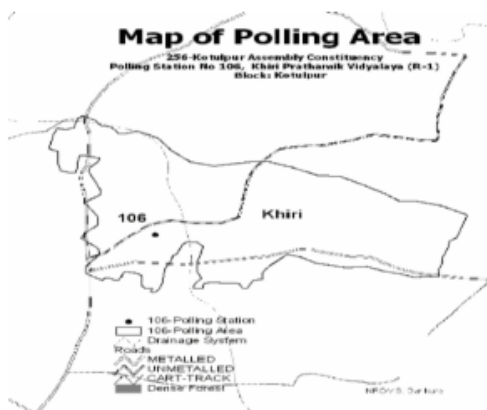

Nazri Naksha