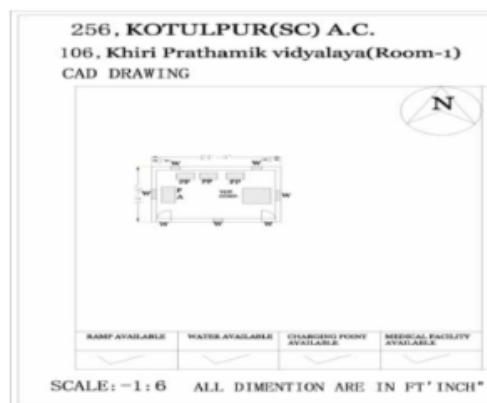

নির্বাচক নিবন্ধন আধিকারিকের স্বাক্ষর

Nazri Naksha

Google Map View

Polling Station Building Front View

Polling Station Front View

Cad View

Key MAP View

1	WB/36/254/390564	নাম : সফিকুল সেখ পিতার নাম: গোলামআলি সেখ বাড়ির নং : n0071 বয়স : 59 লিঙ্গ : পুরুষ	ফটো উপলব্ধ	2	WB/36/254/390513	নাম : আরজিনাবিবি সেখ স্বামীর নাম: সফিকুল সেখ বাড়ির নং : n0071 বয়স : 53 লিঙ্গ : মহিলা	ফটো উপলব্ধ	3	NRZ1506435	নাম : ইগ্রাম আলি সেখ পিতার নাম: সফিকুল সেখ বাড়ির নং : n0071 বয়স : 34 লিঙ্গ : পুরুষ	ফটো উপলব্ধ
4	WB/36/254/390338	নাম : রফিকুল সেখ পিতার নাম: গোলামআলি সেখ বাড়ির নং : n0071 বয়স : 50 লিঙ্গ : পুরুষ	ফটো উপলব্ধ	5	BHV1553320	নাম : সেখ সিরাজ পিতার নাম: সেখ রহিম বাড়ির নং : n0100 বয়স : 45 লিঙ্গ : পুরুষ	ফটো উপলব্ধ	6	NRZ1801109	নাম : সাহানারা বিবি স্বামীর নাম: ইগ্রাম আলি সেখ বাড়ির নং : n0071 বয়স : 30 লিঙ্গ : মহিলা	ফটো উপলব্ধ
7	NRZ1593946	নাম : তনুজা মণ্ডল পিতার নাম: সেখ মাবু তাহের মণ্ডল বাড়ির নং : n0100 বয়স : 30 লিঙ্গ : মহিলা	ফটো উপলব্ধ	8	NRZ2502573	নাম : সেখ সফিক পিতার নাম: সেখ সিরাজ বাড়ির নং : এন0100 বয়স : 20 লিঙ্গ : পুরুষ	ফটো উপলব্ধ	9	NRZ2269892	নাম : সেখ রানাউল পিতার নাম: সেখ রফিকুল বাড়ির নং : এন0071 বয়স : 24 লিঙ্গ : পুরুষ	ফটো উপলব্ধ
10	NRZ2448504	নাম : সেখ লিটন আলি পিতার নাম: সেখ সফিকুল ইসলাম বাড়ির নং : এন0071 বয়স : 29 লিঙ্গ : পুরুষ	ফটো উপলব্ধ	11	WB/36/254/390511	নাম : ফতেমাবিবি সেখ স্বামীর নাম: গোলামআলি সেখ বাড়ির নং : n0071 বয়স : 78 লিঙ্গ : মহিলা	ফটো উপলব্ধ	12	NRZ1801083	নাম : সেখ আকাসউদ্দিন পিতার নাম: সফিকুল সেখ বাড়ির নং : n0071 বয়স : 28 লিঙ্গ : পুরুষ	ফটো উপলব্ধ
13	YCF2029841	নাম : রুস্পা অধিকারী স্বামীর নাম: প্রতাপ অধিকারী বাড়ির নং : এন0034 বয়স : 25 লিঙ্গ : মহিলা	ফটো উপলব্ধ	14	BHV2333987	নাম : পাঁচুগোপাল চক্রবর্তী পিতার নাম: রেবতীরমন চক্রবর্তী বাড়ির নং : n0031 বয়স : 43 লিঙ্গ : পুরুষ	ফটো উপলব্ধ	15	BHV2333979	নাম : রাজকুমার চক্রবর্তী পিতার নাম: রেবতীরমন অধিকারী বাড়ির নং : n0031 বয়স : 42 লিঙ্গ : পুরুষ	ফটো উপলব্ধ
16	NRZ1506633	নাম : পূর্ণিমা চক্রবর্তী স্বামীর নাম: রাজকুমার অধিকারী বাড়ির নং : n0031 বয়স : 33 লিঙ্গ : মহিলা	ফটো উপলব্ধ	17	NRZ1764323	নাম : প্রতাপ অধিকারী পিতার নাম: কাজল অধিকারী বাড়ির নং : n0034 বয়স : 30 লিঙ্গ : পুরুষ	ফটো উপলব্ধ	18	NRZ1506567	নাম : সাধনা অধিকারী স্বামীর নাম: কাজল অধিকারী বাড়ির নং : n0034 বয়স : 51 লিঙ্গ : মহিলা	ফটো উপলব্ধ
19	NRZ1506559	নাম : কাজল অধিকারী পিতার নাম: ললিন অধিকারী বাড়ির নং : n0034 বয়স : 57 লিঙ্গ : পুরুষ	ফটো উপলব্ধ	20	BHV2570703	নাম : সূচল অধিকারী পিতার নাম: বাদল অধিকারী বাড়ির নং : n0034 বয়স : 37 লিঙ্গ : পুরুষ	ফটো উপলব্ধ	21	NRZ1506542	নাম : তিথি অধিকারী স্বামীর নাম: চঞ্চল অধিকারী বাড়ির নং : n0034 বয়স : 31 লিঙ্গ : মহিলা	ফটো উপলব্ধ
22	WB/36/254/390285	নাম : রেবতীরমন অধিকারী পিতার নাম: বসন্ত অধিকারী বাড়ির নং : n0031 বয়স : 73 লিঙ্গ : পুরুষ	ফটো উপলব্ধ	23	BHV1553643	নাম : ক্ষেমধরী অধিকারী স্বামীর নাম: রেবতী রমন অধিকারী বাড়ির নং : n0031 বয়স : 68 লিঙ্গ : মহিলা	ফটো উপলব্ধ	24	NRZ1420645	নাম : তুণ্ডি রায় চক্রবর্তী স্বামীর নাম: পাঁচু গোপাল চক্রবর্তী বাড়ির নং : n0031 বয়স : 35 লিঙ্গ : মহিলা	ফটো উপলব্ধ
25	WB/36/254/390088	নাম : রামচন্দ্র অধিকারী পিতার নাম: নলিন অধিকারী বাড়ির নং : n0033 বয়স : 73 লিঙ্গ : পুরুষ	ফটো উপলব্ধ	26	BHV1645373	নাম : নবকুমার অধিকারী পিতার নাম: রামচন্দ্র অধিকারী বাড়ির নং : n0033 বয়স : 44 লিঙ্গ : পুরুষ	ফটো উপলব্ধ	27	BHV2474179	নাম : ময়না অধিকারী স্বামীর নাম: নবকুমার অধিকারী বাড়ির নং : 57 বয়স : 39 লিঙ্গ : মহিলা	ফটো উপলব্ধ
28	WB/36/254/390350	নাম : বাদল অধিকারী পিতার নাম: নলিন অধিকারী বাড়ির নং : n0034 বয়স : 70 লিঙ্গ : পুরুষ	ফটো উপলব্ধ	29	WB/36/254/390220	নাম : নমিতা অধিকারী স্বামীর নাম: বাদল অধিকারী বাড়ির নং : n0034 বয়স : 63 লিঙ্গ : মহিলা	ফটো উপলব্ধ	30	BHV2333995	নাম : চঞ্চল অধিকারী পিতার নাম: বাদল অধিকারী বাড়ির নং : n0034 বয়স : 39 লিঙ্গ : পুরুষ	ফটো উপলব্ধ