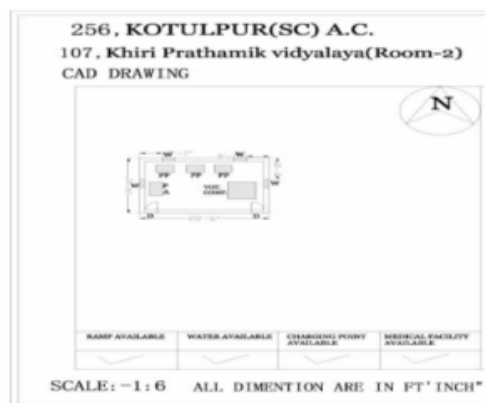

নির্বাচক নিবন্ধন আধিকারিকের স্বাক্ষর

Nazri Naksha

Google Map View

Polling Station Building Front View

Polling Station Front View

Cad View

Key MAP View

1 নাম : নাইমা বিবি স্বামীর নাম: জাকির আলি বাড়ির নং : n0224 বয়স : 44 লিঙ্গ : মহিলা	NRZ1507219	ফটো উপলব্ধ	2 নাম : নাসেরাবেগম সেখ স্বামীর নাম: আজাদবক্ত সেখ বাড়ির নং : n0123 বয়স : 62 লিঙ্গ : মহিলা	WB/36/254/396111	ফটো উপলব্ধ	3 নাম : মিনা বিবি সেখ স্বামীর নাম: সামসুদ্দিন সেখ বাড়ির নং : n0123 বয়স : 42 লিঙ্গ : মহিলা	NRZ1256486	ফটো উপলব্ধ
4 নাম : সেখ আজাদবক্ত পিতার নাম: সেখ ইসা হক বাড়ির নং : n0123 বয়স : 70 লিঙ্গ : পুরুষ	NRZ2124113	ফটো উপলব্ধ	5 নাম : শেখ সাহাবুদ্দিন পিতার নাম: আজাদবক্ত সেখ বাড়ির নং : n0123 বয়স : 35 লিঙ্গ : পুরুষ	NRZ1256098	ফটো উপলব্ধ	6 নাম : টিয়া খাতুন স্বামীর নাম: সেখ সাহাবুদ্দিন বাড়ির নং : খিরি বয়স : 27 লিঙ্গ : মহিলা	NRZ2509222	ফটো উপলব্ধ
7 নাম : সায়ন আদক পিতার নাম: নিহার আদক বাড়ির নং : n0006 বয়স : 25 লিঙ্গ : পুরুষ	NRZ2031607	ফটো উপলব্ধ	8 নাম : সৌমন আদক পিতার নাম: আনন্দ আদক বাড়ির নং : n0003 বয়স : 41 লিঙ্গ : পুরুষ	BHV2333201	ফটো উপলব্ধ	9 নাম : নীহার আদক পিতার নাম: রামকিংকর আদক বাড়ির নং : n0006 বয়স : 66 লিঙ্গ : পুরুষ	NRZ2341477	ফটো উপলব্ধ
10 নাম : রাজশ্রী আদক স্বামীর নাম: সৌমন আদক বাড়ির নং : n0006 বয়স : 31 লিঙ্গ : মহিলা	NRZ1615467	ফটো উপলব্ধ	11 নাম : আনন্দ আদক পিতার নাম: রামকিংকর আদক বাড়ির নং : n0006 বয়স : 67 লিঙ্গ : পুরুষ	WB/36/254/396792	ফটো উপলব্ধ	12 নাম : কাঞ্চনবালা আদক স্বামীর নাম: আনন্দ আদক বাড়ির নং : n0006 বয়স : 58 লিঙ্গ : মহিলা	BHV2519544	ফটো উপলব্ধ
13 নাম : মনিমালা আদক স্বামীর নাম: নীহার আদক বাড়ির নং : n0006 বয়স : 49 লিঙ্গ : মহিলা	WB/36/254/096261	ফটো উপলব্ধ	14 নাম : সুদীপ্ত আদক পিতার নাম: নীহার আদক বাড়ির নং : এন0006 বয়স : 20 লিঙ্গ : পুরুষ	NRZ2543197	ফটো উপলব্ধ	15 নাম : সাহাআলম সেখ পিতার নাম: বাসেদআলি সেখ বাড়ির নং : n0138 বয়স : 52 লিঙ্গ : পুরুষ	WB/36/254/396164	ফটো উপলব্ধ
16 নাম : বসির আলি সেখ পিতার নাম: মনসুর আলি সেখ বাড়ির নং : n0197 বয়স : 33 লিঙ্গ : পুরুষ	NRZ1507078	ফটো উপলব্ধ	17 নাম : রীনা বিবি স্বামীর নাম: সাহা আলম সেখ বাড়ির নং : n0138 বয়স : 41 লিঙ্গ : মহিলা	NRZ1256809	ফটো উপলব্ধ	18 নাম : নিজামউদ্দিন সেখ পিতার নাম: আলাউদ্দিন সেখ বাড়ির নং : n0138 বয়স : 41 লিঙ্গ : পুরুষ	BHV2571123	ফটো উপলব্ধ
19 নাম : পাপিয়া বিবি সেখ স্বামীর নাম: নিজামউদ্দিন সেখ বাড়ির নং : n0138 বয়স : 36 লিঙ্গ : মহিলা	NRZ1256114	ফটো উপলব্ধ	20 নাম : আলাউদ্দিন সেখ পিতার নাম: বাসেদ সেখ বাড়ির নং : n0138 বয়স : 39 লিঙ্গ : পুরুষ	BHV2334423	ফটো উপলব্ধ	21 নাম : আনিসা বিবি সেখ স্বামীর নাম: নওসের সেখ বাড়ির নং : n0198 বয়স : 56 লিঙ্গ : মহিলা	WB/36/254/396591	ফটো উপলব্ধ
22 নাম : সাবির আলি সেখ পিতার নাম: নওসের আলি সেখ বাড়ির নং : n0198 বয়স : 31 লিঙ্গ : পুরুষ	NRZ1507011	ফটো উপলব্ধ	23 নাম : সোফিয়া জালেমা বিবি পিতার নাম: ফতে সেখ বাড়ির নং : n0197 বয়স : 60 লিঙ্গ : মহিলা	NRZ2533495	ফটো উপলব্ধ	24 নাম : লায়লা বিবি স্বামীর নাম: সেখ বাসেদ আলি বাড়ির নং : n0138 বয়স : 44 লিঙ্গ : মহিলা	NRZ1507151	ফটো উপলব্ধ
25 নাম : সেখ সাবের আলি পিতার নাম: সাহেব আলি সেখ বাড়ির নং : এন0166 বয়স : 25 লিঙ্গ : পুরুষ	NRZ2270924	ফটো উপলব্ধ	26 নাম : সেখ কয়সর আলি পিতার নাম: সেখ সোলেমান বাড়ির নং : n0010 বয়স : 57 লিঙ্গ : পুরুষ	NRZ2123552	ফটো উপলব্ধ	27 নাম : সেখ সবর আলি পিতার নাম: সেখ নওসের আলি বাড়ির নং : খিরি বয়স : 29 লিঙ্গ : পুরুষ	NRZ2270833	ফটো উপলব্ধ
28 নাম : সেখ মানা পিতার নাম: সেখ সাহাআলম বাড়ির নং : এন0138 বয়স : 22 লিঙ্গ : পুরুষ	NRZ2370849	ফটো উপলব্ধ	29 নাম : আলেমা বেগম স্বামীর নাম: সেখ মনিরুল বাড়ির নং : খিরি বয়স : 28 লিঙ্গ : মহিলা	NRZ2483469	ফটো উপলব্ধ	30 নাম : রোজিনা বিবি স্বামীর নাম: আলাউদ্দিন সেখ বাড়ির নং : n0138 বয়স : 35 লিঙ্গ : মহিলা	NRZ1373422	ফটো উপলব্ধ