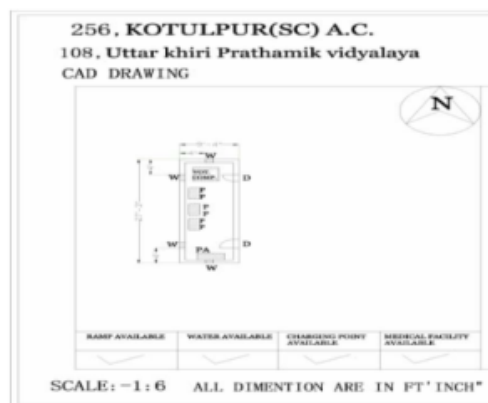

নির্বাচক নিবন্ধন আধিকারিকের স্বাক্ষর

Nazri Naksha

Google Map View

Polling Station Building Front View

Polling Station Front View

Cad View

Key MAP View

1 নাম : রুনা লায়লা বিবি স্বামীর নাম: সানোয়ার হোসেন সেখ বাড়ির নং : n0178 বয়স : 39 লিঙ্গ : মহিলা	NRZ1616309	ফটো উপলব্ধ	2 নাম : সেখ সানোয়ার হোসেন পিতার নাম: সেখ মনোয়ার হোসেন বাড়ির নং : n0178 বয়স : 46 লিঙ্গ : পুরুষ	BHV1552520	ফটো উপলব্ধ	3 নাম : আফরোজা বেগম সেখ স্বামীর নাম: সেখ সানোয়ার হোসেন বাড়ির নং : n0178 বয়স : 42 লিঙ্গ : মহিলা	BHV2334845	ফটো উপলব্ধ
4 নাম : সেখ সানোয়ার হোসেন পিতার নাম: সেখ মনোয়ার হোসেন বাড়ির নং : n0178 বয়স : 50 লিঙ্গ : পুরুষ	WB/36/254/393069	ফটো উপলব্ধ	5 নাম : রিজিয়া খাতুন পিতার নাম: সেখ সানোয়ার হোসেন বাড়ির নং : এন0178 বয়স : 20 লিঙ্গ : মহিলা	NRZ2552834	ফটো উপলব্ধ	6 নাম : রেহিমাবিবি সেখ স্বামীর নাম: রওশন সেখ বাড়ির নং : n0137 বয়স : 70 লিঙ্গ : মহিলা	BHV1554427	ফটো উপলব্ধ
7 নাম : মমতাজ বেগম সেখ স্বামীর নাম: সেখ লালচাঁদ আলি বাড়ির নং : n0137 বয়স : 42 লিঙ্গ : মহিলা	BHV2474799	ফটো উপলব্ধ	8 নাম : সেখ লালচন্দ আলি পিতার নাম: সেখ রউসন আলি বাড়ির নং : n0137 বয়স : 49 লিঙ্গ : পুরুষ	BHV1553965	ফটো উপলব্ধ	9 নাম : স্ক রউসন আলি পিতার নাম: স্ক কাজেম আলি বাড়ির নং : n0137 বয়স : 78 লিঙ্গ : পুরুষ	NRZ2125128	ফটো উপলব্ধ
10 নাম : সেখ জাহিদ আলি পিতার নাম: সেখ লালচাঁদ আলি বাড়ির নং : n0137 বয়স : 24 লিঙ্গ : পুরুষ	NRZ2166387	ফটো উপলব্ধ	11 নাম : মাহেনুর বেগম স্বামীর নাম: সেখ রফিকুল আলি বাড়ির নং : n0189 বয়স : 26 লিঙ্গ : মহিলা	NRZ2166221	ফটো উপলব্ধ	12 নাম : সেখ পিয়ারুল আলি পিতার নাম: সেখ হাবিল আলি বাড়ির নং : n0134 বয়স : 30 লিঙ্গ : পুরুষ	NRZ1615988	ফটো উপলব্ধ
13 নাম : সেখ জিন্নাতারা বিবি স্বামীর নাম: সেখ হাবিল আলি বাড়ির নং : n0134 বয়স : 55 লিঙ্গ : মহিলা	NRZ2256725	ফটো উপলব্ধ	14 নাম : সেখ হাবিল আলি পিতার নাম: সেখ কাসেম আলি বাড়ির নং : n0134 বয়স : 61 লিঙ্গ : পুরুষ	NRZ2256717	ফটো উপলব্ধ	15 নাম : সেখ শাহানারা বিবি স্বামীর নাম: সেখ রহমত আলি বাড়ির নং : n0136 বয়স : 51 লিঙ্গ : মহিলা	NRZ2257343	ফটো উপলব্ধ
16 নাম : সেখ হাসিবুল আলি পিতার নাম: সেখ হাবিল আলি বাড়ির নং : n0134 বয়স : 28 লিঙ্গ : পুরুষ	NRZ1801489	ফটো উপলব্ধ	17 নাম : সেখ রহমত আলি পিতার নাম: সেখ কাসেম আলি বাড়ির নং : n0136 বয়স : 57 লিঙ্গ : পুরুষ	NRZ2256733	ফটো উপলব্ধ	18 নাম : সেখ সিরাজ আলি পিতার নাম: শেখ আনসার আলি বাড়ির নং : n0189 বয়স : 41 লিঙ্গ : পুরুষ	BHV2334811	ফটো উপলব্ধ
19 নাম : সেখ আক্তার আলি পিতার নাম: সেখ আনসার আলি বাড়ির নং : n0189 বয়স : 63 লিঙ্গ : পুরুষ	NRZ2124659	ফটো উপলব্ধ	20 নাম : রমজান চৌধুরী পিতার নাম: আলি হোসেন চৌধুরী বাড়ির নং : n0134 বয়স : 31 লিঙ্গ : পুরুষ	NRZ1615970	ফটো উপলব্ধ	21 নাম : প্রিয়াঙ্কা খাতুন স্বামীর নাম: রমজান চৌধুরী বাড়ির নং : এন0134 বয়স : 26 লিঙ্গ : মহিলা	NRZ2548337	ফটো উপলব্ধ
22 নাম : মনোয়ারা বিবি স্বামীর নাম: আক্তার আলি সেখ বাড়ির নং : n0189 বয়স : 57 লিঙ্গ : মহিলা	WB/36/254/393386	ফটো উপলব্ধ	23 নাম : মুনিয়া খাতুন পিতার নাম: সেখ রহমত আলি বাড়ির নং : n0136 বয়স : 25 লিঙ্গ : মহিলা	NRZ2032266	ফটো উপলব্ধ	24 নাম : সেখ রফিকুল আলি পিতার নাম: আক্তার আলি সেখ বাড়ির নং : n0189 বয়স : 30 লিঙ্গ : পুরুষ	NRZ1615962	ফটো উপলব্ধ
25 নাম : আজহার সেখ পিতার নাম: কাসেম আলি সেখ বাড়ির নং : n0034 বয়স : 37 লিঙ্গ : পুরুষ	BHV2571438	ফটো উপলব্ধ	26 নাম : লক্ষী খাতুন(বিবি) স্বামীর নাম: আজহার আলি সেখ বাড়ির নং : n0034 বয়স : 36 লিঙ্গ : মহিলা	NRZ1256940	ফটো উপলব্ধ	27 নাম : আজফর আলি সেখ পিতার নাম: কাসেম আলি সেখ বাড়ির নং : n0034 বয়স : 43 লিঙ্গ : পুরুষ	BHV2334803	ফটো উপলব্ধ
28 নাম : কাশমিরা খাতুন পিতার নাম: ফিরোজ আলি খান বাড়ির নং : এন0138 বয়স : 23 লিঙ্গ : মহিলা	SNV2396497	ফটো উপলব্ধ	29 নাম : সেখ কাজল মায়ের নাম: সেখ আনসুরা বিবি বাড়ির নং : n0190 বয়স : 39 লিঙ্গ : পুরুষ	BHV2335453	ফটো উপলব্ধ	30 নাম : গোলাপ বিবি সেখ স্বামীর নাম: সেখ কাজল বাড়ির নং : n0190 বয়স : 29 লিঙ্গ : মহিলা	NRZ1801596	ফটো উপলব্ধ