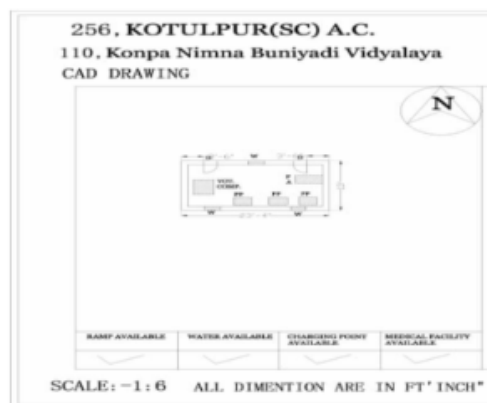

নির্বাচক নিবন্ধন আধিকারিকের স্বাক্ষর

Nazri Naksha

Google Map View

Polling Station Building Front View

Polling Station Front View

Cad View

Key MAP View

1 নাম : সুবীর খাঁ পিতার নাম: অসিত খাঁ বাড়ির নং : n0059 বয়স : 37 লিঙ্গ : পুরুষ	NRZ1191535 ফটো উপলব্ধ	2 নাম : রণজিত খাঁ পিতার নাম: কালিপদ খাঁ বাড়ির নং : n0060 বয়স : 60 লিঙ্গ : পুরুষ	WB/36/254/369113 ফটো উপলব্ধ	3 নাম : অজিত খাঁ পিতার নাম: কালিপদ খাঁ বাড়ির নং : n0061 বয়স : 57 লিঙ্গ : পুরুষ	WB/36/254/369274 ফটো উপলব্ধ
4 নাম : কৃষ্ণা খাঁ স্বামীর নাম: অজিত খাঁ বাড়ির নং : n0061 বয়স : 53 লিঙ্গ : মহিলা	WB/36/254/369318 ফটো উপলব্ধ	5 নাম : পিন্টু খাঁ পিতার নাম: অজিত খাঁ বাড়ির নং : n0061 বয়স : 31 লিঙ্গ : পুরুষ	NRZ1508324 ফটো উপলব্ধ	6 নাম : সঞ্জীত খাঁ পিতার নাম: কালিপদ খাঁ বাড়ির নং : n0062 বয়স : 59 লিঙ্গ : পুরুষ	BHV2519973 ফটো উপলব্ধ
7 নাম : সরস্বতী খাঁ স্বামীর নাম: সঞ্জীত খাঁ বাড়ির নং : n0062 বয়স : 55 লিঙ্গ : মহিলা	WB/36/254/369268 ফটো উপলব্ধ	8 নাম : শংকর খাঁ পিতার নাম: নকুল খাঁ বাড়ির নং : n0130 বয়স : 61 লিঙ্গ : পুরুষ	WB/36/254/369489 ফটো উপলব্ধ	9 নাম : কার্তিক খাঁ পিতার নাম: নকুল খাঁ বাড়ির নং : n0048 বয়স : 62 লিঙ্গ : পুরুষ	WB/36/254/369608 ফটো উপলব্ধ
10 নাম : শ্রীকান্ত খাঁ পিতার নাম: কার্তিক খাঁ বাড়ির নং : n0048 বয়স : 33 লিঙ্গ : পুরুষ	NRZ1464379 ফটো উপলব্ধ	11 নাম : অসিত খাঁ পিতার নাম: কালিপদ খাঁ বাড়ির নং : n0059 বয়স : 63 লিঙ্গ : পুরুষ	WB/36/254/369325 ফটো উপলব্ধ	12 নাম : শ্রীমন্ত খাঁ পিতার নাম: জগন্নাথ খাঁ বাড়ির নং : n0148 বয়স : 41 লিঙ্গ : পুরুষ	BHV2571453 ফটো উপলব্ধ
13 নাম : মনীষা খাঁ স্বামীর নাম: পিন্টু খাঁ বাড়ির নং : n0061 বয়স : 27 লিঙ্গ : মহিলা	NRZ1896463 ফটো উপলব্ধ	14 নাম : জগন্নাথ খাঁ পিতার নাম: নলীন খাঁ বাড়ির নং : n0148 বয়স : 68 লিঙ্গ : পুরুষ	WB/36/254/369116 ফটো উপলব্ধ	15 নাম : রীনা খাঁ স্বামীর নাম: প্রবীর খাঁ বাড়ির নং : n0062 বয়স : 34 লিঙ্গ : মহিলা	NRZ1853415 ফটো উপলব্ধ
16 নাম : রাজেশ খাঁ পিতার নাম: বংশী খাঁ বাড়ির নং : n0130 বয়স : 28 লিঙ্গ : পুরুষ	NRZ1801802 ফটো উপলব্ধ	17 নাম : সঞ্চিতা খাঁ স্বামীর নাম: সুবীর খাঁ বাড়ির নং : n0250 বয়স : 31 লিঙ্গ : মহিলা	NRZ1764273 ফটো উপলব্ধ	18 নাম : শম্পা রায় খাঁ স্বামীর নাম: শ্রীকান্ত খাঁ বাড়ির নং : এন0048 বয়স : 23 লিঙ্গ : মহিলা	NRZ2276509 ফটো উপলব্ধ
19 নাম : লক্ষী খাঁ স্বামীর নাম: অসিত খাঁ বাড়ির নং : n0059 বয়স : 59 লিঙ্গ : মহিলা	WB/36/254/369269 ফটো উপলব্ধ	20 নাম : কম্পনা খাঁ স্বামীর নাম: কার্তিক খাঁ বাড়ির নং : n0048 বয়স : 61 লিঙ্গ : মহিলা	WB/36/254/369629 ফটো উপলব্ধ	21 নাম : টুপাই ঘোষ(খাঁ) স্বামীর নাম: শ্রীমন্ত খাঁ বাড়ির নং : n0148 বয়স : 35 লিঙ্গ : মহিলা	NRZ1258086 ফটো উপলব্ধ
22 নাম : বন্দনা খাঁ স্বামীর নাম: কিঙ্কর খাঁ বাড়ির নং : n0130 বয়স : 54 লিঙ্গ : মহিলা	WB/36/254/369606 ফটো উপলব্ধ	23 নাম : মলিনা খাঁ স্বামীর নাম: বংশী খাঁ বাড়ির নং : n0130 বয়স : 49 লিঙ্গ : মহিলা	WB/36/254/369401 ফটো উপলব্ধ	24 নাম : বংশী খাঁ পিতার নাম: নকুল খাঁ বাড়ির নং : n0130 বয়স : 52 লিঙ্গ : পুরুষ	WB/36/254/369621 ফটো উপলব্ধ
25 নাম : অভিজেক খাঁ পিতার নাম: কিঙ্কর খাঁ বাড়ির নং : n0130 বয়স : 29 লিঙ্গ : পুরুষ	NRZ1713759 ফটো উপলব্ধ	26 নাম : কিঙ্কর খাঁ পিতার নাম: নকুল খাঁ বাড়ির নং : n0130 বয়স : 58 লিঙ্গ : পুরুষ	WB/36/254/369625 ফটো উপলব্ধ	27 নাম : প্রতিমা খাঁ স্বামীর নাম: শংকর খাঁ বাড়ির নং : n0130 বয়স : 57 লিঙ্গ : মহিলা	BHV1438472 ফটো উপলব্ধ
28 নাম : সুস্মিতা খাঁ পিতার নাম: বংশী খাঁ বাড়ির নং : এন0130 বয়স : 22 লিঙ্গ : মহিলা	NRZ2499762 ফটো উপলব্ধ	29 নাম : পূর্ণিমা খাঁ স্বামীর নাম: রণজিৎ খাঁ বাড়ির নং : n0060 বয়স : 55 লিঙ্গ : মহিলা	WB/36/254/369270 ফটো উপলব্ধ	30 নাম : সন্তু গোস্বামী পিতার নাম: গৌর গোস্বামী বাড়ির নং : n0005 বয়স : 35 লিঙ্গ : পুরুষ	NRZ1258003 ফটো উপলব্ধ