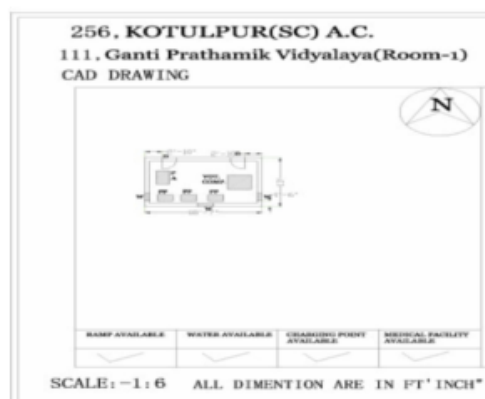

নির্বাচক নিবন্ধন আধিকারিকের স্বাক্ষর

Nazri Naksha

Google Map View

Polling Station Building Front View

Polling Station Front View

Cad View

Key MAP View

1 নাম : মায়ী কুন্ডু স্বামীর নাম : অরুণেন্দু শেখর কুন্ডু বাড়ির নং : n0081 বয়স : 66 লিঙ্গ : মহিলা	WB/36/254/372555	ফটো উপলব্ধ	2 নাম : সোমাস্রী সাহা কুন্ডু স্বামীর নাম : বিকাশ কুন্ডু বাড়ির নং : n0154 বয়স : 42 লিঙ্গ : মহিলা	BHV2336659	ফটো উপলব্ধ	3 নাম : বিকাশ কুণ্ডু পিতার নাম : অরুণেন্দু শেখর কুণ্ডু বাড়ির নং : n0081 বয়স : 43 লিঙ্গ : পুরুষ	BHV2195550	ফটো উপলব্ধ
4 নাম : অনিমা কর্মকার স্বামীর নাম : সুরজিৎ কর্মকার বাড়ির নং : 22 বয়স : 24 লিঙ্গ : মহিলা	NRZ2257251	ফটো উপলব্ধ	5 নাম : বাপন কর্মকার পিতার নাম : সন্তোষ কর্মকার বাড়ির নং : এন0193 বয়স : 25 লিঙ্গ : পুরুষ	NRZ2277655	ফটো উপলব্ধ	6 নাম : সূচিত্রা কর্মকার স্বামীর নাম : মথুর কর্মকার বাড়ির নং : n0091 বয়স : 49 লিঙ্গ : মহিলা	BHV2520047	ফটো উপলব্ধ
7 নাম : সুরজিৎ কর্মকার পিতার নাম : মথুর কর্মকার বাড়ির নং : n0091 বয়স : 31 লিঙ্গ : পুরুষ	NRZ1508506	ফটো উপলব্ধ	8 নাম : মথুর কর্মকার পিতার নাম : প্রহলাদ কর্মকার বাড়ির নং : n0091 বয়স : 64 লিঙ্গ : পুরুষ	NRZ2126043	ফটো উপলব্ধ	9 নাম : অভিজিৎ কর্মকার পিতার নাম : মথুর কর্মকার বাড়ির নং : n0091 বয়স : 33 লিঙ্গ : পুরুষ	NRZ1421502	ফটো উপলব্ধ
10 নাম : নমিতা কর্মকার স্বামীর নাম : অভিজিৎ কর্মকার বাড়ির নং : n0091 বয়স : 35 লিঙ্গ : মহিলা	NRZ1421494	ফটো উপলব্ধ	11 নাম : মিঠু কাপড়ি স্বামীর নাম : শ্যামল কাপড়ি বাড়ির নং : n0059 বয়স : 51 লিঙ্গ : মহিলা	WB/36/254/372134	ফটো উপলব্ধ	12 নাম : জয়ন্ত কাপড়ি পিতার নাম : তপন কাপড়ি বাড়ির নং : n0059 বয়স : 53 লিঙ্গ : পুরুষ	WB/36/254/372219	ফটো উপলব্ধ
13 নাম : অনিমা কাপড়ি স্বামীর নাম : জয়ন্ত কাপড়ি বাড়ির নং : n0059 বয়স : 50 লিঙ্গ : মহিলা	BHV1310713	ফটো উপলব্ধ	14 নাম : রাজীব কাপড়ী পিতার নাম : শ্যামল কাপড়ী বাড়ির নং : n0059 বয়স : 35 লিঙ্গ : পুরুষ	NRZ1259134	ফটো উপলব্ধ	15 নাম : তনুশ্রী কাপড়ী পিতার নাম : শ্যামল কাপড়ী বাড়ির নং : n0059 বয়স : 30 লিঙ্গ : মহিলা	NRZ1616838	ফটো উপলব্ধ
16 নাম : তপন কুমার কাপড়ি পিতার নাম : নকুল কাপড়ি বাড়ির নং : n0059 বয়স : 76 লিঙ্গ : পুরুষ	WB/36/254/372088	ফটো উপলব্ধ	17 নাম : তুষার কাপড়ী পিতার নাম : জয়ন্ত কাপড়ী বাড়ির নং : n0059 বয়স : 30 লিঙ্গ : পুরুষ	NRZ1616820	ফটো উপলব্ধ	18 নাম : গৌতম কাপড়ী পিতার নাম : জয়ন্ত কাপড়ী বাড়ির নং : n0059 বয়স : 33 লিঙ্গ : পুরুষ	NRZ1421726	ফটো উপলব্ধ
19 নাম : শ্যামল কাপড়ি পিতার নাম : তপন কাপড়ি বাড়ির নং : n0059 বয়স : 54 লিঙ্গ : পুরুষ	WB/36/254/372307	ফটো উপলব্ধ	20 নাম : পূর্ণিমা কাপড়ি স্বামীর নাম : তপন কাপড়ি বাড়ির নং : n0059 বয়স : 71 লিঙ্গ : মহিলা	WB/36/254/372133	ফটো উপলব্ধ	21 নাম : তন্দ্রা ঘোষ কাপড়ী স্বামীর নাম : রাজীব কাপড়ী বাড়ির নং : এন0059 বয়স : 26 লিঙ্গ : মহিলা	WSU1934322	ফটো উপলব্ধ
22 নাম : শান্তি কারক পিতার নাম : বংশীবদন কারক বাড়ির নং : n0041 বয়স : 31 লিঙ্গ : পুরুষ	NRZ1508746	ফটো উপলব্ধ	23 নাম : মঞ্জু কারক স্বামীর নাম : বংশীবদন কারক বাড়ির নং : n0041 বয়স : 61 লিঙ্গ : মহিলা	WB/36/254/372151	ফটো উপলব্ধ	24 নাম : বুনু কারক পিতার নাম : বংশীবদন কারক বাড়ির নং : n0041 বয়স : 32 লিঙ্গ : মহিলা	NRZ1421668	ফটো উপলব্ধ
25 নাম : দিলীপ কালিন্দী পিতার নাম : গোলক কালিন্দী বাড়ির নং : n0131 বয়স : 57 লিঙ্গ : পুরুষ	NRZ1258904	ফটো উপলব্ধ	26 নাম : অনুপম কালিন্দী পিতার নাম : দিলীপ কালিন্দী বাড়ির নং : n0131 বয়স : 25 লিঙ্গ : পুরুষ	NRZ2034098	ফটো উপলব্ধ	27 নাম : বিক্রম কালিন্দী পিতার নাম : দিলীপ কালিন্দী বাড়ির নং : এন0131 বয়স : 22 লিঙ্গ : পুরুষ	NRZ2372332	ফটো উপলব্ধ
28 নাম : সুলেখা কালিন্দী স্বামীর নাম : অনুপম কালিন্দী বাড়ির নং : এন0131 বয়স : 22 লিঙ্গ : মহিলা	NRZ2372381	ফটো উপলব্ধ	29 নাম : সূর্য কৈবর্ত্য পিতার নাম : উত্তম কৈবর্ত্য বাড়ির নং : এন0019 বয়স : 21 লিঙ্গ : পুরুষ	NRZ2451607	ফটো উপলব্ধ	30 নাম : বকুল কৈবর্ত্য স্বামীর নাম : শান্তি কৈবর্ত্য বাড়ির নং : n0000 বয়স : 29 লিঙ্গ : মহিলা	NRZ1718337	ফটো উপলব্ধ