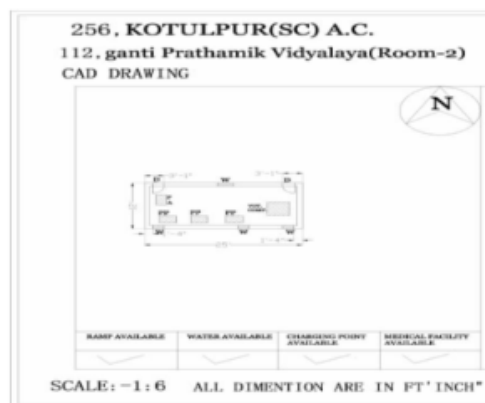

নির্বাচক নিবন্ধন আধিকারিকের স্বাক্ষর

Nazri Naksha

Google Map View

Polling Station Building Front View

Polling Station Front View

Cad View

Key MAP View

1	WB/36/254/372472	নাম : ফারজানা নাজ স্বামীর নাম: মহম্মাদ আসরফ বাড়ির নং : n0081 বয়স : 56 লিঙ্গ : মহিলা	ফটো উপলব্ধ	2	WB/36/254/372476	নাম : মহম্মাদ আসিফ আলি পিতার নাম: বরাতী মিল্লী বাড়ির নং : n0081 বয়স : 55 লিঙ্গ : পুরুষ	ফটো উপলব্ধ	3	WB/36/254/372471	নাম : রিজওয়ানা খাতুন স্বামীর নাম: মহ. দিনুন হক বাড়ির নং : n0081 বয়স : 51 লিঙ্গ : মহিলা	ফটো উপলব্ধ
4	CHK2111060	নাম : রেশমা বেগম স্বামীর নাম: মহম্মাদ মোসারফ বাড়ির নং : n0081 বয়স : 42 লিঙ্গ : মহিলা	ফটো উপলব্ধ	5	MFN2049674	নাম : তাবসুম হায়াত স্বামীর নাম: মহঃ আসিফ আলি বাড়ির নং : n0081 বয়স : 45 লিঙ্গ : মহিলা	ফটো উপলব্ধ	6	NRZ1714401	নাম : সেখ মহম্মাদ মহাসীন পিতার নাম: সেখ আবুল হাসান বাড়ির নং : n0116 বয়স : 38 লিঙ্গ : পুরুষ	ফটো উপলব্ধ
7	NRZ1714419	নাম : সেখ সরিফা বিবি স্বামীর নাম: সেখ মহম্মাদ মহাসিন বাড়ির নং : n0116 বয়স : 33 লিঙ্গ : মহিলা	ফটো উপলব্ধ	8	NRZ2034593	নাম : আবু জ্যাদ পিতার নাম: মহম্মাদ আসরফ বাড়ির নং : n0081 বয়স : 26 লিঙ্গ : পুরুষ	ফটো উপলব্ধ	9	NRZ2034346	নাম : মহম্মাদ আসাদ পিতার নাম: মহম্মাদ আসরফ বাড়ির নং : n0081 বয়স : 25 লিঙ্গ : পুরুষ	ফটো উপলব্ধ
10	NRZ2237063	নাম : মহম্মাদ মোসারফ পিতার নাম: মহম্মাদ বরাতী বাড়ির নং : n0081 বয়স : 47 লিঙ্গ : পুরুষ	ফটো উপলব্ধ	11	NRZ2279966	নাম : একরা খাতুন মায়ের নাম: রিজওয়ানা খাতুন বাড়ির নং : এন0081 বয়স : 24 লিঙ্গ : মহিলা	ফটো উপলব্ধ	12	NRZ2372514	নাম : মহম্মাদ ওয়াসিম মায়ের নাম: রিজওয়ানা খাতুন বাড়ির নং : এন0081 বয়স : 22 লিঙ্গ : পুরুষ	ফটো উপলব্ধ
13	NRZ2372522	নাম : মহম্মাদ হাদীদ মায়ের নাম: ফারজানা নাজ বাড়ির নং : এন0081 বয়স : 22 লিঙ্গ : পুরুষ	ফটো উপলব্ধ	14	WB/36/254/372350	নাম : হেনা খাতুন (বেগম) স্বামীর নাম: সেখ আবুল হাসান বাড়ির নং : n0116 বয়স : 53 লিঙ্গ : মহিলা	ফটো উপলব্ধ	15	NRZ2368959	নাম : সেখ আবুল হাসান পিতার নাম: সেখ আবুল লায়েস বাড়ির নং : n0116 বয়স : 58 লিঙ্গ : পুরুষ	ফটো উপলব্ধ
16	LQP2071322	নাম : প্রতিমা আচার্য্য মণ্ডল স্বামীর নাম: শ্যাম সুন্দর মণ্ডল বাড়ির নং : n0283 বয়স : 67 লিঙ্গ : মহিলা	ফটো উপলব্ধ	17	NRZ1954163	নাম : প্রীতম আড়ি পিতার নাম: পীরু আড়ি বাড়ির নং : N0134 বয়স : 26 লিঙ্গ : পুরুষ	ফটো উপলব্ধ	18	NRZ1259209	নাম : আল্পনা মণ্ডল স্বামীর নাম: শক্তিপদ মণ্ডল বাড়ির নং : n0134 বয়স : 40 লিঙ্গ : মহিলা	ফটো উপলব্ধ
19	BHV2571834	নাম : প্রতিমা আড়ি স্বামীর নাম: পীরু আড়ি বাড়ির নং : n0134 বয়স : 54 লিঙ্গ : মহিলা	ফটো উপলব্ধ	20	BHV2335966	নাম : পিরু আড়ি পিতার নাম: ভূপতি আড়ি বাড়ির নং : n0134 বয়স : 66 লিঙ্গ : পুরুষ	ফটো উপলব্ধ	21	NRZ2522944	নাম : সৌম্য মণ্ডল মায়ের নাম: আল্পনা মণ্ডল বাড়ির নং : এন0134 বয়স : 21 লিঙ্গ : পুরুষ	ফটো উপলব্ধ
22	BHV2576759	নাম : অতনু বরন কুণ্ডু পিতার নাম: অতনু বরন কুণ্ডু বাড়ির নং : n0141 বয়স : 52 লিঙ্গ : পুরুষ	ফটো উপলব্ধ	23	NRZ2179463	নাম : অশ্বেষা কুন্ডু পিতার নাম: অতনু কুন্ডু বাড়ির নং : n0141 বয়স : 24 লিঙ্গ : মহিলা	ফটো উপলব্ধ	24	NRZ1399302	নাম : মায়্যা কুন্ডু স্বামীর নাম: সত্যমোহন কুন্ডু বাড়ির নং : n0231 বয়স : 56 লিঙ্গ : মহিলা	ফটো উপলব্ধ
25	BHV2336006	নাম : অর্ণব কুণ্ডু পিতার নাম: ধ্রুবপদ কুণ্ডু বাড়ির নং : n0135 বয়স : 41 লিঙ্গ : পুরুষ	ফটো উপলব্ধ	26	NRZ1764877	নাম : সত্য মোহন কুণ্ডু পিতার নাম: কলিপদ কুণ্ডু বাড়ির নং : n0231 বয়স : 62 লিঙ্গ : পুরুষ	ফটো উপলব্ধ	27	BHV1437946	নাম : সুমনা কুণ্ডু (মালিক) স্বামীর নাম: জয়দেব মালিক বাড়ির নং : n0185 বয়স : 45 লিঙ্গ : মহিলা	ফটো উপলব্ধ
28	WSU2179422	নাম : সুজাতা আক্ষুটি পিতার নাম: বাবল আক্ষুটি বাড়ির নং : এন0020 বয়স : 24 লিঙ্গ : মহিলা	ফটো উপলব্ধ	29	BHV2336980	নাম : উমা সরকার কুন্ডু স্বামীর নাম: মহানন্দ কুন্ডু বাড়ির নং : n0138 বয়স : 59 লিঙ্গ : মহিলা	ফটো উপলব্ধ	30	NRZ2126175	নাম : লতিকা কুন্ডু স্বামীর নাম: ধ্রুবপদ কুন্ডু বাড়ির নং : n0054 বয়স : 67 লিঙ্গ : মহিলা	ফটো উপলব্ধ