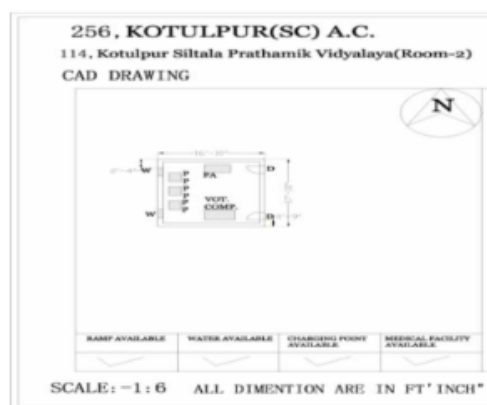

নির্বাচক নিবন্ধন আধিকারিকের স্বাক্ষর

Nazri Naksha

Google Map View

Polling Station Building Front View

Polling Station Front View

Cad View

Key MAP View

1 নাম : অজয় অধিকারী পিতার নাম: দুলাল অধিকারী বাড়ির নং : n0103 বয়স : 43 লিঙ্গ : পুরুষ	NRZ1260363	ফটো উপলব্ধ	2 নাম : রেখা অধিকারী স্বামীর নাম: দুলাল অধিকারী বাড়ির নং : n0065 বয়স : 78 লিঙ্গ : মহিলা	WB/36/254/408032	ফটো উপলব্ধ	3 নাম : প্রভাত আচার্য পিতার নাম: তুলসী আচার্য বাড়ির নং : n0076 বয়স : 51 লিঙ্গ : পুরুষ	BHV1312438	ফটো উপলব্ধ
4 নাম : অসিত আচার্য পিতার নাম: গোবিন্দ আচার্য বাড়ির নং : n0032 বয়স : 66 লিঙ্গ : পুরুষ	WB/36/254/408136	ফটো উপলব্ধ	5 নাম : কম্পনা আচার্য স্বামীর নাম: তরুন আচার্য বাড়ির নং : n0078 বয়স : 54 লিঙ্গ : মহিলা	BHV2337061	ফটো উপলব্ধ	6 নাম : সুধারাণী আচার্য স্বামীর নাম: গোপাল আচার্য বাড়ির নং : n0079 বয়স : 66 লিঙ্গ : মহিলা	WB/36/254/408065	ফটো উপলব্ধ
7 নাম : ছায়া আচার্য স্বামীর নাম: অসিত আচার্য বাড়ির নং : n0032 বয়স : 59 লিঙ্গ : মহিলা	WB/36/254/408075	ফটো উপলব্ধ	8 নাম : পুতুল আচার্য স্বামীর নাম: প্রভাত আচার্য বাড়ির নং : n0076 বয়স : 43 লিঙ্গ : মহিলা	BHV1650084	ফটো উপলব্ধ	9 নাম : পঞ্চজ আচার্য পিতার নাম: তুলসী আচার্য বাড়ির নং : n0076 বয়স : 46 লিঙ্গ : পুরুষ	BHV1313279	ফটো উপলব্ধ
10 নাম : তরুন আচার্য পিতার নাম: ধর্জটি আচার্য বাড়ির নং : n0078 বয়স : 63 লিঙ্গ : পুরুষ	WB/36/254/408593	ফটো উপলব্ধ	11 নাম : আনন্দ আচার্য পিতার নাম: অসিত আচার্য বাড়ির নং : n0032 বয়স : 29 লিঙ্গ : পুরুষ	NRZ1802750	ফটো উপলব্ধ	12 নাম : সুমন্ত আচার্য পিতার নাম: বাসুদেব আচার্য বাড়ির নং : n0083 বয়স : 25 লিঙ্গ : পুরুষ	NRZ2036051	ফটো উপলব্ধ
13 নাম : শিলা আচার্য স্বামীর নাম: আনন্দ আচার্য বাড়ির নং : n0032 বয়স : 29 লিঙ্গ : মহিলা	RTE1785781	ফটো উপলব্ধ	14 নাম : বাসুদেব আচার্য পিতার নাম: বগলা আচার্য বাড়ির নং : n0083 বয়স : 42 লিঙ্গ : পুরুষ	NRZ2126860	ফটো উপলব্ধ	15 নাম : সন্দীপ আচার্য পিতার নাম: প্রভাত আচার্য বাড়ির নং : n0076 বয়স : 25 লিঙ্গ : পুরুষ	NRZ2182541	ফটো উপলব্ধ
16 নাম : তনয় আচার্য পিতার নাম: বাসুদেব আচার্য বাড়ির নং : এন0083 বয়স : 22 লিঙ্গ : পুরুষ	NRZ2373249	ফটো উপলব্ধ	17 নাম : ছোট্ট আচার্য পিতার নাম: বাসুদেব আচার্য বাড়ির নং : এন0083 বয়স : 20 লিঙ্গ : পুরুষ	NRZ2528867	ফটো উপলব্ধ	18 নাম : মহানন্দ আচার্য পিতার নাম: তরুন আচার্য বাড়ির নং : n0078 বয়স : 29 লিঙ্গ : পুরুষ	NRZ1896935	ফটো উপলব্ধ
19 নাম : বিশ্বনাথ আড়ি পিতার নাম: কেবল আড়ি বাড়ির নং : n0091 বয়স : 71 লিঙ্গ : পুরুষ	WB/36/254/408776	ফটো উপলব্ধ	20 নাম : আব্দুল মতিন সৈয়দ পিতার নাম: সানোয়ার আলি সৈয়দ বাড়ির নং : n0095 বয়স : 39 লিঙ্গ : পুরুষ	BHV2475812	ফটো উপলব্ধ	21 নাম : মানিজা বেগম সৈয়দ স্বামীর নাম: আব্দুল মতিন সৈয়দ বাড়ির নং : n0095 বয়স : 34 লিঙ্গ : মহিলা	NRZ1764935	ফটো উপলব্ধ
22 নাম : সৈয়দ সানোয়ার আলি পিতার নাম: আব্দুল আলি সৈয়দ বাড়ির নং : n0095 বয়স : 65 লিঙ্গ : পুরুষ	BHV2520732	ফটো উপলব্ধ	23 নাম : সৈয়দ রেহানা বেগম স্বামীর নাম: সানোয়ার আলি সৈয়দ বাড়ির নং : n0095 বয়স : 62 লিঙ্গ : মহিলা	NRZ2369049	ফটো উপলব্ধ	24 নাম : সৈয়দ আব্দুল নঈম পিতার নাম: সৈয়দ সানোয়ার আলি বাড়ির নং : n0095 বয়স : 34 লিঙ্গ : পুরুষ	NRZ1260249	ফটো উপলব্ধ
25 নাম : রৌশন রেজা স্বামীর নাম: সৈয়দ আব্দুল নঈম বাড়ির নং : এন0095 বয়স : 28 লিঙ্গ : মহিলা	NTF2122885	ফটো উপলব্ধ	26 নাম : মিঠু কর্মকার স্বামীর নাম: নবকুমার কর্মকার বাড়ির নং : n0153 বয়স : 44 লিঙ্গ : মহিলা	NRZ1714823	ফটো উপলব্ধ	27 নাম : নবকুমার কর্মকার পিতার নাম: পঞ্চানন কর্মকার বাড়ির নং : n0151 বয়স : 50 লিঙ্গ : পুরুষ	NRZ1714815	ফটো উপলব্ধ
28 নাম : জগন্নাথ কাঁড়ি পিতার নাম: বাদল কাঁড়ি বাড়ির নং : n0125 বয়স : 59 লিঙ্গ : পুরুষ	BHV2265718	ফটো উপলব্ধ	29 নাম : আরতি কাঁড়ি স্বামীর নাম: জগন্নাথ কাঁড়ি বাড়ির নং : n0125 বয়স : 56 লিঙ্গ : মহিলা	BHV2265726	ফটো উপলব্ধ	30 নাম : সাহেব চোংরে পিতার নাম: বাসুদেব চোংরে বাড়ির নং : n0125 বয়স : 33 লিঙ্গ : পুরুষ	NRZ1509850	ফটো উপলব্ধ