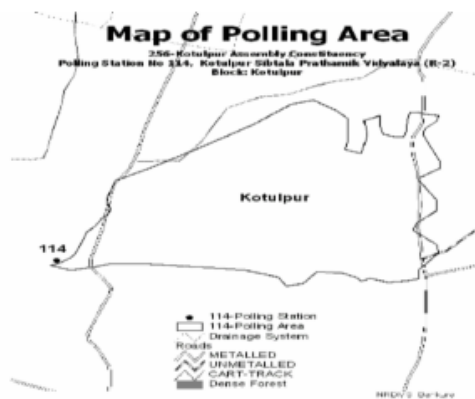

Nazri Naksha