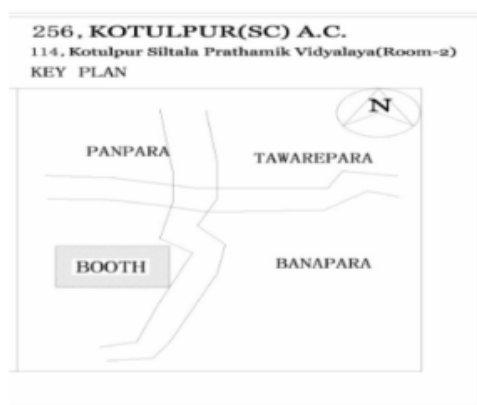

Key MAP View