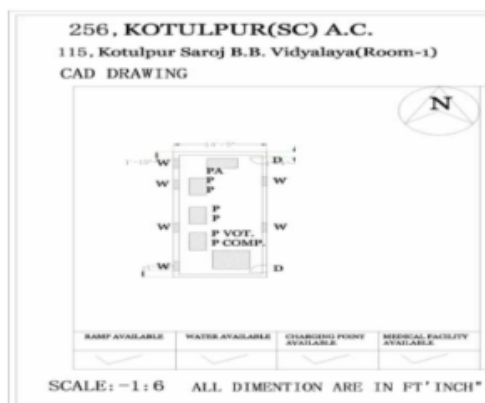

নির্বাচক নিবন্ধন আধিকারিকের স্বাক্ষর

Nazri Naksha

Google Map View

Polling Station Building Front View

Polling Station Front View

Cad View

Key MAP View

বিধানসভা নির্বাচনক্ষেত্রের নং, নাম : 256-কোতুলপুর  
ভাগ নং, নাম : 1-কোতুলপুর মৌজা (আংশিক)