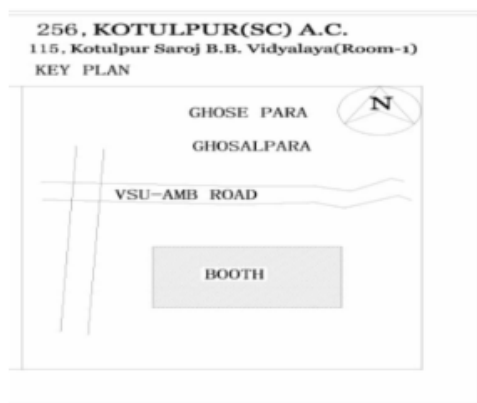

নির্বাচক নিবন্ধন আধিকারিকের স্বাক্ষর

Nazri Naksha

Google Map View

Polling Station Building Front View

Polling Station Front View

Cad View

Key MAP View

বিধানসভা নির্বাচনক্ষেত্রের নং, নাম : 256-কোতুলপুর  
ভাগ নং, নাম : 1-কোতুলপুর মৌজা (আংশিক)