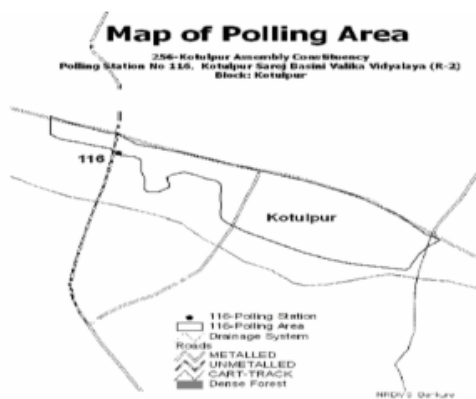

Nazri Naksha