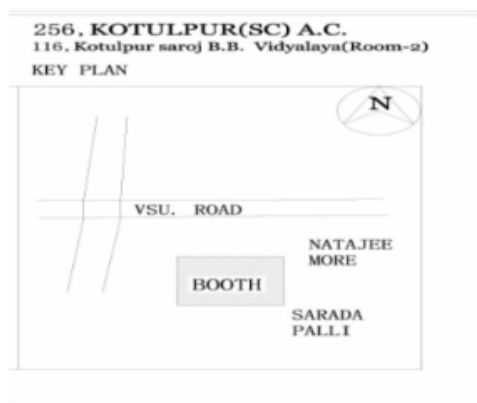

Key MAP View