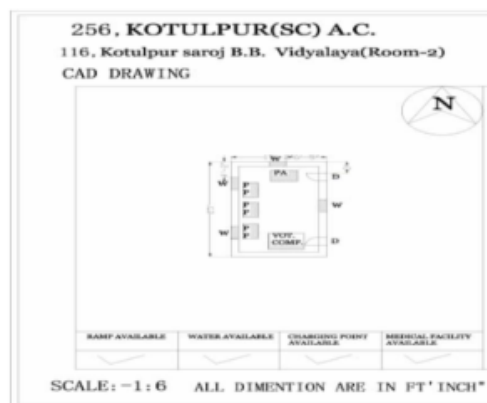

নির্বাচক নিবন্ধন আধিকারিকের স্বাক্ষর

Nazri Naksha

Google Map View

Polling Station Building Front View

Polling Station Front View

Cad View

Key MAP View

1 নাম : তাজিয়া খাতুন স্বামীর নাম: শাহিনুর আলম বাড়ির নং : n0153 বয়স : 33 লিঙ্গ : মহিলা	NRZ1511104	ফটো উপলব্ধ	2 নাম : শামসুদোহা পিতার নাম: বদরুদ্দোজা বাড়ির নং : n0153 বয়স : 69 লিঙ্গ : পুরুষ	BHV1431402	ফটো উপলব্ধ	3 নাম : শাহিনুর আলম পিতার নাম: শামসুদোহা বাড়ির নং : n0153 বয়স : 41 লিঙ্গ : পুরুষ	BHV2338259	ফটো উপলব্ধ
4 নাম : হাশিমুর আলম পিতার নাম: শামসুদোহা বাড়ির নং : n0153 বয়স : 39 লিঙ্গ : পুরুষ	BHV2475846	ফটো উপলব্ধ	5 নাম : নূরজাহান বেগম স্বামীর নাম: শামসুদোহা বাড়ির নং : n0153 বয়স : 60 লিঙ্গ : মহিলা	BHV1431329	ফটো উপলব্ধ	6 নাম : শিউলী খান স্বামীর নাম: আবদুস সামাদ খান বাড়ির নং : n0135 বয়স : 43 লিঙ্গ : মহিলা	NRZ1261577	ফটো উপলব্ধ
7 নাম : নাসেরা বিবি খাঁ স্বামীর নাম: আব্দুল সালাম খান বাড়ির নং : n0135 বয়স : 60 লিঙ্গ : মহিলা	BHV1432558	ফটো উপলব্ধ	8 নাম : কোহিনুর খান স্বামীর নাম: মুস্তাক আহমেদ খান বাড়ির নং : n0135 বয়স : 39 লিঙ্গ : মহিলা	NRZ1261569	ফটো উপলব্ধ	9 নাম : মুস্তাক আহমেদ খান পিতার নাম: আব্দুল রসিদ খান বাড়ির নং : n0135 বয়স : 47 লিঙ্গ : পুরুষ	BHV1434117	ফটো উপলব্ধ
10 নাম : আব্দুস সামাদ খাঁন পিতার নাম: আব্দুল রসিদ খান বাড়ির নং : n0135 বয়স : 51 লিঙ্গ : পুরুষ	BHV1430024	ফটো উপলব্ধ	11 নাম : সাালেমা বিবি স্বামীর নাম: আব্দুল রসিদ খাঁ বাড়ির নং : n0135 বয়স : 81 লিঙ্গ : মহিলা	BHV1432566	ফটো উপলব্ধ	12 নাম : সুপ্রিয়া ব্যানার্জী পিতার নাম: সমীর ব্যানার্জী বাড়ির নং : n0325 বয়স : 32 লিঙ্গ : পুরুষ	NRZ1510882	ফটো উপলব্ধ
13 নাম : সমীর ব্যানার্জী পিতার নাম: অনিল ব্যানার্জী বাড়ির নং : n0325 বয়স : 69 লিঙ্গ : পুরুষ	NRZ2243178	ফটো উপলব্ধ	14 নাম : সোহম আশ পিতার নাম: স্বপন আশ বাড়ির নং : n0226 বয়স : 29 লিঙ্গ : পুরুষ	NRZ1715523	ফটো উপলব্ধ	15 নাম : সুপর্ণা আশ স্বামীর নাম: স্বপন কুমার আশ বাড়ির নং : n0009 বয়স : 54 লিঙ্গ : মহিলা	BHV2338283	ফটো উপলব্ধ
16 নাম : স্বপন কুমার আশ পিতার নাম: মানগোবিন্দ আশ বাড়ির নং : n0226 বয়স : 63 লিঙ্গ : পুরুষ	BHV2338275	ফটো উপলব্ধ	17 নাম : শিবশঙ্কর কুণ্ডু পিতার নাম: গোপাল চন্দ্র কুণ্ডু বাড়ির নং : n0167 বয়স : 63 লিঙ্গ : পুরুষ	NRZ0470450	ফটো উপলব্ধ	18 নাম : রেখা কুণ্ডু স্বামীর নাম: শিবশংকর কুণ্ডু বাড়ির নং : n0167 বয়স : 59 লিঙ্গ : মহিলা	BHV1433135	ফটো উপলব্ধ
19 নাম : অমিত কুণ্ডু পিতার নাম: শিবশংকর কুণ্ডু বাড়ির নং : n0167 বয়স : 40 লিঙ্গ : পুরুষ	BHV2475887	ফটো উপলব্ধ	20 নাম : চম্পা কুণ্ডু স্বামীর নাম: অমিত কুণ্ডু বাড়ির নং : n0167 বয়স : 40 লিঙ্গ : মহিলা	NRZ0470468	ফটো উপলব্ধ	21 নাম : অল্লান কুণ্ডু পিতার নাম: শিবশংকর কুণ্ডু বাড়ির নং : n0167 বয়স : 29 লিঙ্গ : পুরুষ	NRZ1715598	ফটো উপলব্ধ
22 নাম : সোমা কুণ্ডু স্বামীর নাম: তোতন কুণ্ডু বাড়ির নং : n0408 বয়স : 42 লিঙ্গ : মহিলা	BHV2575652	ফটো উপলব্ধ	23 নাম : সুমিত্রা কুণ্ডু স্বামীর নাম: কালীপদ কুণ্ডু বাড়ির নং : n0409 বয়স : 58 লিঙ্গ : মহিলা	WB/36/254/381100	ফটো উপলব্ধ	24 নাম : তোতন কুণ্ডু পিতার নাম: কালীপদ কুণ্ডু বাড়ির নং : n0410 বয়স : 46 লিঙ্গ : পুরুষ	BHV1315555	ফটো উপলব্ধ
25 নাম : চন্দন কুণ্ডু পিতার নাম: কালীপদ কুণ্ডু বাড়ির নং : n0411 বয়স : 41 লিঙ্গ : পুরুষ	NRZ1192954	ফটো উপলব্ধ	26 নাম : চিত্তরঞ্জন কুণ্ডু পিতার নাম: সনাতন কুণ্ডু বাড়ির নং : n0124 বয়স : 72 লিঙ্গ : পুরুষ	BHV1431196	ফটো উপলব্ধ	27 নাম : সুভাশীষ কুণ্ডু পিতার নাম: চিত্তরঞ্জন কুণ্ডু বাড়ির নং : n0124 বয়স : 45 লিঙ্গ : পুরুষ	BHV1430362	ফটো উপলব্ধ
28 নাম : পুতুল মন্ডল(কুণ্ডু) স্বামীর নাম: সুভাশীষ কুণ্ডু বাড়ির নং : n0124 বয়স : 34 লিঙ্গ : মহিলা	NRZ1261288	ফটো উপলব্ধ	29 নাম : নূপুর নন্দী কুণ্ডু স্বামীর নাম: কৌশিক কুণ্ডু বাড়ির নং : n0124 বয়স : 28 লিঙ্গ : মহিলা	NRZ1803576	ফটো উপলব্ধ	30 নাম : পায়েল কুণ্ডু স্বামীর নাম: উত্তম কুণ্ডু বাড়ির নং : n0472 বয়স : 34 লিঙ্গ : মহিলা	NRZ1897354	ফটো উপলব্ধ