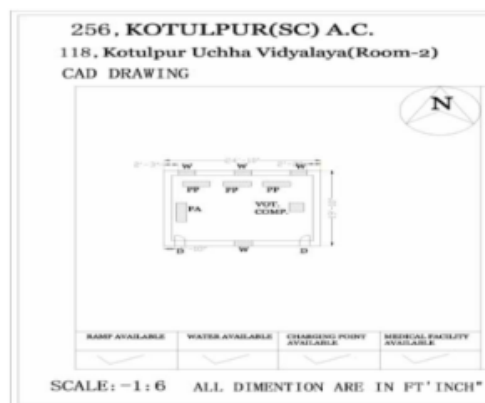

নির্বাচক নিবন্ধন আধিকারিকের স্বাক্ষর

Nazri Naksha

Google Map View

Polling Station Building Front View

Polling Station Front View

Cad View

Key MAP View

1 নাম : পীরু কর্মকার স্বামীর নাম: জটাই কর্মকার বাড়ির নং : n0044 বয়স : 67 লিঙ্গ : মহিলা	WB/36/254/399672	ফটো উপলব্ধ	2 নাম : প্রবীর কর্মকার পিতার নাম: জটাই কর্মকার বাড়ির নং : n0044 বয়স : 41 লিঙ্গ : পুরুষ	BHV2623361	ফটো উপলব্ধ	3 নাম : মিলন দত্ত পিতার নাম: অশোক দত্ত বাড়ির নং : এন0192 বয়স : 44 লিঙ্গ : পুরুষ	BHV1316975	ফটো উপলব্ধ
4 নাম : রীনা দত্ত স্বামীর নাম: মিলন দত্ত বাড়ির নং : এন0192 বয়স : 38 লিঙ্গ : মহিলা	BHV2348332	ফটো উপলব্ধ	5 নাম : অনীতা কর্মকার স্বামীর নাম: প্রবীর কর্মকার বাড়ির নং : N0044 বয়স : 27 লিঙ্গ : মহিলা	NRZ1952555	ফটো উপলব্ধ	6 নাম : খোকন কেওড়া পিতার নাম: অরুণ কেওড়া বাড়ির নং : N0083 বয়স : 28 লিঙ্গ : পুরুষ	NRZ1952571	ফটো উপলব্ধ
7 নাম : টিঙ্ক কেওড়া স্বামীর নাম: নিরু কেওড়া বাড়ির নং : N0085 বয়স : 32 লিঙ্গ : মহিলা	WSU1429455	ফটো উপলব্ধ	8 নাম : অভিজিৎ কেওড়া পিতার নাম: অরুণ কেওড়া বাড়ির নং : N0083 বয়স : 26 লিঙ্গ : পুরুষ	NRZ1952563	ফটো উপলব্ধ	9 নাম : বিকাশ কেওড়া পিতার নাম: অশোক কেওড়া বাড়ির নং : n0095 বয়স : 26 লিঙ্গ : পুরুষ	NRZ2039956	ফটো উপলব্ধ
10 নাম : বাসন্তী কেওড়া স্বামীর নাম: তাপস কেওড়া বাড়ির নং : n0124 বয়স : 30 লিঙ্গ : মহিলা	NRZ2040186	ফটো উপলব্ধ	11 নাম : শ্রীকান্ত কেওড়া পিতার নাম: দিলীপ কেওড়া বাড়ির নং : n0097 বয়স : 26 লিঙ্গ : পুরুষ	NRZ2039881	ফটো উপলব্ধ	12 নাম : মধুমিতা কেওড়া স্বামীর নাম: জয় কেওড়া বাড়ির নং : n0078 বয়স : 26 লিঙ্গ : মহিলা	NRZ2040053	ফটো উপলব্ধ
13 নাম : মৌসুমী কেওড়া স্বামীর নাম: প্রশান্ত কেওড়া বাড়ির নং : n0121 বয়স : 27 লিঙ্গ : মহিলা	NRZ2040137	ফটো উপলব্ধ	14 নাম : পূজা কেওড়া স্বামীর নাম: বামা কেওড়া বাড়ির নং : n0076 বয়স : 27 লিঙ্গ : মহিলা	NRZ2040152	ফটো উপলব্ধ	15 নাম : আরতী কেওড়া স্বামীর নাম: মনু কেওড়া বাড়ির নং : n0125 বয়স : 62 লিঙ্গ : মহিলা	WB/36/254/399372	ফটো উপলব্ধ
16 নাম : প্রশান্ত কেওড়া পিতার নাম: দুর্গাপদ কেওড়া বাড়ির নং : n0121 বয়স : 34 লিঙ্গ : পুরুষ	NRZ1619659	ফটো উপলব্ধ	17 নাম : উত্তম কেওড়া পিতার নাম: মোহন কেওড়া বাড়ির নং : n0120 বয়স : 42 লিঙ্গ : পুরুষ	BHV2476588	ফটো উপলব্ধ	18 নাম : বাপি কেওড়া পিতার নাম: মোহন কেওড়া বাড়ির নং : n0120 বয়স : 48 লিঙ্গ : পুরুষ	BHV1550748	ফটো উপলব্ধ
19 নাম : শ্যামলী কেওড়া স্বামীর নাম: বিশ্বনাথ কেওড়া বাড়ির নং : n0120 বয়স : 49 লিঙ্গ : মহিলা	WB/36/254/399376	ফটো উপলব্ধ	20 নাম : রমা কেওড়া স্বামীর নাম: বলাই কেওড়া বাড়ির নং : n0118 বয়স : 50 লিঙ্গ : মহিলা	WB/36/254/399506	ফটো উপলব্ধ	21 নাম : আরতী কেওড়া স্বামীর নাম: জীতেন্দ্র কেওড়া বাড়ির নং : n0134 বয়স : 65 লিঙ্গ : মহিলা	WB/36/254/399460	ফটো উপলব্ধ
22 নাম : চন্দনা কেওড়া স্বামীর নাম: রাজেশ কেওড়া বাড়ির নং : n0132 বয়স : 33 লিঙ্গ : মহিলা	NRZ1511757	ফটো উপলব্ধ	23 নাম : বকুল কেওড়া পিতার নাম: কালীপদ কেওড়া বাড়ির নং : n0132 বয়স : 57 লিঙ্গ : পুরুষ	WB/36/254/399306	ফটো উপলব্ধ	24 নাম : কালি কেওড়া মায়ের নাম: রেবা কেওড়া বাড়ির নং : n0131 বয়স : 39 লিঙ্গ : মহিলা	BHV2341949	ফটো উপলব্ধ
25 নাম : জ্যোৎস্না কেওড়া স্বামীর নাম: আনন্দ কেওড়া বাড়ির নং : n0130 বয়স : 36 লিঙ্গ : মহিলা	NRZ1423136	ফটো উপলব্ধ	26 নাম : আশা কেওড়া স্বামীর নাম: ভোম্বল কেওড়া বাড়ির নং : n0130 বয়স : 62 লিঙ্গ : মহিলা	WB/36/254/399576	ফটো উপলব্ধ	27 নাম : দেবনীতা নন্দী পিতার নাম: দীনবন্ধু নন্দী বাড়ির নং : n0128 বয়স : 31 লিঙ্গ : মহিলা	NRZ1619345	ফটো উপলব্ধ
28 নাম : লোটন কেওড়া পিতার নাম: রাধারমন কেওড়া বাড়ির নং : n0128 বয়স : 38 লিঙ্গ : পুরুষ	NRZ1262484	ফটো উপলব্ধ	29 নাম : মিতা কেওড়া পিতার নাম: বলাই কেওড়া বাড়ির নং : n0118 বয়স : 27 লিঙ্গ : মহিলা	NRZ1992031	ফটো উপলব্ধ	30 নাম : বাপন কেওড়া মায়ের নাম: শিখা কেওড়া বাড়ির নং : n0129 বয়স : 26 লিঙ্গ : পুরুষ	NRZ1952498	ফটো উপলব্ধ