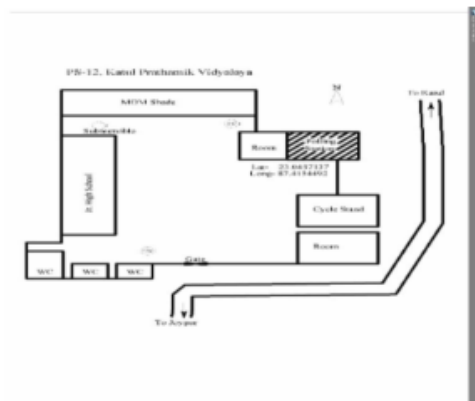

নির্বাচক নিবন্ধন আধিকারিকের স্বাক্ষর

Nazri Naksha

Google Map View

Polling Station Building Front View

Polling Station Front View

Cad View

Key MAP View

1 নাম : দীপা টাঙ্গী স্বামীর নাম: রাজেশ টাঙ্গী বাড়ির নং : এন0077 বয়স : 23 লিঙ্গ : মহিলা	NRZ2282051 ফটো উপলব্ধ	2 নাম : ফালগুনী টাঙ্গী স্বামীর নাম: শ্রীমন্ত টাঙ্গী বাড়ির নং : এন0072 বয়স : 26 লিঙ্গ : মহিলা	NRZ1997634 ফটো উপলব্ধ	3 নাম : সঙ্গীতা টাঙ্গী স্বামীর নাম: প্রবীর টাঙ্গী বাড়ির নং : এন0082 বয়স : 26 লিঙ্গ : মহিলা	NRZ1997642 ফটো উপলব্ধ
4 নাম : সৌমেন টাঙ্গী পিতার নাম: বাবলু টাঙ্গী বাড়ির নং : এন0206 বয়স : 27 লিঙ্গ : পুরুষ	NRZ1997709 ফটো উপলব্ধ	5 নাম : সোমা রায় পিতার নাম: বিনোদ রায় বাড়ির নং : এন0091 বয়স : 23 লিঙ্গ : মহিলা	NRZ2286771 ফটো উপলব্ধ	6 নাম : সঞ্জিত কুমার টাঙ্গী পিতার নাম: বিশ্বজিৎ টাঙ্গী বাড়ির নং : এন0091 বয়স : 23 লিঙ্গ : পুরুষ	NRZ2379675 ফটো উপলব্ধ
7 নাম : সুপ্রিয় টাঙ্গী পিতার নাম: বিশ্বনাথ টাঙ্গী বাড়ির নং : এন0091 বয়স : 26 লিঙ্গ : পুরুষ	NRZ1997667 ফটো উপলব্ধ	8 নাম : পম্পা পুড়িত স্বামীর নাম: রঞ্জন পুড়িত বাড়ির নং : এন0127 বয়স : 30 লিঙ্গ : মহিলা	NRZ1997758 ফটো উপলব্ধ	9 নাম : চম্পা পুড়িত স্বামীর নাম: দীপঙ্কর পুড়িত বাড়ির নং : এন0224 বয়স : 24 লিঙ্গ : মহিলা	NRZ2281822 ফটো উপলব্ধ
10 নাম : রিক্ত পুড়িত স্বামীর নাম: নির্মল পুড়িত বাড়ির নং : কাটুল বয়স : 23 লিঙ্গ : মহিলা	NRZ2281855 ফটো উপলব্ধ	11 নাম : মেঘা পাল পিতার নাম: মলয় পাল বাড়ির নং : এন0267 বয়স : 25 লিঙ্গ : মহিলা	NRZ2281921 ফটো উপলব্ধ	12 নাম : চাঁপা বাজ স্বামীর নাম: কার্তিক বাজ বাড়ির নং : এন0029 বয়স : 36 লিঙ্গ : মহিলা	NRZ1997907 ফটো উপলব্ধ
13 নাম : বর্ষা বাজ স্বামীর নাম: নির্মল বাজ বাড়ির নং : N0161 বয়স : 24 লিঙ্গ : মহিলা	NRZ2188670 ফটো উপলব্ধ	14 নাম : রুদ্র বাজ পিতার নাম: লক্ষ্মন বাজ বাড়ির নং : N0187 বয়স : 24 লিঙ্গ : পুরুষ	NRZ2186294 ফটো উপলব্ধ	15 নাম : পল্টু বাজ পিতার নাম: নাবকুমার বাজ বাড়ির নং : এন0001 বয়স : 25 লিঙ্গ : পুরুষ	NRZ1997576 ফটো উপলব্ধ
16 নাম : লক্ষ্মী বাজ স্বামীর নাম: গৌতম বাজ বাড়ির নং : এন0211 বয়স : 29 লিঙ্গ : মহিলা	NRZ1997675 ফটো উপলব্ধ	17 নাম : অমিত বাজ পিতার নাম: তারাপদা বাজ বাড়ির নং : এন0142 বয়স : 25 লিঙ্গ : পুরুষ	NRZ2281962 ফটো উপলব্ধ	18 নাম : অমর বাজ পিতার নাম: নিতাই বাজ বাড়ির নং : এন0210 বয়স : 25 লিঙ্গ : পুরুষ	NRZ2281566 ফটো উপলব্ধ
19 নাম : লক্ষ্মী বাজ স্বামীর নাম: মিলন বাজ বাড়ির নং : এন0214 বয়স : 24 লিঙ্গ : মহিলা	NRZ2281954 ফটো উপলব্ধ	20 নাম : পূজা বাজ স্বামীর নাম: সুশান্ত বাজ বাড়ির নং : এন0177 বয়স : 24 লিঙ্গ : মহিলা	NRZ2281970 ফটো উপলব্ধ	21 নাম : প্রিয়া বাজ স্বামীর নাম: অজয় বাজ বাড়ির নং : এন0106 বয়স : 23 লিঙ্গ : মহিলা	NRZ2379618 ফটো উপলব্ধ
22 নাম : চন্দন বাজ পিতার নাম: নেপাল বাজ বাড়ির নং : এন0214 বয়স : 25 লিঙ্গ : পুরুষ	NRZ2281871 ফটো উপলব্ধ	23 নাম : বাসু বাজ পিতার নাম: সাধন বাজ বাড়ির নং : এন0215 বয়স : 23 লিঙ্গ : পুরুষ	NRZ2282002 ফটো উপলব্ধ	24 নাম : বৃন্দদেব বাজ পিতার নাম: ধর্মদাস বাজ বাড়ির নং : এন0134 বয়স : 27 লিঙ্গ : পুরুষ	NRZ2282028 ফটো উপলব্ধ
25 নাম : কার্তিক বাজ পিতার নাম: জয়ন্ত বাজ বাড়ির নং : এন0119 বয়স : 26 লিঙ্গ : পুরুষ	NRZ1997741 ফটো উপলব্ধ	26 নাম : বরুণ বাজ মায়ের নাম: পূর্ণিমা বাজ বাড়ির নং : এন0203 বয়স : 25 লিঙ্গ : পুরুষ	NRZ1997717 ফটো উপলব্ধ	27 নাম : কাজল বাজ স্বামীর নাম: শ্রীকান্ত বাজ বাড়ির নং : এন0193 বয়স : 25 লিঙ্গ : মহিলা	NRZ2281913 ফটো উপলব্ধ
28 নাম : প্রিয়া বাজ স্বামীর নাম: নির্মল বাজ বাড়ির নং : এন0153 বয়স : 22 লিঙ্গ : মহিলা	NRZ2379634 ফটো উপলব্ধ	29 নাম : রবিন মূর্শু পিতার নাম: সুকল মূর্শু বাড়ির নং : এন0012 বয়স : 24 লিঙ্গ : পুরুষ	NRZ2281814 ফটো উপলব্ধ	30 নাম : জগৎপতি মূর্শু পিতার নাম: দুলু মূর্শু বাড়ির নং : এন0273 বয়স : 23 লিঙ্গ : পুরুষ	NRZ2282267 ফটো উপলব্ধ