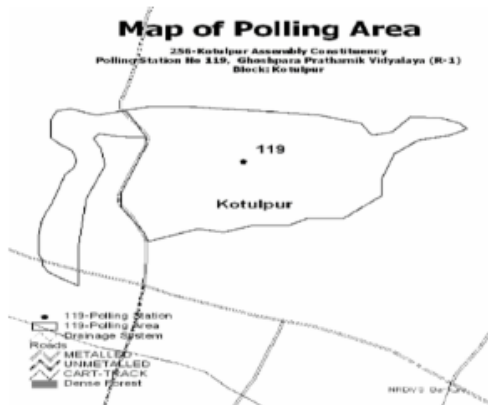

Nazri Naksha