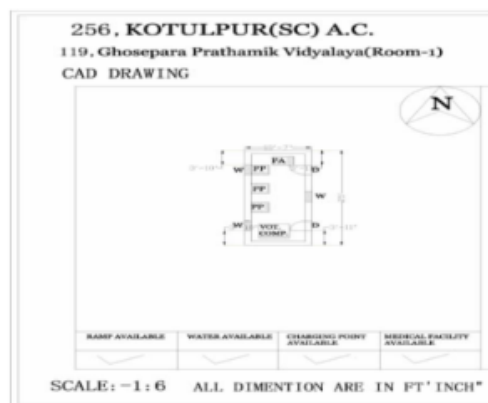

নির্বাচক নিবন্ধন আধিকারিকের স্বাক্ষর

Nazri Naksha

Google Map View

Polling Station Building Front View

Polling Station Front View

Cad View

Key MAP View

1	WB/31/208/345392	নাম : সেখ সেইদুল উদ্দিন পিতার নাম: সেখ হোসেন উদ্দিন বাড়ির নং : n0137 বয়স : 56 লিঙ্গ : পুরুষ	ফটো উপলব্ধ	2	WB/31/208/345300	নাম : রানু পারমিন বিবি স্বামীর নাম: সেইদুল উদ্দিন সেখ বাড়ির নং : n0137 বয়স : 51 লিঙ্গ : মহিলা	ফটো উপলব্ধ	3	NRZ2206423	নাম : সাবানা খাতুন পিতার নাম: সেখ সেইদুল উদ্দিন বাড়ির নং : n0137 বয়স : 25 লিঙ্গ : মহিলা	ফটো উপলব্ধ
4	NRZ2505386	নাম : রুকসার খাতুন পিতার নাম: সেখ সেইদুলউদ্দিন বাড়ির নং : এন0137 বয়স : 20 লিঙ্গ : মহিলা	ফটো উপলব্ধ	5	NRZ1262955	নাম : সঞ্জয় অধিকারী পিতার নাম: মৃত্যুঞ্জয় অধিকারী বাড়ির নং : n0444 বয়স : 34 লিঙ্গ : পুরুষ	ফটো উপলব্ধ	6	NRZ2264059	নাম : অপর্ণা অধিকারী স্বামীর নাম: মৃত্যুঞ্জয় অধিকারী বাড়ির নং : n0444 বয়স : 64 লিঙ্গ : মহিলা	ফটো উপলব্ধ
7	WB/36/254/414301	নাম : মৃত্যুঞ্জয় অধিকারী পিতার নাম: শম্ভুনাথ অধিকারী বাড়ির নং : n0444 বয়স : 63 লিঙ্গ : পুরুষ	ফটো উপলব্ধ	8	NRZ1897644	নাম : মল্লিকা অধিকারী স্বামীর নাম: সঞ্জয় অধিকারী বাড়ির নং : n0444 বয়স : 27 লিঙ্গ : মহিলা	ফটো উপলব্ধ	9	BHV2342533	নাম : সেখ খোকন আলি পিতার নাম: সেখ নুরমহম্মদ বাড়ির নং : n0150 বয়স : 45 লিঙ্গ : পুরুষ	ফটো উপলব্ধ
10	NRZ1765320	নাম : কবিতা খাতুন পিতার নাম: সেখ খোকন আলি বাড়ির নং : n0150 বয়স : 29 লিঙ্গ : মহিলা	ফটো উপলব্ধ	11	WB/36/254/411165	নাম : নিমাই কুণ্ডু পিতার নাম: রামপদ কুণ্ডু বাড়ির নং : n0066 বয়স : 54 লিঙ্গ : পুরুষ	ফটো উপলব্ধ	12	NRZ2129294	নাম : চম্পা কুণ্ডু স্বামীর নাম: নিমাই কুণ্ডু বাড়ির নং : n0066 বয়স : 57 লিঙ্গ : মহিলা	ফটো উপলব্ধ
13	NRZ2040640	নাম : মুনাল সিংহ পিতার নাম: দুলাল কুমার সিংহ বাড়ির নং : n0037 বয়স : 26 লিঙ্গ : পুরুষ	ফটো উপলব্ধ	14	RJR1734847	নাম : সুপর্ণা সিংহ স্বামীর নাম: পরিতোষ সিংহ বাড়ির নং : n0037 বয়স : 36 লিঙ্গ : মহিলা	ফটো উপলব্ধ	15	BHV2574457	নাম : পরিতোষ সিংহ পিতার নাম: দুলালচন্দ্র সিংহ বাড়ির নং : n0037 বয়স : 39 লিঙ্গ : পুরুষ	ফটো উপলব্ধ
16	NRZ0489815	নাম : কুনাল সিংহ পিতার নাম: দুলাল কুমার সিংহ বাড়ির নং : n0037 বয়স : 37 লিঙ্গ : পুরুষ	ফটো উপলব্ধ	17	WB/36/254/411590	নাম : বাসনা সিংহ স্বামীর নাম: নিমাই সিংহ বাড়ির নং : n0037 বয়স : 61 লিঙ্গ : মহিলা	ফটো উপলব্ধ	18	NRZ2129757	নাম : দুলাল কুমার সিংহ পিতার নাম: শিবরাম সিংহ বাড়ির নং : n0037 বয়স : 66 লিঙ্গ : পুরুষ	ফটো উপলব্ধ
19	BHV2344075	নাম : পিকু সিংহ পিতার নাম: নিমাই সিংহ বাড়ির নং : n0037 বয়স : 42 লিঙ্গ : পুরুষ	ফটো উপলব্ধ	20	NRZ2040418	নাম : জয়ন্ত কর্মকার পিতার নাম: কালীপদ কর্মকার বাড়ির নং : n0158 বয়স : 25 লিঙ্গ : পুরুষ	ফটো উপলব্ধ	21	JDL1146612	নাম : কালীপদ কর্মকার পিতার নাম: মুরারীমোহন কর্মকার বাড়ির নং : n0158 বয়স : 48 লিঙ্গ : পুরুষ	ফটো উপলব্ধ
22	JD21492941	নাম : কুমা কর্মকার স্বামীর নাম: কালীপদ কর্মকার বাড়ির নং : n0159 বয়স : 46 লিঙ্গ : মহিলা	ফটো উপলব্ধ	23	WB/36/254/435241	নাম : কৃষ্ণা কোটাল স্বামীর নাম: রূপচাঁদ কোটাল বাড়ির নং : n0310 বয়স : 49 লিঙ্গ : মহিলা	ফটো উপলব্ধ	24	BHV2476844	নাম : শ্রীমন্ত কোটাল পিতার নাম: কালীপদ কোটাল বাড়ির নং : n0406 বয়স : 38 লিঙ্গ : পুরুষ	ফটো উপলব্ধ
25	WB/36/254/411294	নাম : বিশ্বনাথ কোটাল পিতার নাম: গোপাল কোটাল বাড়ির নং : n0409 বয়স : 57 লিঙ্গ : পুরুষ	ফটো উপলব্ধ	26	BHV2342558	নাম : বর্ষা কোটাল স্বামীর নাম: বিশ্বনাথ কোটাল বাড়ির নং : n0410 বয়স : 41 লিঙ্গ : মহিলা	ফটো উপলব্ধ	27	WB/36/254/411097	নাম : উত্তম কোটাল পিতার নাম: লাল কোটাল বাড়ির নং : n0399 বয়স : 67 লিঙ্গ : পুরুষ	ফটো উপলব্ধ
28	WB/36/254/411492	নাম : নমিতা কোটাল স্বামীর নাম: উত্তম কোটাল বাড়ির নং : n0400 বয়স : 62 লিঙ্গ : মহিলা	ফটো উপলব্ধ	29	WB/36/254/411493	নাম : নবকুমার কোটাল পিতার নাম: লাল কোটাল বাড়ির নং : n0402 বয়স : 61 লিঙ্গ : পুরুষ	ফটো উপলব্ধ	30	BHV1649607	নাম : ভারতী কোটাল স্বামীর নাম: নবকুমার কোটাল বাড়ির নং : n0403 বয়স : 44 লিঙ্গ : মহিলা	ফটো উপলব্ধ