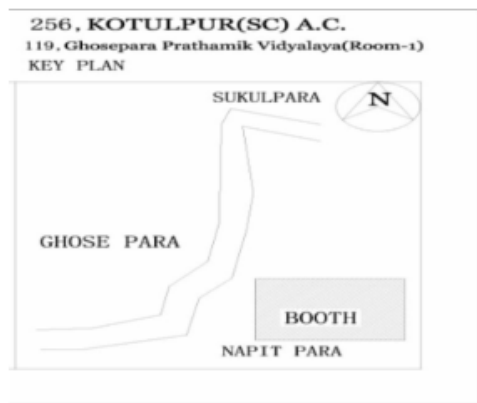

Key MAP View