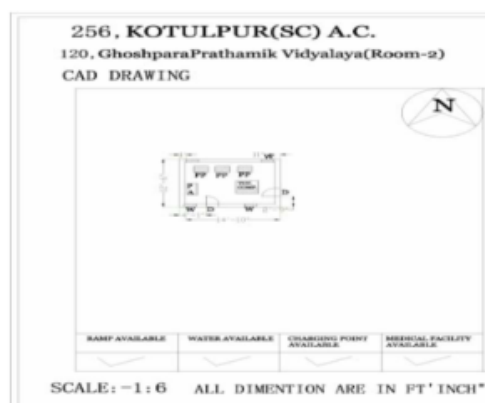

নির্বাচক নিবন্ধন আধিকারিকের স্বাক্ষর

Nazri Naksha

Google Map View

Polling Station Building Front View

Polling Station Front View

Cad View

Key MAP View

1 নাম : গীতা অধিকারী স্বামীর নাম: অশোক অধিকারী বাড়ির নং : n0095 বয়স : 59 লিঙ্গ : মহিলা	WB/36/254/414204	ফটো উপলব্ধ	2 নাম : গনেশ রায় পিতার নাম: ধীরেন রায় বাড়ির নং : n0095 বয়স : 30 লিঙ্গ : পুরুষ	NRZ1620061	ফটো উপলব্ধ	3 নাম : বীরেন রায় পিতার নাম: রতন রায় বাড়ির নং : n0095 বয়স : 56 লিঙ্গ : পুরুষ	WB/36/254/414392	ফটো উপলব্ধ
4 নাম : পদ্মা রায় স্বামীর নাম: বীরেন রায় বাড়ির নং : n0095 বয়স : 42 লিঙ্গ : মহিলা	BHV2343267	ফটো উপলব্ধ	5 নাম : অশোক রায় পিতার নাম: রতন রায় বাড়ির নং : n0095 বয়স : 51 লিঙ্গ : পুরুষ	WB/36/254/414292	ফটো উপলব্ধ	6 নাম : মুন্না রায় স্বামীর নাম: অশোক রায় বাড়ির নং : n0095 বয়স : 38 লিঙ্গ : মহিলা	BHV2477222	ফটো উপলব্ধ
7 নাম : সুতপা মুখার্জী স্বামীর নাম: রমা প্রসাদ মুখার্জী বাড়ির নং : n0095 বয়স : 44 লিঙ্গ : মহিলা	BHV2343275	ফটো উপলব্ধ	8 নাম : অন্নপূর্ণা অধিকারী স্বামীর নাম: সাগর অধিকারী বাড়ির নং : n0086 বয়স : 76 লিঙ্গ : মহিলা	WB/36/254/414090	ফটো উপলব্ধ	9 নাম : নমিতা রায় স্বামীর নাম: রামপ্রসাদ রায় বাড়ির নং : n0086 বয়স : 56 লিঙ্গ : মহিলা	WB/36/254/414133	ফটো উপলব্ধ
10 নাম : ধনঞ্জয় রায় পিতার নাম: রামপ্রসাদ রায় বাড়ির নং : n0086 বয়স : 35 লিঙ্গ : পুরুষ	NRZ1262609	ফটো উপলব্ধ	11 নাম : আকাশ অধিকারী পিতার নাম: বিশ্বজিৎ অধিকারী বাড়ির নং : n0115 বয়স : 28 লিঙ্গ : পুরুষ	NRZ1804251	ফটো উপলব্ধ	12 নাম : লতা রায় স্বামীর নাম: মৃত্যঞ্জয় রায় বাড়ির নং : n0086 বয়স : 29 লিঙ্গ : মহিলা	NRZ1898063	ফটো উপলব্ধ
13 নাম : পাপিয়া মহন্ত (অধিকারী) স্বামীর নাম: বাদল অধিকারী বাড়ির নং : n0059 বয়স : 28 লিঙ্গ : মহিলা	NRZ1804384	ফটো উপলব্ধ	14 নাম : কালো অধিকারী পিতার নাম: তীর্থ অধিকারী বাড়ির নং : n0116 বয়স : 67 লিঙ্গ : মহিলা	WB/36/254/414264	ফটো উপলব্ধ	15 নাম : জয়দীপ অধিকারী পিতার নাম: অশোক অধিকারী বাড়ির নং : n0095 বয়স : 34 লিঙ্গ : পুরুষ	NRZ1262674	ফটো উপলব্ধ
16 নাম : শুভদীপ অধিকারী পিতার নাম: পিন্টু অধিকারী বাড়ির নং : এন0116 বয়স : 23 লিঙ্গ : পুরুষ	NRZ2287464	ফটো উপলব্ধ	17 নাম : বিশ্বজিৎ অধিকারী পিতার নাম: সাগর অধিকারী বাড়ির নং : n0115 বয়স : 56 লিঙ্গ : পুরুষ	WB/36/254/414439	ফটো উপলব্ধ	18 নাম : টিকু অধিকারী স্বামীর নাম: হারাধন অধিকারী বাড়ির নং : n0114 বয়স : 30 লিঙ্গ : মহিলা	NRZ1620343	ফটো উপলব্ধ
19 নাম : হারাধন অধিকারী পিতার নাম: শ্রীধর অধিকারী বাড়ির নং : n0114 বয়স : 39 লিঙ্গ : পুরুষ	BHV2574143	ফটো উপলব্ধ	20 নাম : কম্পনা অধিকারী স্বামীর নাম: শ্রীধর অধিকারী বাড়ির নং : n0114 বয়স : 61 লিঙ্গ : মহিলা	WB/36/254/414262	ফটো উপলব্ধ	21 নাম : মৌ অধিকারী স্বামীর নাম: বিনয় অধিকারী বাড়ির নং : n0059 বয়স : 37 লিঙ্গ : মহিলা	NRZ1192400	ফটো উপলব্ধ
22 নাম : বিনয় অধিকারী পিতার নাম: পথিক অধিকারী বাড়ির নং : n0059 বয়স : 39 লিঙ্গ : পুরুষ	BHV2574127	ফটো উপলব্ধ	23 নাম : তারা অধিকারী স্বামীর নাম: পিন্টু অধিকারী বাড়ির নং : n0116 বয়স : 41 লিঙ্গ : মহিলা	BHV2342525	ফটো উপলব্ধ	24 নাম : পিন্টু অধিকারী পিতার নাম: রনজিৎ অধিকারী বাড়ির নং : n0116 বয়স : 50 লিঙ্গ : পুরুষ	BHV1312362	ফটো উপলব্ধ
25 নাম : জবা অধিকারী পিতার নাম: পিন্টু অধিকারী বাড়ির নং : এন0116 বয়স : 20 লিঙ্গ : মহিলা	NRZ2507705	ফটো উপলব্ধ	26 নাম : মাত্ত বৈরাগী পিতার নাম: অনুকুল বৈরাগী বাড়ির নং : n0115 বয়স : 42 লিঙ্গ : পুরুষ	BHV2206449	ফটো উপলব্ধ	27 নাম : রুপা অধিকারী স্বামীর নাম: অভিজিৎ অধিকারী বাড়ির নং : n0115 বয়স : 31 লিঙ্গ : মহিলা	NRZ1620269	ফটো উপলব্ধ
28 নাম : অভিজিৎ অধিকারী পিতার নাম: সাগর অধিকারী বাড়ির নং : n0115 বয়স : 36 লিঙ্গ : পুরুষ	BHV2623791	ফটো উপলব্ধ	29 নাম : মধুমিতা অধিকারী স্বামীর নাম: জগদীশ অধিকারী বাড়ির নং : n0115 বয়স : 40 লিঙ্গ : মহিলা	BHV2476836	ফটো উপলব্ধ	30 নাম : জগদীশ অধিকারী পিতার নাম: সাগর অধিকারী বাড়ির নং : n0115 বয়স : 54 লিঙ্গ : পুরুষ	WB/36/254/414007	ফটো উপলব্ধ