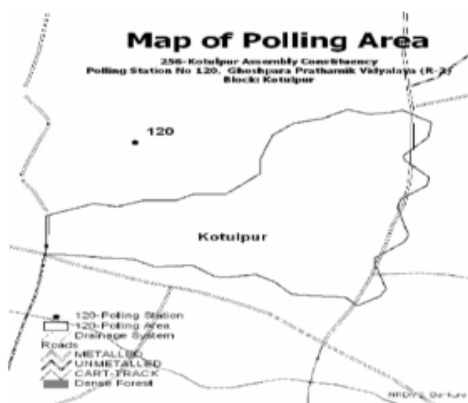

Nazri Naksha