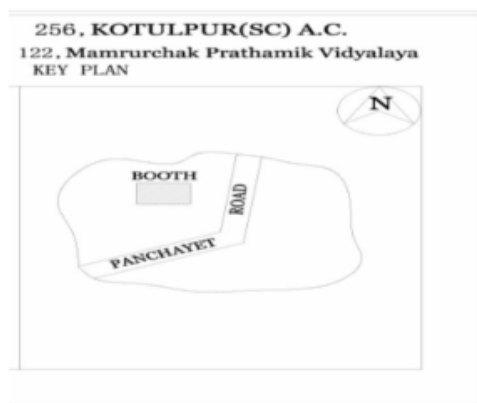

নির্বাচক নিবন্ধন আধিকারিকের স্বাক্ষর

Nazri Naksha

Google Map View

Polling Station Building Front View

Polling Station Front View

Cad View

Key MAP View

1	WB/36/254/426785	নাম : সওকতারা বিবি স্বামীর নাম: সেখ সবুরআলি বাড়ির নং : n0014 বয়স : 50 লিঙ্গ : মহিলা	ফটো উপলব্ধ	2	WB/36/254/426046	নাম : সেখ আলোয়া স্বামীর নাম: সেখ আবুলহোসেন বাড়ির নং : n0017 বয়স : 65 লিঙ্গ : মহিলা	ফটো উপলব্ধ	3	WB/36/254/426487	নাম : সেখ কওসর আলি পিতার নাম: সেখ আব্দুল আজিদ বাড়ির নং : n0022 বয়স : 51 লিঙ্গ : পুরুষ	ফটো উপলব্ধ
4	WB/36/254/426598	নাম : সেখ জব্বার পিতার নাম: সেখ রওসন বাড়ির নং : n0034 বয়স : 63 লিঙ্গ : পুরুষ	ফটো উপলব্ধ	5	WB/36/254/426031	নাম : আনজোমা সেখ স্বামীর নাম: আব্দুলজব্বার সেখ বাড়ির নং : n0034 বয়স : 54 লিঙ্গ : মহিলা	ফটো উপলব্ধ	6	BHV2477743	নাম : সাবিনা বিবি স্বামীর নাম: গোলাম রব্বানি সেখ বাড়ির নং : n0120 বয়স : 38 লিঙ্গ : মহিলা	ফটো উপলব্ধ
7	NRZ1423912	নাম : রোজিনা বিবি স্বামীর নাম: সাইফুল সেখ বাড়ির নং : n0027 বয়স : 33 লিঙ্গ : মহিলা	ফটো উপলব্ধ	8	WB/36/254/426753	নাম : সেখ সাহেব আলি পিতার নাম: সেখ মতলেব আলি বাড়ির নং : n0037 বয়স : 60 লিঙ্গ : পুরুষ	ফটো উপলব্ধ	9	BHV2522878	নাম : সায়মা সেখ স্বামীর নাম: সাহেবজান সেখ বাড়ির নং : n0037 বয়স : 55 লিঙ্গ : মহিলা	ফটো উপলব্ধ
10	BHV2345692	নাম : সেখ হাসেন আলি পিতার নাম: সেখ সৈয়দ আলি বাড়ির নং : n0178 বয়স : 42 লিঙ্গ : পুরুষ	ফটো উপলব্ধ	11	NRZ0500306	নাম : সেখ কুলসুমা বিবি স্বামীর নাম: সেখ বাবলু আলি বাড়ির নং : n0178 বয়স : 39 লিঙ্গ : মহিলা	ফটো উপলব্ধ	12	WB/36/254/426167	নাম : সেখ আক্তার আলি পিতার নাম: সেখ হাপেজুদ্দিন বাড়ির নং : n0004 বয়স : 69 লিঙ্গ : পুরুষ	ফটো উপলব্ধ
13	WB/36/254/426050	নাম : সুপুরা সেখ স্বামীর নাম: আক্তার সেখ বাড়ির নং : n0004 বয়স : 59 লিঙ্গ : মহিলা	ফটো উপলব্ধ	14	WB/36/254/426055	নাম : মনসুরা সেখ স্বামীর নাম: হাকিম সেখ বাড়ির নং : n0027 বয়স : 56 লিঙ্গ : মহিলা	ফটো উপলব্ধ	15	NRZ1804764	নাম : হোসেনারা বিবি স্বামীর নাম: সেখ কাবিল বাড়ির নং : n0034 বয়স : 29 লিঙ্গ : মহিলা	ফটো উপলব্ধ
16	NRZ1804780	নাম : তুহিনা বিবি স্বামীর নাম: সেখ আজাদ বাড়ির নং : n0034 বয়স : 28 লিঙ্গ : মহিলা	ফটো উপলব্ধ	17	NRZ1804798	নাম : সেখ বুধন পিতার নাম: সেখ কওসর বাড়ির নং : n0022 বয়স : 29 লিঙ্গ : পুরুষ	ফটো উপলব্ধ	18	NRZ1804905	নাম : রোহান খাঁন পিতার নাম: আব্দুল মান্নান খাঁন বাড়ির নং : n0089 বয়স : 28 লিঙ্গ : পুরুষ	ফটো উপলব্ধ
19	NRZ1804947	নাম : সেখ সাইদুল পিতার নাম: সেখ সবুর আলি বাড়ির নং : n0014 বয়স : 28 লিঙ্গ : পুরুষ	ফটো উপলব্ধ	20	WB/36/254/426555	নাম : সেখ হাকিম পিতার নাম: সেখ হাফেজুদ্দিন বাড়ির নং : n0027 বয়স : 77 লিঙ্গ : পুরুষ	ফটো উপলব্ধ	21	WB/36/254/426641	নাম : সেখ সবুর আলি পিতার নাম: সেখ রবিয়াল বাড়ির নং : n0014 বয়স : 55 লিঙ্গ : পুরুষ	ফটো উপলব্ধ
22	BHV1314806	নাম : নুরনেহার বিবি স্বামীর নাম: আব্দুল মান্নান খাঁন বাড়ির নং : n0089 বয়স : 46 লিঙ্গ : মহিলা	ফটো উপলব্ধ	23	NRZ1424092	নাম : সেখ সুরোজ আলি পিতার নাম: সেখ মনোয়ার আলি বাড়ির নং : n0178 বয়স : 33 লিঙ্গ : পুরুষ	ফটো উপলব্ধ	24	BHV1315498	নাম : সেখ নাজির আলি পিতার নাম: সেখ রবিয়াল আলি বাড়ির নং : n0115 বয়স : 47 লিঙ্গ : পুরুষ	ফটো উপলব্ধ
25	NRZ1674332	নাম : ডালিয়া খাতুন স্বামীর নাম: সেখ আবসার আলি বাড়ির নং : n0180 বয়স : 30 লিঙ্গ : মহিলা	ফটো উপলব্ধ	26	WB/36/254/426452	নাম : জাহানারা বিবি স্বামীর নাম: সেখ রবিয়াল বাড়ির নং : n0115 বয়স : 66 লিঙ্গ : মহিলা	ফটো উপলব্ধ	27	WB/36/254/426005	নাম : সেখ নাজোমা স্বামীর নাম: কাশেম আলি সেখ বাড়ির নং : n0153 বয়স : 61 লিঙ্গ : মহিলা	ফটো উপলব্ধ
28	BHV2477776	নাম : হাসমত আলি সেখ মায়ের নাম: ঝরিয়া সেখ বাড়ির নং : n0115 বয়স : 42 লিঙ্গ : পুরুষ	ফটো উপলব্ধ	29	BHV2210128	নাম : হেনা বিবি সেখ স্বামীর নাম: নাজির আলি সেখ বাড়ির নং : n0115 বয়স : 43 লিঙ্গ : মহিলা	ফটো উপলব্ধ	30	WB/36/254/426017	নাম : সুবিয়া মোল্লা স্বামীর নাম: দুলাল মোল্লা বাড়ির নং : n0047 বয়স : 50 লিঙ্গ : মহিলা	ফটো উপলব্ধ