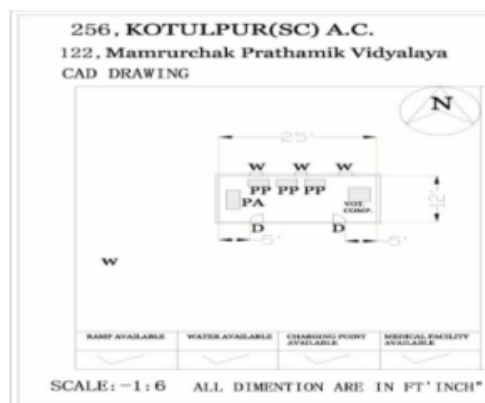

নির্বাচক নিবন্ধন আধিকারিকের স্বাক্ষর

Nazri Naksha

Google Map View

Polling Station Building Front View

Polling Station Front View

Cad View

Key MAP View

1	WB/36/254/426785	নাম : সওকতারা বিবি স্বামীর নাম: সেখ সবুরআলি বাড়ির নং : n0014 বয়স : 50 লিঙ্গ : মহিলা	ফটো উপলব্ধ	2	WB/36/254/426046	নাম : সেখ আলোয়া স্বামীর নাম: সেখ আবুলহোসেন বাড়ির নং : n0017 বয়স : 65 লিঙ্গ : মহিলা	ফটো উপলব্ধ	3	WB/36/254/426487	নাম : সেখ কওসর আলি পিতার নাম: সেখ আব্দুল আজিদ বাড়ির নং : n0022 বয়স : 51 লিঙ্গ : পুরুষ	ফটো উপলব্ধ
4	WB/36/254/426598	নাম : সেখ জব্বার পিতার নাম: সেখ রওসন বাড়ির নং : n0034 বয়স : 63 লিঙ্গ : পুরুষ	ফটো উপলব্ধ	5	WB/36/254/426031	নাম : আনজোমা সেখ স্বামীর নাম: আব্দুলজব্বার সেখ বাড়ির নং : n0034 বয়স : 54 লিঙ্গ : মহিলা	ফটো উপলব্ধ	6	BHV2477743	নাম : সাবিনা বিবি স্বামীর নাম: গোলাম রব্বানি সেখ বাড়ির নং : n0120 বয়স : 38 লিঙ্গ : মহিলা	ফটো উপলব্ধ
7	NRZ1423912	নাম : রোজিনা বিবি স্বামীর নাম: সাইফুল সেখ বাড়ির নং : n0027 বয়স : 33 লিঙ্গ : মহিলা	ফটো উপলব্ধ	8	WB/36/254/426753	নাম : সেখ সাহেব আলি পিতার নাম: সেখ মতলেব আলি বাড়ির নং : n0037 বয়স : 60 লিঙ্গ : পুরুষ	ফটো উপলব্ধ	9	BHV2522878	নাম : সায়মা সেখ স্বামীর নাম: সাহেবজান সেখ বাড়ির নং : n0037 বয়স : 55 লিঙ্গ : মহিলা	ফটো উপলব্ধ
10	BHV2345692	নাম : সেখ হাসেন আলি পিতার নাম: সেখ সৈয়দ আলি বাড়ির নং : n0178 বয়স : 42 লিঙ্গ : পুরুষ	ফটো উপলব্ধ	11	NRZ0500306	নাম : সেখ কুলসুমা বিবি স্বামীর নাম: সেখ বাবলু আলি বাড়ির নং : n0178 বয়স : 39 লিঙ্গ : মহিলা	ফটো উপলব্ধ	12	WB/36/254/426167	নাম : সেখ আক্তার আলি পিতার নাম: সেখ হাপেজুদ্দিন বাড়ির নং : n0004 বয়স : 69 লিঙ্গ : পুরুষ	ফটো উপলব্ধ
13	WB/36/254/426050	নাম : সুপুরা সেখ স্বামীর নাম: আক্তার সেখ বাড়ির নং : n0004 বয়স : 59 লিঙ্গ : মহিলা	ফটো উপলব্ধ	14	WB/36/254/426055	নাম : মনসুরা সেখ স্বামীর নাম: হাকিম সেখ বাড়ির নং : n0027 বয়স : 56 লিঙ্গ : মহিলা	ফটো উপলব্ধ	15	NRZ1804764	নাম : হোসেনারা বিবি স্বামীর নাম: সেখ কাবিল বাড়ির নং : n0034 বয়স : 29 লিঙ্গ : মহিলা	ফটো উপলব্ধ
16	NRZ1804780	নাম : তুহিনা বিবি স্বামীর নাম: সেখ আজাদ বাড়ির নং : n0034 বয়স : 28 লিঙ্গ : মহিলা	ফটো উপলব্ধ	17	NRZ1804798	নাম : সেখ বুধন পিতার নাম: সেখ কওসর বাড়ির নং : n0022 বয়স : 29 লিঙ্গ : পুরুষ	ফটো উপলব্ধ	18	NRZ1804905	নাম : রোহান খাঁন পিতার নাম: আব্দুল মান্নান খাঁন বাড়ির নং : n0089 বয়স : 28 লিঙ্গ : পুরুষ	ফটো উপলব্ধ
19	NRZ1804947	নাম : সেখ সাইদুল পিতার নাম: সেখ সবুর আলি বাড়ির নং : n0014 বয়স : 28 লিঙ্গ : পুরুষ	ফটো উপলব্ধ	20	WB/36/254/426555	নাম : সেখ হাকিম পিতার নাম: সেখ হাফেজুদ্দিন বাড়ির নং : n0027 বয়স : 77 লিঙ্গ : পুরুষ	ফটো উপলব্ধ	21	WB/36/254/426641	নাম : সেখ সবুর আলি পিতার নাম: সেখ রবিয়াল বাড়ির নং : n0014 বয়স : 55 লিঙ্গ : পুরুষ	ফটো উপলব্ধ
22	BHV1314806	নাম : নুরনেহার বিবি স্বামীর নাম: আব্দুল মান্নান খাঁন বাড়ির নং : n0089 বয়স : 46 লিঙ্গ : মহিলা	ফটো উপলব্ধ	23	NRZ1424092	নাম : সেখ সুরোজ আলি পিতার নাম: সেখ মনোয়ার আলি বাড়ির নং : n0178 বয়স : 33 লিঙ্গ : পুরুষ	ফটো উপলব্ধ	24	BHV1315498	নাম : সেখ নাজির আলি পিতার নাম: সেখ রবিয়াল আলি বাড়ির নং : n0115 বয়স : 47 লিঙ্গ : পুরুষ	ফটো উপলব্ধ
25	NRZ1674332	নাম : ডালিয়া খাতুন স্বামীর নাম: সেখ আবসার আলি বাড়ির নং : n0180 বয়স : 30 লিঙ্গ : মহিলা	ফটো উপলব্ধ	26	WB/36/254/426452	নাম : জাহানারা বিবি স্বামীর নাম: সেখ রবিয়াল বাড়ির নং : n0115 বয়স : 66 লিঙ্গ : মহিলা	ফটো উপলব্ধ	27	WB/36/254/426005	নাম : সেখ নাজোমা স্বামীর নাম: কাশেম আলি সেখ বাড়ির নং : n0153 বয়স : 61 লিঙ্গ : মহিলা	ফটো উপলব্ধ
28	BHV2477776	নাম : হাসমত আলি সেখ মায়ের নাম: ঝরিয়া সেখ বাড়ির নং : n0115 বয়স : 42 লিঙ্গ : পুরুষ	ফটো উপলব্ধ	29	BHV2210128	নাম : হেনা বিবি সেখ স্বামীর নাম: নাজির আলি সেখ বাড়ির নং : n0115 বয়স : 43 লিঙ্গ : মহিলা	ফটো উপলব্ধ	30	WB/36/254/426017	নাম : সুবিয়া মোল্লা স্বামীর নাম: দুলাল মোল্লা বাড়ির নং : n0047 বয়স : 50 লিঙ্গ : মহিলা	ফটো উপলব্ধ