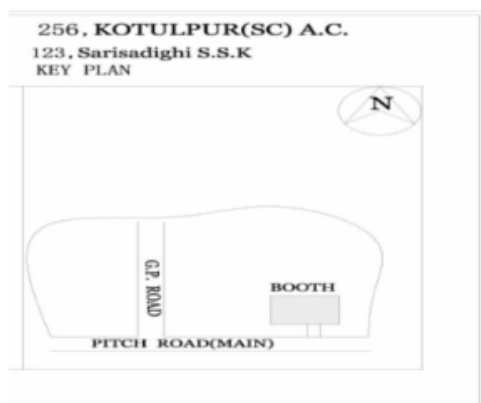

নির্বাচক নিবন্ধন আধিকারিকের স্বাক্ষর

Nazri Naksha

Google Map View

Polling Station Building Front View

Polling Station Front View

Cad View

Key MAP View

1 নাম : কাজী নজরুল ইসলাম পিতার নাম: কাজী আব্দুল সামাদ বাড়ির নং : n0038 বয়স : 48 লিঙ্গ : পুরুষ	NRZ2536100	ফটো উপলব্ধ	2 নাম : সালেহাবিবি সেখ স্বামীর নাম: আজগর সেখ বাড়ির নং : n0029 বয়স : 57 লিঙ্গ : মহিলা	WB/36/254/426380	ফটো উপলব্ধ	3 নাম : ময়না বিবি সেখ স্বামীর নাম: আসগর আলি সেখ বাড়ির নং : n0069 বয়স : 51 লিঙ্গ : মহিলা	WB/36/254/426385	ফটো উপলব্ধ
4 নাম : সেখ আসগর আলি পিতার নাম: সেখ হাতেম আলি বাড়ির নং : n0069 বয়স : 56 লিঙ্গ : পুরুষ	WB/36/254/426467	ফটো উপলব্ধ	5 নাম : সেখ আসগর আলি পিতার নাম: সেখ আনসার বাড়ির নং : n0029 বয়স : 66 লিঙ্গ : পুরুষ	WB/36/254/426468	ফটো উপলব্ধ	6 নাম : কাজী মহম্মদ ইলিয়াস পিতার নাম: কাজী সাকুব বাড়ির নং : n0025 বয়স : 59 লিঙ্গ : পুরুষ	WB/36/254/426691	ফটো উপলব্ধ
7 নাম : আজমীরা বিবি স্বামীর নাম: মনসুর আলি মণ্ডল বাড়ির নং : n0006 বয়স : 42 লিঙ্গ : মহিলা	NRZ1423995	ফটো উপলব্ধ	8 নাম : কাজী হাসিবুল ইসলাম পিতার নাম: কাজী আব্দুল সামাদ বাড়ির নং : n0038 বয়স : 35 লিঙ্গ : পুরুষ	NRZ1192491	ফটো উপলব্ধ	9 নাম : সেখ আমিরুল পিতার নাম: সেখ আসগর আলি বাড়ির নং : n0029 বয়স : 25 লিঙ্গ : পুরুষ	NRZ2219038	ফটো উপলব্ধ
10 নাম : কাজী নুরজাহান স্বামীর নাম: কাজী হাসিবুল ইসলাম বাড়ির নং : n0038 বয়স : 27 লিঙ্গ : মহিলা	SNV1987593	ফটো উপলব্ধ	11 নাম : সেখ আজিজা বেগম স্বামীর নাম: সেখ আমিরুল বাড়ির নং : n0000 বয়স : 24 লিঙ্গ : মহিলা	NRZ2219020	ফটো উপলব্ধ	12 নাম : তুহিনা কাজী স্বামীর নাম: নজরুল কাজী বাড়ির নং : n0038 বয়স : 37 লিঙ্গ : মহিলা	NRZ1192541	ফটো উপলব্ধ
13 নাম : কাজী আব্দুল সামাদ পিতার নাম: কাজী সাকুব আলি বাড়ির নং : n0038 বয়স : 73 লিঙ্গ : পুরুষ	NRZ2264307	ফটো উপলব্ধ	14 নাম : ফতেমা বিবি স্বামীর নাম: কাজী আব্দুল সামাদ বাড়ির নং : n0038 বয়স : 65 লিঙ্গ : মহিলা	BHV2522175	ফটো উপলব্ধ	15 নাম : রিজাউল আলি সেখ পিতার নাম: আসগর আলি সেখ বাড়ির নং : n0069 বয়স : 31 লিঙ্গ : পুরুষ	NRZ1621648	ফটো উপলব্ধ
16 নাম : রাজিবুল ইসলাম কাজী পিতার নাম: কাজী মহম্মদ ইলিয়াস বাড়ির নং : n0025 বয়স : 25 লিঙ্গ : পুরুষ	NRZ2042828	ফটো উপলব্ধ	17 নাম : সেখ সরোজুল আলি পিতার নাম: সেখ আসগর আলি বাড়ির নং : n0069 বয়স : 25 লিঙ্গ : পুরুষ	NRZ2217792	ফটো উপলব্ধ	18 নাম : শ্যামল অধিকারী পিতার নাম: অতুল অধিকারী বাড়ির নং : n0189 বয়স : 65 লিঙ্গ : পুরুষ	WB/36/254/426328	ফটো উপলব্ধ
19 নাম : বর্ষা অধিকারী স্বামীর নাম: মাধব অধিকারী বাড়ির নং : এন0189 বয়স : 25 লিঙ্গ : মহিলা	NRZ2290294	ফটো উপলব্ধ	20 নাম : জয়ন্তী সাঁতরা অধিকারী স্বামীর নাম: বিশ্বজিৎ অধিকারী বাড়ির নং : এন0189 বয়স : 23 লিঙ্গ : মহিলা	NRZ2374825	ফটো উপলব্ধ	21 নাম : মাধব অধিকারী পিতার নাম: শ্যামল অধিকারী বাড়ির নং : n0189 বয়স : 33 লিঙ্গ : পুরুষ	NRZ1513373	ফটো উপলব্ধ
22 নাম : কাজী মইদুল ইসলাম পিতার নাম: কাজী মহম্মদ ইলিয়াস বাড়ির নং : n0189 বয়স : 28 লিঙ্গ : পুরুষ	NRZ1765536	ফটো উপলব্ধ	23 নাম : চম্পা অধিকারী স্বামীর নাম: শ্যামল অধিকারী বাড়ির নং : n0189 বয়স : 53 লিঙ্গ : মহিলা	WB/36/254/426615	ফটো উপলব্ধ	24 নাম : বিশ্বজিৎ অধিকারী পিতার নাম: শ্যামল অধিকারী বাড়ির নং : n0189 বয়স : 31 লিঙ্গ : পুরুষ	NRZ1621622	ফটো উপলব্ধ
25 নাম : জাফর খাঁন পিতার নাম: রওসন খাঁন বাড়ির নং : n0128 বয়স : 54 লিঙ্গ : পুরুষ	BHV2522464	ফটো উপলব্ধ	26 নাম : সুকুর আলি খাঁ পিতার নাম: জারু খাঁ বাড়ির নং : n0146 বয়স : 67 লিঙ্গ : পুরুষ	NRZ2369338	ফটো উপলব্ধ	27 নাম : ফিরোজা বেগম স্বামীর নাম: সবুর আলি খাঁ বাড়ির নং : n0146 বয়স : 43 লিঙ্গ : মহিলা	NRZ1264092	ফটো উপলব্ধ
28 নাম : সওকত আলি খান পিতার নাম: সুকুর আলি খান বাড়ির নং : n0146 বয়স : 37 লিঙ্গ : পুরুষ	BHV2574622	ফটো উপলব্ধ	29 নাম : উমার ফারুক খাঁন পিতার নাম: জাফর আলি খাঁন বাড়ির নং : n0128 বয়স : 24 লিঙ্গ : পুরুষ	NRZ2218592	ফটো উপলব্ধ	30 নাম : মেলোনা বিবি স্বামীর নাম: সুকুর আলি খাঁ বাড়ির নং : n0146 বয়স : 43 লিঙ্গ : মহিলা	NRZ1264084	ফটো উপলব্ধ