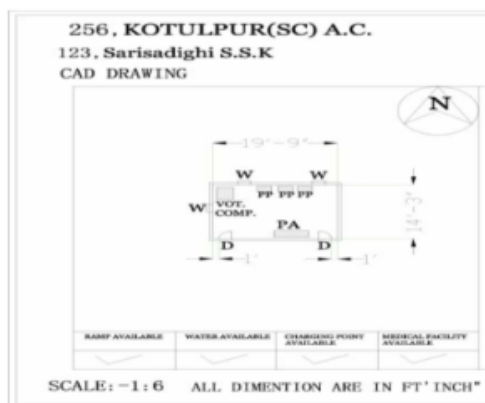

নির্বাচক নিবন্ধন আধিকারিকের স্বাক্ষর

Nazri Naksha

Google Map View

Polling Station Building Front View

Polling Station Front View

Cad View

Key MAP View

1 নাম : কাজী নজরুল ইসলাম পিতার নাম: কাজী আব্দুল সামাদ বাড়ির নং : n0038 বয়স : 48 লিঙ্গ : পুরুষ	NRZ2536100	ফটো উপলব্ধ	2 নাম : সালেহাবিবি সেখ স্বামীর নাম: আজগর সেখ বাড়ির নং : n0029 বয়স : 57 লিঙ্গ : মহিলা	WB/36/254/426380	ফটো উপলব্ধ	3 নাম : ময়না বিবি সেখ স্বামীর নাম: আসগর আলি সেখ বাড়ির নং : n0069 বয়স : 51 লিঙ্গ : মহিলা	WB/36/254/426385	ফটো উপলব্ধ
4 নাম : সেখ আসগর আলি পিতার নাম: সেখ হাতেম আলি বাড়ির নং : n0069 বয়স : 56 লিঙ্গ : পুরুষ	WB/36/254/426467	ফটো উপলব্ধ	5 নাম : সেখ আসগর আলি পিতার নাম: সেখ আনসার বাড়ির নং : n0029 বয়স : 66 লিঙ্গ : পুরুষ	WB/36/254/426468	ফটো উপলব্ধ	6 নাম : কাজী মহম্মদ ইলিয়াস পিতার নাম: কাজী সাকুব বাড়ির নং : n0025 বয়স : 59 লিঙ্গ : পুরুষ	WB/36/254/426691	ফটো উপলব্ধ
7 নাম : আজমীরা বিবি স্বামীর নাম: মনসুর আলি মণ্ডল বাড়ির নং : n0006 বয়স : 42 লিঙ্গ : মহিলা	NRZ1423995	ফটো উপলব্ধ	8 নাম : কাজী হাসিবুল ইসলাম পিতার নাম: কাজী আব্দুল সামাদ বাড়ির নং : n0038 বয়স : 35 লিঙ্গ : পুরুষ	NRZ1192491	ফটো উপলব্ধ	9 নাম : সেখ আমিরুল পিতার নাম: সেখ আসগর আলি বাড়ির নং : n0029 বয়স : 25 লিঙ্গ : পুরুষ	NRZ2219038	ফটো উপলব্ধ
10 নাম : কাজী নুরজাহান স্বামীর নাম: কাজী হাসিবুল ইসলাম বাড়ির নং : n0038 বয়স : 27 লিঙ্গ : মহিলা	SNV1987593	ফটো উপলব্ধ	11 নাম : সেখ আজিজা বেগম স্বামীর নাম: সেখ আমিরুল বাড়ির নং : n0000 বয়স : 24 লিঙ্গ : মহিলা	NRZ2219020	ফটো উপলব্ধ	12 নাম : তুহিনা কাজী স্বামীর নাম: নজরুল কাজী বাড়ির নং : n0038 বয়স : 37 লিঙ্গ : মহিলা	NRZ1192541	ফটো উপলব্ধ
13 নাম : কাজী আব্দুল সামাদ পিতার নাম: কাজী সাকুব আলি বাড়ির নং : n0038 বয়স : 73 লিঙ্গ : পুরুষ	NRZ2264307	ফটো উপলব্ধ	14 নাম : ফতেমা বিবি স্বামীর নাম: কাজী আব্দুল সামাদ বাড়ির নং : n0038 বয়স : 65 লিঙ্গ : মহিলা	BHV2522175	ফটো উপলব্ধ	15 নাম : রিজাউল আলি সেখ পিতার নাম: আসগর আলি সেখ বাড়ির নং : n0069 বয়স : 31 লিঙ্গ : পুরুষ	NRZ1621648	ফটো উপলব্ধ
16 নাম : রাজিবুল ইসলাম কাজী পিতার নাম: কাজী মহম্মদ ইলিয়াস বাড়ির নং : n0025 বয়স : 25 লিঙ্গ : পুরুষ	NRZ2042828	ফটো উপলব্ধ	17 নাম : সেখ সরোজুল আলি পিতার নাম: সেখ আসগর আলি বাড়ির নং : n0069 বয়স : 25 লিঙ্গ : পুরুষ	NRZ2217792	ফটো উপলব্ধ	18 নাম : শ্যামল অধিকারী পিতার নাম: অতুল অধিকারী বাড়ির নং : n0189 বয়স : 65 লিঙ্গ : পুরুষ	WB/36/254/426328	ফটো উপলব্ধ
19 নাম : বর্ষা অধিকারী স্বামীর নাম: মাধব অধিকারী বাড়ির নং : এন0189 বয়স : 25 লিঙ্গ : মহিলা	NRZ2290294	ফটো উপলব্ধ	20 নাম : জয়ন্তী সাঁতরা অধিকারী স্বামীর নাম: বিশ্বজিৎ অধিকারী বাড়ির নং : এন0189 বয়স : 23 লিঙ্গ : মহিলা	NRZ2374825	ফটো উপলব্ধ	21 নাম : মাধব অধিকারী পিতার নাম: শ্যামল অধিকারী বাড়ির নং : n0189 বয়স : 33 লিঙ্গ : পুরুষ	NRZ1513373	ফটো উপলব্ধ
22 নাম : কাজী মইদুল ইসলাম পিতার নাম: কাজী মহম্মদ ইলিয়াস বাড়ির নং : n0189 বয়স : 28 লিঙ্গ : পুরুষ	NRZ1765536	ফটো উপলব্ধ	23 নাম : চম্পা অধিকারী স্বামীর নাম: শ্যামল অধিকারী বাড়ির নং : n0189 বয়স : 53 লিঙ্গ : মহিলা	WB/36/254/426615	ফটো উপলব্ধ	24 নাম : বিশ্বজিৎ অধিকারী পিতার নাম: শ্যামল অধিকারী বাড়ির নং : n0189 বয়স : 31 লিঙ্গ : পুরুষ	NRZ1621622	ফটো উপলব্ধ
25 নাম : জাফর খাঁন পিতার নাম: রওসন খাঁন বাড়ির নং : n0128 বয়স : 54 লিঙ্গ : পুরুষ	BHV2522464	ফটো উপলব্ধ	26 নাম : সুকুর আলি খাঁ পিতার নাম: জারু খাঁ বাড়ির নং : n0146 বয়স : 67 লিঙ্গ : পুরুষ	NRZ2369338	ফটো উপলব্ধ	27 নাম : ফিরোজা বেগম স্বামীর নাম: সবুর আলি খাঁ বাড়ির নং : n0146 বয়স : 43 লিঙ্গ : মহিলা	NRZ1264092	ফটো উপলব্ধ
28 নাম : সওকত আলি খান পিতার নাম: সুকুর আলি খান বাড়ির নং : n0146 বয়স : 37 লিঙ্গ : পুরুষ	BHV2574622	ফটো উপলব্ধ	29 নাম : উমার ফারুক খাঁন পিতার নাম: জাফর আলি খাঁন বাড়ির নং : n0128 বয়স : 24 লিঙ্গ : পুরুষ	NRZ2218592	ফটো উপলব্ধ	30 নাম : মেলোনা বিবি স্বামীর নাম: সুকুর আলি খাঁ বাড়ির নং : n0146 বয়স : 43 লিঙ্গ : মহিলা	NRZ1264084	ফটো উপলব্ধ