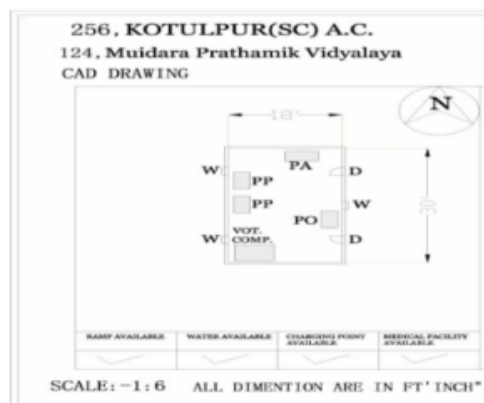

নির্বাচক নিবন্ধন আধিকারিকের স্বাক্ষর

Nazri Naksha

Google Map View

Polling Station Building Front View

Polling Station Front View

Cad View

Key MAP View

1 নাম : সায়মা বিবি স্বামীর নাম: গোলাপ মল্লিক বাড়ির নং : n0138 বয়স : 38 লিঙ্গ : মহিলা	NRZ1513100	ফটো উপলব্ধ	2 নাম : কুমার শা মল্লিক মায়ের নাম: সাইমা বিবি বাড়ির নং : এন0138 বয়স : 20 লিঙ্গ : পুরুষ	NRZ2511947	ফটো উপলব্ধ	3 নাম : দিব্যেন্দু অধিকারী পিতার নাম: দীনবন্ধু অধিকারী বাড়ির নং : n0008 বয়স : 25 লিঙ্গ : পুরুষ	NRZ2043297	ফটো উপলব্ধ
4 নাম : সাহেব অধিকারী পিতার নাম: গুরুপদ অধিকারী বাড়ির নং : n0005 বয়স : 31 লিঙ্গ : পুরুষ	NRZ1514124	ফটো উপলব্ধ	5 নাম : অরিন্দম অধিকারী পিতার নাম: অপূর্ব অধিকারী বাড়ির নং : n0005 বয়স : 24 লিঙ্গ : পুরুষ	NRZ2219293	ফটো উপলব্ধ	6 নাম : শুভেন্দু অধিকারী পিতার নাম: অনাথবন্ধু অধিকারী বাড়ির নং : n0008 বয়স : 24 লিঙ্গ : পুরুষ	NRZ2219889	ফটো উপলব্ধ
7 নাম : অর্নব অধিকারী পিতার নাম: প্রনব অধিকারী বাড়ির নং : n0007 বয়স : 24 লিঙ্গ : পুরুষ	NRZ2219285	ফটো উপলব্ধ	8 নাম : শাশ্বতী অধিকারী স্বামীর নাম: প্রনব অধিকারী বাড়ির নং : n0007 বয়স : 44 লিঙ্গ : মহিলা	BHV1646918	ফটো উপলব্ধ	9 নাম : বিজন অধিকারী পিতার নাম: শিশির অধিকারী বাড়ির নং : n0006 বয়স : 56 লিঙ্গ : পুরুষ	NRZ1265412	ফটো উপলব্ধ
10 নাম : রিয়া অধিকারী স্বামীর নাম: রাজু অধিকারী বাড়ির নং : এন0015 বয়স : 22 লিঙ্গ : মহিলা	NRZ2375236	ফটো উপলব্ধ	11 নাম : তনুশ্রী অধিকারী স্বামীর নাম: অরিন্দম অধিকারী বাড়ির নং : এন0005 বয়স : 25 লিঙ্গ : মহিলা	WSU2024586	ফটো উপলব্ধ	12 নাম : অনন্যা ঘোষ পিতার নাম: শ্যামল কুমার ঘোষ বাড়ির নং : এন0005 বয়স : 24 লিঙ্গ : মহিলা	NRZ2231868	ফটো উপলব্ধ
13 নাম : মানবেন্দ্র মুখোপাধ্যায় পিতার নাম: সুকুমার মুখোপাধ্যায় বাড়ির নং : n0005 বয়স : 56 লিঙ্গ : পুরুষ	NRZ2264372	ফটো উপলব্ধ	14 নাম : অনাদিনাথ মুখার্জী পিতার নাম: মানবেন্দ্র মুখার্জী বাড়ির নং : n0005 বয়স : 30 লিঙ্গ : পুরুষ	NRZ1990308	ফটো উপলব্ধ	15 নাম : অরিন্দম অধিকারী পিতার নাম: বিজন অধিকারী বাড়ির নং : n0006 বয়স : 31 লিঙ্গ : পুরুষ	NRZ1621903	ফটো উপলব্ধ
16 নাম : প্রনব অধিকারী পিতার নাম: নির্মলেন্দু অধিকারী বাড়ির নং : এন0007 বয়স : 48 লিঙ্গ : পুরুষ	NRZ2369387	ফটো উপলব্ধ	17 নাম : দীনবন্ধু অধিকারী পিতার নাম: সুবল অধিকারী বাড়ির নং : n0008 বয়স : 66 লিঙ্গ : পুরুষ	WB/36/254/420228	ফটো উপলব্ধ	18 নাম : অনাথবন্ধু অধিকারী পিতার নাম: সুবল অধিকারী বাড়ির নং : n0008 বয়স : 54 লিঙ্গ : পুরুষ	WB/36/254/420171	ফটো উপলব্ধ
19 নাম : অপর্ণা অধিকারী স্বামীর নাম: শক্তিপদ অধিকারী বাড়ির নং : n0009 বয়স : 72 লিঙ্গ : মহিলা	BHV1436823	ফটো উপলব্ধ	20 নাম : পূর্ণিমা ঘোষ স্বামীর নাম: প্রশান্ত ঘোষ বাড়ির নং : n0009 বয়স : 56 লিঙ্গ : মহিলা	WB/36/254/420301	ফটো উপলব্ধ	E2 21 নাম : পুষ্প অধিকারী স্বামীর নাম: গোপাল অধিকারী বাড়ির নং : n0015 বয়স : 86 লিঙ্গ : মহিলা	WB/36/254/420176	ফটো উপলব্ধ
22 নাম : নমিতা অধিকারী স্বামীর নাম: অজয় অধিকারী বাড়ির নং : n0015 বয়স : 63 লিঙ্গ : মহিলা	WB/36/254/420177	ফটো উপলব্ধ	23 নাম : রাজু অধিকারী পিতার নাম: অজয় অধিকারী বাড়ির নং : n0015 বয়স : 41 লিঙ্গ : পুরুষ	BHV2266351	ফটো উপলব্ধ	24 নাম : শিবরাম অধিকারী পিতার নাম: গোপাল অধিকারী বাড়ির নং : n0015 বয়স : 58 লিঙ্গ : পুরুষ	WB/36/254/420244	ফটো উপলব্ধ
25 নাম : সীমারানী অধিকারী স্বামীর নাম: শিবরাম অধিকারী বাড়ির নং : n0015 বয়স : 52 লিঙ্গ : মহিলা	WB/36/254/420178	ফটো উপলব্ধ	26 নাম : সুমন্ত অধিকারী পিতার নাম: শিবরাম অধিকারী বাড়ির নং : n0015 বয়স : 32 লিঙ্গ : পুরুষ	NRZ1514173	ফটো উপলব্ধ	27 নাম : প্রতিমা অধিকারী স্বামীর নাম: শ্যামলেন্দু অধিকারী বাড়ির নং : n0005 বয়স : 76 লিঙ্গ : মহিলা	WB/36/254/420044	ফটো উপলব্ধ
28 নাম : অপূর্ব অধিকারী পিতার নাম: শ্যামলেন্দু অধিকারী বাড়ির নং : n0005 বয়স : 55 লিঙ্গ : পুরুষ	WB/36/254/420061	ফটো উপলব্ধ	29 নাম : মলয় অধিকারী পিতার নাম: শ্যামলেন্দু অধিকারী বাড়ির নং : n0005 বয়স : 50 লিঙ্গ : পুরুষ	WB/36/254/420094	ফটো উপলব্ধ	30 নাম : মনিকা অধিকারী স্বামীর নাম: শিশির অধিকারী বাড়ির নং : n0006 বয়স : 74 লিঙ্গ : মহিলা	WB/36/254/420054	ফটো উপলব্ধ