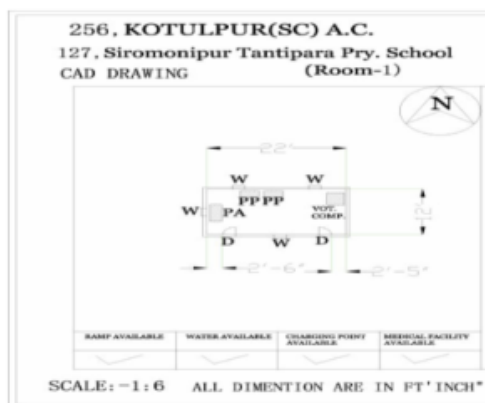

নির্বাচক নিবন্ধন আধিকারিকের স্বাক্ষর

Nazri Naksha

Google Map View

Polling Station Building Front View

Polling Station Front View

Cad View

Key MAP View

1 নাম : মলিনা অধিকারী স্বামীর নাম: অজিত অধিকারী বাড়ির নং : n0006 বয়স : 61 লিঙ্গ : মহিলা	BHV2575603 ফটো উপলব্ধ	2 নাম : প্রবীর অধিকারী পিতার নাম: অজিত অধিকারী বাড়ির নং : n0006 বয়স : 45 লিঙ্গ : পুরুষ	BHV2575595 ফটো উপলব্ধ	3 নাম : মহুয়া অধিকারী স্বামীর নাম: প্রবীর অধিকারী বাড়ির নং : n0006 বয়স : 33 লিঙ্গ : মহিলা	NRZ1806249 ফটো উপলব্ধ
4 নাম : শর্মিষ্ঠা অধিকারী স্বামীর নাম: অরবিন্দ অধিকারী বাড়ির নং : n0160 বয়স : 31 লিঙ্গ : মহিলা	NRZ1622679 ফটো উপলব্ধ	5 নাম : অরবিন্দ অধিকারী পিতার নাম: তপন অধিকারী বাড়ির নং : n0160 বয়স : 36 লিঙ্গ : পুরুষ	NRZ1376748 ফটো উপলব্ধ	6 নাম : পূর্ণিমা অধিকারী স্বামীর নাম: তপন অধিকারী বাড়ির নং : n0160 বয়স : 66 লিঙ্গ : মহিলা	WB/36/254/381689 ফটো উপলব্ধ
7 নাম : শংকর অধিকারী পিতার নাম: চন্ডী অধিকারী বাড়ির নং : 3 বয়স : 44 লিঙ্গ : পুরুষ	BHV1649813 ফটো উপলব্ধ	8 নাম : সুমন অধিকারী পিতার নাম: শংকর অধিকারী বাড়ির নং : এন0130 বয়স : 24 লিঙ্গ : পুরুষ	NRZ2292597 ফটো উপলব্ধ	9 নাম : তপন অধিকারী পিতার নাম: গোপালচন্দ্র অধিকারী বাড়ির নং : এন0000 বয়স : 59 লিঙ্গ : পুরুষ	NRZ1192418 ফটো উপলব্ধ
10 নাম : মিঠু অধিকারী স্বামীর নাম: শংকর অধিকারী বাড়ির নং : n0130 বয়স : 44 লিঙ্গ : মহিলা	BHV1317262 ফটো উপলব্ধ	11 নাম : প্রিয়া আদক পিতার নাম: জয়দেব আদক বাড়ির নং : এন0126 বয়স : 21 লিঙ্গ : মহিলা	NRZ2464808 ফটো উপলব্ধ	12 নাম : কৃষ্ণা আদক স্বামীর নাম: জয়দেব আদক বাড়ির নং : n0126 বয়স : 41 লিঙ্গ : মহিলা	BHV2264117 ফটো উপলব্ধ
13 নাম : লক্ষী সী পিতার নাম: গোপাল আদক বাড়ির নং : n0126 বয়স : 47 লিঙ্গ : মহিলা	NRZ1203892 ফটো উপলব্ধ	14 নাম : শম্পা আদক স্বামীর নাম: বাসুদেব আদক বাড়ির নং : n0126 বয়স : 40 লিঙ্গ : মহিলা	NRZ1203926 ফটো উপলব্ধ	15 নাম : বাসুদেব আদক পিতার নাম: গোপাল আদক বাড়ির নং : n0126 বয়স : 48 লিঙ্গ : পুরুষ	NRZ1203900 ফটো উপলব্ধ
16 নাম : জয়দেব আদক পিতার নাম: গোপাল আদক বাড়ির নং : n0126 বয়স : 51 লিঙ্গ : পুরুষ	NRZ1203918 ফটো উপলব্ধ	17 নাম : কম্পনা আদক স্বামীর নাম: গোপাল আদক বাড়ির নং : n0126 বয়স : 61 লিঙ্গ : মহিলা	NRZ2545549 ফটো উপলব্ধ	18 নাম : তারক আশ পিতার নাম: অমরশঙ্কর আশ বাড়ির নং : n0150 বয়স : 52 লিঙ্গ : পুরুষ	WB/36/254/381475 ফটো উপলব্ধ
19 নাম : রুপা আশ স্বামীর নাম: চন্দ্রনাথ আশ বাড়ির নং : n0150 বয়স : 42 লিঙ্গ : মহিলা	BHV2264125 ফটো উপলব্ধ	20 নাম : চন্দ্রনাথ আশ পিতার নাম: অমরশঙ্কর আশ বাড়ির নং : n0150 বয়স : 57 লিঙ্গ : পুরুষ	BHV2523462 ফটো উপলব্ধ	21 নাম : অর্নব আশ পিতার নাম: চন্দ্রনাথ আশ বাড়ির নং : এন0150 বয়স : 22 লিঙ্গ : পুরুষ	NRZ2376598 ফটো উপলব্ধ
22 নাম : চিত্তামনি কুণ্ড স্বামীর নাম: কৃষ্ণপদ কুণ্ড বাড়ির নং : n0107 বয়স : 55 লিঙ্গ : মহিলা	BHV2523546 ফটো উপলব্ধ	23 নাম : বৈশাখী কুণ্ড পিতার নাম: কৃষ্ণপদ কুণ্ড বাড়ির নং : n0120 বয়স : 35 লিঙ্গ : মহিলা	NRZ1266246 ফটো উপলব্ধ	24 নাম : ময়না কুণ্ড পিতার নাম: কৃষ্ণপদ কুণ্ড বাড়ির নং : n0120 বয়স : 27 লিঙ্গ : মহিলা	NRZ1899236 ফটো উপলব্ধ
25 নাম : স্বপন কুণ্ড পিতার নাম: শুকলাল কুণ্ড বাড়ির নং : n0106 বয়স : 63 লিঙ্গ : পুরুষ	WB/36/254/381458 ফটো উপলব্ধ	26 নাম : অন্নপূর্ণা কুণ্ড স্বামীর নাম: স্বপন কুণ্ড বাড়ির নং : n0106 বয়স : 54 লিঙ্গ : মহিলা	WB/36/254/381245 ফটো উপলব্ধ	27 নাম : কৃষ্ণ পদ কুণ্ড পিতার নাম: গোবিন্দ কুণ্ড বাড়ির নং : এন0120 বয়স : 57 লিঙ্গ : পুরুষ	BHV2523553 ফটো উপলব্ধ
28 নাম : মমতা মিদ্যা স্বামীর নাম: বিশ্বজিৎ মিদ্যা বাড়ির নং : n0120 বয়স : 33 লিঙ্গ : মহিলা	NRZ1515097 ফটো উপলব্ধ	29 নাম : অর্চনা কর স্বামীর নাম: স্বদেশরঞ্জন কর বাড়ির নং : n0034 বয়স : 69 লিঙ্গ : মহিলা	WB/36/254/381671 ফটো উপলব্ধ	30 নাম : বিপ্লব কর পিতার নাম: স্বদেশরঞ্জন কর বাড়ির নং : n0034 বয়স : 51 লিঙ্গ : পুরুষ	WB/36/254/381567 ফটো উপলব্ধ