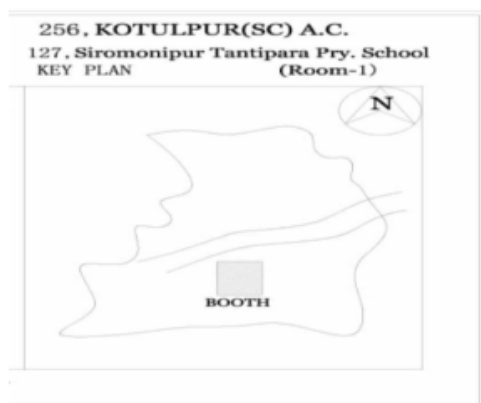

Cad View

Key MAP View