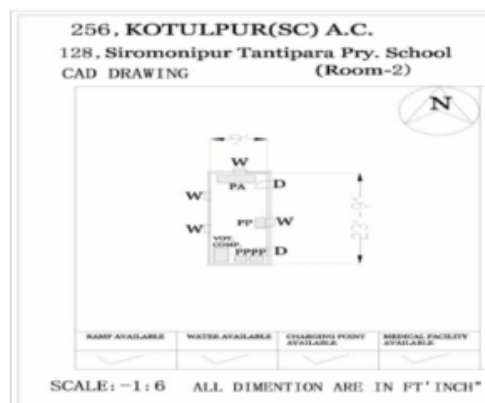

নির্বাচক নিবন্ধন আধিকারিকের স্বাক্ষর

Nazri Naksha

Google Map View

Polling Station Building Front View

Polling Station Front View

Cad View

Key MAP View

1	WB/36/254/381625	নাম : অশোক আদক পিতার নাম: মনিমোহন আদক বাড়ির নং : n0073 বয়স : 69 লিঙ্গ : পুরুষ	ফটো উপলব্ধ	2	WB/36/254/381163	নাম : অপু আদক পিতার নাম: মনিমোহন আদক বাড়ির নং : n0073 বয়স : 59 লিঙ্গ : পুরুষ	ফটো উপলব্ধ	3	BHV1315654	নাম : অট্টু আদক স্বামীর নাম: অপু আদক বাড়ির নং : n0073 বয়স : 49 লিঙ্গ : মহিলা	ফটো উপলব্ধ	
4	WB/36/254/381498	নাম : সদানন্দ আদক পিতার নাম: মনিমোহন আদক বাড়ির নং : n0073 বয়স : 56 লিঙ্গ : পুরুষ	ফটো উপলব্ধ	5	WB/36/254/381435	নাম : আরতি আদক পিতার নাম: মনিমোহন আদক বাড়ির নং : n0073 বয়স : 51 লিঙ্গ : মহিলা	ফটো উপলব্ধ	S2	6	NRZ2186492	নাম : সাধী আদক মায়ের নাম: আরতি আদক বাড়ির নং : এন0185 বয়স : 26 লিঙ্গ : মহিলা	ফটো উপলব্ধ
7	NRZ2219608	নাম : সোমা আদক স্বামীর নাম: তন্ময় আদক বাড়ির নং : n0073 বয়স : 31 লিঙ্গ : মহিলা	ফটো উপলব্ধ	8	NRZ1425198	নাম : মৃন্ময় আদক পিতার নাম: অশোক আদক বাড়ির নং : n0073 বয়স : 34 লিঙ্গ : পুরুষ	ফটো উপলব্ধ	9	NRZ1207323	নাম : তন্ময় আদক পিতার নাম: অশোক আদক বাড়ির নং : n0073 বয়স : 36 লিঙ্গ : পুরুষ	ফটো উপলব্ধ	
10	BHV1550086	নাম : আরতী আদক স্বামীর নাম: অপু আদক বাড়ির নং : এন0185 বয়স : 48 লিঙ্গ : মহিলা	ফটো উপলব্ধ	11	NRZ2292316	নাম : আকাশ আদক পিতার নাম: সদানন্দ আদক বাড়ির নং : এন0073 বয়স : 23 লিঙ্গ : পুরুষ	ফটো উপলব্ধ	12	NRZ2377315	নাম : রিয়া পাঁজা পিতার নাম: প্রিতম পাঁজা বাড়ির নং : এন0101 বয়স : 22 লিঙ্গ : মহিলা	ফটো উপলব্ধ	
13	BHV2575611	নাম : রেখা আদক (পাঁজা) পিতার নাম: অশোক আদক বাড়ির নং : n0101 বয়স : 42 লিঙ্গ : মহিলা	ফটো উপলব্ধ	14	WB/36/254/381025	নাম : কম্পনা উজ স্বামীর নাম: দিলীপ উজ বাড়ির নং : n0068 বয়স : 66 লিঙ্গ : মহিলা	ফটো উপলব্ধ	15	BHV2347755	নাম : অশোক কুমার উজ পিতার নাম: দিলীপ কুমার উজ বাড়ির নং : n0068 বয়স : 44 লিঙ্গ : পুরুষ	ফটো উপলব্ধ	
16	NRZ1515527	নাম : মঙ্গলা উজ স্বামীর নাম: অশোক উজ বাড়ির নং : n0068 বয়স : 34 লিঙ্গ : মহিলা	ফটো উপলব্ধ	17	BHV2575645	নাম : ভারতী কুম্ভ স্বামীর নাম: মদন কুম্ভ বাড়ির নং : n0019 বয়স : 71 লিঙ্গ : মহিলা	ফটো উপলব্ধ	18	SNV1555556	নাম : শিল্পা কর স্বামীর নাম: রাজকুমার কর বাড়ির নং : n0054 বয়স : 32 লিঙ্গ : মহিলা	ফটো উপলব্ধ	
19	BHV2349421	নাম : সুমন কর পিতার নাম: তপন কর বাড়ির নং : n0106 বয়স : 41 লিঙ্গ : পুরুষ	ফটো উপলব্ধ	20	WB/36/254/381532	নাম : তপন কর পিতার নাম: গোবিন্দ কর বাড়ির নং : n0106 বয়স : 66 লিঙ্গ : পুরুষ	ফটো উপলব্ধ	21	WB/36/254/381569	নাম : নয়নতারা কর স্বামীর নাম: নন্দদুলাল কর বাড়ির নং : n0056 বয়স : 53 লিঙ্গ : মহিলা	ফটো উপলব্ধ	
22	WB/36/254/381490	নাম : নন্দদুলাল কর পিতার নাম: ভৈরব কর বাড়ির নং : n0056 বয়স : 59 লিঙ্গ : পুরুষ	ফটো উপলব্ধ	23	NRZ1622885	নাম : মৌসুমী কর স্বামীর নাম: রঞ্জিত কর বাড়ির নং : n0054 বয়স : 35 লিঙ্গ : মহিলা	ফটো উপলব্ধ	24	NRZ1376557	নাম : অঞ্জনা কর স্বামীর নাম: তারাপদ কর বাড়ির নং : n0053 বয়স : 35 লিঙ্গ : মহিলা	ফটো উপলব্ধ	
25	WSU1936780	নাম : সধিতা দাঁ কর স্বামীর নাম: সুমন কর বাড়ির নং : n0106 বয়স : 26 লিঙ্গ : মহিলা	ফটো উপলব্ধ	26	NRZ2476570	নাম : স্বর্ণা কর স্বামীর নাম: সীতানাথ কর বাড়ির নং : n0051 বয়স : 52 লিঙ্গ : মহিলা	ফটো উপলব্ধ	27	NRZ1266576	নাম : রূপা কর স্বামীর নাম: ফুলকুমার কর বাড়ির নং : n0119 বয়স : 35 লিঙ্গ : মহিলা	ফটো উপলব্ধ	
28	WB/36/254/381658	নাম : ফুলকুমার কর পিতার নাম: মনু কর বাড়ির নং : n0119 বয়স : 53 লিঙ্গ : পুরুষ	ফটো উপলব্ধ	29	BHV2349389	নাম : ববিতা আদক স্বামীর নাম: সদানন্দ আদক বাড়ির নং : n0051 বয়স : 40 লিঙ্গ : মহিলা	ফটো উপলব্ধ	30	WB/36/254/381763	নাম : রবীন্দ্রনাথ কর পিতার নাম: উপেন্দ্রনাথ কর বাড়ির নং : n0052 বয়স : 71 লিঙ্গ : পুরুষ	ফটো উপলব্ধ	