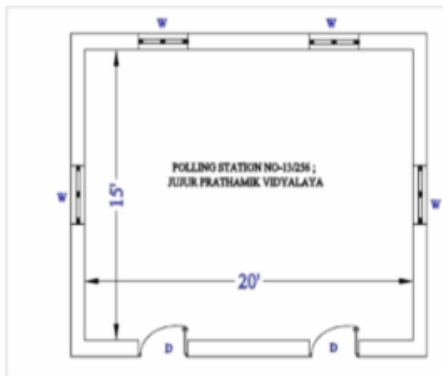

নির্বাচক নিবন্ধন আধিকারিকের স্বাক্ষর

Nazri Naksha

Google Map View

Polling Station Building Front View

Polling Station Front View

Cad View

Key MAP View

1 নাম : পূজা ঘোষ কোলে স্বামীর নাম : উজ্জল কোলে বাড়ির নং : n0029 বয়স : 28 লিঙ্গ : মহিলা	NRZ1863166	ফটো উপলব্ধ	2 নাম : লক্ষী কোলে স্বামীর নাম : অশোক কোলে বাড়ির নং : n0031 বয়স : 41 লিঙ্গ : মহিলা	GGM2216984	ফটো উপলব্ধ	3 নাম : রিয়া কোলে স্বামীর নাম : লক্ষী কোলে বাড়ির নং : এন0031 বয়স : 23 লিঙ্গ : মহিলা	NRZ2282424	ফটো উপলব্ধ
4 নাম : দীপক কোলে পিতার নাম : নিমাই কোলে বাড়ির নং : এন0027 বয়স : 34 লিঙ্গ : পুরুষ	NRZ1214956	ফটো উপলব্ধ	5 নাম : সঙ্গীতা কোলে স্বামীর নাম : দীপক কোলে বাড়ির নং : এন0027 বয়স : 29 লিঙ্গ : মহিলা	NRZ1690692	ফটো উপলব্ধ	6 নাম : তিলক কোলে পিতার নাম : রাখাল কোলে বাড়ির নং : এন0031 বয়স : 36 লিঙ্গ : পুরুষ	NRZ1183391	ফটো উপলব্ধ
7 নাম : অলোক কোলে পিতার নাম : রাখাল কোলে বাড়ির নং : n0031 বয়স : 40 লিঙ্গ : পুরুষ	GGM2440477	ফটো উপলব্ধ	8 নাম : সাথী ঘোষ কোলে স্বামীর নাম : তাপস কুমার কোলে বাড়ির নং : n0031 বয়স : 38 লিঙ্গ : মহিলা	NRZ1402452	ফটো উপলব্ধ	9 নাম : তাপস কুমার কোলে পিতার নাম : রাখাল কোলে বাড়ির নং : n0031 বয়স : 42 লিঙ্গ : পুরুষ	GGM2076784	ফটো উপলব্ধ
10 নাম : চন্দনা কোলে স্বামীর নাম : রাখাল কোলে বাড়ির নং : n0031 বয়স : 61 লিঙ্গ : মহিলা	NRZ1472653	ফটো উপলব্ধ	11 নাম : রাখাল কোলে পিতার নাম : বিভূতি কোলে বাড়ির নং : n0031 বয়স : 69 লিঙ্গ : পুরুষ	WB/36/253/459071	ফটো উপলব্ধ	12 নাম : পারুল কোলে স্বামীর নাম : রবীন্দ্র কোলে বাড়ির নং : n0030 বয়স : 42 লিঙ্গ : মহিলা	GGM2216992	ফটো উপলব্ধ
13 নাম : রবীন্দ্র কোলে পিতার নাম : কান্ত কোলে বাড়ির নং : n0030 বয়স : 49 লিঙ্গ : পুরুষ	WB/36/253/459620	ফটো উপলব্ধ	14 নাম : শায়ন কোলে পিতার নাম : রবীন্দ্রনাথ কোলে কোলে বাড়ির নং : এন0030 বয়স : 20 লিঙ্গ : পুরুষ	NRZ2502128	ফটো উপলব্ধ	15 নাম : বেনু কোলে পিতার নাম : হিমাংশু কোলে বাড়ির নং : n0029 বয়স : 30 লিঙ্গ : পুরুষ	NRZ1690569	ফটো উপলব্ধ
16 নাম : উজ্জল কোলে পিতার নাম : হিমাংশু কোলে বাড়ির নং : n0029 বয়স : 35 লিঙ্গ : পুরুষ	NRZ1214949	ফটো উপলব্ধ	17 নাম : জ্যোৎস্না কোলে স্বামীর নাম : হিমাংশু কোলে বাড়ির নং : n0029 বয়স : 57 লিঙ্গ : মহিলা	WB/36/253/459652	ফটো উপলব্ধ	18 নাম : হিমাংশু কোলে পিতার নাম : কান্ত কোলে বাড়ির নং : n0029 বয়স : 61 লিঙ্গ : পুরুষ	WB/36/253/459681	ফটো উপলব্ধ
19 নাম : উৎপল কোলে পিতার নাম : বলাই কোলে বাড়ির নং : n0028 বয়স : 34 লিঙ্গ : পুরুষ	NRZ1360619	ফটো উপলব্ধ	20 নাম : অনিমা কোলে স্বামীর নাম : বলাই কোলে বাড়ির নং : n0028 বয়স : 59 লিঙ্গ : মহিলা	WB/36/253/459654	ফটো উপলব্ধ	21 নাম : রম্পা কোলে স্বামীর নাম : অমর কোলে বাড়ির নং : n0027 বয়স : 29 লিঙ্গ : মহিলা	NRZ1690684	ফটো উপলব্ধ
22 নাম : অমর কোলে পিতার নাম : বলাই কোলে বাড়ির নং : n0027 বয়স : 38 লিঙ্গ : পুরুষ	GGM2440485	ফটো উপলব্ধ	23 নাম : সারথী কোলে স্বামীর নাম : নিমাই কোলে বাড়ির নং : n0027 বয়স : 60 লিঙ্গ : মহিলা	WB/36/253/459755	ফটো উপলব্ধ	24 নাম : নিমাই কোলে পিতার নাম : কান্ত কোলে বাড়ির নং : n0027 বয়স : 68 লিঙ্গ : পুরুষ	WB/36/253/459486	ফটো উপলব্ধ
25 নাম : বুলা কোলে পিতার নাম : পঞ্চানন কোলে বাড়ির নং : n0042 বয়স : 50 লিঙ্গ : মহিলা	NRZ0053751	ফটো উপলব্ধ	26 নাম : সত্যরত্ন কোলে পিতার নাম : কুশধ্বজ কোলে বাড়ির নং : n0031 বয়স : 30 লিঙ্গ : পুরুষ	NRZ1583178	ফটো উপলব্ধ	27 নাম : রুমা কোলে স্বামীর নাম : দয়াল কোলে বাড়ির নং : n0031 বয়স : 29 লিঙ্গ : মহিলা	NRZ1690775	ফটো উপলব্ধ
28 নাম : দয়াল কোলে পিতার নাম : কুশধ্বজ কোলে বাড়ির নং : n0031 বয়স : 32 লিঙ্গ : পুরুষ	NRZ1472554	ফটো উপলব্ধ	29 নাম : শিখা কোলে স্বামীর নাম : কুশধ্বজ কোলে বাড়ির নং : n0031 বয়স : 56 লিঙ্গ : মহিলা	WB/36/253/459345	ফটো উপলব্ধ	30 নাম : কুশধ্বজ কোলে পিতার নাম : বিভূতি কোলে বাড়ির নং : n0031 বয়স : 63 লিঙ্গ : পুরুষ	WB/36/253/459762	ফটো উপলব্ধ