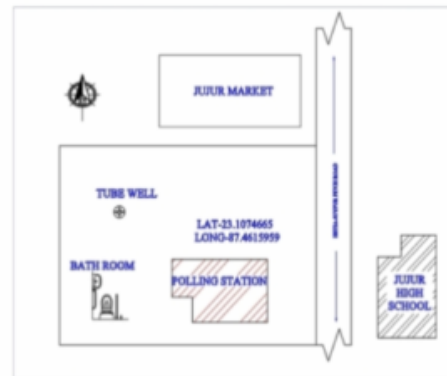

নির্বাচক নিবন্ধন আধিকারিকের স্বাক্ষর

Nazri Naksha

Google Map View

Polling Station Building Front View

Polling Station Front View

Cad View

Key MAP View

1 নাম : পূজা ঘোষ কোলে স্বামীর নাম : উজ্জল কোলে বাড়ির নং : n0029 বয়স : 28 লিঙ্গ : মহিলা	NRZ1863166	ফটো উপলব্ধ	2 নাম : লক্ষী কোলে স্বামীর নাম : অশোক কোলে বাড়ির নং : n0031 বয়স : 41 লিঙ্গ : মহিলা	GGM2216984	ফটো উপলব্ধ	3 নাম : রিয়া কোলে স্বামীর নাম : লক্ষী কোলে বাড়ির নং : এন0031 বয়স : 23 লিঙ্গ : মহিলা	NRZ2282424	ফটো উপলব্ধ
4 নাম : দীপক কোলে পিতার নাম : নিমাই কোলে বাড়ির নং : এন0027 বয়স : 34 লিঙ্গ : পুরুষ	NRZ1214956	ফটো উপলব্ধ	5 নাম : সঙ্গীতা কোলে স্বামীর নাম : দীপক কোলে বাড়ির নং : এন0027 বয়স : 29 লিঙ্গ : মহিলা	NRZ1690692	ফটো উপলব্ধ	6 নাম : তিলক কোলে পিতার নাম : রাখাল কোলে বাড়ির নং : এন0031 বয়স : 36 লিঙ্গ : পুরুষ	NRZ1183391	ফটো উপলব্ধ
7 নাম : অলোক কোলে পিতার নাম : রাখাল কোলে বাড়ির নং : n0031 বয়স : 40 লিঙ্গ : পুরুষ	GGM2440477	ফটো উপলব্ধ	8 নাম : সাথী ঘোষ কোলে স্বামীর নাম : তাপস কুমার কোলে বাড়ির নং : n0031 বয়স : 38 লিঙ্গ : মহিলা	NRZ1402452	ফটো উপলব্ধ	9 নাম : তাপস কুমার কোলে পিতার নাম : রাখাল কোলে বাড়ির নং : n0031 বয়স : 42 লিঙ্গ : পুরুষ	GGM2076784	ফটো উপলব্ধ
10 নাম : চন্দনা কোলে স্বামীর নাম : রাখাল কোলে বাড়ির নং : n0031 বয়স : 61 লিঙ্গ : মহিলা	NRZ1472653	ফটো উপলব্ধ	11 নাম : রাখাল কোলে পিতার নাম : বিভূতি কোলে বাড়ির নং : n0031 বয়স : 69 লিঙ্গ : পুরুষ	WB/36/253/459071	ফটো উপলব্ধ	12 নাম : পারুল কোলে স্বামীর নাম : রবীন্দ্র কোলে বাড়ির নং : n0030 বয়স : 42 লিঙ্গ : মহিলা	GGM2216992	ফটো উপলব্ধ
13 নাম : রবীন্দ্র কোলে পিতার নাম : কান্ত কোলে বাড়ির নং : n0030 বয়স : 49 লিঙ্গ : পুরুষ	WB/36/253/459620	ফটো উপলব্ধ	14 নাম : শায়ন কোলে পিতার নাম : রবীন্দ্রনাথ কোলে কোলে বাড়ির নং : এন0030 বয়স : 20 লিঙ্গ : পুরুষ	NRZ2502128	ফটো উপলব্ধ	15 নাম : বেনু কোলে পিতার নাম : হিমাংশু কোলে বাড়ির নং : n0029 বয়স : 30 লিঙ্গ : পুরুষ	NRZ1690569	ফটো উপলব্ধ
16 নাম : উজ্জল কোলে পিতার নাম : হিমাংশু কোলে বাড়ির নং : n0029 বয়স : 35 লিঙ্গ : পুরুষ	NRZ1214949	ফটো উপলব্ধ	17 নাম : জ্যোৎস্না কোলে স্বামীর নাম : হিমাংশু কোলে বাড়ির নং : n0029 বয়স : 57 লিঙ্গ : মহিলা	WB/36/253/459652	ফটো উপলব্ধ	18 নাম : হিমাংশু কোলে পিতার নাম : কান্ত কোলে বাড়ির নং : n0029 বয়স : 61 লিঙ্গ : পুরুষ	WB/36/253/459681	ফটো উপলব্ধ
19 নাম : উৎপল কোলে পিতার নাম : বলাই কোলে বাড়ির নং : n0028 বয়স : 34 লিঙ্গ : পুরুষ	NRZ1360619	ফটো উপলব্ধ	20 নাম : অনিমা কোলে স্বামীর নাম : বলাই কোলে বাড়ির নং : n0028 বয়স : 59 লিঙ্গ : মহিলা	WB/36/253/459654	ফটো উপলব্ধ	21 নাম : রম্পা কোলে স্বামীর নাম : অমর কোলে বাড়ির নং : n0027 বয়স : 29 লিঙ্গ : মহিলা	NRZ1690684	ফটো উপলব্ধ
22 নাম : অমর কোলে পিতার নাম : বলাই কোলে বাড়ির নং : n0027 বয়স : 38 লিঙ্গ : পুরুষ	GGM2440485	ফটো উপলব্ধ	23 নাম : সারথী কোলে স্বামীর নাম : নিমাই কোলে বাড়ির নং : n0027 বয়স : 60 লিঙ্গ : মহিলা	WB/36/253/459755	ফটো উপলব্ধ	24 নাম : নিমাই কোলে পিতার নাম : কান্ত কোলে বাড়ির নং : n0027 বয়স : 68 লিঙ্গ : পুরুষ	WB/36/253/459486	ফটো উপলব্ধ
25 নাম : বুলা কোলে পিতার নাম : পঞ্চানন কোলে বাড়ির নং : n0042 বয়স : 50 লিঙ্গ : মহিলা	NRZ0053751	ফটো উপলব্ধ	26 নাম : সত্যরত্ন কোলে পিতার নাম : কুশধ্বজ কোলে বাড়ির নং : n0031 বয়স : 30 লিঙ্গ : পুরুষ	NRZ1583178	ফটো উপলব্ধ	27 নাম : রুমা কোলে স্বামীর নাম : দয়াল কোলে বাড়ির নং : n0031 বয়স : 29 লিঙ্গ : মহিলা	NRZ1690775	ফটো উপলব্ধ
28 নাম : দয়াল কোলে পিতার নাম : কুশধ্বজ কোলে বাড়ির নং : n0031 বয়স : 32 লিঙ্গ : পুরুষ	NRZ1472554	ফটো উপলব্ধ	29 নাম : শিখা কোলে স্বামীর নাম : কুশধ্বজ কোলে বাড়ির নং : n0031 বয়স : 56 লিঙ্গ : মহিলা	WB/36/253/459345	ফটো উপলব্ধ	30 নাম : কুশধ্বজ কোলে পিতার নাম : বিভূতি কোলে বাড়ির নং : n0031 বয়স : 63 লিঙ্গ : পুরুষ	WB/36/253/459762	ফটো উপলব্ধ