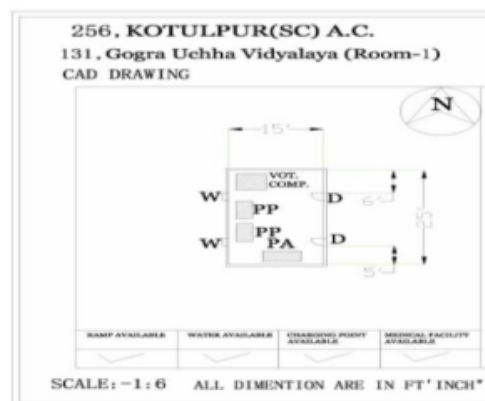

নির্বাচক নিবন্ধন আধিকারিকের স্বাক্ষর

Nazri Naksha

Google Map View

Polling Station Building Front View

Polling Station Front View

Cad View

Key MAP View

1 নাম : নাদিরা খাতুন স্বামীর নাম : সঞ্জয় কুম্ভ বাড়ির নং : n0122 বয়স : 41 লিঙ্গ : মহিলা	BHV2338432 ফটো উপলব্ধ	2 নাম : স্বামী ভক্তিব্রতানন্দ অন্যান্য : স্বামী শিবকামানন্দ বাড়ির নং : n0217 বয়স : 59 লিঙ্গ : পুরুষ	NRZ1681030 ফটো উপলব্ধ	3 নাম : মল্লিকা কুণ্ড স্বামীর নাম : প্রনবকুমার কুণ্ড বাড়ির নং : n0062 বয়স : 49 লিঙ্গ : মহিলা	BHV1648955 ফটো উপলব্ধ
4 নাম : প্রনব কুমার কুণ্ড পিতার নাম : গৌরহরি কুণ্ড বাড়ির নং : n0062 বয়স : 64 লিঙ্গ : পুরুষ	WB/36/254/378208 ফটো উপলব্ধ	5 নাম : রীনা কুণ্ড স্বামীর নাম : স্বপন কুণ্ড বাড়ির নং : n0046 বয়স : 58 লিঙ্গ : মহিলা	NRZ1899988 ফটো উপলব্ধ	6 নাম : সুনীতি কুণ্ড স্বামীর নাম : রামপ্রসাদ কুণ্ড বাড়ির নং : n0002 বয়স : 55 লিঙ্গ : মহিলা	WB/36/254/375554 ফটো উপলব্ধ
7 নাম : চিন্ময় কুম্ভ পিতার নাম : অর্পণ বরন কুম্ভ বাড়ির নং : n0065 বয়স : 26 লিঙ্গ : পুরুষ	NRZ1992163 ফটো উপলব্ধ	8 নাম : সুরঞ্জনা কুম্ভ পিতার নাম : রামপ্রসাদ কুম্ভ বাড়ির নং : n0002 বয়স : 25 লিঙ্গ : মহিলা	NRZ2047009 ফটো উপলব্ধ	9 নাম : অঞ্জন কুমার কুণ্ড পিতার নাম : কালিপদ কুণ্ড বাড়ির নং : n0064 বয়স : 70 লিঙ্গ : পুরুষ	NRZ2255214 ফটো উপলব্ধ
10 নাম : হীরা কুণ্ড স্বামীর নাম : অঞ্জন কুণ্ড বাড়ির নং : n0064 বয়স : 60 লিঙ্গ : মহিলা	NRZ2255206 ফটো উপলব্ধ	11 নাম : সন্দীপ কুণ্ড পিতার নাম : কালিপদ কুণ্ড বাড়ির নং : n0064 বয়স : 53 লিঙ্গ : পুরুষ	NRZ2255339 ফটো উপলব্ধ	12 নাম : শুভময় কুম্ভ পিতার নাম : অনূপ কুম্ভ বাড়ির নং : এন0065 বয়স : 23 লিঙ্গ : পুরুষ	NRZ2290534 ফটো উপলব্ধ
13 নাম : অর্নব কুণ্ড পিতার নাম : অলক বরন কুণ্ড বাড়ির নং : এন0065 বয়স : 25 লিঙ্গ : পুরুষ	NRZ2368512 ফটো উপলব্ধ	14 নাম : সুদেষ্ণা কুণ্ড পিতার নাম : প্রনব কুমার কুণ্ড বাড়ির নং : এন0062 বয়স : 22 লিঙ্গ : মহিলা	NRZ2368520 ফটো উপলব্ধ	15 নাম : ববিতা কুম্ভ স্বামীর নাম : অচিন্ত্য কুম্ভ বাড়ির নং : n0065 বয়স : 35 লিঙ্গ : মহিলা	NRZ1268259 ফটো উপলব্ধ
16 নাম : ঝুমা কুম্ভ স্বামীর নাম : অনূপ কুম্ভ বাড়ির নং : n0065 বয়স : 40 লিঙ্গ : মহিলা	BHV2353936 ফটো উপলব্ধ	17 নাম : শৈব্যা কুম্ভ স্বামীর নাম : অর্পণ কুম্ভ বাড়ির নং : n0065 বয়স : 47 লিঙ্গ : মহিলা	BHV2197267 ফটো উপলব্ধ	18 নাম : রেণুকা কুম্ভ স্বামীর নাম : অলক বরন কুম্ভ বাড়ির নং : n0065 বয়স : 48 লিঙ্গ : মহিলা	NRZ1377506 ফটো উপলব্ধ
19 নাম : অলক বরণ কুম্ভ পিতার নাম : অনিল বরণ কুম্ভ বাড়ির নং : n0065 বয়স : 55 লিঙ্গ : পুরুষ	NRZ1377514 ফটো উপলব্ধ	20 নাম : অচিন্ত্য কুণ্ড পিতার নাম : অনিল কুণ্ড বাড়ির নং : n0065 বয়স : 53 লিঙ্গ : পুরুষ	WB/36/254/378289 ফটো উপলব্ধ	21 নাম : অনূপ কুণ্ড পিতার নাম : অনিল কুণ্ড বাড়ির নং : n0065 বয়স : 55 লিঙ্গ : পুরুষ	WB/36/254/378290 ফটো উপলব্ধ
22 নাম : অর্পণ কুণ্ড পিতার নাম : অসিত কুণ্ড বাড়ির নং : n0065 বয়স : 59 লিঙ্গ : পুরুষ	WB/36/254/378245 ফটো উপলব্ধ	23 নাম : সুনীল কুণ্ড পিতার নাম : সুধীর কুণ্ড বাড়ির নং : n0065 বয়স : 76 লিঙ্গ : পুরুষ	WB/36/254/378113 ফটো উপলব্ধ	24 নাম : চৈতীর্ণা কুম্ভ পিতার নাম : অর্পণ কুণ্ড বাড়ির নং : এন0065 বয়স : 20 লিঙ্গ : মহিলা	NRZ2531655 ফটো উপলব্ধ
25 নাম : শম্পা কুণ্ড স্বামীর নাম : সন্দীপ কুণ্ড বাড়ির নং : n0064 বয়স : 48 লিঙ্গ : মহিলা	BHV1649235 ফটো উপলব্ধ	26 নাম : প্রতিমা কুণ্ড পিতার নাম : কালিপদ কুণ্ড বাড়ির নং : n0064 বয়স : 75 লিঙ্গ : মহিলা	NRZ2255362 ফটো উপলব্ধ	27 নাম : প্রিয়া কুম্ভ পিতার নাম : সুফল কুম্ভ বাড়ির নং : n0091 বয়স : 25 লিঙ্গ : মহিলা	NRZ2046886 ফটো উপলব্ধ
28 নাম : রঞ্জন কুণ্ড পিতার নাম : অসিত বরন কুণ্ড বাড়ির নং : n0067 বয়স : 46 লিঙ্গ : পুরুষ	BHV2197150 ফটো উপলব্ধ	29 নাম : তনুশ্রী কুণ্ড স্বামীর নাম : সুফল কুণ্ড বাড়ির নং : n0091 বয়স : 45 লিঙ্গ : মহিলা	BHV2197127 ফটো উপলব্ধ	30 নাম : সুফল কুণ্ড পিতার নাম : পঞ্চানন কুণ্ড বাড়ির নং : n0091 বয়স : 54 লিঙ্গ : পুরুষ	WB/36/254/378211 ফটো উপলব্ধ