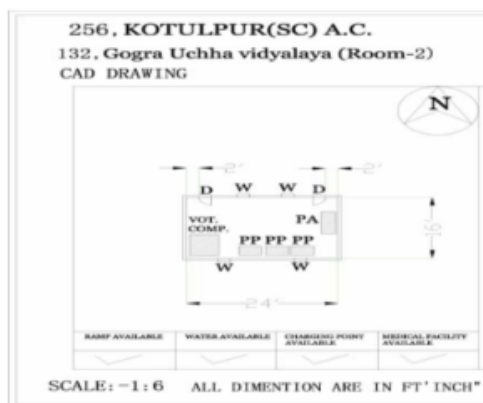

নির্বাচক নিবন্ধন আধিকারিকের স্বাক্ষর

Nazri Naksha

Google Map View

Polling Station Building Front View

Polling Station Front View

Cad View

Key MAP View

1 নাম : বামাপদ কুণ্ড পিতার নাম: নিমাই কুণ্ড বাড়ির নং : n0140 বয়স : 51 লিঙ্গ : পুরুষ	WB/36/254/375591	ফটো উপলব্ধ	2 নাম : সুমিত্রা কুণ্ড স্বামীর নাম: বামাপদ কুণ্ড বাড়ির নং : n0140 বয়স : 46 লিঙ্গ : মহিলা	BHV2196384	ফটো উপলব্ধ	3 নাম : রিক্ত কুণ্ড পিতার নাম: নিমাই কুণ্ড বাড়ির নং : n0140 বয়স : 49 লিঙ্গ : পুরুষ	BHV2524932	ফটো উপলব্ধ
4 নাম : সীমা কুণ্ড স্বামীর নাম: রিক্ত কুণ্ড বাড়ির নং : n0140 বয়স : 42 লিঙ্গ : মহিলা	BHV2352383	ফটো উপলব্ধ	5 নাম : বলাই কুণ্ড পিতার নাম: ক্ষুদিরাম কুণ্ড বাড়ির নং : n0162 বয়স : 66 লিঙ্গ : পুরুষ	WB/36/254/375264	ফটো উপলব্ধ	6 নাম : বন্দনা কুণ্ড স্বামীর নাম: বলাই কুণ্ড বাড়ির নং : n0162 বয়স : 63 লিঙ্গ : মহিলা	WB/36/254/375461	ফটো উপলব্ধ
7 নাম : অসিত কুণ্ড পিতার নাম: বলাই কুণ্ড বাড়ির নং : n0162 বয়স : 45 লিঙ্গ : পুরুষ	BHV2197010	ফটো উপলব্ধ	8 নাম : সুমনা কুণ্ড স্বামীর নাম: অসিত কুণ্ড বাড়ির নং : n0162 বয়স : 35 লিঙ্গ : মহিলা	NRZ1425990	ফটো উপলব্ধ	9 নাম : কুশধ্বজ কুণ্ড পিতার নাম: ক্ষুদিরাম কুণ্ড বাড়ির নং : n0163 বয়স : 69 লিঙ্গ : পুরুষ	WB/36/254/375188	ফটো উপলব্ধ
10 নাম : আরতী কুণ্ড স্বামীর নাম: কুশধ্বজ কুণ্ড বাড়ির নং : n0163 বয়স : 65 লিঙ্গ : মহিলা	WB/36/254/375639	ফটো উপলব্ধ	11 নাম : সন্ন্যাসী কুণ্ড পিতার নাম: ক্ষুদিরাম কুণ্ড বাড়ির নং : n0163 বয়স : 56 লিঙ্গ : পুরুষ	WB/36/254/375426	ফটো উপলব্ধ	12 নাম : পূর্ণিমা কুণ্ড স্বামীর নাম: সন্ন্যাসী কুণ্ড বাড়ির নং : n0163 বয়স : 47 লিঙ্গ : মহিলা	BHV1646165	ফটো উপলব্ধ
13 নাম : জয়দেব কুণ্ড পিতার নাম: নবকুমার কুণ্ড বাড়ির নং : n0163 বয়স : 54 লিঙ্গ : পুরুষ	WB/36/254/375563	ফটো উপলব্ধ	14 নাম : জগন্নাথ কুণ্ড পিতার নাম: নবকুমার কুণ্ড বাড়ির নং : n0163 বয়স : 46 লিঙ্গ : পুরুষ	BHV1438894	ফটো উপলব্ধ	15 নাম : বিজয় কুণ্ড পিতার নাম: কুশধ্বজ কুণ্ড বাড়ির নং : n0163 বয়স : 47 লিঙ্গ : পুরুষ	BHV1439009	ফটো উপলব্ধ
16 নাম : সমর কুণ্ড পিতার নাম: কুশধ্বজ কুণ্ড বাড়ির নং : n0163 বয়স : 44 লিঙ্গ : পুরুষ	BHV2197002	ফটো উপলব্ধ	17 নাম : সুলেখা কুণ্ড স্বামীর নাম: জয়দেব কুণ্ড বাড়ির নং : n0163 বয়স : 40 লিঙ্গ : মহিলা	BHV2353324	ফটো উপলব্ধ	18 নাম : টুঙ্গা কুণ্ড স্বামীর নাম: জগন্নাথ কুণ্ড বাড়ির নং : n0163 বয়স : 36 লিঙ্গ : মহিলা	NRZ1268655	ফটো উপলব্ধ
19 নাম : চায়না কুণ্ড স্বামীর নাম: বিজয় কুণ্ড বাড়ির নং : n0163 বয়স : 35 লিঙ্গ : মহিলা	NRZ1517044	ফটো উপলব্ধ	20 নাম : বিশ্বনাথ কুণ্ড পিতার নাম: কালিপদ কুণ্ড বাড়ির নং : n0009 বয়স : 71 লিঙ্গ : পুরুষ	BHV1437920	ফটো উপলব্ধ	21 নাম : লক্ষী কুণ্ড স্বামীর নাম: বিশ্বনাথ কুণ্ড বাড়ির নং : n0009 বয়স : 64 লিঙ্গ : মহিলা	WB/36/254/375669	ফটো উপলব্ধ
22 নাম : শত্ৰুনাথ কুণ্ড পিতার নাম: বিশ্বনাথ কুণ্ড বাড়ির নং : n0009 বয়স : 41 লিঙ্গ : পুরুষ	BHV2353316	ফটো উপলব্ধ	23 নাম : করুণাময়ী কুণ্ড স্বামীর নাম: শত্ৰুনাথ কুণ্ড বাড়ির নং : n0009 বয়স : 37 লিঙ্গ : মহিলা	NRZ0530501	ফটো উপলব্ধ	24 নাম : ছবিরানী কুণ্ড স্বামীর নাম: মদন কুণ্ড বাড়ির নং : n0013 বয়স : 69 লিঙ্গ : মহিলা	WB/36/254/375395	ফটো উপলব্ধ
25 নাম : গোরচাঁদ কুণ্ড পিতার নাম: মদন কুণ্ড বাড়ির নং : n0013 বয়স : 57 লিঙ্গ : পুরুষ	WB/36/254/375717	ফটো উপলব্ধ	26 নাম : চম্পারানী কুণ্ড স্বামীর নাম: গোরচাঁদ কুণ্ড বাড়ির নং : n0013 বয়স : 51 লিঙ্গ : মহিলা	WB/36/254/375708	ফটো উপলব্ধ	27 নাম : সৌরভ কুণ্ড পিতার নাম: গোরচাঁদ কুণ্ড বাড়ির নং : n0013 বয়স : 29 লিঙ্গ : পুরুষ	NRZ1719467	ফটো উপলব্ধ
28 নাম : সরস্বতী সরকার স্বামীর নাম: পতিতপাবন সরকার বাড়ির নং : n0013 বয়স : 47 লিঙ্গ : মহিলা	BHV1438043	ফটো উপলব্ধ	29 নাম : সন্দীপ সরকার পিতার নাম: পতিতপাবন সরকার বাড়ির নং : n0013 বয়স : 29 লিঙ্গ : পুরুষ	NRZ1719483	ফটো উপলব্ধ	30 নাম : বাসন্তী কুণ্ড স্বামীর নাম: নদীয়া কুণ্ড বাড়ির নং : n0013 বয়স : 46 লিঙ্গ : মহিলা	BHV2353332	ফটো উপলব্ধ