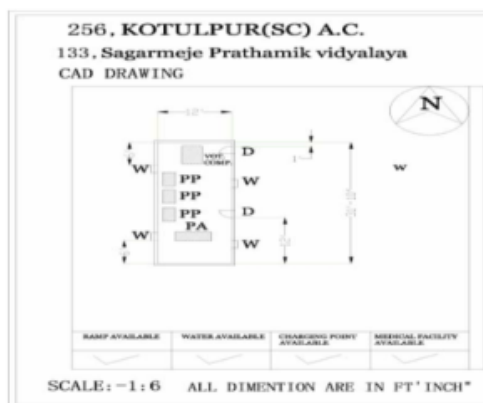

নির্বাচক নিবন্ধন আধিকারিকের স্বাক্ষর

Nazri Naksha

Google Map View

Polling Station Building Front View

Polling Station Front View

Cad View

Key MAP View

1 নাম : শান্তিনাথ কুণ্ড পিতার নাম: সহদেব কুণ্ড বাড়ির নং : n0003 বয়স : 35 লিঙ্গ : পুরুষ	NRZ1426592 ফটো উপলব্ধ	2 নাম : কম্পনা কুণ্ড স্বামীর নাম: ভাস্কর কুণ্ড বাড়ির নং : n0033 বয়স : 61 লিঙ্গ : মহিলা	WB/36/254/441229 ফটো উপলব্ধ	3 নাম : পঞ্চানন কুণ্ড পিতার নাম: গোকুল কুণ্ড বাড়ির নং : n0033 বয়স : 61 লিঙ্গ : পুরুষ	WB/36/254/441216 ফটো উপলব্ধ
4 নাম : উত্তর কুণ্ড স্বামীর নাম: পঞ্চানন কুণ্ড বাড়ির নং : n0033 বয়স : 56 লিঙ্গ : মহিলা	WB/36/254/441394 ফটো উপলব্ধ	5 নাম : রামকিংকর কুণ্ড পিতার নাম: গোকুল কুণ্ড বাড়ির নং : n0033 বয়স : 64 লিঙ্গ : পুরুষ	WB/36/254/441153 ফটো উপলব্ধ	6 নাম : দিপালী কুণ্ড স্বামীর নাম: রামকিংকর কুণ্ড বাড়ির নং : n0033 বয়স : 59 লিঙ্গ : মহিলা	WB/36/254/441230 ফটো উপলব্ধ
7 নাম : সুশান্ত কুণ্ড পিতার নাম: নকুল কুণ্ড বাড়ির নং : n0033 বয়স : 54 লিঙ্গ : পুরুষ	WB/36/254/441090 ফটো উপলব্ধ	8 নাম : শ্রীকান্ত কুণ্ড পিতার নাম: নকুল কুণ্ড বাড়ির নং : n0034 বয়স : 59 লিঙ্গ : পুরুষ	WB/36/254/441165 ফটো উপলব্ধ	9 নাম : অপর্ণা কুণ্ড স্বামীর নাম: শ্রীকান্ত কুণ্ড বাড়ির নং : n0034 বয়স : 42 লিঙ্গ : মহিলা	BHV2354108 ফটো উপলব্ধ
10 নাম : প্রভাকর কুণ্ড পিতার নাম: নকুল কুণ্ড বাড়ির নং : n0034 বয়স : 57 লিঙ্গ : পুরুষ	WB/36/254/441089 ফটো উপলব্ধ	11 নাম : আল্লা কুণ্ড স্বামীর নাম: প্রভাকর কুণ্ড বাড়ির নং : n0034 বয়স : 48 লিঙ্গ : মহিলা	BHV1563048 ফটো উপলব্ধ	12 নাম : সন্ধ্যা কুণ্ড স্বামীর নাম: দিবাকর কুণ্ড বাড়ির নং : n0034 বয়স : 66 লিঙ্গ : মহিলা	WB/36/254/441311 ফটো উপলব্ধ
13 নাম : মনু কুণ্ড পিতার নাম: দিবাকর কুণ্ড বাড়ির নং : n0034 বয়স : 51 লিঙ্গ : পুরুষ	WB/36/254/441583 ফটো উপলব্ধ	14 নাম : আনন্দ কুণ্ড পিতার নাম: গোকুল কুণ্ড বাড়ির নং : n0034 বয়স : 52 লিঙ্গ : পুরুষ	WB/36/254/441163 ফটো উপলব্ধ	15 নাম : বুল্টী কুণ্ড স্বামীর নাম: আনন্দ কুণ্ড বাড়ির নং : n0034 বয়স : 39 লিঙ্গ : মহিলা	BHV2354991 ফটো উপলব্ধ
16 নাম : মিন্টু কুণ্ড পিতার নাম: পঞ্চানন কুণ্ড বাড়ির নং : n0129 বয়স : 29 লিঙ্গ : পুরুষ	NRZ1719764 ফটো উপলব্ধ	17 নাম : অঞ্জলী কুণ্ড স্বামীর নাম: ভৈরব কুণ্ড বাড়ির নং : n0001 বয়স : 53 লিঙ্গ : মহিলা	WB/36/254/441361 ফটো উপলব্ধ	18 নাম : মৃত্যঞ্জয় কুণ্ড পিতার নাম: ভৈরব কুণ্ড বাড়ির নং : n0001 বয়স : 34 লিঙ্গ : পুরুষ	NRZ1426550 ফটো উপলব্ধ
19 নাম : অনিতা কুণ্ড স্বামীর নাম: মৃত্যঞ্জয় কুণ্ড বাড়ির নং : n0001 বয়স : 35 লিঙ্গ : মহিলা	NRZ1517390 ফটো উপলব্ধ	20 নাম : কাঞ্চন কুণ্ড স্বামীর নাম: গদাধর কুণ্ড বাড়ির নং : n0003 বয়স : 65 লিঙ্গ : মহিলা	WB/36/254/441241 ফটো উপলব্ধ	21 নাম : সঞ্জয় কুণ্ড পিতার নাম: গদাধর কুণ্ড বাড়ির নং : n0003 বয়স : 42 লিঙ্গ : পুরুষ	BHV2354033 ফটো উপলব্ধ
22 নাম : সহদেব কুণ্ড পিতার নাম: কৃষ্ণপদ কুণ্ড বাড়ির নং : n0003 বয়স : 65 লিঙ্গ : পুরুষ	WB/36/254/441315 ফটো উপলব্ধ	23 নাম : ঝর্ণা কুণ্ড স্বামীর নাম: সহদেব কুণ্ড বাড়ির নং : n0003 বয়স : 57 লিঙ্গ : মহিলা	WB/36/254/441242 ফটো উপলব্ধ	24 নাম : স্বপন কুমার কুণ্ড পিতার নাম: কৃষ্ণপদ কুণ্ড বাড়ির নং : n0003 বয়স : 53 লিঙ্গ : পুরুষ	WB/36/254/441026 ফটো উপলব্ধ
25 নাম : অমিত কুণ্ড পিতার নাম: প্রভাকর কুণ্ড বাড়ির নং : n0034 বয়স : 28 লিঙ্গ : পুরুষ	NRZ1807841 ফটো উপলব্ধ	26 নাম : রীণা দে কুণ্ড স্বামীর নাম: সঞ্জয় কুণ্ড বাড়ির নং : n0003 বয়স : 28 লিঙ্গ : মহিলা	NRZ1900406 ফটো উপলব্ধ	27 নাম : পিণ্টু কুণ্ড পিতার নাম: স্বপন কুণ্ড বাড়ির নং : n0003 বয়স : 24 লিঙ্গ : পুরুষ	NRZ2166528 ফটো উপলব্ধ
28 নাম : ময়না কুণ্ড স্বামীর নাম: স্বপন কুণ্ড বাড়ির নং : n0003 বয়স : 43 লিঙ্গ : মহিলা	BHV2354074 ফটো উপলব্ধ	29 নাম : গদাধর কুণ্ড পিতার নাম: কৃষ্ণপদ কুণ্ড বাড়ির নং : n0003 বয়স : 74 লিঙ্গ : পুরুষ	WB/36/254/441324 ফটো উপলব্ধ	30 নাম : চম্পা কুণ্ড স্বামীর নাম: তপন কুণ্ড বাড়ির নং : n0002 বয়স : 33 লিঙ্গ : মহিলা	NRZ1426667 ফটো উপলব্ধ