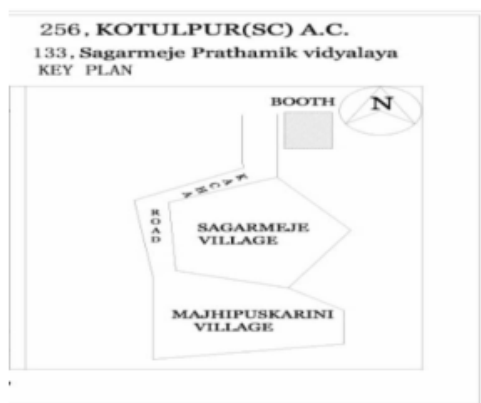

নির্বাচক নিবন্ধন আধিকারিকের স্বাক্ষর

Nazri Naksha

Google Map View

Polling Station Building Front View

Polling Station Front View

Cad View

Key MAP View

1 নাম : শান্তিনাথ কুণ্ড পিতার নাম: সহদেব কুণ্ড বাড়ির নং : n0003 বয়স : 35 লিঙ্গ : পুরুষ	NRZ1426592 ফটো উপলব্ধ	2 নাম : কম্পনা কুণ্ড স্বামীর নাম: ভাস্কর কুণ্ড বাড়ির নং : n0033 বয়স : 61 লিঙ্গ : মহিলা	WB/36/254/441229 ফটো উপলব্ধ	3 নাম : পঞ্চানন কুণ্ড পিতার নাম: গোকুল কুণ্ড বাড়ির নং : n0033 বয়স : 61 লিঙ্গ : পুরুষ	WB/36/254/441216 ফটো উপলব্ধ
4 নাম : উত্তর কুণ্ড স্বামীর নাম: পঞ্চানন কুণ্ড বাড়ির নং : n0033 বয়স : 56 লিঙ্গ : মহিলা	WB/36/254/441394 ফটো উপলব্ধ	5 নাম : রামকিংকর কুণ্ড পিতার নাম: গোকুল কুণ্ড বাড়ির নং : n0033 বয়স : 64 লিঙ্গ : পুরুষ	WB/36/254/441153 ফটো উপলব্ধ	6 নাম : দিপালী কুণ্ড স্বামীর নাম: রামকিংকর কুণ্ড বাড়ির নং : n0033 বয়স : 59 লিঙ্গ : মহিলা	WB/36/254/441230 ফটো উপলব্ধ
7 নাম : সুশান্ত কুণ্ড পিতার নাম: নকুল কুণ্ড বাড়ির নং : n0033 বয়স : 54 লিঙ্গ : পুরুষ	WB/36/254/441090 ফটো উপলব্ধ	8 নাম : শ্রীকান্ত কুণ্ড পিতার নাম: নকুল কুণ্ড বাড়ির নং : n0034 বয়স : 59 লিঙ্গ : পুরুষ	WB/36/254/441165 ফটো উপলব্ধ	9 নাম : অপর্ণা কুণ্ড স্বামীর নাম: শ্রীকান্ত কুণ্ড বাড়ির নং : n0034 বয়স : 42 লিঙ্গ : মহিলা	BHV2354108 ফটো উপলব্ধ
10 নাম : প্রভাকর কুণ্ড পিতার নাম: নকুল কুণ্ড বাড়ির নং : n0034 বয়স : 57 লিঙ্গ : পুরুষ	WB/36/254/441089 ফটো উপলব্ধ	11 নাম : আল্লা কুণ্ড স্বামীর নাম: প্রভাকর কুণ্ড বাড়ির নং : n0034 বয়স : 48 লিঙ্গ : মহিলা	BHV1563048 ফটো উপলব্ধ	12 নাম : সন্ধ্যা কুণ্ড স্বামীর নাম: দিবাকর কুণ্ড বাড়ির নং : n0034 বয়স : 66 লিঙ্গ : মহিলা	WB/36/254/441311 ফটো উপলব্ধ
13 নাম : মনু কুণ্ড পিতার নাম: দিবাকর কুণ্ড বাড়ির নং : n0034 বয়স : 51 লিঙ্গ : পুরুষ	WB/36/254/441583 ফটো উপলব্ধ	14 নাম : আনন্দ কুণ্ড পিতার নাম: গোকুল কুণ্ড বাড়ির নং : n0034 বয়স : 52 লিঙ্গ : পুরুষ	WB/36/254/441163 ফটো উপলব্ধ	15 নাম : বুল্টী কুণ্ড স্বামীর নাম: আনন্দ কুণ্ড বাড়ির নং : n0034 বয়স : 39 লিঙ্গ : মহিলা	BHV2354991 ফটো উপলব্ধ
16 নাম : মিন্টু কুণ্ড পিতার নাম: পঞ্চানন কুণ্ড বাড়ির নং : n0129 বয়স : 29 লিঙ্গ : পুরুষ	NRZ1719764 ফটো উপলব্ধ	17 নাম : অঞ্জলী কুণ্ড স্বামীর নাম: ভৈরব কুণ্ড বাড়ির নং : n0001 বয়স : 53 লিঙ্গ : মহিলা	WB/36/254/441361 ফটো উপলব্ধ	18 নাম : মৃত্যঞ্জয় কুণ্ড পিতার নাম: ভৈরব কুণ্ড বাড়ির নং : n0001 বয়স : 34 লিঙ্গ : পুরুষ	NRZ1426550 ফটো উপলব্ধ
19 নাম : অনিতা কুণ্ড স্বামীর নাম: মৃত্যঞ্জয় কুণ্ড বাড়ির নং : n0001 বয়স : 35 লিঙ্গ : মহিলা	NRZ1517390 ফটো উপলব্ধ	20 নাম : কাঞ্চন কুণ্ড স্বামীর নাম: গদাধর কুণ্ড বাড়ির নং : n0003 বয়স : 65 লিঙ্গ : মহিলা	WB/36/254/441241 ফটো উপলব্ধ	21 নাম : সঞ্জয় কুণ্ড পিতার নাম: গদাধর কুণ্ড বাড়ির নং : n0003 বয়স : 42 লিঙ্গ : পুরুষ	BHV2354033 ফটো উপলব্ধ
22 নাম : সহদেব কুণ্ড পিতার নাম: কৃষ্ণপদ কুণ্ড বাড়ির নং : n0003 বয়স : 65 লিঙ্গ : পুরুষ	WB/36/254/441315 ফটো উপলব্ধ	23 নাম : ঝর্ণা কুণ্ড স্বামীর নাম: সহদেব কুণ্ড বাড়ির নং : n0003 বয়স : 57 লিঙ্গ : মহিলা	WB/36/254/441242 ফটো উপলব্ধ	24 নাম : স্বপন কুমার কুণ্ড পিতার নাম: কৃষ্ণপদ কুণ্ড বাড়ির নং : n0003 বয়স : 53 লিঙ্গ : পুরুষ	WB/36/254/441026 ফটো উপলব্ধ
25 নাম : অমিত কুণ্ড পিতার নাম: প্রভাকর কুণ্ড বাড়ির নং : n0034 বয়স : 28 লিঙ্গ : পুরুষ	NRZ1807841 ফটো উপলব্ধ	26 নাম : রীণা দে কুণ্ড স্বামীর নাম: সঞ্জয় কুণ্ড বাড়ির নং : n0003 বয়স : 28 লিঙ্গ : মহিলা	NRZ1900406 ফটো উপলব্ধ	27 নাম : পিণ্টু কুণ্ড পিতার নাম: স্বপন কুণ্ড বাড়ির নং : n0003 বয়স : 24 লিঙ্গ : পুরুষ	NRZ2166528 ফটো উপলব্ধ
28 নাম : ময়না কুণ্ড স্বামীর নাম: স্বপন কুণ্ড বাড়ির নং : n0003 বয়স : 43 লিঙ্গ : মহিলা	BHV2354074 ফটো উপলব্ধ	29 নাম : গদাধর কুণ্ড পিতার নাম: কৃষ্ণপদ কুণ্ড বাড়ির নং : n0003 বয়স : 74 লিঙ্গ : পুরুষ	WB/36/254/441324 ফটো উপলব্ধ	30 নাম : চম্পা কুণ্ড স্বামীর নাম: তপন কুণ্ড বাড়ির নং : n0002 বয়স : 33 লিঙ্গ : মহিলা	NRZ1426667 ফটো উপলব্ধ