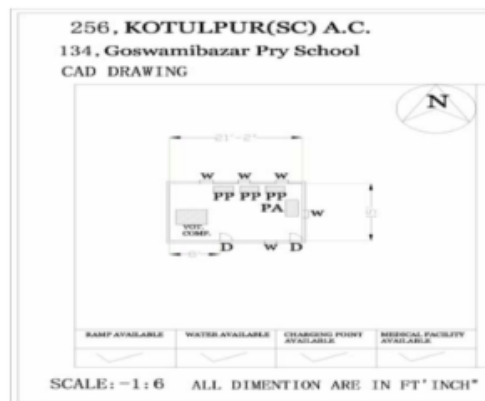

নির্বাচক নিবন্ধন আধিকারিকের স্বাক্ষর

Nazri Naksha

Google Map View

Polling Station Building Front View

Polling Station Front View

Cad View

Key MAP View

1 নাম : সমীর আর্ডি পিতার নাম: উত্তম আর্ডি বাড়ির নং : n0050 বয়স : 27 লিঙ্গ : পুরুষ	NRZ1957174 ফটো উপলব্ধ	2 নাম : সোমা কাটারী ধাড়া স্বামীর নাম: তাপস ধাড়া বাড়ির নং : n0105 বয়স : 26 লিঙ্গ : মহিলা	WUQ2299659 ফটো উপলব্ধ	3 নাম : কেয়া কোলে পাল স্বামীর নাম: প্রদীপ পাল বাড়ির নং : এন0019 বয়স : 24 লিঙ্গ : মহিলা	NRZ2241370 ফটো উপলব্ধ
4 নাম : মৌসুমী গোস্বামী স্বামীর নাম: সন্তোষপাল গোস্বামী বাড়ির নং : এন0055 বয়স : 32 লিঙ্গ : মহিলা	NRZ2314045 ফটো উপলব্ধ	5 নাম : সর্বানী গোস্বামী স্বামীর নাম: সুমন গোস্বামী বাড়ির নং : এন0044 বয়স : 24 লিঙ্গ : মহিলা	NRZ2313666 ফটো উপলব্ধ	6 নাম : রুমা গোস্বামী স্বামীর নাম: দীপেন গোস্বামী বাড়ির নং : এন0046 বয়স : 25 লিঙ্গ : মহিলা	NRZ2050029 ফটো উপলব্ধ
7 নাম : তুলসী টান্দী পিতার নাম: শান্তি টান্দী বাড়ির নং : n0056 বয়স : 24 লিঙ্গ : মহিলা	NRZ2166726 ফটো উপলব্ধ	8 নাম : প্রিয়ঙ্কা চালি স্বামীর নাম: মনসা চালি বাড়ির নং : এন0039 বয়স : 22 লিঙ্গ : মহিলা	NRZ2351690 ফটো উপলব্ধ	9 নাম : শিবু দাস পিতার নাম: সুজয় দাস বাড়ির নং : এন0060 বয়স : 26 লিঙ্গ : পুরুষ	NRZ1957141 ফটো উপলব্ধ
10 নাম : শিখা দাস স্বামীর নাম: শিবু দাস বাড়ির নং : এন0060 বয়স : 23 লিঙ্গ : মহিলা	NRZ2351674 ফটো উপলব্ধ	11 নাম : বাপন দিগার পিতার নাম: সন্ন্যাসী দিগার বাড়ির নং : n0096 বয়স : 26 লিঙ্গ : পুরুষ	NRZ1957125 ফটো উপলব্ধ	12 নাম : মিঠুন দিগার পিতার নাম: চিত্তরঞ্জন দিগার বাড়ির নং : n0098 বয়স : 26 লিঙ্গ : পুরুষ	NRZ1957117 ফটো উপলব্ধ
13 নাম : চিত্রা দোলুই স্বামীর নাম: রাজকুমার দোলুই বাড়ির নং : এন0022 বয়স : 24 লিঙ্গ : মহিলা	NRZ2313492 ফটো উপলব্ধ	14 নাম : মৃত্যঞ্জয় দোলুই পিতার নাম: স্বপন দোলুই বাড়ির নং : n0021 বয়স : 27 লিঙ্গ : পুরুষ	NRZ1922327 ফটো উপলব্ধ	15 নাম : সাহেব ধাড়া পিতার নাম: গৌর চন্দ্র ধাড়া বাড়ির নং : n0001 বয়স : 32 লিঙ্গ : পুরুষ	NRZ1922319 ফটো উপলব্ধ
16 নাম : প্রতিমা ধাড়া স্বামীর নাম: বিশ্বজিৎ ধাড়া বাড়ির নং : এন0103 বয়স : 23 লিঙ্গ : মহিলা	NRZ2313856 ফটো উপলব্ধ	17 নাম : পূজা ধাড়া স্বামীর নাম: সাহেব ধাড়া বাড়ির নং : এন0001 বয়স : 25 লিঙ্গ : মহিলা	NRZ2313351 ফটো উপলব্ধ	18 নাম : জয়ন্ত ধাড়া পিতার নাম: গোঁতম ধাড়া বাড়ির নং : এন0102 বয়স : 23 লিঙ্গ : পুরুষ	NRZ2313138 ফটো উপলব্ধ
19 নাম : শুভদীপ ধাড়া পিতার নাম: শ্রীকান্ত ধাড়া বাড়ির নং : এন0000 বয়স : 26 লিঙ্গ : পুরুষ	NRZ1957158 ফটো উপলব্ধ	20 নাম : রিম্পা নন্দী পিতার নাম: শ্যামাপদ নন্দী বাড়ির নং : এন0080 বয়স : 24 লিঙ্গ : মহিলা	UNU2011542 ফটো উপলব্ধ	21 নাম : সৌভিক পাল পিতার নাম: অজিত পাল বাড়ির নং : n0017 বয়স : 24 লিঙ্গ : পুরুষ	NRZ2166916 ফটো উপলব্ধ
22 নাম : রাইনা ভাওয়াল দালাল স্বামীর নাম: তরুন দালাল বাড়ির নং : এন0014 বয়স : 35 লিঙ্গ : মহিলা	RHQ1066406 ফটো উপলব্ধ	23 নাম : মাকু মুর্মু স্বামীর নাম: জয়রাম মুর্মু বাড়ির নং : n0002 বয়স : 49 লিঙ্গ : মহিলা	WB/36/254/441193 ফটো উপলব্ধ	24 নাম : বাপী মুর্মু পিতার নাম: শ্যাম মুর্মু বাড়ির নং : n0002 বয়স : 47 লিঙ্গ : পুরুষ	BHV2212843 ফটো উপলব্ধ
25 নাম : মিনতি মুর্মু স্বামীর নাম: বাপী মুর্মু বাড়ির নং : n0002 বয়স : 39 লিঙ্গ : মহিলা	BHV2479855 ফটো উপলব্ধ	26 নাম : গৌর মুর্মু পিতার নাম: ধর্মদাস মুর্মু বাড়ির নং : n0009 বয়স : 59 লিঙ্গ : পুরুষ	BHV1562933 ফটো উপলব্ধ	27 নাম : সুমী মুর্মু স্বামীর নাম: গৌর মুর্মু বাড়ির নং : n0009 বয়স : 54 লিঙ্গ : মহিলা	BHV2354694 ফটো উপলব্ধ
28 নাম : লক্ষ্মীরাম মুর্মু পিতার নাম: গৌর মুর্মু বাড়ির নং : n0009 বয়স : 32 লিঙ্গ : পুরুষ	NRZ1625227 ফটো উপলব্ধ	29 নাম : বিনোদ মুর্মু পিতার নাম: গৌর মুর্মু বাড়ির নং : n0009 বয়স : 30 লিঙ্গ : পুরুষ	NRZ1625219 ফটো উপলব্ধ	30 নাম : সম্বর মুর্মু পিতার নাম: মঙ্গল মুর্মু বাড়ির নং : n0002 বয়স : 25 লিঙ্গ : পুরুষ	NRZ2032209 ফটো উপলব্ধ