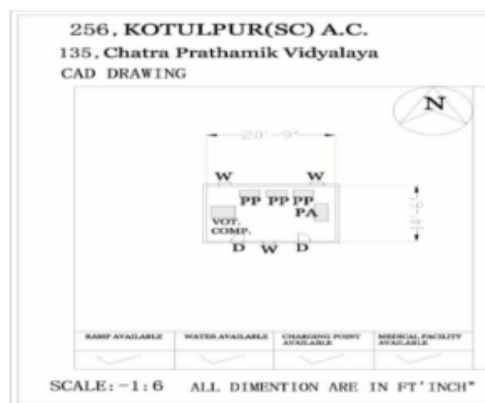

নির্বাচক নিবন্ধন আধিকারিকের স্বাক্ষর

Nazri Naksha

Google Map View

Polling Station Building Front View

Polling Station Front View

Cad View

Key MAP View

বিধানসভা নির্বাচনক্ষেত্রের নং, নাম : 256-কোডুলপুর
ভাগ নং, নাম : 1-চাতরাকুফনগর,মোদকপাড়া,মাল্লাপাড়া,ফুটিডাঙ