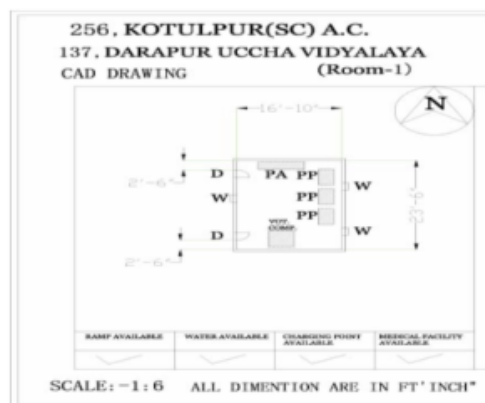

নির্বাচক নিবন্ধন আধিকারিকের স্বাক্ষর

Nazri Naksha

Google Map View

Polling Station Building Front View

Polling Station Front View

Cad View

Key MAP View

1	NRZ1378140	নাম : জয়দেব অধিকারী পিতার নাম: গণেশ অধিকারী বাড়ির নং : n0016 বয়স : 66 লিঙ্গ : পুরুষ	ফটো উপলব্ধ	2	WB/36/254/468144	নাম : সুপ্রিয়া অধিকারী স্বামীর নাম: জয়দেব অধিকারী বাড়ির নং : n0016 বয়স : 61 লিঙ্গ : মহিলা	ফটো উপলব্ধ	3	NRZ1349497	নাম : ছন্দা কুন্ডু স্বামীর নাম: প্রলয় প্রিয় কুন্ডু বাড়ির নং : n0030 বয়স : 36 লিঙ্গ : মহিলা	ফটো উপলব্ধ
4	BHV1320761	নাম : প্রলয়প্রিয় কুণ্ডু পিতার নাম: পঞ্চানন কুণ্ডু বাড়ির নং : n0030 বয়স : 46 লিঙ্গ : পুরুষ	ফটো উপলব্ধ	5	BHV1321504	নাম : প্রশান্ত কুণ্ডু পিতার নাম: শীতল কুণ্ডু বাড়ির নং : n0031 বয়স : 48 লিঙ্গ : পুরুষ	ফটো উপলব্ধ	6	WB/36/254/468446	নাম : সন্ধ্যারাণী কুন্ডু স্বামীর নাম: নারায়ণ চন্দ্র কুন্ডু বাড়ির নং : n0032 বয়স : 69 লিঙ্গ : মহিলা	ফটো উপলব্ধ
7	BHV2627248	নাম : আশা কুন্ডু স্বামীর নাম: দীনবন্ধু কুন্ডু বাড়ির নং : n0032 বয়স : 37 লিঙ্গ : মহিলা	ফটো উপলব্ধ	8	WB/36/254/468262	নাম : দীনবন্ধু কুন্ডু পিতার নাম: হরিসাধন কুন্ডু বাড়ির নং : n0032 বয়স : 53 লিঙ্গ : পুরুষ	ফটো উপলব্ধ	9	WB/36/254/468237	নাম : বিমলা কুন্ডু স্বামীর নাম: হরিসাধন কুন্ডু বাড়ির নং : n0032 বয়স : 71 লিঙ্গ : মহিলা	ফটো উপলব্ধ
10	WB/36/254/468199	নাম : হরিসাধন কুন্ডু পিতার নাম: মহেন্দ্র কুন্ডু বাড়ির নং : n0032 বয়স : 81 লিঙ্গ : পুরুষ	ফটো উপলব্ধ	11	NRZ1518562	নাম : নমিতা কুন্ডু স্বামীর নাম: গোরচাঁদ কুন্ডু বাড়ির নং : n0019 বয়স : 34 লিঙ্গ : মহিলা	ফটো উপলব্ধ	12	BHV2480762	নাম : সৌমেন কুন্ডু পিতার নাম: বলরাম কুন্ডু বাড়ির নং : n0018 বয়স : 38 লিঙ্গ : পুরুষ	ফটো উপলব্ধ
13	WB/36/254/468346	নাম : চন্দ্রা কুন্ডু স্বামীর নাম: বলরাম কুন্ডু বাড়ির নং : n0018 বয়স : 59 লিঙ্গ : মহিলা	ফটো উপলব্ধ	14	WB/36/254/468235	নাম : জয়ন্তী কুন্ডু স্বামীর নাম: প্রণবকুমার কুন্ডু বাড়ির নং : n0044 বয়স : 49 লিঙ্গ : মহিলা	ফটো উপলব্ধ	15	WB/36/254/468497	নাম : প্রণবকুমার কুন্ডু পিতার নাম: মনোরঞ্জন কুন্ডু বাড়ির নং : n0044 বয়স : 55 লিঙ্গ : পুরুষ	ফটো উপলব্ধ
16	WB/36/254/468371	নাম : পুষ্পরাণী কুন্ডু স্বামীর নাম: মনোরঞ্জন কুন্ডু বাড়ির নং : n0044 বয়স : 76 লিঙ্গ : মহিলা	ফটো উপলব্ধ	17	BHV2357069	নাম : বাসন্তী কুন্ডু পিতার নাম: রাখানাথ কুন্ডু বাড়ির নং : n0034 বয়স : 56 লিঙ্গ : মহিলা	ফটো উপলব্ধ	18	BHV1644947	নাম : গৌরী কুন্ডু স্বামীর নাম: মুরালী কুন্ডু বাড়ির নং : n0033 বয়স : 43 লিঙ্গ : মহিলা	ফটো উপলব্ধ
19	WB/36/254/468395	নাম : মুরলী কুন্ডু পিতার নাম: দিবাকর কুন্ডু বাড়ির নং : n0033 বয়স : 54 লিঙ্গ : পুরুষ	ফটো উপলব্ধ	20	NRZ1518430	নাম : সোমনাথ কুন্ডু পিতার নাম: ত্রিভঙ্গ কুন্ডু বাড়ির নং : n0033 বয়স : 31 লিঙ্গ : পুরুষ	ফটো উপলব্ধ	21	NRZ2544120	নাম : তিলকা কুন্ডু স্বামীর নাম: ত্রিভঙ্গ কুন্ডু বাড়ির নং : n0033 বয়স : 54 লিঙ্গ : মহিলা	ফটো উপলব্ধ
22	NRZ2062479	নাম : রুপালী পোড়েল স্বামীর নাম: সুশীল কুমার কুণ্ডু বাড়ির নং : n0032 বয়স : 42 লিঙ্গ : মহিলা	ফটো উপলব্ধ	23	NRZ1901826	নাম : বাপি কুণ্ডু পিতার নাম: দিলিপ কুণ্ডু বাড়ির নং : n0048 বয়স : 27 লিঙ্গ : পুরুষ	ফটো উপলব্ধ	24	NRZ1957943	নাম : তনু কুণ্ডু পিতার নাম: জিতেন কুণ্ডু বাড়ির নং : n0017 বয়স : 26 লিঙ্গ : মহিলা	ফটো উপলব্ধ
25	NRZ2169233	নাম : অনিমেষ কুণ্ডু পিতার নাম: জিতেন কুণ্ডু বাড়ির নং : n0017 বয়স : 24 লিঙ্গ : পুরুষ	ফটো উপলব্ধ	26	BHV2268456	নাম : সুলেখা কুন্ডু পিতার নাম: নারায়ণ চন্দ্র কুন্ডু বাড়ির নং : এন0032 বয়স : 41 লিঙ্গ : মহিলা	ফটো উপলব্ধ	27	WB/36/254/468323	নাম : সন্ধ্যা কুন্ডু স্বামীর নাম: শীতল কুন্ডু বাড়ির নং : n0031 বয়স : 62 লিঙ্গ : মহিলা	ফটো উপলব্ধ
28	NRZ1627025	নাম : মুনমুন কুণ্ডু স্বামীর নাম: প্রশান্ত কুণ্ডু বাড়ির নং : n0031 বয়স : 33 লিঙ্গ : মহিলা	ফটো উপলব্ধ	29	WB/36/254/468361	নাম : বিদ্যা কুন্ডু পিতার নাম: প্রহ্লাদ কুন্ডু বাড়ির নং : n0047 বয়স : 61 লিঙ্গ : পুরুষ	ফটো উপলব্ধ	30	BHV1320894	নাম : বার্ণা কুণ্ডু স্বামীর নাম: বিদ্যা কুণ্ডু বাড়ির নং : n0047 বয়স : 47 লিঙ্গ : মহিলা	ফটো উপলব্ধ