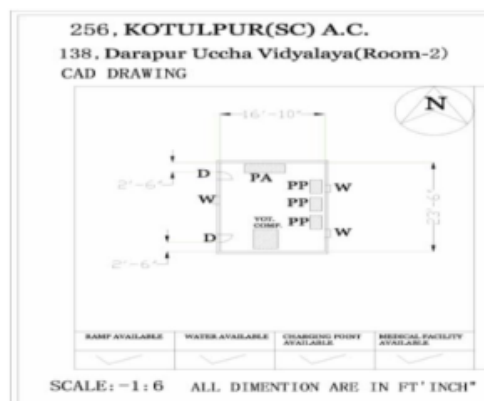

নির্বাচক নিবন্ধন আধিকারিকের স্বাক্ষর

Nazri Naksha

Google Map View

Polling Station Building Front View

Polling Station Front View

Cad View

Key MAP View

বিধানসভা নির্বাচনক্ষেত্রের নং, নাম : 256-কোতুলপুর
ভাগ নং, নাম : 1-দারাপুর মৌজা (আংশিক)