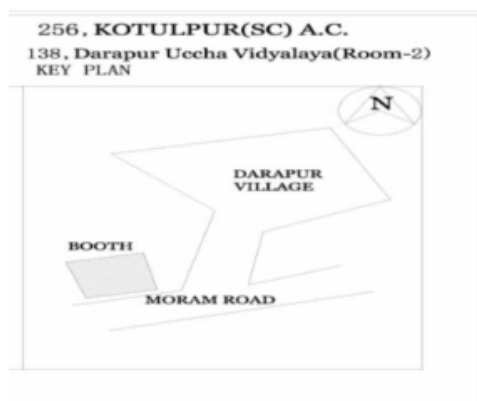

নির্বাচক নিবন্ধন আধিকারিকের স্বাক্ষর

Nazri Naksha

Google Map View

Polling Station Building Front View

Polling Station Front View

Cad View

Key MAP View

বিধানসভা নির্বাচনক্ষেত্রের নং, নাম : 256-কোতুলপুর
ভাগ নং, নাম : 1-দারাপুর মৌজা (আংশিক)