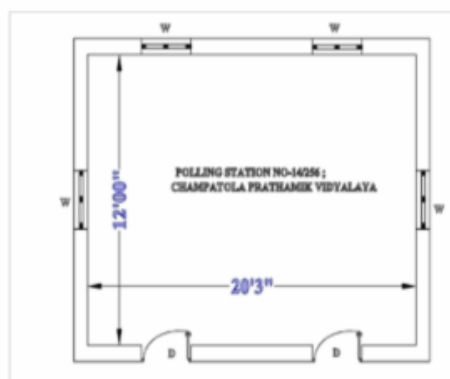

নির্বাচক নিবন্ধন আধিকারিকের স্বাক্ষর

Nazri Naksha

Google Map View

Polling Station Building Front View

Polling Station Front View

Cad View

Key MAP View

1 নাম : মাসুমা খাতুন পিতার নাম: সেখ সুলতান বাড়ির নং : এন0085 বয়স : 26 লিঙ্গ : মহিলা	NRZ1998343 ফটো উপলব্ধ	2 নাম : তনুশ্রী পাত্র গোড় স্বামীর নাম: বুদ্ধদেব গোড় বাড়ির নং : এন0017 বয়স : 22 লিঙ্গ : মহিলা	NRZ2426534 ফটো উপলব্ধ	3 নাম : রুমা মন্ডল পিতার নাম: প্রভাত মন্ডল বাড়ির নং : এন0017 বয়স : 29 লিঙ্গ : মহিলা	NRZ1692334 ফটো উপলব্ধ
4 নাম : রুমা গোড় স্বামীর নাম: মিঠুন গোড় বাড়ির নং : n0017 বয়স : 35 লিঙ্গ : মহিলা	NRZ1778976 ফটো উপলব্ধ	5 নাম : কার্তিক গোড় পিতার নাম: নারায়ণ গোড় বাড়ির নং : n0017 বয়স : 53 লিঙ্গ : পুরুষ	NRZ2207538 ফটো উপলব্ধ	6 নাম : চম্পা গোড় স্বামীর নাম: কার্তিক গোড় বাড়ির নং : n0017 বয়স : 48 লিঙ্গ : মহিলা	GGM2523363 ফটো উপলব্ধ
7 নাম : শুভেন্দু গোড় পিতার নাম: কার্তিক গোড় বাড়ির নং : n0017 বয়স : 27 লিঙ্গ : পুরুষ	NRZ1863273 ফটো উপলব্ধ	8 নাম : বিশ্বনাথ গোড় পিতার নাম: নারায়ণ চন্দ্র গোড় বাড়ির নং : n0017 বয়স : 69 লিঙ্গ : পুরুষ	WB/36/253/459730 ফটো উপলব্ধ	9 নাম : কৃষ্ণা গোড় স্বামীর নাম: চিত্তরঞ্জন গোড় বাড়ির নং : n0017 বয়স : 57 লিঙ্গ : মহিলা	NRZ2072650 ফটো উপলব্ধ
10 নাম : অমিত গোড় পিতার নাম: রঞ্জিত গোড় বাড়ির নং : n0017 বয়স : 36 লিঙ্গ : পুরুষ	NRZ1183250 ফটো উপলব্ধ	11 নাম : মিঠুন গোড় পিতার নাম: রঞ্জিত গোড় বাড়ির নং : n0017 বয়স : 40 লিঙ্গ : পুরুষ	GGM2440337 ফটো উপলব্ধ	12 নাম : ছন্দা গোড় পাল স্বামীর নাম: নিখিল গোড় বাড়ির নং : n0017 বয়স : 36 লিঙ্গ : মহিলা	NRZ1583475 ফটো উপলব্ধ
13 নাম : নিখিল গোড় পিতার নাম: রঞ্জিত গোড় বাড়ির নং : n0017 বয়স : 43 লিঙ্গ : পুরুষ	GGM2216166 ফটো উপলব্ধ	14 নাম : পারুল গোড় স্বামীর নাম: রঞ্জিত গোড় বাড়ির নং : n0017 বয়স : 56 লিঙ্গ : মহিলা	NRZ2072718 ফটো উপলব্ধ	15 নাম : রঞ্জিত গোড় পিতার নাম: নারায়ণ গোড় বাড়ির নং : n0017 বয়স : 65 লিঙ্গ : পুরুষ	NRZ2072700 ফটো উপলব্ধ
16 নাম : দিব্যেন্দু গোড় পিতার নাম: কার্তিক গোড় বাড়ির নং : n0017 বয়স : 29 লিঙ্গ : পুরুষ	NRZ1690890 ফটো উপলব্ধ	17 নাম : বুদ্ধদেব গোড় পিতার নাম: চিত্তরঞ্জন গোড় বাড়ির নং : n0017 বয়স : 32 লিঙ্গ : পুরুষ	NRZ1472984 ফটো উপলব্ধ	18 নাম : চিত্তরঞ্জন গোড় পিতার নাম: নারায়ণ চন্দ্র গোড় বাড়ির নং : n0017 বয়স : 61 লিঙ্গ : পুরুষ	NRZ2072601 ফটো উপলব্ধ
19 নাম : সুলেখা গোড় স্বামীর নাম: বিশ্বনাথ গোড় বাড়ির নং : n0017 বয়স : 69 লিঙ্গ : মহিলা	NRZ2356897 ফটো উপলব্ধ	20 নাম : পৌরীবালা গোড় স্বামীর নাম: নারায়ণ গোড় বাড়ির নং : n0017 বয়স : 87 লিঙ্গ : মহিলা	WB/36/253/459160 ফটো উপলব্ধ	21 নাম : রীতা গোড় পাত্র স্বামীর নাম: স্বরূপ গোড় বাড়ির নং : এন0105 বয়স : 30 লিঙ্গ : মহিলা	NRZ2380301 ফটো উপলব্ধ
22 নাম : বিষ্ণুপ্রিয়া গোড় স্বামীর নাম: সঞ্জীব গোড় বাড়ির নং : N0105 বয়স : 26 লিঙ্গ : মহিলা	NRZ1959881 ফটো উপলব্ধ	23 নাম : ঝনু ঘড়ই পিতার নাম: কাঞ্চন ঘড়ই বাড়ির নং : n0011 বয়স : 32 লিঙ্গ : পুরুষ	NRZ1472992 ফটো উপলব্ধ	24 নাম : বৈদ্যনাথ ঘড়ই পিতার নাম: করুণা ঘড়ই বাড়ির নং : n0007 বয়স : 43 লিঙ্গ : পুরুষ	NRZ0049072 ফটো উপলব্ধ
25 নাম : লক্ষ্মী ঘড়ই স্বামীর নাম: মোহন ঘড়ই বাড়ির নং : n0010 বয়স : 50 লিঙ্গ : মহিলা	NRZ2257798 ফটো উপলব্ধ	26 নাম : বিশজিৎ ঘড়ই পিতার নাম: বৈদ্যনাথ ঘড়ই বাড়ির নং : এন0007 বয়স : 22 লিঙ্গ : পুরুষ	NRZ2380202 ফটো উপলব্ধ	27 নাম : মোহন ঘড়ই পিতার নাম: করুণা ঘড়ই বাড়ির নং : n0010 বয়স : 60 লিঙ্গ : পুরুষ	NRZ2257780 ফটো উপলব্ধ
28 নাম : যমুনা ঘড়ই স্বামীর নাম: ঝনু ঘড়ই বাড়ির নং : n0011 বয়স : 28 লিঙ্গ : মহিলা	NRZ1863414 ফটো উপলব্ধ	29 নাম : বাচ্চু ঘড়ই পিতার নাম: কাঞ্চন ঘড়ই বাড়ির নং : n0011 বয়স : 27 লিঙ্গ : পুরুষ	NRZ1863372 ফটো উপলব্ধ	30 নাম : কবিতা ঘড়ই স্বামীর নাম: কাঞ্চন ঘড়ই বাড়ির নং : n0011 বয়স : 54 লিঙ্গ : মহিলা	WB/36/253/459475 ফটো উপলব্ধ