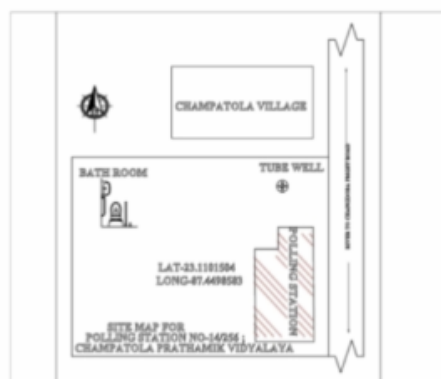

নির্বাচক নিবন্ধন আধিকারিকের স্বাক্ষর

Nazri Naksha

Google Map View

Polling Station Building Front View

Polling Station Front View

Cad View

Key MAP View

1 নাম : মাসুমা খাতুন পিতার নাম: সেখ সুলতান বাড়ির নং : এন0085 বয়স : 26 লিঙ্গ : মহিলা	NRZ1998343 ফটো উপলব্ধ	2 নাম : তনুশ্রী পাত্র গোড় স্বামীর নাম: বুদ্ধদেব গোড় বাড়ির নং : এন0017 বয়স : 22 লিঙ্গ : মহিলা	NRZ2426534 ফটো উপলব্ধ	3 নাম : রুমা মন্ডল পিতার নাম: প্রভাত মন্ডল বাড়ির নং : এন0017 বয়স : 29 লিঙ্গ : মহিলা	NRZ1692334 ফটো উপলব্ধ
4 নাম : রুমা গোড় স্বামীর নাম: মিঠুন গোড় বাড়ির নং : n0017 বয়স : 35 লিঙ্গ : মহিলা	NRZ1778976 ফটো উপলব্ধ	5 নাম : কার্তিক গোড় পিতার নাম: নারায়ণ গোড় বাড়ির নং : n0017 বয়স : 53 লিঙ্গ : পুরুষ	NRZ2207538 ফটো উপলব্ধ	6 নাম : চম্পা গোড় স্বামীর নাম: কার্তিক গোড় বাড়ির নং : n0017 বয়স : 48 লিঙ্গ : মহিলা	GGM2523363 ফটো উপলব্ধ
7 নাম : শুভেন্দু গোড় পিতার নাম: কার্তিক গোড় বাড়ির নং : n0017 বয়স : 27 লিঙ্গ : পুরুষ	NRZ1863273 ফটো উপলব্ধ	8 নাম : বিশ্বনাথ গোড় পিতার নাম: নারায়ণ চন্দ্র গোড় বাড়ির নং : n0017 বয়স : 69 লিঙ্গ : পুরুষ	WB/36/253/459730 ফটো উপলব্ধ	9 নাম : কৃষ্ণা গোড় স্বামীর নাম: চিত্তরঞ্জন গোড় বাড়ির নং : n0017 বয়স : 57 লিঙ্গ : মহিলা	NRZ2072650 ফটো উপলব্ধ
10 নাম : অমিত গোড় পিতার নাম: রঞ্জিত গোড় বাড়ির নং : n0017 বয়স : 36 লিঙ্গ : পুরুষ	NRZ1183250 ফটো উপলব্ধ	11 নাম : মিঠুন গোড় পিতার নাম: রঞ্জিত গোড় বাড়ির নং : n0017 বয়স : 40 লিঙ্গ : পুরুষ	GGM2440337 ফটো উপলব্ধ	12 নাম : ছন্দা গোড় পাল স্বামীর নাম: নিখিল গোড় বাড়ির নং : n0017 বয়স : 36 লিঙ্গ : মহিলা	NRZ1583475 ফটো উপলব্ধ
13 নাম : নিখিল গোড় পিতার নাম: রঞ্জিত গোড় বাড়ির নং : n0017 বয়স : 43 লিঙ্গ : পুরুষ	GGM2216166 ফটো উপলব্ধ	14 নাম : পারুল গোড় স্বামীর নাম: রঞ্জিত গোড় বাড়ির নং : n0017 বয়স : 56 লিঙ্গ : মহিলা	NRZ2072718 ফটো উপলব্ধ	15 নাম : রঞ্জিত গোড় পিতার নাম: নারায়ণ গোড় বাড়ির নং : n0017 বয়স : 65 লিঙ্গ : পুরুষ	NRZ2072700 ফটো উপলব্ধ
16 নাম : দিব্যেন্দু গোড় পিতার নাম: কার্তিক গোড় বাড়ির নং : n0017 বয়স : 29 লিঙ্গ : পুরুষ	NRZ1690890 ফটো উপলব্ধ	17 নাম : বুদ্ধদেব গোড় পিতার নাম: চিত্তরঞ্জন গোড় বাড়ির নং : n0017 বয়স : 32 লিঙ্গ : পুরুষ	NRZ1472984 ফটো উপলব্ধ	18 নাম : চিত্তরঞ্জন গোড় পিতার নাম: নারায়ণ চন্দ্র গোড় বাড়ির নং : n0017 বয়স : 61 লিঙ্গ : পুরুষ	NRZ2072601 ফটো উপলব্ধ
19 নাম : সুলেখা গোড় স্বামীর নাম: বিশ্বনাথ গোড় বাড়ির নং : n0017 বয়স : 69 লিঙ্গ : মহিলা	NRZ2356897 ফটো উপলব্ধ	20 নাম : পৌরীবালা গোড় স্বামীর নাম: নারায়ণ গোড় বাড়ির নং : n0017 বয়স : 87 লিঙ্গ : মহিলা	WB/36/253/459160 ফটো উপলব্ধ	21 নাম : রীতা গোড় পাত্র স্বামীর নাম: স্বরূপ গোড় বাড়ির নং : এন0105 বয়স : 30 লিঙ্গ : মহিলা	NRZ2380301 ফটো উপলব্ধ
22 নাম : বিষ্ণুপ্রিয়া গোড় স্বামীর নাম: সঞ্জীব গোড় বাড়ির নং : N0105 বয়স : 26 লিঙ্গ : মহিলা	NRZ1959881 ফটো উপলব্ধ	23 নাম : ঝনু ঘড়ই পিতার নাম: কাঞ্চন ঘড়ই বাড়ির নং : n0011 বয়স : 32 লিঙ্গ : পুরুষ	NRZ1472992 ফটো উপলব্ধ	24 নাম : বৈদ্যনাথ ঘড়ই পিতার নাম: করুণা ঘড়ই বাড়ির নং : n0007 বয়স : 43 লিঙ্গ : পুরুষ	NRZ0049072 ফটো উপলব্ধ
25 নাম : লক্ষ্মী ঘড়ই স্বামীর নাম: মোহন ঘড়ই বাড়ির নং : n0010 বয়স : 50 লিঙ্গ : মহিলা	NRZ2257798 ফটো উপলব্ধ	26 নাম : বিশজিৎ ঘড়ই পিতার নাম: বৈদ্যনাথ ঘড়ই বাড়ির নং : এন0007 বয়স : 22 লিঙ্গ : পুরুষ	NRZ2380202 ফটো উপলব্ধ	27 নাম : মোহন ঘড়ই পিতার নাম: করুণা ঘড়ই বাড়ির নং : n0010 বয়স : 60 লিঙ্গ : পুরুষ	NRZ2257780 ফটো উপলব্ধ
28 নাম : যমুনা ঘড়ই স্বামীর নাম: ঝনু ঘড়ই বাড়ির নং : n0011 বয়স : 28 লিঙ্গ : মহিলা	NRZ1863414 ফটো উপলব্ধ	29 নাম : বাচ্চু ঘড়ই পিতার নাম: কাঞ্চন ঘড়ই বাড়ির নং : n0011 বয়স : 27 লিঙ্গ : পুরুষ	NRZ1863372 ফটো উপলব্ধ	30 নাম : কবিতা ঘড়ই স্বামীর নাম: কাঞ্চন ঘড়ই বাড়ির নং : n0011 বয়স : 54 লিঙ্গ : মহিলা	WB/36/253/459475 ফটো উপলব্ধ