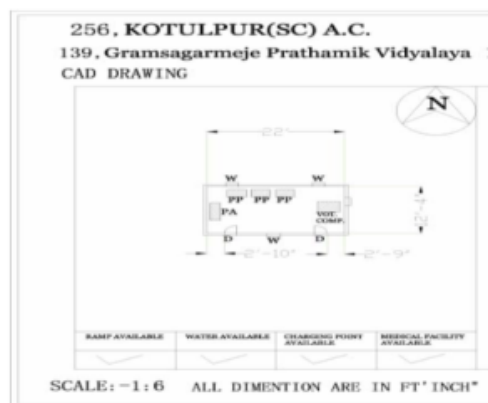

নির্বাচক নিবন্ধন আধিকারিকের স্বাক্ষর

Nazri Naksha

Google Map View

Polling Station Building Front View

Polling Station Front View

Cad View

Key MAP View

1 নাম : উমা আড়ি স্বামীর নাম: শংকর আড়ি বাড়ির নং : n0020 বয়স : 66 লিঙ্গ : মহিলা	WB/36/254/444391	ফটো উপলব্ধ	2 নাম : বাবলু আড়ি পিতার নাম: শংকর আড়ি বাড়ির নং : n0020 বয়স : 49 লিঙ্গ : পুরুষ	BHV1640747	ফটো উপলব্ধ	3 নাম : মিতা আড়ি স্বামীর নাম: বাবলু আড়ি বাড়ির নং : n0020 বয়স : 49 লিঙ্গ : মহিলা	BHV1563881	ফটো উপলব্ধ
4 নাম : কবিতা আড়ি স্বামীর নাম: অশোক আড়ি বাড়ির নং : n0020 বয়স : 39 লিঙ্গ : মহিলা	NRZ0568691	ফটো উপলব্ধ	5 নাম : অশোক আড়ি পিতার নাম: শঙ্কর আড়ি বাড়ির নং : 450 বয়স : 48 লিঙ্গ : পুরুষ	NRZ0568683	ফটো উপলব্ধ	6 নাম : অপূর্ব আড়ি পিতার নাম: বাবলু আড়ি বাড়ির নং : n0020 বয়স : 27 লিঙ্গ : পুরুষ	NRZ1902030	ফটো উপলব্ধ
7 নাম : অর্পিতা আড়ি পিতার নাম: অশোক আড়ি বাড়ির নং : এন0450 বয়স : 21 লিঙ্গ : মহিলা	NRZ2464154	ফটো উপলব্ধ	8 নাম : ময়না আড়ি স্বামীর নাম: অপূর্ব আড়ি বাড়ির নং : এন0020 বয়স : 28 লিঙ্গ : মহিলা	NRZ1857341	ফটো উপলব্ধ	9 নাম : বিলিক পাল কুণ্ড স্বামীর নাম: প্রদীপ কুণ্ড বাড়ির নং : এন0128 বয়স : 25 লিঙ্গ : মহিলা	SNV2018406	ফটো উপলব্ধ
10 নাম : পারুল কুণ্ড স্বামীর নাম: মুরারী কুণ্ড বাড়ির নং : n0129 বয়স : 71 লিঙ্গ : মহিলা	WB/36/254/444238	ফটো উপলব্ধ	11 নাম : শান্তনু কুণ্ড পিতার নাম: নারায়ন চন্দ্র কুণ্ড বাড়ির নং : n0129 বয়স : 26 লিঙ্গ : পুরুষ	NRZ2035673	ফটো উপলব্ধ	12 নাম : পার্থ কুণ্ড পিতার নাম: লালমোহন কুণ্ড বাড়ির নং : এন0116 বয়স : 24 লিঙ্গ : পুরুষ	NRZ2327864	ফটো উপলব্ধ
13 নাম : প্রদীপ কুণ্ড পিতার নাম: দিবাকর কুণ্ড বাড়ির নং : এন0128 বয়স : 25 লিঙ্গ : পুরুষ	NRZ2035939	ফটো উপলব্ধ	14 নাম : অরুণা চৌধুরী কুণ্ড স্বামীর নাম: আশীষ কুণ্ড বাড়ির নং : এন0126 বয়স : 26 লিঙ্গ : মহিলা	UWX2047041	ফটো উপলব্ধ	15 নাম : রামপ্রসাদ কুণ্ড পিতার নাম: রাখাল কুণ্ড বাড়ির নং : n0124 বয়স : 68 লিঙ্গ : পুরুষ	WB/36/254/444510	ফটো উপলব্ধ
16 নাম : প্রতিমা কুণ্ড স্বামীর নাম: লালমোহন কুণ্ড বাড়ির নং : n0116 বয়স : 46 লিঙ্গ : মহিলা	BHV1564004	ফটো উপলব্ধ	17 নাম : লালমোহন কুণ্ড পিতার নাম: কৃষ্ণপদ কুণ্ড বাড়ির নং : n0116 বয়স : 52 লিঙ্গ : পুরুষ	WB/36/254/444305	ফটো উপলব্ধ	18 নাম : ভাস্করচন্দ্র কুণ্ড পিতার নাম: কৃষ্ণপদ কুণ্ড বাড়ির নং : n0116 বয়স : 57 লিঙ্গ : পুরুষ	BHV0857474	ফটো উপলব্ধ
19 নাম : চাঁপারানী কুণ্ড স্বামীর নাম: অসিত কুণ্ড বাড়ির নং : n0116 বয়স : 53 লিঙ্গ : মহিলা	BHV2357960	ফটো উপলব্ধ	20 নাম : অসিত কুণ্ড পিতার নাম: কৃষ্ণপদ কুণ্ড বাড়ির নং : n0116 বয়স : 61 লিঙ্গ : পুরুষ	BHV2357952	ফটো উপলব্ধ	21 নাম : ছবি কুণ্ড স্বামীর নাম: বাসুদেব কুণ্ড বাড়ির নং : n0124 বয়স : 51 লিঙ্গ : মহিলা	WB/36/254/444638	ফটো উপলব্ধ
22 নাম : কৌশিক কুণ্ড পিতার নাম: লালমোহন কুণ্ড বাড়ির নং : n0126 বয়স : 30 লিঙ্গ : পুরুষ	NRZ1627553	ফটো উপলব্ধ	23 নাম : দেবদাস কুণ্ড পিতার নাম: জয়দেব কুণ্ড বাড়ির নং : n0124 বয়স : 26 লিঙ্গ : পুরুষ	NRZ2068484	ফটো উপলব্ধ	24 নাম : স্বপন কুণ্ড পিতার নাম: কৃষ্ণপদ কুণ্ড বাড়ির নং : n0116 বয়স : 41 লিঙ্গ : পুরুষ	BHV2357978	ফটো উপলব্ধ
25 নাম : কৃষ্ণা কুণ্ড স্বামীর নাম: ভাস্কর চন্দ্র কুণ্ড বাড়ির নং : n0116 বয়স : 53 লিঙ্গ : মহিলা	BHV2480929	ফটো উপলব্ধ	26 নাম : মৃদুলা কুণ্ড স্বামীর নাম: রামপ্রসাদ কুণ্ড বাড়ির নং : n0124 বয়স : 61 লিঙ্গ : মহিলা	WB/36/254/444353	ফটো উপলব্ধ	27 নাম : বাসুদেব কুণ্ড পিতার নাম: রাখাল কুণ্ড বাড়ির নং : n0124 বয়স : 59 লিঙ্গ : পুরুষ	WB/36/254/444359	ফটো উপলব্ধ
28 নাম : লালমোহন কুণ্ড পিতার নাম: রাখাল কুণ্ড বাড়ির নং : n0126 বয়স : 55 লিঙ্গ : পুরুষ	WB/36/254/444310	ফটো উপলব্ধ	29 নাম : রীনা কুণ্ড স্বামীর নাম: লালমোহন কুণ্ড বাড়ির নং : n0126 বয়স : 51 লিঙ্গ : মহিলা	WB/36/254/444303	ফটো উপলব্ধ	30 নাম : কালিপদ কুণ্ড পিতার নাম: যুগল কুণ্ড বাড়ির নং : n0128 বয়স : 88 লিঙ্গ : পুরুষ	WB/36/254/444294	ফটো উপলব্ধ