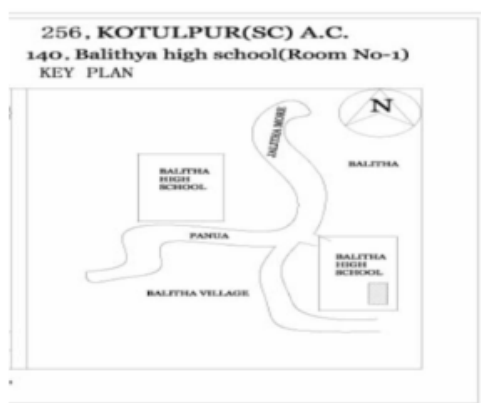

নির্বাচক নিবন্ধন আধিকারিকের স্বাক্ষর

Nazri Naksha

Google Map View

Polling Station Building Front View

Polling Station Front View

Cad View

Key MAP View

1 নাম : মনি বিবি স্বামীর নাম : মোহাম্মদ হাফিজ ভাঙ্গী বাড়ির নং : n0170 বয়স : 41 লিঙ্গ : মহিলা	BHV2358901 ফটো উপলব্ধ	2 নাম : মৌসমা বিবি স্বামীর নাম : মোসলেম গায়েন বাড়ির নং : n0109 বয়স : 41 লিঙ্গ : মহিলা	NRZ1428119 ফটো উপলব্ধ	3 নাম : জাহানারা বিবি স্বামীর নাম : দাউদ নবী বায়েন বাড়ির নং : n0318 বয়স : 41 লিঙ্গ : মহিলা	BHV2358991 ফটো উপলব্ধ
4 নাম : রসিদা বিবি স্বামীর নাম : দুলাল গায়েন বাড়ির নং : n0000 বয়স : 33 লিঙ্গ : মহিলা	NRZ1428697 ফটো উপলব্ধ	5 নাম : সাইফুন বিবি স্বামীর নাম : লতিফ খাঁ বাড়ির নং : n0000 বয়স : 38 লিঙ্গ : মহিলা	NRZ1428689 ফটো উপলব্ধ	6 নাম : আপতাকুন বিবি স্বামীর নাম : ইদবার ভাদি বাড়ির নং : n0000 বয়স : 33 লিঙ্গ : মহিলা	NRZ1722222 ফটো উপলব্ধ
7 নাম : রেহেনা বিবি স্বামীর নাম : ইসলাম গায়েন বাড়ির নং : 0109 বয়স : 37 লিঙ্গ : মহিলা	NRZ1428150 ফটো উপলব্ধ	8 নাম : দুলাল গায়েন পিতার নাম : হাবল গায়েন বাড়ির নং : n0000 বয়স : 35 লিঙ্গ : পুরুষ	NRZ1428424 ফটো উপলব্ধ	9 নাম : গীতা অধিকারী স্বামীর নাম : মহাদেব অধিকারী বাড়ির নং : n0122 বয়স : 77 লিঙ্গ : মহিলা	WB/36/254/447033 ফটো উপলব্ধ
10 নাম : রুণা মল্লিক স্বামীর নাম : সাপিরগদিন মল্লিক বাড়ির নং : এন0122 বয়স : 21 লিঙ্গ : মহিলা	NRZ2523652 ফটো উপলব্ধ	11 নাম : মায়া কোটাল স্বামীর নাম : বাবলু কোটাল বাড়ির নং : n0137 বয়স : 44 লিঙ্গ : মহিলা	BHV1445642 ফটো উপলব্ধ	12 নাম : নিরাপদ কোটাল পিতার নাম : শ্রীপতি কোটাল বাড়ির নং : n0138 বয়স : 38 লিঙ্গ : পুরুষ	NRZ1272145 ফটো উপলব্ধ
13 নাম : পূর্ণিমা কোটাল স্বামীর নাম : নিরাপদ কোটাল বাড়ির নং : n0138 বয়স : 33 লিঙ্গ : মহিলা	NRZ1766773 ফটো উপলব্ধ	14 নাম : বালক চন্দ্র কোটাল পিতার নাম : সাধন চন্দ্র কোটাল বাড়ির নং : n0139 বয়স : 72 লিঙ্গ : পুরুষ	WB/36/254/447048 ফটো উপলব্ধ	15 নাম : গীতা কোটাল স্বামীর নাম : বালক কোটাল বাড়ির নং : n0140 বয়স : 63 লিঙ্গ : মহিলা	WB/36/254/447261 ফটো উপলব্ধ
16 নাম : আকাশ রায় পিতার নাম : ষষ্ঠী রায় বাড়ির নং : এন0140 বয়স : 20 লিঙ্গ : পুরুষ	NRZ2497063 ফটো উপলব্ধ	17 নাম : সন্দীপ কোটাল পিতার নাম : বালকচন্দ্র কোটাল বাড়ির নং : n0141 বয়স : 44 লিঙ্গ : পুরুষ	BHV1644525 ফটো উপলব্ধ	18 নাম : পুতুল কোটাল স্বামীর নাম : স্বপন কোটাল বাড়ির নং : n0145 বয়স : 46 লিঙ্গ : মহিলা	BHV1446764 ফটো উপলব্ধ
19 নাম : তপন কোটাল পিতার নাম : মদন কোটাল বাড়ির নং : n0146 বয়স : 67 লিঙ্গ : পুরুষ	WB/36/254/447468 ফটো উপলব্ধ	20 নাম : অসিত কোটাল পিতার নাম : তপন কোটাল বাড়ির নং : n0146 বয়স : 32 লিঙ্গ : পুরুষ	NRZ1627777 ফটো উপলব্ধ	21 নাম : পদ্মা কোটাল স্বামীর নাম : তপন কোটাল বাড়ির নং : n0147 বয়স : 61 লিঙ্গ : মহিলা	WB/36/254/447483 ফটো উপলব্ধ
22 নাম : বন্দনা কোটাল স্বামীর নাম : মন্টু কোটাল বাড়ির নং : n0148 বয়স : 67 লিঙ্গ : মহিলা	WB/36/254/447225 ফটো উপলব্ধ	23 নাম : রাজু কোটাল পিতার নাম : মন্টু কোটাল বাড়ির নং : n0149 বয়স : 38 লিঙ্গ : পুরুষ	NRZ1271469 ফটো উপলব্ধ	24 নাম : আকাশ কোটাল পিতার নাম : রাজু কোটাল বাড়ির নং : এন0149 বয়স : 20 লিঙ্গ : পুরুষ	NRZ2496644 ফটো উপলব্ধ
25 নাম : রুমা কোটাল স্বামীর নাম : রাজু কোটাল বাড়ির নং : n0150 বয়স : 36 লিঙ্গ : মহিলা	NRZ1271535 ফটো উপলব্ধ	26 নাম : সুমিত্রা কোটাল স্বামীর নাম : সোনাতন কোটাল বাড়ির নং : n0443 বয়স : 69 লিঙ্গ : মহিলা	WB/36/254/447463 ফটো উপলব্ধ	27 নাম : সুশান্ত কোটাল পিতার নাম : বুধন কোটাল বাড়ির নং : n0128 বয়স : 34 লিঙ্গ : পুরুষ	NRZ1271568 ফটো উপলব্ধ
28 নাম : রিক্ত (মাঝি) কোটাল স্বামীর নাম : শ্রীকান্ত কোটাল বাড়ির নং : n0129 বয়স : 33 লিঙ্গ : মহিলা	NRZ1627827 ফটো উপলব্ধ	29 নাম : সনাতন কোটাল পিতার নাম : কালীপদ কোটাল বাড়ির নং : n0130 বয়স : 73 লিঙ্গ : পুরুষ	WB/36/254/447160 ফটো উপলব্ধ	30 নাম : পূর্ণিমা কোটাল স্বামীর নাম : সনাতন কোটাল বাড়ির নং : n0131 বয়স : 67 লিঙ্গ : মহিলা	WB/36/254/447228 ফটো উপলব্ধ