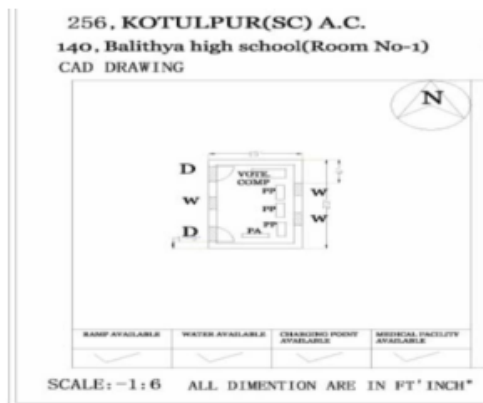

নির্বাচক নিবন্ধন আধিকারিকের স্বাক্ষর

Nazri Naksha

Google Map View

Polling Station Building Front View

Polling Station Front View

Cad View

Key MAP View

1 নাম : মনি বিবি স্বামীর নাম : মোহাম্মদ হাফিজ ভাঙ্গী বাড়ির নং : n0170 বয়স : 41 লিঙ্গ : মহিলা	BHV2358901 ফটো উপলব্ধ	2 নাম : মৌসমা বিবি স্বামীর নাম : মোসলেম গায়েন বাড়ির নং : n0109 বয়স : 41 লিঙ্গ : মহিলা	NRZ1428119 ফটো উপলব্ধ	3 নাম : জাহানারা বিবি স্বামীর নাম : দাউদ নবী বায়েন বাড়ির নং : n0318 বয়স : 41 লিঙ্গ : মহিলা	BHV2358991 ফটো উপলব্ধ
4 নাম : রসিদা বিবি স্বামীর নাম : দুলাল গায়েন বাড়ির নং : n0000 বয়স : 33 লিঙ্গ : মহিলা	NRZ1428697 ফটো উপলব্ধ	5 নাম : সাইফুন বিবি স্বামীর নাম : লতিফ খাঁ বাড়ির নং : n0000 বয়স : 38 লিঙ্গ : মহিলা	NRZ1428689 ফটো উপলব্ধ	6 নাম : আপতাকুন বিবি স্বামীর নাম : ইদবার ভাদি বাড়ির নং : n0000 বয়স : 33 লিঙ্গ : মহিলা	NRZ1722222 ফটো উপলব্ধ
7 নাম : রেহেনা বিবি স্বামীর নাম : ইসলাম গায়েন বাড়ির নং : 0109 বয়স : 37 লিঙ্গ : মহিলা	NRZ1428150 ফটো উপলব্ধ	8 নাম : দুলাল গায়েন পিতার নাম : হাবল গায়েন বাড়ির নং : n0000 বয়স : 35 লিঙ্গ : পুরুষ	NRZ1428424 ফটো উপলব্ধ	9 নাম : গীতা অধিকারী স্বামীর নাম : মহাদেব অধিকারী বাড়ির নং : n0122 বয়স : 77 লিঙ্গ : মহিলা	WB/36/254/447033 ফটো উপলব্ধ
10 নাম : রুণা মল্লিক স্বামীর নাম : সাপিরগদিন মল্লিক বাড়ির নং : এন0122 বয়স : 21 লিঙ্গ : মহিলা	NRZ2523652 ফটো উপলব্ধ	11 নাম : মায়া কোটাল স্বামীর নাম : বাবলু কোটাল বাড়ির নং : n0137 বয়স : 44 লিঙ্গ : মহিলা	BHV1445642 ফটো উপলব্ধ	12 নাম : নিরাপদ কোটাল পিতার নাম : শ্রীপতি কোটাল বাড়ির নং : n0138 বয়স : 38 লিঙ্গ : পুরুষ	NRZ1272145 ফটো উপলব্ধ
13 নাম : পূর্ণিমা কোটাল স্বামীর নাম : নিরাপদ কোটাল বাড়ির নং : n0138 বয়স : 33 লিঙ্গ : মহিলা	NRZ1766773 ফটো উপলব্ধ	14 নাম : বালক চন্দ্র কোটাল পিতার নাম : সাধন চন্দ্র কোটাল বাড়ির নং : n0139 বয়স : 72 লিঙ্গ : পুরুষ	WB/36/254/447048 ফটো উপলব্ধ	15 নাম : গীতা কোটাল স্বামীর নাম : বালক কোটাল বাড়ির নং : n0140 বয়স : 63 লিঙ্গ : মহিলা	WB/36/254/447261 ফটো উপলব্ধ
16 নাম : আকাশ রায় পিতার নাম : ষষ্ঠী রায় বাড়ির নং : এন0140 বয়স : 20 লিঙ্গ : পুরুষ	NRZ2497063 ফটো উপলব্ধ	17 নাম : সন্দীপ কোটাল পিতার নাম : বালকচন্দ্র কোটাল বাড়ির নং : n0141 বয়স : 44 লিঙ্গ : পুরুষ	BHV1644525 ফটো উপলব্ধ	18 নাম : পুতুল কোটাল স্বামীর নাম : স্বপন কোটাল বাড়ির নং : n0145 বয়স : 46 লিঙ্গ : মহিলা	BHV1446764 ফটো উপলব্ধ
19 নাম : তপন কোটাল পিতার নাম : মদন কোটাল বাড়ির নং : n0146 বয়স : 67 লিঙ্গ : পুরুষ	WB/36/254/447468 ফটো উপলব্ধ	20 নাম : অসিত কোটাল পিতার নাম : তপন কোটাল বাড়ির নং : n0146 বয়স : 32 লিঙ্গ : পুরুষ	NRZ1627777 ফটো উপলব্ধ	21 নাম : পদ্মা কোটাল স্বামীর নাম : তপন কোটাল বাড়ির নং : n0147 বয়স : 61 লিঙ্গ : মহিলা	WB/36/254/447483 ফটো উপলব্ধ
22 নাম : বন্দনা কোটাল স্বামীর নাম : মন্টু কোটাল বাড়ির নং : n0148 বয়স : 67 লিঙ্গ : মহিলা	WB/36/254/447225 ফটো উপলব্ধ	23 নাম : রাজু কোটাল পিতার নাম : মন্টু কোটাল বাড়ির নং : n0149 বয়স : 38 লিঙ্গ : পুরুষ	NRZ1271469 ফটো উপলব্ধ	24 নাম : আকাশ কোটাল পিতার নাম : রাজু কোটাল বাড়ির নং : এন0149 বয়স : 20 লিঙ্গ : পুরুষ	NRZ2496644 ফটো উপলব্ধ
25 নাম : রুমা কোটাল স্বামীর নাম : রাজু কোটাল বাড়ির নং : n0150 বয়স : 36 লিঙ্গ : মহিলা	NRZ1271535 ফটো উপলব্ধ	26 নাম : সুমিত্রা কোটাল স্বামীর নাম : সোনাতন কোটাল বাড়ির নং : n0443 বয়স : 69 লিঙ্গ : মহিলা	WB/36/254/447463 ফটো উপলব্ধ	27 নাম : সুশান্ত কোটাল পিতার নাম : বুধন কোটাল বাড়ির নং : n0128 বয়স : 34 লিঙ্গ : পুরুষ	NRZ1271568 ফটো উপলব্ধ
28 নাম : রিক্ত (মাঝি) কোটাল স্বামীর নাম : শ্রীকান্ত কোটাল বাড়ির নং : n0129 বয়স : 33 লিঙ্গ : মহিলা	NRZ1627827 ফটো উপলব্ধ	29 নাম : সনাতন কোটাল পিতার নাম : কালীপদ কোটাল বাড়ির নং : n0130 বয়স : 73 লিঙ্গ : পুরুষ	WB/36/254/447160 ফটো উপলব্ধ	30 নাম : পূর্ণিমা কোটাল স্বামীর নাম : সনাতন কোটাল বাড়ির নং : n0131 বয়স : 67 লিঙ্গ : মহিলা	WB/36/254/447228 ফটো উপলব্ধ