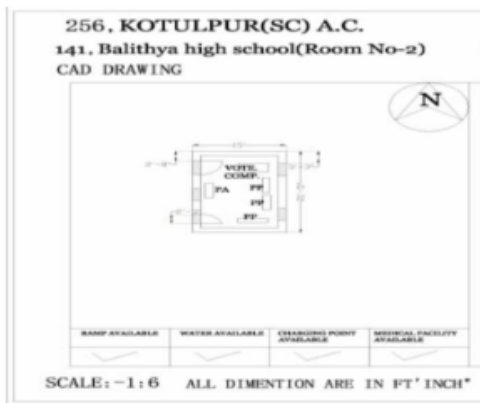

নির্বাচক নিবন্ধন আধিকারিকের স্বাক্ষর

Nazri Naksha

Google Map View

Polling Station Building Front View

Polling Station Front View

Cad View

Key MAP View

|   |                                |  |                                |   |                                |
|---|--------------------------------|--|--------------------------------|---|--------------------------------|
| 1<br>নাম : মানসী কুণ্ডু নায়ক<br>স্বামীর নাম : তন্ময় নায়ক<br>বাড়ির নং : n0000<br>বয়স : 32 লিঙ্গ : মহিলা     | NRZ1546738<br>ফটো উপলব্ধ       | 2<br>নাম : আশিষ কাঁড়ি<br>পিতার নাম : গোকুল কাঁড়ি<br>বাড়ির নং : n0225<br>বয়স : 26 লিঙ্গ : পুরুষ         | NRZ2037513<br>ফটো উপলব্ধ       | 3<br>নাম : সব্যসাচী কাঁড়ি<br>পিতার নাম : গোপীকান্ত কাঁড়ি<br>বাড়ির নং : n0218<br>বয়স : 24 লিঙ্গ : পুরুষ  | NRZ2175446<br>ফটো উপলব্ধ       |
| 4<br>নাম : পৌরাজ কাঁড়ি<br>পিতার নাম : প্রমথ কাঁড়ি<br>বাড়ির নং : n0225<br>বয়স : 57 লিঙ্গ : পুরুষ             | WB/36/254/450512<br>ফটো উপলব্ধ | 5<br>নাম : প্রদীপ কাঁড়ি<br>পিতার নাম : গনেশ কাঁড়ি<br>বাড়ির নং : n0226<br>বয়স : 32 লিঙ্গ : পুরুষ        | NRZ1519883<br>ফটো উপলব্ধ       | 6<br>নাম : কল্পনা কাঁড়ি<br>স্বামীর নাম : গনেশ কাঁড়ি<br>বাড়ির নং : n0226<br>বয়স : 56 লিঙ্গ : মহিলা       | WB/36/254/450136<br>ফটো উপলব্ধ |
| 7<br>নাম : গনেশ কাঁড়ি<br>পিতার নাম : সুচাদ কাঁড়ি<br>বাড়ির নং : n0226<br>বয়স : 66 লিঙ্গ : পুরুষ              | WB/36/254/450276<br>ফটো উপলব্ধ | 8<br>নাম : হীরা কাঁড়ি<br>স্বামীর নাম : শ্রীকান্ত কাঁড়ি<br>বাড়ির নং : n0226<br>বয়স : 50 লিঙ্গ : মহিলা   | WB/36/254/450138<br>ফটো উপলব্ধ | 9<br>নাম : শ্রীকান্ত কাঁড়ি<br>পিতার নাম : পূর্ণ কাঁড়ি<br>বাড়ির নং : n0226<br>বয়স : 56 লিঙ্গ : পুরুষ     | WB/36/254/450118<br>ফটো উপলব্ধ |
| 10<br>নাম : রুস্মা কাঁড়ি<br>স্বামীর নাম : প্রদীপ কাঁড়ি<br>বাড়ির নং : n0226<br>বয়স : 25 লিঙ্গ : মহিলা        | NRZ2037240<br>ফটো উপলব্ধ       | 11<br>নাম : গোকুল কাঁড়ি<br>পিতার নাম : প্রমথ কাঁড়ি<br>বাড়ির নং : n0225<br>বয়স : 55 লিঙ্গ : পুরুষ       | NRZ2293389<br>ফটো উপলব্ধ       | 12<br>নাম : মৌসুমী কাঁড়ি<br>পিতার নাম : গোকুল কাঁড়ি<br>বাড়ির নং : n0225<br>বয়স : 28 লিঙ্গ : মহিলা       | NRZ1970813<br>ফটো উপলব্ধ       |
| 13<br>নাম : সৈকত চন্দ্র কাঁড়ি<br>পিতার নাম : গোপীকান্ত কাঁড়ি<br>বাড়ির নং : এন0218<br>বয়স : 22 লিঙ্গ : পুরুষ | NRZ2358141<br>ফটো উপলব্ধ       | 14<br>নাম : বুমা কাঁড়ি<br>স্বামীর নাম : শান্তনু কাঁড়ি<br>বাড়ির নং : এন0225<br>বয়স : 33 লিঙ্গ : মহিলা   | WSU1649342<br>ফটো উপলব্ধ       | 15<br>নাম : কান্তি কাঁড়ি<br>স্বামীর নাম : গোপীকান্ত কাঁড়ি<br>বাড়ির নং : n0218<br>বয়স : 40 লিঙ্গ : মহিলা | BHV2358828<br>ফটো উপলব্ধ       |
| 16<br>নাম : গদাধর কাঁড়ি<br>পিতার নাম : প্রমথ কাঁড়ি<br>বাড়ির নং : n0225<br>বয়স : 71 লিঙ্গ : পুরুষ            | WB/36/254/450550<br>ফটো উপলব্ধ | 17<br>নাম : বিরেশ্বর কাঁড়ি<br>পিতার নাম : গদাধর কাঁড়ি<br>বাড়ির নং : n0225<br>বয়স : 37 লিঙ্গ : পুরুষ    | BHV2578813<br>ফটো উপলব্ধ       | 18<br>নাম : বিদ্যুৎ কাঁড়ি<br>পিতার নাম : গদাধর কাঁড়ি<br>বাড়ির নং : n0225<br>বয়স : 31 লিঙ্গ : পুরুষ      | NRZ1520188<br>ফটো উপলব্ধ       |
| 19<br>নাম : শ্যামলী কাঁড়ি<br>স্বামীর নাম : পৌরাজ কাঁড়ি<br>বাড়ির নং : n0225<br>বয়স : 55 লিঙ্গ : মহিলা        | WB/36/254/450537<br>ফটো উপলব্ধ | 20<br>নাম : শান্তনু কাঁড়ি<br>পিতার নাম : পৌরাজ কাঁড়ি<br>বাড়ির নং : n0225<br>বয়স : 36 লিঙ্গ : পুরুষ     | NRZ1194224<br>ফটো উপলব্ধ       | 21<br>নাম : মায়্যা কাঁড়ি<br>পিতার নাম : সুচাদ কাঁড়ি<br>বাড়ির নং : n0226<br>বয়স : 71 লিঙ্গ : মহিলা      | WB/36/254/450536<br>ফটো উপলব্ধ |
| 22<br>নাম : পূর্ণ কাঁড়ি<br>পিতার নাম : সুচাদ কাঁড়ি<br>বাড়ির নং : n0226<br>বয়স : 71 লিঙ্গ : পুরুষ            | WB/36/254/450205<br>ফটো উপলব্ধ | 23<br>নাম : কল্পনা কাঁড়ি<br>স্বামীর নাম : বিরেশ্বর কাঁড়ি<br>বাড়ির নং : n0225<br>বয়স : 29 লিঙ্গ : মহিলা | NRZ1922590<br>ফটো উপলব্ধ       | 24<br>নাম : অপর্ণা কাঁড়ি<br>স্বামীর নাম : গোকুল কাঁড়ি<br>বাড়ির নং : n0225<br>বয়স : 43 লিঙ্গ : মহিলা     | BHV2358810<br>ফটো উপলব্ধ       |
| 25<br>নাম : গোপীকান্ত কাঁড়ি<br>পিতার নাম : প্রমথ নাথ কাঁড়ি<br>বাড়ির নং : n0218<br>বয়স : 49 লিঙ্গ : পুরুষ    | WB/36/254/450671<br>ফটো উপলব্ধ | 26<br>নাম : শুভঙ্কর কোটাল<br>পিতার নাম : মুক্ত কোটাল<br>বাড়ির নং : n0224<br>বয়স : 49 লিঙ্গ : মহিলা       | WB/36/254/450491<br>ফটো উপলব্ধ | 27<br>নাম : তাপস কোটাল<br>পিতার নাম : কাশীনাথ কোটাল<br>বাড়ির নং : n0016<br>বয়স : 31 লিঙ্গ : পুরুষ         | NRZ1519990<br>ফটো উপলব্ধ       |
| 28<br>নাম : প্রিয়াংকা কোটাল<br>স্বামীর নাম : রাধাশ্যাম কোটাল<br>বাড়ির নং : n0014<br>বয়স : 27 লিঙ্গ : মহিলা   | NRZ1902857<br>ফটো উপলব্ধ       | 29<br>নাম : মানস কোটাল<br>পিতার নাম : তারকনাথ কোটাল<br>বাড়ির নং : n0016<br>বয়স : 26 লিঙ্গ : পুরুষ        | NRZ1970854<br>ফটো উপলব্ধ       | 30<br>নাম : তনুশ্রী কোটাল<br>পিতার নাম : শুভঙ্কর কোটাল<br>বাড়ির নং : n0224<br>বয়স : 26 লিঙ্গ : মহিলা      | NRZ1970896<br>ফটো উপলব্ধ       |