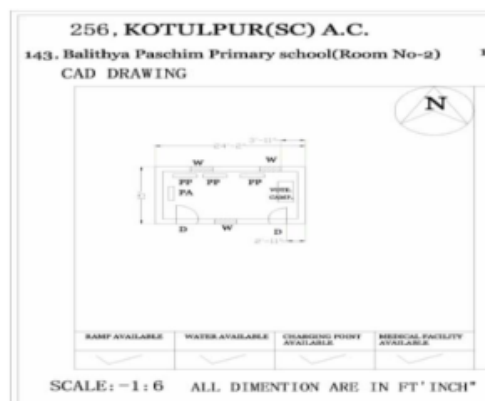

নির্বাচক নিবন্ধন আধিকারিকের স্বাক্ষর

Nazri Naksha

Google Map View

Polling Station Building Front View

Polling Station Front View

Cad View

Key MAP View

1	NRZ1397835	নাম : রামপ্রসাদ অধিকারী মায়ের নাম: বাসন্তী অধিকারী বাড়ির নং : n0197 বয়স : 43 লিঙ্গ : পুরুষ	ফটো উপলব্ধ	2	NRZ1397827	নাম : কৃষ্ণা (ভট্টাচার্য্য) অধিকারী স্বামীর নাম: রামপ্রসাদ অধিকারী বাড়ির নং : n0197 বয়স : 36 লিঙ্গ : মহিলা	ফটো উপলব্ধ	3	WB/36/254/456023	নাম : আনন্দ অধিকারী পিতার নাম: কালিপদ অধিকারী বাড়ির নং : n0197 বয়স : 49 লিঙ্গ : পুরুষ	ফটো উপলব্ধ
4	NRZ1273044	নাম : উমা অধিকারী স্বামীর নাম: আনন্দ অধিকারী বাড়ির নং : n0197 বয়স : 37 লিঙ্গ : মহিলা	ফটো উপলব্ধ	5	WB/36/254/456090	নাম : বাসন্তী অধিকারী স্বামীর নাম: কালিপদ অধিকারী বাড়ির নং : n0197 বয়স : 71 লিঙ্গ : মহিলা	ফটো উপলব্ধ	6	NRZ0359554	নাম : কৃষ্ণা সিং কুণ্ডু স্বামীর নাম: মৃত্যুঞ্জয় কুণ্ডু বাড়ির নং : n0135 বয়স : 37 লিঙ্গ : মহিলা	ফটো উপলব্ধ
7	BHV2361087	নাম : টুম্পা কুন্ডু স্বামীর নাম: গুণধর কুন্ডু বাড়ির নং : n0135 বয়স : 46 লিঙ্গ : মহিলা	ফটো উপলব্ধ	8	NRZ1272988	নাম : শ্রাবন্তী মন্ডল(সিংহ) স্বামীর নাম: সন্তোষ সিংহ বাড়ির নং : n0135 বয়স : 36 লিঙ্গ : মহিলা	ফটো উপলব্ধ	9	BHV1642081	নাম : সন্তোষ সিংহ মায়ের নাম: সন্ধ্যা সিংহ বাড়ির নং : n0135 বয়স : 44 লিঙ্গ : পুরুষ	ফটো উপলব্ধ
10	NRZ1428945	নাম : হারাধন কুন্ডু পিতার নাম: সন্তোষ কুন্ডু বাড়ির নং : n0080 বয়স : 32 লিঙ্গ : পুরুষ	ফটো উপলব্ধ	11	WB/36/254/453329	নাম : বন্দনা কুণ্ডু স্বামীর নাম: সন্তোষ কুণ্ডু বাড়ির নং : n0080 বয়স : 53 লিঙ্গ : মহিলা	ফটো উপলব্ধ	12	WB/36/254/453349	নাম : সন্তোষ কুণ্ডু পিতার নাম: কুশধবজ কুণ্ডু বাড়ির নং : n0080 বয়স : 59 লিঙ্গ : পুরুষ	ফটো উপলব্ধ
13	NRZ2467546	নাম : শ্রেয়া কুন্ডু স্বামীর নাম: হারাধন কুন্ডু বাড়ির নং : এন0080 বয়স : 22 লিঙ্গ : মহিলা	ফটো উপলব্ধ	14	NRZ2039436	নাম : অমরনাথ কুন্ডু পিতার নাম: গুণধর কুন্ডু বাড়ির নং : n0135 বয়স : 25 লিঙ্গ : পুরুষ	ফটো উপলব্ধ	15	NRZ1928506	নাম : বুল্টি কুণ্ডু স্বামীর নাম: শোভন মন্ডল বাড়ির নং : n0000 বয়স : 28 লিঙ্গ : মহিলা	ফটো উপলব্ধ
16	WB/36/254/453372	নাম : শান্তি কুণ্ডু পিতার নাম: কুশধবজ কুণ্ডু বাড়ির নং : n0079 বয়স : 56 লিঙ্গ : পুরুষ	ফটো উপলব্ধ	17	BHV1567007	নাম : অপর্ণা কুণ্ডু স্বামীর নাম: শান্তি কুণ্ডু বাড়ির নং : n0079 বয়স : 46 লিঙ্গ : মহিলা	ফটো উপলব্ধ	18	WB/36/254/453122	নাম : তারাপদ কুণ্ডু পিতার নাম: ফকির কুণ্ডু বাড়ির নং : n0135 বয়স : 67 লিঙ্গ : পুরুষ	ফটো উপলব্ধ
19	WB/36/254/453177	নাম : সুধা কুণ্ডু স্বামীর নাম: তারাপদ কুণ্ডু বাড়ির নং : n0135 বয়স : 59 লিঙ্গ : মহিলা	ফটো উপলব্ধ	20	WB/36/254/453136	নাম : গুণধর কুণ্ডু পিতার নাম: ফকির কুণ্ডু বাড়ির নং : n0135 বয়স : 57 লিঙ্গ : পুরুষ	ফটো উপলব্ধ	21	NRZ1272426	নাম : প্রসেনজিৎ কুন্ডু পিতার নাম: তারাপদ কুন্ডু বাড়ির নং : n0135 বয়স : 36 লিঙ্গ : পুরুষ	ফটো উপলব্ধ
22	NRZ1811033	নাম : লক্ষ্মীপ্রিয়া কুণ্ডু স্বামীর নাম: বিশজিৎ কুণ্ডু বাড়ির নং : n0135 বয়স : 28 লিঙ্গ : মহিলা	ফটো উপলব্ধ	23	WB/36/254/453174	নাম : সন্ধ্যা কুণ্ডু (সিংহ) স্বামীর নাম: নারায়ন সিংহ বাড়ির নং : n0135 বয়স : 65 লিঙ্গ : মহিলা	ফটো উপলব্ধ	24	NRZ1971233	নাম : সুরজিৎ কুন্ডু পিতার নাম: শান্তি কুন্ডু বাড়ির নং : n0079 বয়স : 26 লিঙ্গ : পুরুষ	ফটো উপলব্ধ
25	NRZ1194513	নাম : মৃত্যুঞ্জয় কুন্ডু পিতার নাম: তরনী কুন্ডু বাড়ির নং : n0135 বয়স : 35 লিঙ্গ : পুরুষ	ফটো উপলব্ধ	26	NRZ1272400	নাম : বিশজিৎ কুন্ডু পিতার নাম: তারাপদ কুন্ডু বাড়ির নং : n0135 বয়স : 35 লিঙ্গ : পুরুষ	ফটো উপলব্ধ	27	WB/36/254/453451	নাম : রবীন্দ্র পাল পিতার নাম: ভাস্কর পাল বাড়ির নং : n0142 বয়স : 56 লিঙ্গ : পুরুষ	ফটো উপলব্ধ
28	BHV2579332	নাম : সোনাবালা কুন্ডু স্বামীর নাম: নবকুমার কুন্ডু বাড়ির নং : n0142 বয়স : 71 লিঙ্গ : মহিলা	ফটো উপলব্ধ	29	WB/36/254/453454	নাম : আরতি পাল স্বামীর নাম: রবীন্দ্র পাল বাড়ির নং : n0142 বয়স : 53 লিঙ্গ : মহিলা	ফটো উপলব্ধ	30	NRZ1628999	নাম : বুবাই পাল পিতার নাম: রবীন্দ্র পাল বাড়ির নং : n0142 বয়স : 30 লিঙ্গ : পুরুষ	ফটো উপলব্ধ