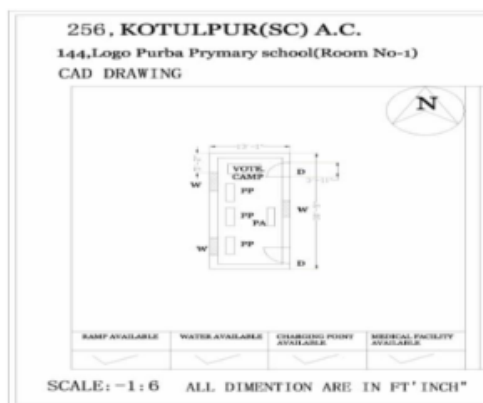

Cad View

Key MAP View