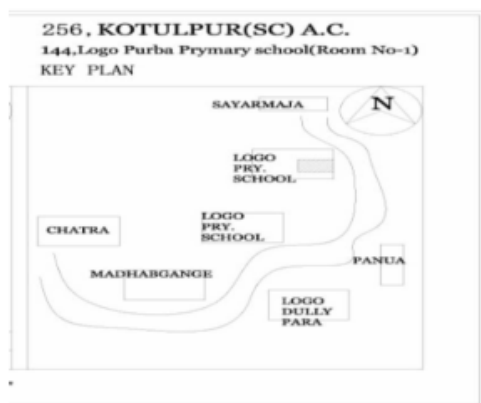

নির্বাচক নিবন্ধন আধিকারিকের স্বাক্ষর

Nazri Naksha

Google Map View

Polling Station Building Front View

Polling Station Front View

Cad View

Key MAP View

1 নাম : তারারানী কুণ্ড স্বামীর নাম : শশাঙ্ক কুণ্ড বাড়ির নং : n0141 বয়স : 61 লিঙ্গ : মহিলা ফটো উপলব্ধ	WB/36/254/462277	2 নাম : পার্থ কুন্ড পিতার নাম : শশাঙ্ক কুন্ড বাড়ির নং : n0141 বয়স : 39 লিঙ্গ : পুরুষ ফটো উপলব্ধ	BHV2364198	3 নাম : মালতী কুণ্ড স্বামীর নাম : দিবাকর কুণ্ড বাড়ির নং : n0156 বয়স : 68 লিঙ্গ : মহিলা ফটো উপলব্ধ	WB/36/254/462237
4 নাম : হারাধন কুণ্ড পিতার নাম : নবকুমার কুণ্ড বাড়ির নং : n0156 বয়স : 58 লিঙ্গ : পুরুষ ফটো উপলব্ধ	WB/36/254/462632	5 নাম : কাবলি কুণ্ড স্বামীর নাম : হারাধন কুণ্ড বাড়ির নং : n0156 বয়স : 53 লিঙ্গ : মহিলা ফটো উপলব্ধ	WB/36/254/462280	6 নাম : কণক লতা কুণ্ড স্বামীর নাম : চণ্ডী চরন কুণ্ড বাড়ির নং : n0105 বয়স : 62 লিঙ্গ : মহিলা ফটো উপলব্ধ	WB/36/254/462546
7 নাম : নিরঞ্জন কুণ্ড পিতার নাম : সুবল কুণ্ড বাড়ির নং : n0132 বয়স : 73 লিঙ্গ : পুরুষ ফটো উপলব্ধ	BHV1444108	8 নাম : শঙ্করী কুণ্ড স্বামীর নাম : চিত্তরঞ্জন কুণ্ড বাড়ির নং : n0132 বয়স : 68 লিঙ্গ : মহিলা ফটো উপলব্ধ	WB/36/254/462247	9 নাম : উত্তম কুন্ড পিতার নাম : মনোরঞ্জন কুন্ড বাড়ির নং : n0132 বয়স : 46 লিঙ্গ : পুরুষ ফটো উপলব্ধ	BHV2217206
10 নাম : নমিতা কুণ্ড স্বামীর নাম : বংশী কুণ্ড বাড়ির নং : n0135 বয়স : 57 লিঙ্গ : মহিলা ফটো উপলব্ধ	WB/36/254/462424	11 নাম : পিরমোহন কুণ্ড পিতার নাম : কালীপদ কুণ্ড বাড়ির নং : n0136 বয়স : 58 লিঙ্গ : পুরুষ ফটো উপলব্ধ	WB/36/254/462374	12 নাম : চণ্ডী চরন কুণ্ড পিতার নাম : সুধীর কুণ্ড বাড়ির নং : n0105 বয়স : 64 লিঙ্গ : পুরুষ ফটো উপলব্ধ	WB/36/254/462644
13 নাম : পম্পা কুণ্ড স্বামীর নাম : প্রশান্ত কুণ্ড বাড়ির নং : n0198 বয়স : 31 লিঙ্গ : মহিলা ফটো উপলব্ধ	NRZ1971456	14 নাম : বামাশংকর কুণ্ড পিতার নাম : নিরঞ্জন কুণ্ড বাড়ির নং : n0132 বয়স : 49 লিঙ্গ : পুরুষ ফটো উপলব্ধ	BHV2268084	15 নাম : সুমন কুণ্ড পিতার নাম : মধুসূদন কুণ্ড বাড়ির নং : n0135 বয়স : 34 লিঙ্গ : পুরুষ ফটো উপলব্ধ	NRZ1429257
16 নাম : পূজা কুণ্ড স্বামীর নাম : সত্যজিৎ কুণ্ড বাড়ির নং : n0136 বয়স : 24 লিঙ্গ : মহিলা ফটো উপলব্ধ	NRZ2241511	17 নাম : পূর্ণিমা কুণ্ড স্বামীর নাম : মধুসূদন কুণ্ড বাড়ির নং : n0135 বয়স : 51 লিঙ্গ : মহিলা ফটো উপলব্ধ	NRZ2293447	18 নাম : লক্ষী কুণ্ড স্বামীর নাম : কালীপদ কুণ্ড বাড়ির নং : n0136 বয়স : 78 লিঙ্গ : মহিলা ফটো উপলব্ধ	BHV2527695
19 নাম : সত্যজিৎ কুণ্ড পিতার নাম : পিরমোহন কুণ্ড বাড়ির নং : n0136 বয়স : 29 লিঙ্গ : পুরুষ ফটো উপলব্ধ	NRZ1722909	20 নাম : স্বপন কুন্ড পিতার নাম : বংশী কুন্ড বাড়ির নং : n0135 বয়স : 34 লিঙ্গ : পুরুষ ফটো উপলব্ধ	NRZ1274224	21 নাম : বংশী কুণ্ড পিতার নাম : যুগল কুণ্ড বাড়ির নং : n0135 বয়স : 59 লিঙ্গ : পুরুষ ফটো উপলব্ধ	WB/36/254/462720
22 নাম : মিতু পাল (কুণ্ড) স্বামীর নাম : মহাদেব কুণ্ড বাড়ির নং : 283 বয়স : 51 লিঙ্গ : মহিলা ফটো উপলব্ধ	NRZ1629773	23 নাম : মহাদেব কুণ্ড পিতার নাম : যুগল কুণ্ড বাড়ির নং : 283 বয়স : 56 লিঙ্গ : পুরুষ ফটো উপলব্ধ	BHV0888214	24 নাম : মধুসূদন কুণ্ড পিতার নাম : যুগল কুণ্ড বাড়ির নং : n0135 বয়স : 61 লিঙ্গ : পুরুষ ফটো উপলব্ধ	WB/36/254/462746
25 নাম : প্রতিমা কুণ্ড স্বামীর নাম : নয়ন কুণ্ড বাড়ির নং : n0134 বয়স : 54 লিঙ্গ : মহিলা ফটো উপলব্ধ	BHV2527729	26 নাম : নয়ন কুণ্ড পিতার নাম : সুবল কুণ্ড বাড়ির নং : n0134 বয়স : 64 লিঙ্গ : পুরুষ ফটো উপলব্ধ	WB/36/254/462198	27 নাম : প্রতিমা কুণ্ড স্বামীর নাম : উত্তম কুণ্ড বাড়ির নং : n0133 বয়স : 41 লিঙ্গ : মহিলা ফটো উপলব্ধ	BHV2362655
28 নাম : মানসী কুন্ড স্বামীর নাম : শ্যামাশংকর কুন্ড বাড়ির নং : n0132 বয়স : 37 লিঙ্গ : মহিলা ফটো উপলব্ধ	BHV2579829	29 নাম : শান্তি টুডু স্বামীর নাম : বাবলু টুডু বাড়ির নং : n0132 বয়স : 38 লিঙ্গ : মহিলা ফটো উপলব্ধ	BHV2481810	30 নাম : বাবলু টুডু স্বামীর নাম : লক্ষী টুডু বাড়ির নং : n0132 বয়স : 42 লিঙ্গ : পুরুষ ফটো উপলব্ধ	BHV2362689