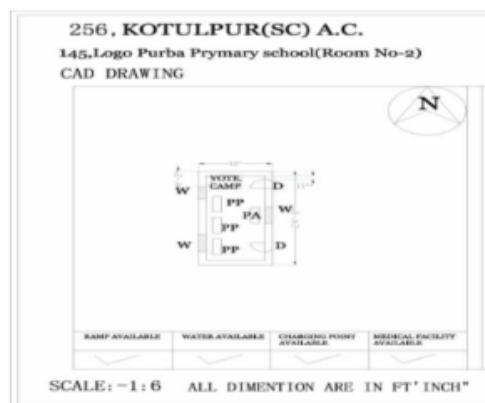

নির্বাচক নিবন্ধন আধিকারিকের স্বাক্ষর

Nazri Naksha

Google Map View

Polling Station Building Front View

Polling Station Front View

Cad View

Key MAP View

1 নাম : কমলা কুণ্ড স্বামীর নাম: রাধারমন কুণ্ড বাড়ির নং : n0023 বয়স : 76 লিঙ্গ : মহিলা ফটো উপলব্ধ	WB/36/254/459206	2 নাম : জগবন্ধু কুণ্ড পিতার নাম: রাধারমন কুণ্ড বাড়ির নং : n0023 বয়স : 61 লিঙ্গ : পুরুষ ফটো উপলব্ধ	BHV2527711	3 নাম : চিত্তা কুণ্ড স্বামীর নাম: জগবন্ধু কুণ্ড বাড়ির নং : n0023 বয়স : 57 লিঙ্গ : মহিলা ফটো উপলব্ধ	WB/36/254/459207
4 নাম : দীনবন্ধু কুণ্ড পিতার নাম: রাধারমন কুণ্ড বাড়ির নং : n0023 বয়স : 55 লিঙ্গ : পুরুষ ফটো উপলব্ধ	WB/36/254/459483	5 নাম : শিখা কুণ্ড স্বামীর নাম: দীনবন্ধু কুণ্ড বাড়ির নং : n0023 বয়স : 47 লিঙ্গ : মহিলা ফটো উপলব্ধ	BHV2217099	6 নাম : শ্রীমন্ত কুণ্ড পিতার নাম: জগবন্ধু কুণ্ড বাড়ির নং : n0023 বয়স : 36 লিঙ্গ : পুরুষ ফটো উপলব্ধ	NRZ0595702
7 নাম : সুশোভন কুণ্ড পিতার নাম: দীনবন্ধু কুণ্ড বাড়ির নং : এন0023 বয়স : 23 লিঙ্গ : পুরুষ ফটো উপলব্ধ	NRZ2330363	8 নাম : টুঙ্গা কুণ্ড স্বামীর নাম: শ্রীমন্ত কুণ্ড বাড়ির নং : n0023 বয়স : 35 লিঙ্গ : মহিলা ফটো উপলব্ধ	NRZ1350768	9 নাম : পায়েল কর্মকার স্বামীর নাম: বিনয় দাস কর্মকার বাড়ির নং : এন0113 বয়স : 24 লিঙ্গ : মহিলা ফটো উপলব্ধ	IJO2128247
10 নাম : রেখা কর্মকার স্বামীর নাম: মদন কর্মকার বাড়ির নং : n0112 বয়স : 66 লিঙ্গ : মহিলা ফটো উপলব্ধ	NRZ2130235	11 নাম : মদন কর্মকার পিতার নাম: বসন্ত কর্মকার বাড়ির নং : n0112 বয়স : 76 লিঙ্গ : পুরুষ ফটো উপলব্ধ	NRZ2130227	12 নাম : অনন্যা কর্মকার স্বামীর নাম: অরুণ কর্মকার বাড়ির নং : n0112 বয়স : 30 লিঙ্গ : মহিলা ফটো উপলব্ধ	NRZ1723022
13 নাম : কালীপদ কর্মকার পিতার নাম: ভৃগুণ কর্মকার বাড়ির নং : n0113 বয়স : 70 লিঙ্গ : পুরুষ ফটো উপলব্ধ	WB/36/254/462045	14 নাম : বার্না কর্মকার স্বামীর নাম: কালীপদ কর্মকার বাড়ির নং : n0113 বয়স : 58 লিঙ্গ : মহিলা ফটো উপলব্ধ	WB/36/254/462093	15 নাম : বিনয় দাস কর্মকার পিতার নাম: হরিসাধন দাস কর্মকার বাড়ির নং : n0113 বয়স : 34 লিঙ্গ : পুরুষ ফটো উপলব্ধ	NRZ1274091
16 নাম : মোহন কর্মকার পিতার নাম: বসন্ত কর্মকার বাড়ির নং : n0114 বয়স : 70 লিঙ্গ : পুরুষ ফটো উপলব্ধ	WB/36/254/462382	17 নাম : কম্পনা কর্মকার স্বামীর নাম: মোহন কর্মকার বাড়ির নং : 64 বয়স : 65 লিঙ্গ : মহিলা ফটো উপলব্ধ	WB/36/254/462202	18 নাম : পিরু কর্মকার পিতার নাম: মোহন কর্মকার বাড়ির নং : n0114 বয়স : 31 লিঙ্গ : পুরুষ ফটো উপলব্ধ	NRZ1766971
19 নাম : বংশী কর্মকার পিতার নাম: ভৃগুণ কর্মকার বাড়ির নং : n0115 বয়স : 74 লিঙ্গ : পুরুষ ফটো উপলব্ধ	WB/36/254/462383	20 নাম : হারাধন কর্মকার পিতার নাম: বংশী কর্মকার বাড়ির নং : n0115 বয়স : 51 লিঙ্গ : পুরুষ ফটো উপলব্ধ	WB/36/254/462200	21 নাম : চায়না কর্মকার স্বামীর নাম: হারাধন কর্মকার বাড়ির নং : n0115 বয়স : 46 লিঙ্গ : মহিলা ফটো উপলব্ধ	BHV2217156
22 নাম : অমল কর্মকার পিতার নাম: বংশীবদন কর্মকার বাড়ির নং : n0115 বয়স : 49 লিঙ্গ : পুরুষ ফটো উপলব্ধ	BHV2217164	23 নাম : মুনমুন কর্মকার স্বামীর নাম: অমল কর্মকার বাড়ির নং : n0115 বয়স : 37 লিঙ্গ : মহিলা ফটো উপলব্ধ	NRZ1429265	24 নাম : অরুণ কর্মকার পিতার নাম: মদন কর্মকার বাড়ির নং : n0112 বয়স : 39 লিঙ্গ : পুরুষ ফটো উপলব্ধ	BHV2481752
25 নাম : তনয় কর্মকার পিতার নাম: কালীপদ কর্মকার বাড়ির নং : n0113 বয়স : 30 লিঙ্গ : পুরুষ ফটো উপলব্ধ	NRZ1629997	26 নাম : ইন্দ্রিা কোলে পিতার নাম: অলোক কোলে বাড়ির নং : এন0013 বয়স : 23 লিঙ্গ : মহিলা ফটো উপলব্ধ	NRZ2329662	27 নাম : শুভেন্দু কোলে পিতার নাম: শুভঙ্কর কোলে বাড়ির নং : এন0012 বয়স : 23 লিঙ্গ : পুরুষ ফটো উপলব্ধ	NRZ2329589
28 নাম : দিবাকর কোলে পিতার নাম: সাগর কোলে বাড়ির নং : n0011 বয়স : 69 লিঙ্গ : পুরুষ ফটো উপলব্ধ	WB/36/254/459043	29 নাম : সন্ধ্যারানী কোলে স্বামীর নাম: দিবাকর কোলে বাড়ির নং : n0011 বয়স : 67 লিঙ্গ : মহিলা ফটো উপলব্ধ	BHV2527752	30 নাম : রাধানাথ কোলে পিতার নাম: দিবাকর কোলে বাড়ির নং : n0011 বয়স : 49 লিঙ্গ : পুরুষ ফটো উপলব্ধ	WB/36/254/459562