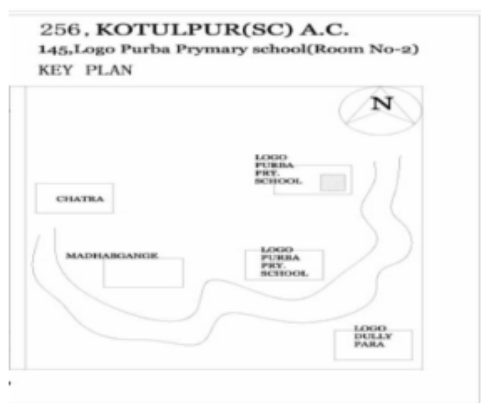

নির্বাচক নিবন্ধন আধিকারিকের স্বাক্ষর

Nazri Naksha

Google Map View

Polling Station Building Front View

Polling Station Front View

Cad View

Key MAP View

1 নাম : কমলা কুণ্ড স্বামীর নাম: রাধারমন কুণ্ড বাড়ির নং : n0023 বয়স : 76 লিঙ্গ : মহিলা ফটো উপলব্ধ	WB/36/254/459206	2 নাম : জগবন্ধু কুণ্ড পিতার নাম: রাধারমন কুণ্ড বাড়ির নং : n0023 বয়স : 61 লিঙ্গ : পুরুষ ফটো উপলব্ধ	BHV2527711	3 নাম : চিত্তা কুণ্ড স্বামীর নাম: জগবন্ধু কুণ্ড বাড়ির নং : n0023 বয়স : 57 লিঙ্গ : মহিলা ফটো উপলব্ধ	WB/36/254/459207
4 নাম : দীনবন্ধু কুণ্ড পিতার নাম: রাধারমন কুণ্ড বাড়ির নং : n0023 বয়স : 55 লিঙ্গ : পুরুষ ফটো উপলব্ধ	WB/36/254/459483	5 নাম : শিখা কুণ্ড স্বামীর নাম: দীনবন্ধু কুণ্ড বাড়ির নং : n0023 বয়স : 47 লিঙ্গ : মহিলা ফটো উপলব্ধ	BHV2217099	6 নাম : শ্রীমন্ত কুণ্ড পিতার নাম: জগবন্ধু কুণ্ড বাড়ির নং : n0023 বয়স : 36 লিঙ্গ : পুরুষ ফটো উপলব্ধ	NRZ0595702
7 নাম : সুশোভন কুণ্ড পিতার নাম: দীনবন্ধু কুণ্ড বাড়ির নং : এন0023 বয়স : 23 লিঙ্গ : পুরুষ ফটো উপলব্ধ	NRZ2330363	8 নাম : টুঙ্গা কুণ্ড স্বামীর নাম: শ্রীমন্ত কুণ্ড বাড়ির নং : n0023 বয়স : 35 লিঙ্গ : মহিলা ফটো উপলব্ধ	NRZ1350768	9 নাম : পায়েল কর্মকার স্বামীর নাম: বিনয় দাস কর্মকার বাড়ির নং : এন0113 বয়স : 24 লিঙ্গ : মহিলা ফটো উপলব্ধ	IJO2128247
10 নাম : রেখা কর্মকার স্বামীর নাম: মদন কর্মকার বাড়ির নং : n0112 বয়স : 66 লিঙ্গ : মহিলা ফটো উপলব্ধ	NRZ2130235	11 নাম : মদন কর্মকার পিতার নাম: বসন্ত কর্মকার বাড়ির নং : n0112 বয়স : 76 লিঙ্গ : পুরুষ ফটো উপলব্ধ	NRZ2130227	12 নাম : অনন্যা কর্মকার স্বামীর নাম: অরুণ কর্মকার বাড়ির নং : n0112 বয়স : 30 লিঙ্গ : মহিলা ফটো উপলব্ধ	NRZ1723022
13 নাম : কালীপদ কর্মকার পিতার নাম: ভৃগুণ কর্মকার বাড়ির নং : n0113 বয়স : 70 লিঙ্গ : পুরুষ ফটো উপলব্ধ	WB/36/254/462045	14 নাম : বার্না কর্মকার স্বামীর নাম: কালীপদ কর্মকার বাড়ির নং : n0113 বয়স : 58 লিঙ্গ : মহিলা ফটো উপলব্ধ	WB/36/254/462093	15 নাম : বিনয় দাস কর্মকার পিতার নাম: হরিসাধন দাস কর্মকার বাড়ির নং : n0113 বয়স : 34 লিঙ্গ : পুরুষ ফটো উপলব্ধ	NRZ1274091
16 নাম : মোহন কর্মকার পিতার নাম: বসন্ত কর্মকার বাড়ির নং : n0114 বয়স : 70 লিঙ্গ : পুরুষ ফটো উপলব্ধ	WB/36/254/462382	17 নাম : কম্পনা কর্মকার স্বামীর নাম: মোহন কর্মকার বাড়ির নং : 64 বয়স : 65 লিঙ্গ : মহিলা ফটো উপলব্ধ	WB/36/254/462202	18 নাম : পিরু কর্মকার পিতার নাম: মোহন কর্মকার বাড়ির নং : n0114 বয়স : 31 লিঙ্গ : পুরুষ ফটো উপলব্ধ	NRZ1766971
19 নাম : বংশী কর্মকার পিতার নাম: ভৃগুণ কর্মকার বাড়ির নং : n0115 বয়স : 74 লিঙ্গ : পুরুষ ফটো উপলব্ধ	WB/36/254/462383	20 নাম : হারাধন কর্মকার পিতার নাম: বংশী কর্মকার বাড়ির নং : n0115 বয়স : 51 লিঙ্গ : পুরুষ ফটো উপলব্ধ	WB/36/254/462200	21 নাম : চায়না কর্মকার স্বামীর নাম: হারাধন কর্মকার বাড়ির নং : n0115 বয়স : 46 লিঙ্গ : মহিলা ফটো উপলব্ধ	BHV2217156
22 নাম : অমল কর্মকার পিতার নাম: বংশীবদন কর্মকার বাড়ির নং : n0115 বয়স : 49 লিঙ্গ : পুরুষ ফটো উপলব্ধ	BHV2217164	23 নাম : মুনমুন কর্মকার স্বামীর নাম: অমল কর্মকার বাড়ির নং : n0115 বয়স : 37 লিঙ্গ : মহিলা ফটো উপলব্ধ	NRZ1429265	24 নাম : অরুণ কর্মকার পিতার নাম: মদন কর্মকার বাড়ির নং : n0112 বয়স : 39 লিঙ্গ : পুরুষ ফটো উপলব্ধ	BHV2481752
25 নাম : তনয় কর্মকার পিতার নাম: কালীপদ কর্মকার বাড়ির নং : n0113 বয়স : 30 লিঙ্গ : পুরুষ ফটো উপলব্ধ	NRZ1629997	26 নাম : ইন্দ্রিা কোলে পিতার নাম: অলোক কোলে বাড়ির নং : এন0013 বয়স : 23 লিঙ্গ : মহিলা ফটো উপলব্ধ	NRZ2329662	27 নাম : শুভেন্দু কোলে পিতার নাম: শুভঙ্কর কোলে বাড়ির নং : এন0012 বয়স : 23 লিঙ্গ : পুরুষ ফটো উপলব্ধ	NRZ2329589
28 নাম : দিবাকর কোলে পিতার নাম: সাগর কোলে বাড়ির নং : n0011 বয়স : 69 লিঙ্গ : পুরুষ ফটো উপলব্ধ	WB/36/254/459043	29 নাম : সন্ধ্যারানী কোলে স্বামীর নাম: দিবাকর কোলে বাড়ির নং : n0011 বয়স : 67 লিঙ্গ : মহিলা ফটো উপলব্ধ	BHV2527752	30 নাম : রাধানাথ কোলে পিতার নাম: দিবাকর কোলে বাড়ির নং : n0011 বয়স : 49 লিঙ্গ : পুরুষ ফটো উপলব্ধ	WB/36/254/459562