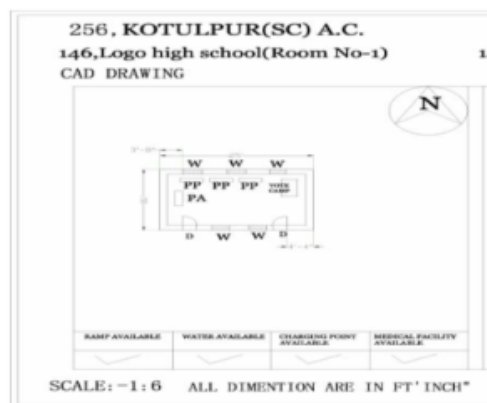

নির্বাচক নিবন্ধন আধিকারিকের স্বাক্ষর

Nazri Naksha

Google Map View

Polling Station Building Front View

Polling Station Front View

Cad View

Key MAP View

1	WB/36/254/474013	নাম : শীতল আচার্য পিতার নাম: গোকুল আচার্য বাড়ির নং : n0064 বয়স : 76 লিঙ্গ : পুরুষ	ফটো উপলব্ধ	2	WB/36/254/474046	নাম : অঞ্জলী আচার্য স্বামীর নাম: শীতল আচার্য বাড়ির নং : n0064 বয়স : 64 লিঙ্গ : মহিলা	ফটো উপলব্ধ	3	NRZ1521988	নাম : আনন্দ আচার্য পিতার নাম: শীতল আচার্য বাড়ির নং : n0064 বয়স : 33 লিঙ্গ : পুরুষ	ফটো উপলব্ধ
4	NRZ1723105	নাম : লক্ষ্মী আচার্য স্বামীর নাম: কার্তিক আচার্য বাড়ির নং : n0065 বয়স : 30 লিঙ্গ : মহিলা	ফটো উপলব্ধ	5	WB/36/254/474159	নাম : উমারানী আচার্য স্বামীর নাম: প্রনব আচার্য বাড়ির নং : n0066 বয়স : 68 লিঙ্গ : মহিলা	ফটো উপলব্ধ	6	NRZ1723162	নাম : বেনু আচার্য স্বামীর নাম: সুভাষ আচার্য বাড়ির নং : n0066 বয়স : 32 লিঙ্গ : মহিলা	ফটো উপলব্ধ
7	NRZ2547776	নাম : বিলাসিনী আচার্য স্বামীর নাম: সত্যনারায়ন আচার্য বাড়ির নং : n0058 বয়স : 78 লিঙ্গ : মহিলা	ফটো উপলব্ধ	8	WB/36/254/474056	নাম : সমীরকুমার আচার্য পিতার নাম: সত্যনারায়ন আচার্য বাড়ির নং : n0058 বয়স : 56 লিঙ্গ : পুরুষ	ফটো উপলব্ধ	9	WB/36/254/474395	নাম : প্রনতি আচার্য স্বামীর নাম: দীপ্তিরঞ্জন আচার্য বাড়ির নং : n0059 বয়স : 58 লিঙ্গ : মহিলা	ফটো উপলব্ধ
10	BHV2580454	নাম : প্রশান্ত আচার্য পিতার নাম: দীপ্তিরঞ্জন আচার্য বাড়ির নং : n0059 বয়স : 40 লিঙ্গ : পুরুষ	ফটো উপলব্ধ	11	BHV2628113	নাম : প্রিয়াংকা ভট্টাচার্য আচার্য স্বামীর নাম: প্রশান্ত আচার্য বাড়ির নং : n0059 বয়স : 39 লিঙ্গ : মহিলা	ফটো উপলব্ধ	12	BHV2628154	নাম : সৌরভ আচার্য পিতার নাম: দীপ্তিরঞ্জন আচার্য বাড়ির নং : n0059 বয়স : 36 লিঙ্গ : পুরুষ	ফটো উপলব্ধ
13	NRZ1194950	নাম : অর্নবান আচার্য পিতার নাম: অসিতকুমার আচার্য বাড়ির নং : n0060 বয়স : 36 লিঙ্গ : পুরুষ	ফটো উপলব্ধ	14	WB/36/254/474070	নাম : অর্চনা আচার্য স্বামীর নাম: অসিত আচার্য বাড়ির নং : n0060 বয়স : 56 লিঙ্গ : মহিলা	ফটো উপলব্ধ	15	BHV1565126	নাম : চম্পক কুমার আচার্য পিতার নাম: নিমাই চন্দ্র আচার্য বাড়ির নং : n0061 বয়স : 46 লিঙ্গ : পুরুষ	ফটো উপলব্ধ
#2 16	NRZ1904028	নাম : সুদীপ আচার্য পিতার নাম: মনোজ আচার্য বাড়ির নং : n0058 বয়স : 27 লিঙ্গ : পুরুষ	ফটো উপলব্ধ	17	BHV2365831	নাম : কার্তিক আচার্য পিতার নাম: দেবস্বান আচার্য বাড়ির নং : n0065 বয়স : 42 লিঙ্গ : পুরুষ	ফটো উপলব্ধ	18	NRZ2130565	নাম : বন্দনা আচার্য স্বামীর নাম: উত্তম আচার্য বাড়ির নং : n0058 বয়স : 58 লিঙ্গ : মহিলা	ফটো উপলব্ধ
19	NRZ2130516	নাম : মনোজ কুমার আচার্য পিতার নাম: সত্যনারায়ন আচার্য বাড়ির নং : n0058 বয়স : 63 লিঙ্গ : পুরুষ	ফটো উপলব্ধ	20	NRZ2130557	নাম : উত্তমকুমার আচার্য পিতার নাম: সত্যনারায়ন আচার্য বাড়ির নং : n0058 বয়স : 65 লিঙ্গ : পুরুষ	ফটো উপলব্ধ	21	NRZ2130714	নাম : সত্যনারায়ণ আচার্য পিতার নাম: গৌর আচার্য বাড়ির নং : n0058 বয়স : 89 লিঙ্গ : পুরুষ	ফটো উপলব্ধ
22	NRZ2243376	নাম : সমর্পিতা আচার্য পিতার নাম: সমীর কুমার আচার্য বাড়ির নং : n0058 বয়স : 24 লিঙ্গ : মহিলা	ফটো উপলব্ধ	23	SYG1715572	নাম : প্রতীক্ষা ভট্টাচার্য আচার্য স্বামীর নাম: অর্ধবান আচার্য বাড়ির নং : n0060 বয়স : 28 লিঙ্গ : মহিলা	ফটো উপলব্ধ	24	NRZ2329423	নাম : সঞ্জীব আচার্য পিতার নাম: রাখাশ্যাম আচার্য বাড়ির নং : এন0101 বয়স : 23 লিঙ্গ : পুরুষ	ফটো উপলব্ধ
25	NRZ2329555	নাম : দেবারতী আচার্য পিতার নাম: চয়ন আচার্য বাড়ির নং : এন0061 বয়স : 23 লিঙ্গ : মহিলা	ফটো উপলব্ধ	26	NRZ2329993	নাম : সুমিত্রা আচার্য স্বামীর নাম: আনন্দ আচার্য বাড়ির নং : এন0064 বয়স : 26 লিঙ্গ : মহিলা	ফটো উপলব্ধ	27	NRZ2330090	নাম : টুসি আচার্য স্বামীর নাম: হরধান আচার্য বাড়ির নং : এন0100 বয়স : 23 লিঙ্গ : মহিলা	ফটো উপলব্ধ
28	NRZ1630300	নাম : আনন্দ আচার্য পিতার নাম: ভরন আচার্য বাড়ির নং : n0101 বয়স : 30 লিঙ্গ : পুরুষ	ফটো উপলব্ধ	29	BHV1564442	নাম : বর্না আচার্য স্বামীর নাম: অরুণ আচার্য বাড়ির নং : n0100 বয়স : 46 লিঙ্গ : মহিলা	ফটো উপলব্ধ	30	NRZ1521749	নাম : পম্পা আচার্য স্বামীর নাম: অজয় আচার্য বাড়ির নং : n0100 বয়স : 32 লিঙ্গ : মহিলা	ফটো উপলব্ধ