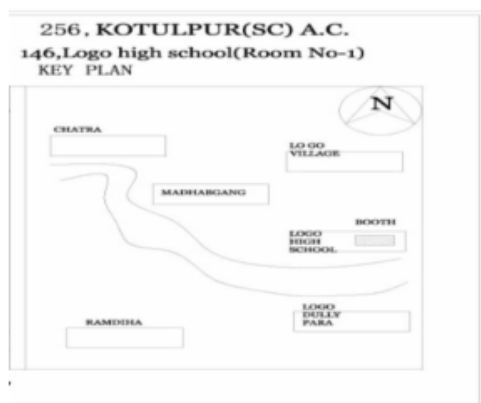

Cad View

Key MAP View