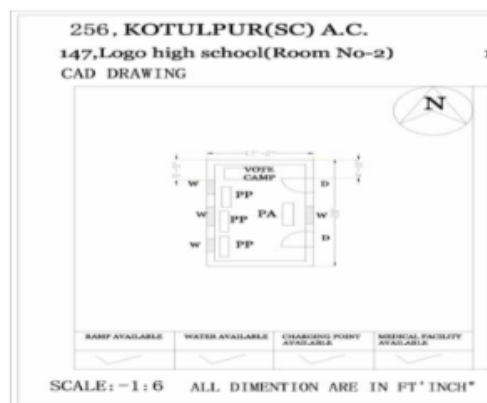

নির্বাচক নিবন্ধন আধিকারিকের স্বাক্ষর

Nazri Naksha

Google Map View

Polling Station Building Front View

Polling Station Front View

Cad View

Key MAP View

| | | | | | |
|---|--------------------------|--|--------------------------------|---|--------------------------------|
| 1 নাম : সেখ মনুয়ার হাজারী পিতার নাম: সেখ মজিদ হাজারী বাড়ির নং : n0130 বয়স : 56 লিঙ্গ : পুরুষ | BHV2528693 ফটো উপলব্ধ | 2 নাম : আসেমা বিবি হাজারী স্বামীর নাম: সেখ মনুয়ার হাজারী বাড়ির নং : n0130 বয়স : 51 লিঙ্গ : মহিলা | WB/36/254/471315 ফটো উপলব্ধ | 3 নাম : অজিজুল হাজারী পিতার নাম: সেখ মনুয়ার হাজারী বাড়ির নং : n0130 বয়স : 29 লিঙ্গ : পুরুষ | NRZ1723337 ফটো উপলব্ধ |
| 4 নাম : আব্দুল কলাম হাজারী পিতার নাম: মনুয়ার হাজারী বাড়ির নং : n0130 বয়স : 26 লিঙ্গ : পুরুষ | NRZ1971902 ফটো উপলব্ধ | 5 নাম : ফুলটুসি বিবি স্বামীর নাম: আজিজুল হাজারী বাড়ির নং : n0130 বয়স : 30 লিঙ্গ : মহিলা | NRZ2041994 ফটো উপলব্ধ | 6 নাম : শিলা খাতুন স্বামীর নাম: আব্দুল কলাম হাজারী বাড়ির নং : এন0130 বয়স : 22 লিঙ্গ : মহিলা | NRZ2470011 ফটো উপলব্ধ |
| 7 নাম : পিতার নাম: বাড়ির নং : এন0000 বয়স : 31 লিঙ্গ : পুরুষ | NVL7230659 ফটো উপলব্ধ | 8 নাম : দেলুয়ার হাজারী পিতার নাম: আজাহার হাজারী বাড়ির নং : এন0167 বয়স : 22 লিঙ্গ : পুরুষ | NRZ2362978 ফটো উপলব্ধ | 9 নাম : সেখ আজাহারহাজারী পিতার নাম: সেখ সান্তার হাজারী বাড়ির নং : n0167 বয়স : 53 লিঙ্গ : পুরুষ | WB/36/254/471714 ফটো উপলব্ধ |
| 10 নাম : রেফিকা বিবি হাজারী স্বামীর নাম: সেখ আজাহার হাজারী বাড়ির নং : n0167 বয়স : 47 লিঙ্গ : মহিলা | BHV1564350 ফটো উপলব্ধ | 11 নাম : সেখ আব্দুল হাজারী পিতার নাম: সেখ আব্দুলমাক্তাব হাজারী বাড়ির নং : n0167 বয়স : 38 লিঙ্গ : পুরুষ | NRZ1379478 ফটো উপলব্ধ | 12 নাম : নাজেমা বিবি হাজারী স্বামীর নাম: আব্দুল হাজারী বাড়ির নং : n0167 বয়স : 38 লিঙ্গ : মহিলা | NRZ1274695 ফটো উপলব্ধ |
| 13 নাম : আসমানতারা খাতুন পিতার নাম: আজাহার হাজারী বাড়ির নং : এন0167 বয়স : 20 লিঙ্গ : মহিলা | NRZ2544484 ফটো উপলব্ধ | 14 নাম : সেখ আবুতাহেরহাজারী পিতার নাম: সেখ আকবর হাজারী বাড়ির নং : n0129 বয়স : 73 লিঙ্গ : পুরুষ | WB/36/254/471289 ফটো উপলব্ধ | 15 নাম : সেখ সাইদুল হাজারী পিতার নাম: সেখ আবুতাহের হাজারী বাড়ির নং : n0129 বয়স : 63 লিঙ্গ : পুরুষ | BHV1564491 ফটো উপলব্ধ |
| 16 নাম : রোজিনা বিবি স্বামীর নাম: সেখ দলাল হাজারী বাড়ির নং : n0129 বয়স : 31 লিঙ্গ : মহিলা | NRZ1812049 ফটো উপলব্ধ | 17 নাম : আব্দুল হাজারী স্বামীর নাম: সেখ সাইদুল হাজারী বাড়ির নং : n0129 বয়স : 38 লিঙ্গ : মহিলা | BHV2366201 ফটো উপলব্ধ | 18 নাম : জাইরুল হাজারী পিতার নাম: আবুতাহের হাজারী বাড়ির নং : n0129 বয়স : 40 লিঙ্গ : পুরুষ | NRZ0615625 ফটো উপলব্ধ |
| 19 নাম : নুরজাহান বিবি হাজারী স্বামীর নাম: জাইরুল হাজারী বাড়ির নং : n0129 বয়স : 39 লিঙ্গ : মহিলা | NRZ1379445 ফটো উপলব্ধ | 20 নাম : সেখ রুহিম হাজারী পিতার নাম: সেখ আবুতাহের হাজারী বাড়ির নং : n0129 বয়স : 39 লিঙ্গ : পুরুষ | NRZ0615633 ফটো উপলব্ধ | 21 নাম : আর্দ্রা হাজারী স্বামীর নাম: সেখরহিম হাজারী বাড়ির নং : n0129 বয়স : 37 লিঙ্গ : মহিলা | NRZ0615641 ফটো উপলব্ধ |
| 22 নাম : কাজলা হাজারী পিতার নাম: আবু তাহার হাজারী বাড়ির নং : n0129 বয়স : 39 লিঙ্গ : পুরুষ | NRZ1429836 ফটো উপলব্ধ | 23 নাম : সেখ দুলাক হাজারী পিতার নাম: আবু তাহার হাজারী বাড়ির নং : n0129 বয়স : 39 লিঙ্গ : পুরুষ | NRZ1522176 ফটো উপলব্ধ | 24 নাম : নজরুল হাজারী পিতার নাম: আবু তাহার হাজারী বাড়ির নং : n0129 বয়স : 39 লিঙ্গ : পুরুষ | NRZ1971894 ফটো উপলব্ধ |
| 25 নাম : মঞ্জুরা বিবি হাজারী স্বামীর নাম: সেক আবুতাহের হাজারী বাড়ির নং : n0129 বয়স : 63 লিঙ্গ : মহিলা | NRZ2293645 ফটো উপলব্ধ | 26 নাম : নয়নতারা বিবি স্বামীর নাম: নজরুল হাজারী বাড়ির নং : এন0129 বয়স : 24 লিঙ্গ : মহিলা | NRZ2329019 ফটো উপলব্ধ | 27 নাম : রাজেশ হাজারি পিতার নাম: সাইদুল হাজারি বাড়ির নং : এন0129 বয়স : 21 লিঙ্গ : পুরুষ | NRZ2469872 ফটো উপলব্ধ |
| 28 নাম : পাপিয়া খাতুন স্বামীর নাম: মফিজুল ইসলাম বাড়ির নং : এন0129 বয়স : 24 লিঙ্গ : মহিলা | NRZ2469989 ফটো উপলব্ধ | 29 নাম : সাালেমা বিবি আলি স্বামীর নাম: মির্জা আক্তার আলি বাড়ির নং : n0165 বয়স : 46 লিঙ্গ : মহিলা | BHV1564384 ফটো উপলব্ধ | 30 নাম : সেখ জামিরুল হাজারী পিতার নাম: সেখ আসরাফ হাজারী বাড়ির নং : n0170 বয়স : 30 লিঙ্গ : পুরুষ | NRZ1812122 ফটো উপলব্ধ |