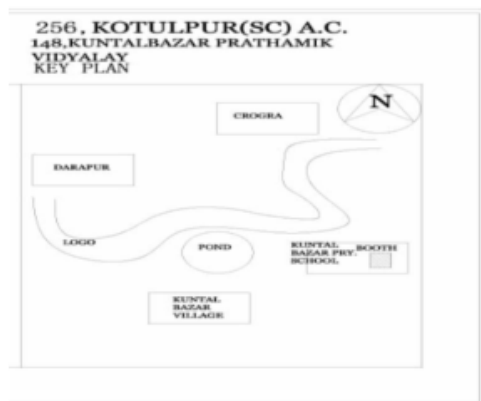

Cad View

Key MAP View