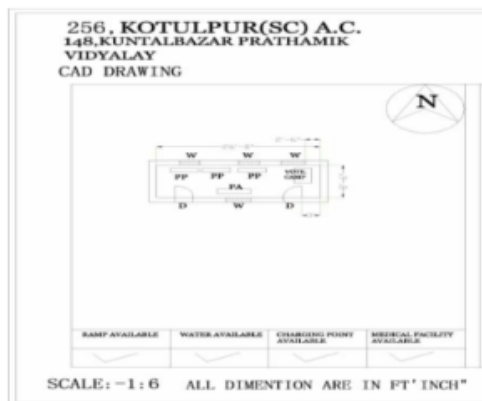

নির্বাচক নিবন্ধন আধিকারিকের স্বাক্ষর

Nazri Naksha

Google Map View

Polling Station Building Front View

Polling Station Front View

Cad View

Key MAP View

1	NRZ1275163	ফটো উপলব্ধ	2	BHV1640457	ফটো উপলব্ধ	3	WB/36/254/438273	ফটো উপলব্ধ
নাম : নন্দ দুলাল আচার্য পিতার নাম: রাধানাথ আচার্য বাড়ির নং : n0151 বয়স : 77 লিঙ্গ : পুরুষ			নাম : বীনাপানী আচার্য স্বামীর নাম: নন্দ দুলাল আচার্য বাড়ির নং : n0151 বয়স : 74 লিঙ্গ : মহিলা			নাম : সন্ধ্যা আচার্য স্বামীর নাম: দুর্গাদাস আচার্য বাড়ির নং : n0151 বয়স : 69 লিঙ্গ : মহিলা		
4	BHV2628311	ফটো উপলব্ধ	5	NRZ1275148	ফটো উপলব্ধ	6	BHV2529279	ফটো উপলব্ধ
নাম : কার্তিক আচার্য পিতার নাম: দুর্গাদাস আচার্য বাড়ির নং : n0151 বয়স : 37 লিঙ্গ : পুরুষ			নাম : তনুশ্রী পাল পিতার নাম: অজিত পাল বাড়ির নং : n0008 বয়স : 37 লিঙ্গ : মহিলা			নাম : নছবাবিবি সেখ স্বামীর নাম: সামসুর সেখ বাড়ির নং : n0013 বয়স : 66 লিঙ্গ : মহিলা		
7	NRZ1275213	ফটো উপলব্ধ	8	NRZ2256253	ফটো উপলব্ধ	9	BHV1643972	ফটো উপলব্ধ
নাম : সেখ হাসান আলি পিতার নাম: সেখ শুকুর আলি বাড়ির নং : n0013 বয়স : 35 লিঙ্গ : পুরুষ			নাম : সেখ ময়সন আলি পিতার নাম: সাদেমানি সেখ বাড়ির নং : n0008 বয়স : 53 লিঙ্গ : পুরুষ			নাম : আঞ্জুয়ারা বিবি সেখ স্বামীর নাম: সেখ ময়সন আলি বাড়ির নং : n0008 বয়স : 44 লিঙ্গ : মহিলা		
10	NRZ2043008	ফটো উপলব্ধ	11	NRZ2244259	ফটো উপলব্ধ	12	NRZ2293652	ফটো উপলব্ধ
নাম : সেখ আসরফ আলি পিতার নাম: ময়সন আলি সেখ বাড়ির নং : n0008 বয়স : 25 লিঙ্গ : পুরুষ			নাম : মনিমালা বিবি স্বামীর নাম: সেখ হাসান আলি বাড়ির নং : n0013 বয়স : 29 লিঙ্গ : মহিলা			নাম : সেখ সুরুশ আলি পিতার নাম: বারিক সেখ বাড়ির নং : n0013 বয়স : 33 লিঙ্গ : পুরুষ		
13	NRZ2328771	ফটো উপলব্ধ	14	NRZ2327997	ফটো উপলব্ধ	15	NRZ2328532	ফটো উপলব্ধ
নাম : প্রসেনজিৎ কুন্ডু পিতার নাম: লবচন্দ্র কুন্ডু বাড়ির নং : এন0175 বয়স : 23 লিঙ্গ : পুরুষ			নাম : পাপিয়া কুন্ডু স্বামীর নাম: নবকুমার কুন্ডু বাড়ির নং : এন0000 বয়স : 25 লিঙ্গ : মহিলা			নাম : প্রিয়া কুন্ডু পিতার নাম: মনু কুন্ডু বাড়ির নং : এন0177 বয়স : 24 লিঙ্গ : মহিলা		
16	NRZ2329050	ফটো উপলব্ধ	17	NRZ1723600	ফটো উপলব্ধ	18	NRZ1904572	ফটো উপলব্ধ
নাম : প্রিয়ঙ্কা কুন্ডু স্বামীর নাম: সুনীল কুন্ডু বাড়ির নং : এন0000 বয়স : 31 লিঙ্গ : মহিলা			নাম : লক্ষী মহানন্দ (কুণ্ডু) স্বামীর নাম: ধনঞ্জয় কুণ্ডু বাড়ির নং : n0053 বয়স : 30 লিঙ্গ : মহিলা			নাম : সুস্মিতা কুণ্ডু পিতার নাম: লব চন্দ্র কুণ্ডু বাড়ির নং : n0175 বয়স : 27 লিঙ্গ : মহিলা		
19	NRZ1365873	ফটো উপলব্ধ	20	NRZ1904580	ফটো উপলব্ধ	21	NRZ1812296	ফটো উপলব্ধ
নাম : দেবীকা নন্দী কুণ্ডু স্বামীর নাম: তারাপ্রসাদ কুণ্ডু বাড়ির নং : n0177 বয়স : 34 লিঙ্গ : মহিলা			নাম : লখীন্দর কুণ্ডু পিতার নাম: আদিত্য কুণ্ডু বাড়ির নং : n0053 বয়স : 29 লিঙ্গ : পুরুষ			নাম : শতাব্দী কুণ্ডু স্বামীর নাম: শিশির কুণ্ডু বাড়ির নং : n0176 বয়স : 29 লিঙ্গ : মহিলা		
22	WB/36/254/438199	ফটো উপলব্ধ	23	WB/36/254/438156	ফটো উপলব্ধ	24	NRZ0616185	ফটো উপলব্ধ
নাম : আদিত্য কুণ্ডু পিতার নাম: মানিক কুণ্ডু বাড়ির নং : n0053 বয়স : 69 লিঙ্গ : পুরুষ			নাম : চাঁপা কুণ্ডু স্বামীর নাম: আদিত্য কুণ্ডু বাড়ির নং : n0053 বয়স : 64 লিঙ্গ : মহিলা			নাম : ধনঞ্জয় কুণ্ডু পিতার নাম: আদিত্য কুণ্ডু বাড়ির নং : n0053 বয়স : 36 লিঙ্গ : পুরুষ		
25	NRZ1630847	ফটো উপলব্ধ	26	WB/36/254/438419	ফটো উপলব্ধ	27	WB/36/254/438214	ফটো উপলব্ধ
নাম : নবকুমার কুণ্ডু পিতার নাম: আদিত্য কুণ্ডু বাড়ির নং : n0053 বয়স : 30 লিঙ্গ : পুরুষ			নাম : আঙ্গুর কুণ্ডু পিতার নাম: মানিক কুণ্ডু বাড়ির নং : n0053 বয়স : 63 লিঙ্গ : মহিলা			নাম : বাঁশরী কুণ্ডু পিতার নাম: মানিক কুণ্ডু বাড়ির নং : n0053 বয়স : 59 লিঙ্গ : মহিলা		
28	WB/36/254/438314	ফটো উপলব্ধ	29	WB/36/254/438315	ফটো উপলব্ধ	30	WB/36/254/438262	ফটো উপলব্ধ
নাম : শক্তিপদ কুণ্ডু পিতার নাম: কার্তিক কুণ্ডু বাড়ির নং : n0174 বয়স : 79 লিঙ্গ : পুরুষ			নাম : তুলসী কুণ্ডু স্বামীর নাম: শক্তিপদ কুণ্ডু বাড়ির নং : n0174 বয়স : 73 লিঙ্গ : মহিলা			নাম : লবচন্দ্র কুণ্ডু পিতার নাম: কার্তিক কুণ্ডু বাড়ির নং : n0175 বয়স : 57 লিঙ্গ : পুরুষ		