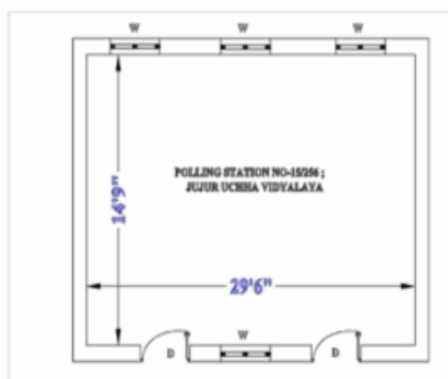

নির্বাচক নিবন্ধন আধিকারিকের স্বাক্ষর

Nazri Naksha

Google Map View

Polling Station Building Front View

Polling Station Front View

Cad View

Key MAP View

1 নাম : নিমাই গরাই পিতার নাম: অমল্য গরাই বাড়ির নং : n0019 বয়স : 75 লিঙ্গ : পুরুষ	GGM1322577 ফটো উপলব্ধ	2 নাম : নন্দীতা গরাই স্বামীর নাম: মনসারাম গরাই বাড়ির নং : n0023 বয়স : 39 লিঙ্গ : মহিলা	GGM2215523 ফটো উপলব্ধ	3 নাম : মনসা রাম গরাই পিতার নাম: সন্টু গরাই বাড়ির নং : n0023 বয়স : 44 লিঙ্গ : পুরুষ	GGM2074979 ফটো উপলব্ধ
4 নাম : প্রিয়া গরাই স্বামীর নাম: স্বপন কুমার গরাই বাড়ির নং : n0023 বয়স : 32 লিঙ্গ : মহিলা	NRZ1583913 ফটো উপলব্ধ	5 নাম : স্বপন কুমার গরাই পিতার নাম: সন্টু গরাই বাড়ির নং : n0023 বয়স : 41 লিঙ্গ : পুরুষ	GGM2214229 ফটো উপলব্ধ	6 নাম : তিলকা গরাই স্বামীর নাম: সন্টু গরাই বাড়ির নং : n0023 বয়স : 65 লিঙ্গ : মহিলা	WB/36/253/456043 ফটো উপলব্ধ
7 নাম : সন্টু গরাই পিতার নাম: প্রফুল্ল গরাই বাড়ির নং : n0023 বয়স : 67 লিঙ্গ : পুরুষ	WB/36/253/456081 ফটো উপলব্ধ	8 নাম : বিনোদ বিহারী গরাই পিতার নাম: আদিত্য গরাই বাড়ির নং : n0022 বয়স : 35 লিঙ্গ : পুরুষ	NRZ1402460 ফটো উপলব্ধ	9 নাম : মিনতী গরাই স্বামীর নাম: আদিত্য গরাই বাড়ির নং : n0022 বয়স : 58 লিঙ্গ : মহিলা	WB/36/253/456042 ফটো উপলব্ধ
10 নাম : আদিত্য গরাই পিতার নাম: প্রফুল্ল গরাই বাড়ির নং : n0022 বয়স : 64 লিঙ্গ : পুরুষ	WB/36/253/456044 ফটো উপলব্ধ	11 নাম : শক্তি গরাই স্বামীর নাম: প্রফুল্ল গরাই বাড়ির নং : n0022 বয়স : 91 লিঙ্গ : মহিলা	GGM1321587 ফটো উপলব্ধ	12 নাম : বিজয়া গরাই স্বামীর নাম: নিমাই গরাই বাড়ির নং : n0019 বয়স : 69 লিঙ্গ : মহিলা	WB/36/253/456776 ফটো উপলব্ধ
13 নাম : উর্মিলা গরাই স্বামীর নাম: ভৈরব গরাই বাড়ির নং : n0020 বয়স : 77 লিঙ্গ : মহিলা	WB/36/253/456036 ফটো উপলব্ধ	14 নাম : হারাধন গরাই পিতার নাম: ভৈরব গরাই বাড়ির নং : n0020 বয়স : 51 লিঙ্গ : পুরুষ	NRZ2070258 ফটো উপলব্ধ	15 নাম : পদ্মা গরাই স্বামীর নাম: হারাধন গরাই বাড়ির নং : n0020 বয়স : 43 লিঙ্গ : মহিলা	GGM2214211 ফটো উপলব্ধ
16 নাম : তারাপদ গরাই পিতার নাম: ভৈরব গরাই বাড়ির নং : n0020 বয়স : 56 লিঙ্গ : পুরুষ	GGM1321538 ফটো উপলব্ধ	17 নাম : সঞ্জীব গরাই পিতার নাম: তারাপদ গরাই বাড়ির নং : n0020 বয়স : 31 লিঙ্গ : পুরুষ	NRZ1473479 ফটো উপলব্ধ	18 নাম : মধুর গরাই পিতার নাম: অমল্য গরাই বাড়ির নং : n0021 বয়স : 66 লিঙ্গ : পুরুষ	GGM1322411 ফটো উপলব্ধ
19 নাম : কল্পনা গরাই স্বামীর নাম: মধুর গরাই বাড়ির নং : n0021 বয়স : 57 লিঙ্গ : মহিলা	WB/36/253/456057 ফটো উপলব্ধ	20 নাম : সান্ত্বনা গরাই স্বামীর নাম: বিনোদ বিহারী গরাই বাড়ির নং : N0022 বয়স : 28 লিঙ্গ : মহিলা	NRZ1927821 ফটো উপলব্ধ	21 নাম : বনা গরাই স্বামীর নাম: সঞ্জীব গরাই বাড়ির নং : এন0020 বয়স : 23 লিঙ্গ : মহিলা	NRZ2283588 ফটো উপলব্ধ
22 নাম : শম্পা গরাই পিতার নাম: তারাপদ গরাই বাড়ির নং : n0020 বয়স : 28 লিঙ্গ : মহিলা	NRZ1779263 ফটো উপলব্ধ	23 নাম : রেখা গরাই স্বামীর নাম: কার্তিক গরাই বাড়ির নং : n0019 বয়স : 30 লিঙ্গ : মহিলা	NRZ1584044 ফটো উপলব্ধ	24 নাম : কার্তিক গরাই পিতার নাম: নিমাই গরাই বাড়ির নং : n0019 বয়স : 38 লিঙ্গ : পুরুষ	NRZ0056465 ফটো উপলব্ধ
25 নাম : বৈদ্যনাথ গরাই পিতার নাম: মধুর গরাই বাড়ির নং : n0021 বয়স : 27 লিঙ্গ : পুরুষ	NRZ1863513 ফটো উপলব্ধ	26 নাম : অমিত গরাই পিতার নাম: হারাধন গরাই বাড়ির নং : এন0020 বয়স : 23 লিঙ্গ : পুরুষ	NRZ2283083 ফটো উপলব্ধ	27 নাম : সুস্মিতা গরাই পিতার নাম: হারাধন গরাই বাড়ির নং : এন0020 বয়স : 20 লিঙ্গ : মহিলা	NRZ2510378 ফটো উপলব্ধ
28 নাম : সুদীপ ঘোষ পিতার নাম: বিমল ঘোষ বাড়ির নং : এন0042 বয়স : 23 লিঙ্গ : পুরুষ	NRZ2282960 ফটো উপলব্ধ	29 নাম : শুভজিত ঘোষ পিতার নাম: মোহন ঘোষ বাড়ির নং : N0042 বয়স : 26 লিঙ্গ : পুরুষ	NRZ1960053 ফটো উপলব্ধ	30 নাম : সৌমেন ঘোষ পিতার নাম: শ্যামল ঘোষ বাড়ির নং : n0041 বয়স : 27 লিঙ্গ : পুরুষ	NRZ1863604 ফটো উপলব্ধ