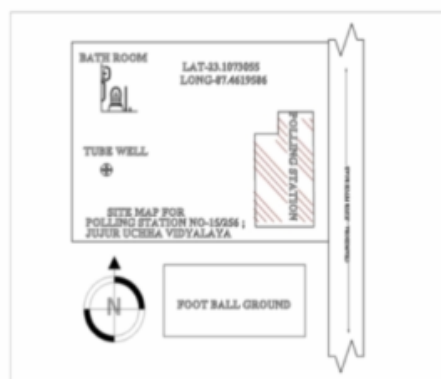

নির্বাচক নিবন্ধন আধিকারিকের স্বাক্ষর

Nazri Naksha

Google Map View

Polling Station Building Front View

Polling Station Front View

Cad View

Key MAP View

1 নাম : নিমাই গরাই পিতার নাম: অমল্য গরাই বাড়ির নং : n0019 বয়স : 75 লিঙ্গ : পুরুষ	GGM1322577 ফটো উপলব্ধ	2 নাম : নন্দীতা গরাই স্বামীর নাম: মনসারাম গরাই বাড়ির নং : n0023 বয়স : 39 লিঙ্গ : মহিলা	GGM2215523 ফটো উপলব্ধ	3 নাম : মনসা রাম গরাই পিতার নাম: সন্টু গরাই বাড়ির নং : n0023 বয়স : 44 লিঙ্গ : পুরুষ	GGM2074979 ফটো উপলব্ধ
4 নাম : প্রিয়া গরাই স্বামীর নাম: স্বপন কুমার গরাই বাড়ির নং : n0023 বয়স : 32 লিঙ্গ : মহিলা	NRZ1583913 ফটো উপলব্ধ	5 নাম : স্বপন কুমার গরাই পিতার নাম: সন্টু গরাই বাড়ির নং : n0023 বয়স : 41 লিঙ্গ : পুরুষ	GGM2214229 ফটো উপলব্ধ	6 নাম : তিলকা গরাই স্বামীর নাম: সন্টু গরাই বাড়ির নং : n0023 বয়স : 65 লিঙ্গ : মহিলা	WB/36/253/456043 ফটো উপলব্ধ
7 নাম : সন্টু গরাই পিতার নাম: প্রফুল্ল গরাই বাড়ির নং : n0023 বয়স : 67 লিঙ্গ : পুরুষ	WB/36/253/456081 ফটো উপলব্ধ	8 নাম : বিনোদ বিহারী গরাই পিতার নাম: আদিত্য গরাই বাড়ির নং : n0022 বয়স : 35 লিঙ্গ : পুরুষ	NRZ1402460 ফটো উপলব্ধ	9 নাম : মিনতী গরাই স্বামীর নাম: আদিত্য গরাই বাড়ির নং : n0022 বয়স : 58 লিঙ্গ : মহিলা	WB/36/253/456042 ফটো উপলব্ধ
10 নাম : আদিত্য গরাই পিতার নাম: প্রফুল্ল গরাই বাড়ির নং : n0022 বয়স : 64 লিঙ্গ : পুরুষ	WB/36/253/456044 ফটো উপলব্ধ	11 নাম : শক্তি গরাই স্বামীর নাম: প্রফুল্ল গরাই বাড়ির নং : n0022 বয়স : 91 লিঙ্গ : মহিলা	GGM1321587 ফটো উপলব্ধ	12 নাম : বিজয়া গরাই স্বামীর নাম: নিমাই গরাই বাড়ির নং : n0019 বয়স : 69 লিঙ্গ : মহিলা	WB/36/253/456776 ফটো উপলব্ধ
13 নাম : উর্মিলা গরাই স্বামীর নাম: ভৈরব গরাই বাড়ির নং : n0020 বয়স : 77 লিঙ্গ : মহিলা	WB/36/253/456036 ফটো উপলব্ধ	14 নাম : হারাধন গরাই পিতার নাম: ভৈরব গরাই বাড়ির নং : n0020 বয়স : 51 লিঙ্গ : পুরুষ	NRZ2070258 ফটো উপলব্ধ	15 নাম : পদ্মা গরাই স্বামীর নাম: হারাধন গরাই বাড়ির নং : n0020 বয়স : 43 লিঙ্গ : মহিলা	GGM2214211 ফটো উপলব্ধ
16 নাম : তারাপদ গরাই পিতার নাম: ভৈরব গরাই বাড়ির নং : n0020 বয়স : 56 লিঙ্গ : পুরুষ	GGM1321538 ফটো উপলব্ধ	17 নাম : সঞ্জীব গরাই পিতার নাম: তারাপদ গরাই বাড়ির নং : n0020 বয়স : 31 লিঙ্গ : পুরুষ	NRZ1473479 ফটো উপলব্ধ	18 নাম : মধুর গরাই পিতার নাম: অমল্য গরাই বাড়ির নং : n0021 বয়স : 66 লিঙ্গ : পুরুষ	GGM1322411 ফটো উপলব্ধ
19 নাম : কল্পনা গরাই স্বামীর নাম: মধুর গরাই বাড়ির নং : n0021 বয়স : 57 লিঙ্গ : মহিলা	WB/36/253/456057 ফটো উপলব্ধ	20 নাম : সান্ত্বনা গরাই স্বামীর নাম: বিনোদ বিহারী গরাই বাড়ির নং : N0022 বয়স : 28 লিঙ্গ : মহিলা	NRZ1927821 ফটো উপলব্ধ	21 নাম : বনা গরাই স্বামীর নাম: সঞ্জীব গরাই বাড়ির নং : এন0020 বয়স : 23 লিঙ্গ : মহিলা	NRZ2283588 ফটো উপলব্ধ
22 নাম : শম্পা গরাই পিতার নাম: তারাপদ গরাই বাড়ির নং : n0020 বয়স : 28 লিঙ্গ : মহিলা	NRZ1779263 ফটো উপলব্ধ	23 নাম : রেখা গরাই স্বামীর নাম: কার্তিক গরাই বাড়ির নং : n0019 বয়স : 30 লিঙ্গ : মহিলা	NRZ1584044 ফটো উপলব্ধ	24 নাম : কার্তিক গরাই পিতার নাম: নিমাই গরাই বাড়ির নং : n0019 বয়স : 38 লিঙ্গ : পুরুষ	NRZ0056465 ফটো উপলব্ধ
25 নাম : বৈদ্যনাথ গরাই পিতার নাম: মধুর গরাই বাড়ির নং : n0021 বয়স : 27 লিঙ্গ : পুরুষ	NRZ1863513 ফটো উপলব্ধ	26 নাম : অমিত গরাই পিতার নাম: হারাধন গরাই বাড়ির নং : এন0020 বয়স : 23 লিঙ্গ : পুরুষ	NRZ2283083 ফটো উপলব্ধ	27 নাম : সুস্মিতা গরাই পিতার নাম: হারাধন গরাই বাড়ির নং : এন0020 বয়স : 20 লিঙ্গ : মহিলা	NRZ2510378 ফটো উপলব্ধ
28 নাম : সুদীপ ঘোষ পিতার নাম: বিমল ঘোষ বাড়ির নং : এন0042 বয়স : 23 লিঙ্গ : পুরুষ	NRZ2282960 ফটো উপলব্ধ	29 নাম : শুভজিত ঘোষ পিতার নাম: মোহন ঘোষ বাড়ির নং : N0042 বয়স : 26 লিঙ্গ : পুরুষ	NRZ1960053 ফটো উপলব্ধ	30 নাম : সৌমেন ঘোষ পিতার নাম: শ্যামল ঘোষ বাড়ির নং : n0041 বয়স : 27 লিঙ্গ : পুরুষ	NRZ1863604 ফটো উপলব্ধ