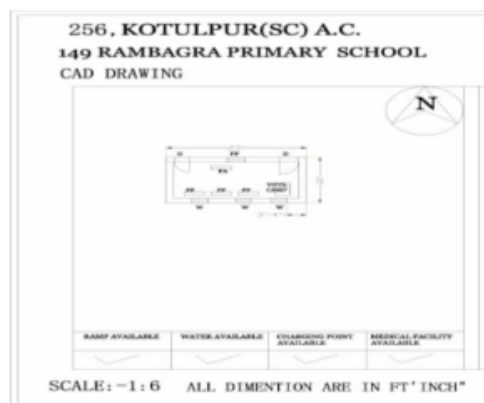

নির্বাচক নিবন্ধন আধিকারিকের স্বাক্ষর

Nazri Naksha

Google Map View

Polling Station Building Front View

Polling Station Front View

Cad View

Key MAP View

1	WB/36/254/456186	নাম : বন্দনা তুংরায় স্বামীর নাম: নারায়ন তুংরায় বাড়ির নং : n0018 বয়স : 61 লিঙ্গ : মহিলা	ফটো উপলব্ধ	2	BHV2366649	নাম : মমতা দে স্বামীর নাম: নিরঞ্জন দে বাড়ির নং : n0021 বয়স : 41 লিঙ্গ : মহিলা	ফটো উপলব্ধ	3	BHV2366656	নাম : চম্পা দে স্বামীর নাম: সুদাম দে বাড়ির নং : n0022 বয়স : 40 লিঙ্গ : মহিলা	ফটো উপলব্ধ
4	NRZ1972348	নাম : টিংকু দে স্বামীর নাম: সুজিত কুমার দে বাড়ির নং : n0040 বয়স : 26 লিঙ্গ : মহিলা	ফটো উপলব্ধ	5	NRZ1972314	নাম : সুপ্রভাত দে পিতার নাম: সুশীল দে বাড়ির নং : n0035 বয়স : 26 লিঙ্গ : পুরুষ	ফটো উপলব্ধ	6	NRZ1972371	নাম : রুমা পাত্র কোটাল স্বামীর নাম: নদীয়া চাঁদ কোটাল বাড়ির নং : n0095 বয়স : 30 লিঙ্গ : মহিলা	ফটো উপলব্ধ
7	NRZ1972264	নাম : তুফান মণ্ডল পিতার নাম: রামপ্রসাদ মণ্ডল বাড়ির নং : লেগো বয়স : 26 লিঙ্গ : পুরুষ	ফটো উপলব্ধ	8	NRZ1972280	নাম : সুজিত মন্ডল পিতার নাম: জগন্নাথ মন্ডল বাড়ির নং : এন0120 বয়স : 26 লিঙ্গ : পুরুষ	ফটো উপলব্ধ	9	NRZ1972272	নাম : সৌভিক মন্ডল পিতার নাম: নিখিল মন্ডল বাড়ির নং : এন0145 বয়স : 26 লিঙ্গ : পুরুষ	ফটো উপলব্ধ
10	NRZ1972322	নাম : তারা মান্ডি পিতার নাম: মতিলাল মান্ডি বাড়ির নং : n0023 বয়স : 26 লিঙ্গ : মহিলা	ফটো উপলব্ধ	11	NRZ2256535	নাম : অশোক সিংহ রায় পিতার নাম: শম্ভুনাথ সিংহরায় বাড়ির নং : n0007 বয়স : 73 লিঙ্গ : পুরুষ	ফটো উপলব্ধ	12	BHV1643345	নাম : তরুণ কুমার সিংহ রায় পিতার নাম: অশোক সিংহ রায় বাড়ির নং : n0007 বয়স : 41 লিঙ্গ : পুরুষ	ফটো উপলব্ধ
13	NRZ2068369	নাম : সোনালী সিংহরায় স্বামীর নাম: তরুণ কুমার সিংহরায় বাড়ির নং : n0007 বয়স : 28 লিঙ্গ : মহিলা	ফটো উপলব্ধ	14	NRZ1430073	নাম : রুস্পা সিংহ রায় স্বামীর নাম: সঞ্জীব সিংহ রায় বাড়ির নং : n0015 বয়স : 41 লিঙ্গ : মহিলা	ফটো উপলব্ধ	15	NRZ1430081	নাম : শ্যামা মুখার্জী সিংহ রায় স্বামীর নাম: অনুপ সিংহ রায় বাড়ির নং : n0007 বয়স : 35 লিঙ্গ : মহিলা	ফটো উপলব্ধ
16	WB/36/254/456459	নাম : প্রতিমা সিংহরায় স্বামীর নাম: অশোক সিংহরায় বাড়ির নং : n0007 বয়স : 63 লিঙ্গ : মহিলা	ফটো উপলব্ধ	17	NRZ1430057	নাম : কানাইলাল সিংহ রায় পিতার নাম: রাখাশ্যাম সিংহ রায় বাড়ির নং : n0015 বয়স : 74 লিঙ্গ : পুরুষ	ফটো উপলব্ধ	18	WB/36/254/456329	নাম : কৃষ্ণা সিংহরায় স্বামীর নাম: কানাইলাল সিংহরায় বাড়ির নং : n0015 বয়স : 69 লিঙ্গ : মহিলা	ফটো উপলব্ধ
19	BHV1644301	নাম : সঞ্জীব সিংহরায় পিতার নাম: কানাইলাল সিংহরায় বাড়ির নং : n0015 বয়স : 46 লিঙ্গ : পুরুষ	ফটো উপলব্ধ	20	WB/36/254/456071	নাম : গীতারানী সিংহরায় স্বামীর নাম: শশঙ্ক সিংহরায় বাড়ির নং : n0008 বয়স : 59 লিঙ্গ : মহিলা	ফটো উপলব্ধ	21	BHV2529352	নাম : বিশ্বজিৎ সিংহরায় পিতার নাম: রামসুন্দর সিংহরায় বাড়ির নং : n0005 বয়স : 57 লিঙ্গ : পুরুষ	ফটো উপলব্ধ
22	WB/36/254/456176	নাম : রুপালী সিংহরায় স্বামীর নাম: বিশ্বজিৎ সিংহরায় বাড়ির নং : n0005 বয়স : 53 লিঙ্গ : মহিলা	ফটো উপলব্ধ	23	NRZ1275379	নাম : তাপস সিংহরায় পিতার নাম: বিশ্বজিৎ সিংহরায় বাড়ির নং : n0005 বয়স : 35 লিঙ্গ : পুরুষ	ফটো উপলব্ধ	24	NRZ1723642	নাম : উমা সিংহরায় স্বামীর নাম: তাপস সিংহরায় বাড়ির নং : n0005 বয়স : 31 লিঙ্গ : মহিলা	ফটো উপলব্ধ
25	WB/36/254/456430	নাম : শশধর সিংহরায় পিতার নাম: শম্ভুনাথ সিংহরায় বাড়ির নং : n0006 বয়স : 78 লিঙ্গ : পুরুষ	ফটো উপলব্ধ	26	BHV0882621	নাম : সুকুমার সিংহরায় পিতার নাম: শশধর সিংহরায় বাড়ির নং : n0006 বয়স : 53 লিঙ্গ : পুরুষ	ফটো উপলব্ধ	27	WB/36/254/456330	নাম : পুতুল সিংহরায় স্বামীর নাম: সুকুমার সিংহরায় বাড়ির নং : n0006 বয়স : 51 লিঙ্গ : মহিলা	ফটো উপলব্ধ
28	WB/36/254/456149	নাম : হিমাংশু সিংহরায় পিতার নাম: সত্যকিঙ্কর সিংহরায় বাড়ির নং : n0003 বয়স : 66 লিঙ্গ : পুরুষ	ফটো উপলব্ধ	29	NRZ1379700	নাম : ভোলানাথ সিংহরায় পিতার নাম: হিমাংশু সিংহরায় বাড়ির নং : n0003 বয়স : 33 লিঙ্গ : পুরুষ	ফটো উপলব্ধ	30	WB/36/254/456316	নাম : বিদ্যুত সিংহরায় পিতার নাম: সত্যকিঙ্কর সিংহরায় বাড়ির নং : n0003 বয়স : 53 লিঙ্গ : পুরুষ	ফটো উপলব্ধ