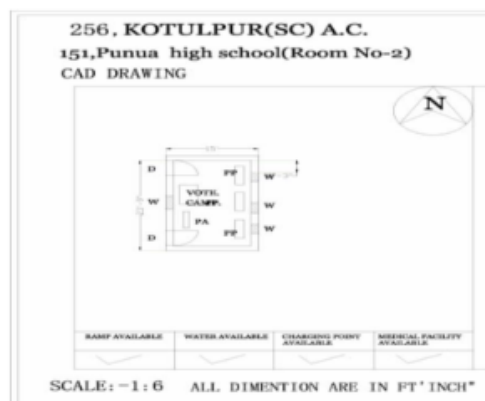

নির্বাচক নিবন্ধন আধিকারিকের স্বাক্ষর

Nazri Naksha

Google Map View

Polling Station Building Front View

Polling Station Front View

Cad View

Key MAP View

বিধানসভা নির্বাচনকেন্দ্রের নং, নাম : 256-কোতুলপুর
ভাগ নং, নাম : 1-পানুয়া মৌজা (আংশিক)