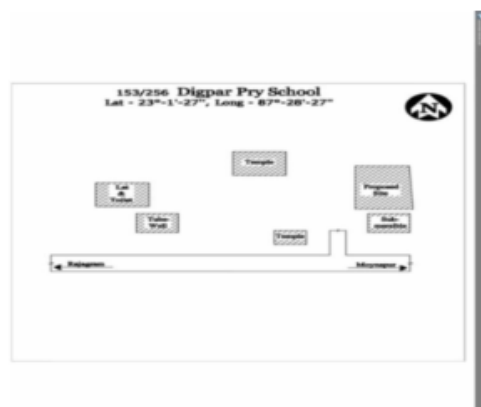

নির্বাচক নিবন্ধন আধিকারিকের স্বাক্ষর

Nazri Naksha

Google Map View

Polling Station Building Front View

Polling Station Front View

Cad View

Key MAP View

1	WB/36/254/084190	নাম : তপন কুমার আচার্য্য পিতার নাম: হরধর আচার্য্য বাড়ির নং : n0143 বয়স : 75 লিঙ্গ : পুরুষ	ফটো উপলব্ধ	2	WB/36/254/084068	নাম : স্বপন কুমার আচার্য্য পিতার নাম: হরধর আচার্য্য বাড়ির নং : n0143 বয়স : 72 লিঙ্গ : পুরুষ	ফটো উপলব্ধ	3	WB/36/254/084188	নাম : মহাশ্বেতা আচার্য্য স্বামীর নাম: চন্দন আচার্য্য বাড়ির নং : n0143 বয়স : 55 লিঙ্গ : মহিলা	ফটো উপলব্ধ
4	WB/36/254/084161	নাম : কৃষ্ণা আচার্য্য স্বামীর নাম: স্বপন আচার্য্য বাড়ির নং : n0143 বয়স : 63 লিঙ্গ : মহিলা	ফটো উপলব্ধ	5	WB/36/254/084404	নাম : মীরা চক্রবর্তী স্বামীর নাম: নবকুমার চক্রবর্তী বাড়ির নং : n0143 বয়স : 70 লিঙ্গ : মহিলা	ফটো উপলব্ধ	6	NRZ1431048	নাম : কৌশিক আচার্য্য পিতার নাম: চন্দন আচার্য্য বাড়ির নং : n0143 বয়স : 32 লিঙ্গ : পুরুষ	ফটো উপলব্ধ
7	NRZ1431162	নাম : মধুরিমা আচার্য্য স্বামীর নাম: রাজা আচার্য্য বাড়ির নং : n0143 বয়স : 34 লিঙ্গ : মহিলা	ফটো উপলব্ধ	8	BHV2379378	নাম : রাজা আচার্য্য পিতার নাম: তপন আচার্য্য বাড়ির নং : n0143 বয়স : 42 লিঙ্গ : পুরুষ	ফটো উপলব্ধ	9	NRZ1524255	নাম : তরুন আড়ি পিতার নাম: আশীষ আড়ি বাড়ির নং : n0154 বয়স : 31 লিঙ্গ : পুরুষ	ফটো উপলব্ধ
10	WB/36/254/084381	নাম : আশিষ আড়ি পিতার নাম: মনুথ আড়ি বাড়ির নং : n0154 বয়স : 59 লিঙ্গ : পুরুষ	ফটো উপলব্ধ	11	WB/36/254/084430	নাম : জয়ন্তী আড়ি স্বামীর নাম: আশিষ আড়ি বাড়ির নং : n0154 বয়স : 54 লিঙ্গ : মহিলা	ফটো উপলব্ধ	12	WB/36/254/084431	নাম : শেফালী আড়ি স্বামীর নাম: মনুথ আড়ি বাড়ির নং : n0153 বয়স : 76 লিঙ্গ : মহিলা	ফটো উপলব্ধ
13	NRZ1681170	নাম : বরুন আড়ি পিতার নাম: আশীষ আড়ি বাড়ির নং : n0154 বয়স : 31 লিঙ্গ : পুরুষ	ফটো উপলব্ধ	14	WB/36/254/084026	নাম : দেবশীষ আড়ি পিতার নাম: মনুথ আড়ি বাড়ির নং : n0164 বয়স : 55 লিঙ্গ : পুরুষ	ফটো উপলব্ধ	15	WB/36/254/084965	নাম : রেনুকা আড়ি স্বামীর নাম: দেবশীষ আড়ি বাড়ির নং : n0164 বয়স : 52 লিঙ্গ : মহিলা	ফটো উপলব্ধ
16	WB/36/254/084993	নাম : শিখা কোলে স্বামীর নাম: অশোক কোলে বাড়ির নং : n0128 বয়স : 73 লিঙ্গ : মহিলা	ফটো উপলব্ধ	17	BHV2124105	নাম : সুমন্ত কুমার কোলে পিতার নাম: অশোক কুমার কোলে বাড়ির নং : n0128 বয়স : 43 লিঙ্গ : পুরুষ	ফটো উপলব্ধ	18	WB/36/254/084144	নাম : অতনু কোলে পিতার নাম: সুনীলবরন কোলে বাড়ির নং : n0135 বয়স : 54 লিঙ্গ : পুরুষ	ফটো উপলব্ধ
19	BHV2379840	নাম : শিখা কোলে স্বামীর নাম: অতনু কোলে বাড়ির নং : n0135 বয়স : 46 লিঙ্গ : মহিলা	ফটো উপলব্ধ	20	NRZ1195700	নাম : রেখা দেওয়ান স্বামীর নাম: কৌশিক দেওয়ান বাড়ির নং : n0135 বয়স : 37 লিঙ্গ : মহিলা	ফটো উপলব্ধ	21	WB/36/254/084671	নাম : সুজিত কোলে পিতার নাম: ভূপাল কোলে বাড়ির নং : n0211 বয়স : 55 লিঙ্গ : পুরুষ	ফটো উপলব্ধ
22	WB/36/254/084617	নাম : নমিতা কোলে স্বামীর নাম: সুজিত কোলে বাড়ির নং : n0211 বয়স : 52 লিঙ্গ : মহিলা	ফটো উপলব্ধ	23	NRZ1207406	নাম : সত্যজিৎ কোলে পিতার নাম: সুজিত কোলে বাড়ির নং : n0211 বয়স : 36 লিঙ্গ : পুরুষ	ফটো উপলব্ধ	24	NRZ1524180	নাম : শঙ্খদীপ কোলে পিতার নাম: সুজিত কোলে বাড়ির নং : n0211 বয়স : 31 লিঙ্গ : পুরুষ	ফটো উপলব্ধ
25	BHV1481753	নাম : সুশান্ত কোলে পিতার নাম: ভূপালচন্দ্র কোলে বাড়ির নং : n0211 বয়স : 47 লিঙ্গ : পুরুষ	ফটো উপলব্ধ	26	BHV1595842	নাম : অন্তরা কোলে স্বামীর নাম: সুশান্ত কোলে বাড়ির নং : n0211 বয়স : 45 লিঙ্গ : মহিলা	ফটো উপলব্ধ	27	WB/36/254/084634	নাম : রেখা কোলে স্বামীর নাম: লক্ষণ কোলে বাড়ির নং : n0213 বয়স : 56 লিঙ্গ : মহিলা	ফটো উপলব্ধ
28	BHV2485092	নাম : মাধুরী কোলে পিতার নাম: গোপাল কোলে বাড়ির নং : n0213 বয়স : 53 লিঙ্গ : মহিলা	ফটো উপলব্ধ	29	NRZ1767318	নাম : স্বপন কুমার কোলে পিতার নাম: ভবানীপ্রসাদ কোলে বাড়ির নং : n0215 বয়স : 72 লিঙ্গ : পুরুষ	ফটো উপলব্ধ	30	NRZ1724814	নাম : নয়নানন্দ কোলে পিতার নাম: ভবানী প্রসাদ কোলে বাড়ির নং : n0215 বয়স : 70 লিঙ্গ : পুরুষ	ফটো উপলব্ধ