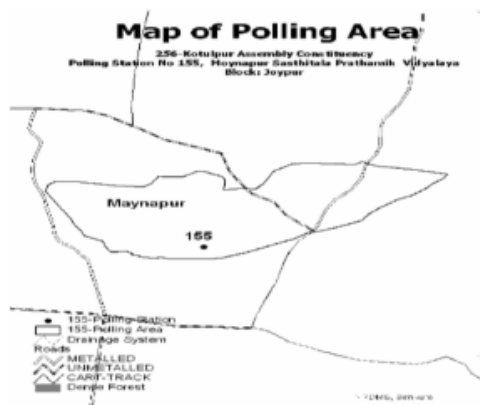

Nazri Naksha