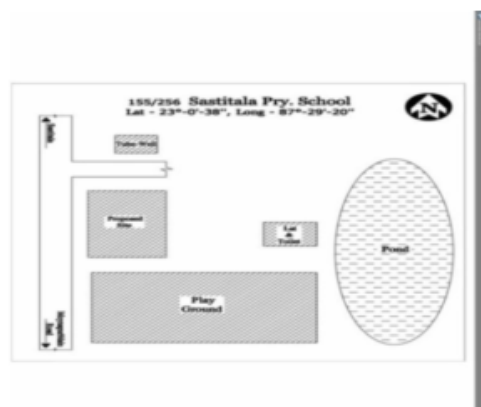

নির্বাচক নিবন্ধন আধিকারিকের স্বাক্ষর

Nazri Naksha

Google Map View

Polling Station Building Front View

Polling Station Front View

Cad View

Key MAP View

1	WB/36/254/093614	ফটো উপলব্ধ	2	WB/36/254/093615	ফটো উপলব্ধ	3	BHV2377760	ফটো উপলব্ধ
নাম : বিশ্বনাথ কুণ্ডু পিতার নাম: খুবনারায়ন কুণ্ডু বাড়ির নং : n0122 বয়স : 71 লিঙ্গ : পুরুষ			নাম : গীতারানী কুণ্ডু স্বামীর নাম: বিশ্বনাথ কুণ্ডু বাড়ির নং : n0122 বয়স : 61 লিঙ্গ : মহিলা			নাম : অতিজিৎ কুণ্ডু পিতার নাম: বিশ্বনাথ কুণ্ডু বাড়ির নং : n0122 বয়স : 41 লিঙ্গ : পুরুষ		
4	WB/36/254/093564	ফটো উপলব্ধ	5	WB/36/254/093444	ফটো উপলব্ধ	6	BHV1595305	ফটো উপলব্ধ
নাম : শম্ভুনাথ কুণ্ডু পিতার নাম: ধুবনারায়ন কুণ্ডু বাড়ির নং : n0123 বয়স : 67 লিঙ্গ : পুরুষ			নাম : মায়ারানী কুণ্ডু স্বামীর নাম: সনাতন কুণ্ডু বাড়ির নং : n0129 বয়স : 69 লিঙ্গ : মহিলা			নাম : পূর্ণিমা কুণ্ডু স্বামীর নাম: অনূপ কুণ্ডু বাড়ির নং : n0112 বয়স : 34 লিঙ্গ : মহিলা		
7	NRZ0647966	ফটো উপলব্ধ	8	NRZ1725027	ফটো উপলব্ধ	9	BHV1583475	ফটো উপলব্ধ
নাম : রীতা কুণ্ডু স্বামীর নাম: দীনবন্ধু কুণ্ডু বাড়ির নং : n0112 বয়স : 40 লিঙ্গ : মহিলা			নাম : তনয় কুণ্ডু পিতার নাম: অনূপ কুণ্ডু বাড়ির নং : n0112 বয়স : 29 লিঙ্গ : পুরুষ			নাম : শান্তিনাথ কুণ্ডু পিতার নাম: গোষ্ঠ কুণ্ডু বাড়ির নং : n0114 বয়স : 66 লিঙ্গ : পুরুষ		
10	NRZ1431485	ফটো উপলব্ধ	11	WB/36/254/093411	ফটো উপলব্ধ	12	WB/36/254/093219	ফটো উপলব্ধ
নাম : উজ্জ্বল কুণ্ডু পিতার নাম: শান্তিনাথ কুণ্ডু বাড়ির নং : n0114 বয়স : 37 লিঙ্গ : পুরুষ			নাম : সুচাঁদ কুণ্ডু পিতার নাম: গোষ্ঠবিহারী কুণ্ডু বাড়ির নং : n0115 বয়স : 67 লিঙ্গ : পুরুষ			নাম : পারুলবালা কুণ্ডু স্বামীর নাম: সুচাঁদ কুণ্ডু বাড়ির নং : n0115 বয়স : 56 লিঙ্গ : মহিলা		
13	BHV2376754	ফটো উপলব্ধ	14	NRZ1632868	ফটো উপলব্ধ	15	WB/36/254/093488	ফটো উপলব্ধ
নাম : রঞ্জু কুণ্ডু পিতার নাম: সুচাঁদ কুণ্ডু বাড়ির নং : n0115 বয়স : 42 লিঙ্গ : পুরুষ			নাম : সুমিত্রা সিং (কুণ্ডু) স্বামীর নাম: রঞ্জু কুণ্ডু বাড়ির নং : n0115 বয়স : 37 লিঙ্গ : মহিলা			নাম : অশোক কুণ্ডু পিতার নাম: মুগেন্দ্র কুণ্ডু বাড়ির নং : n0116 বয়স : 60 লিঙ্গ : পুরুষ		
16	WB/36/254/093639	ফটো উপলব্ধ	17	WB/36/254/093416	ফটো উপলব্ধ	18	BHV2484384	ফটো উপলব্ধ
নাম : বাসন্তী কুণ্ডু স্বামীর নাম: অশোক কুণ্ডু বাড়ির নং : n0116 বয়স : 58 লিঙ্গ : মহিলা			নাম : অলোক কুণ্ডু পিতার নাম: মুগেন্দ্র কুণ্ডু বাড়ির নং : n0117 বয়স : 56 লিঙ্গ : পুরুষ			নাম : তাপসী কুণ্ডু স্বামীর নাম: অলোক কুণ্ডু বাড়ির নং : n0117 বয়স : 40 লিঙ্গ : মহিলা		
19	WB/36/254/093396	ফটো উপলব্ধ	20	WB/36/254/093320	ফটো উপলব্ধ	21	BHV1611003	ফটো উপলব্ধ
নাম : আরতি কুণ্ডু স্বামীর নাম: রাধাশ্যাম কুণ্ডু বাড়ির নং : n0119 বয়স : 72 লিঙ্গ : মহিলা			নাম : জয়দেব কুণ্ডু পিতার নাম: রাধাশ্যাম কুণ্ডু বাড়ির নং : n0119 বয়স : 55 লিঙ্গ : পুরুষ			নাম : আতা কুণ্ডু স্বামীর নাম: জয়দেব কুণ্ডু বাড়ির নং : n0119 বয়স : 44 লিঙ্গ : মহিলা		
22	WB/36/254/093583	ফটো উপলব্ধ	23	BHV2376721	ফটো উপলব্ধ	24	NRZ2070878	ফটো উপলব্ধ
নাম : বাবলু কুণ্ডু পিতার নাম: সনাতন কুণ্ডু বাড়ির নং : n0129 বয়স : 51 লিঙ্গ : পুরুষ			নাম : মিতা কুণ্ডু স্বামীর নাম: বাবলু কুণ্ডু বাড়ির নং : n0129 বয়স : 46 লিঙ্গ : মহিলা			নাম : স্বপন কুণ্ডু পিতার নাম: বৈদ্যনাথ কুণ্ডু বাড়ির নং : n0137 বয়স : 63 লিঙ্গ : পুরুষ		
25	WB/36/254/093150	ফটো উপলব্ধ	26	NRZ1431246	ফটো উপলব্ধ	27	WB/36/254/093475	ফটো উপলব্ধ
নাম : বেলারানী কুণ্ডু স্বামীর নাম: স্বপন কুণ্ডু বাড়ির নং : n0137 বয়স : 54 লিঙ্গ : মহিলা			নাম : শান্তনু কুণ্ডু পিতার নাম: শান্তিনাথ কুণ্ডু বাড়ির নং : n0138 বয়স : 34 লিঙ্গ : পুরুষ			নাম : প্রতিমা কুণ্ডু স্বামীর নাম: নিমাই কুণ্ডু বাড়ির নং : n0118 বয়স : 55 লিঙ্গ : মহিলা		
28	BHV2376713	ফটো উপলব্ধ	29	NRZ1350891	ফটো উপলব্ধ	30	NRZ2071165	ফটো উপলব্ধ
নাম : দুলাল কুণ্ডু পিতার নাম: নিমাই কুণ্ডু বাড়ির নং : n0118 বয়স : 42 লিঙ্গ : পুরুষ			নাম : টুম্পা কুণ্ডু স্বামীর নাম: দুলাল কুণ্ডু বাড়ির নং : n0118 বয়স : 38 লিঙ্গ : মহিলা			নাম : রীতা কুণ্ডু স্বামীর নাম: সুকুমার কুণ্ডু বাড়ির নং : n0112 বয়স : 52 লিঙ্গ : মহিলা		