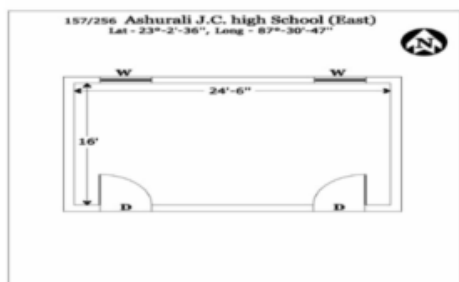

নির্বাচক নিবন্ধন আধিকারিকের স্বাক্ষর

Nazri Naksha

Google Map View

Polling Station Building Front View

Polling Station Front View

Cad View

Key MAP View

1	NRZ0657403	নাম : তোসমিনা বিবি স্বামীর নাম: সেখ মুজিবর মণ্ডল বাড়ির নং : n0192 বয়স : 37 লিঙ্গ : মহিলা	ফটো উপলব্ধ	2	WB/36/254/102032	নাম : সাবিত্রীবালা কুন্ডু স্বামীর নাম: রাখালচন্দ্র কুন্ডু বাড়ির নং : n0114 বয়স : 69 লিঙ্গ : মহিলা	ফটো উপলব্ধ	3	BHV2372696	নাম : দীপক কুন্ডু পিতার নাম: রাখাল কুন্ডু বাড়ির নং : n0114 বয়স : 42 লিঙ্গ : পুরুষ	ফটো উপলব্ধ
4	NRZ1633635	নাম : মমতা কুন্ডু স্বামীর নাম: দীপক কুন্ডু বাড়ির নং : n0114 বয়স : 37 লিঙ্গ : মহিলা	ফটো উপলব্ধ	5	WB/36/254/102450	নাম : নমিতা কুন্ডু স্বামীর নাম: সুকুমার কুন্ডু বাড়ির নং : n0109 বয়স : 61 লিঙ্গ : মহিলা	ফটো উপলব্ধ	6	WB/36/254/102151	নাম : পূর্ণিমা কুন্ডু স্বামীর নাম: তপন কুন্ডু বাড়ির নং : n0110 বয়স : 57 লিঙ্গ : মহিলা	ফটো উপলব্ধ
7	NRZ1195817	নাম : সমীর কুন্ডু পিতার নাম: তপন কুন্ডু বাড়ির নং : n0110 বয়স : 36 লিঙ্গ : পুরুষ	ফটো উপলব্ধ	8	BHV1479252	নাম : দুলাল কুন্ডু পিতার নাম: বংশীধারী কুন্ডু বাড়ির নং : n0111 বয়স : 55 লিঙ্গ : পুরুষ	ফটো উপলব্ধ	9	WB/36/254/102031	নাম : শ্রীকান্ত কুন্ডু পিতার নাম: বংশীধারী কুন্ডু বাড়ির নং : n0111 বয়স : 53 লিঙ্গ : পুরুষ	ফটো উপলব্ধ
10	BHV2128635	নাম : চম্পা কুন্ডু স্বামীর নাম: শ্রীকান্ত কুন্ডু বাড়ির নং : n0111 বয়স : 42 লিঙ্গ : মহিলা	ফটো উপলব্ধ	11	BHV2374510	নাম : রাজু কুন্ডু পিতার নাম: স্বপন কুন্ডু বাড়ির নং : n0112 বয়স : 43 লিঙ্গ : পুরুষ	ফটো উপলব্ধ	12	BHV2374502	নাম : রামু কুন্ডু পিতার নাম: স্বপন কুন্ডু বাড়ির নং : n0112 বয়স : 41 লিঙ্গ : পুরুষ	ফটো উপলব্ধ
13	NRZ0657742	নাম : মিঠু কুন্ডু স্বামীর নাম: রাজু কুন্ডু বাড়ির নং : n0112 বয়স : 36 লিঙ্গ : মহিলা	ফটো উপলব্ধ	14	WB/36/254/102063	নাম : গঙ্গাবালা কুন্ডু স্বামীর নাম: শংকর কুন্ডু বাড়ির নং : n0113 বয়স : 66 লিঙ্গ : মহিলা	ফটো উপলব্ধ	15	NRZ0657676	নাম : রুপা কুন্ডু স্বামীর নাম: বিকাশ কুন্ডু বাড়ির নং : n0113 বয়স : 37 লিঙ্গ : মহিলা	ফটো উপলব্ধ
16	NRZ1431782	নাম : মৌসুমী কুন্ডু স্বামীর নাম: শ্যামাপদ কুন্ডু বাড়ির নং : n0113 বয়স : 36 লিঙ্গ : মহিলা	ফটো উপলব্ধ	17	WB/36/254/102065	নাম : মদন কুন্ডু পিতার নাম: প্রহ্লাদ কুন্ডু বাড়ির নং : n0166 বয়স : 56 লিঙ্গ : পুরুষ	ফটো উপলব্ধ	18	WB/36/254/102534	নাম : ময়না কুন্ডু স্বামীর নাম: মদন কুন্ডু বাড়ির নং : n0166 বয়স : 49 লিঙ্গ : মহিলা	ফটো উপলব্ধ
19	NRZ2297968	নাম : আল্পনা রায় কুন্ডু স্বামীর নাম: দিলীপ কুন্ডু বাড়ির নং : এন0114 বয়স : 31 লিঙ্গ : মহিলা	ফটো উপলব্ধ	20	NRZ2298115	নাম : শ্রীলেখা খুটিয়া কুন্ডু স্বামীর নাম: সমীর কুন্ডু বাড়ির নং : এন0110 বয়স : 29 লিঙ্গ : মহিলা	ফটো উপলব্ধ	21	BHV1479625	নাম : বিকাশ কুন্ডু পিতার নাম: শঙ্কর কুন্ডু বাড়ির নং : n0113 বয়স : 49 লিঙ্গ : পুরুষ	ফটো উপলব্ধ
22	BHV2582955	নাম : শ্যামাপদ কুন্ডু পিতার নাম: শুভঙ্কর কুন্ডু বাড়ির নং : n0113 বয়স : 37 লিঙ্গ : পুরুষ	ফটো উপলব্ধ	23	BHV2372647	নাম : মায়ারানী কুন্ডু স্বামীর নাম: শুভঙ্কর কুন্ডু বাড়ির নং : n0113 বয়স : 59 লিঙ্গ : মহিলা	ফটো উপলব্ধ	24	WB/36/254/102094	নাম : শংকর কুন্ডু পিতার নাম: কৃষ্ণকঙ্কর কুন্ডু বাড়ির নং : n0113 বয়স : 71 লিঙ্গ : পুরুষ	ফটো উপলব্ধ
25	WB/36/254/102015	নাম : প্রতিমা কুন্ডু স্বামীর নাম: স্বপন কুন্ডু বাড়ির নং : n0112 বয়স : 59 লিঙ্গ : মহিলা	ফটো উপলব্ধ	26	WB/36/254/102069	নাম : স্বপন কুন্ডু পিতার নাম: কালীপদ কুন্ডু বাড়ির নং : n0112 বয়স : 65 লিঙ্গ : পুরুষ	ফটো উপলব্ধ	27	BHV2128627	নাম : অনিমা কুন্ডু স্বামীর নাম: দুলাল কুন্ডু বাড়ির নং : n0111 বয়স : 42 লিঙ্গ : মহিলা	ফটো উপলব্ধ
28	WB/36/254/102124	নাম : তপন কুন্ডু পিতার নাম: কালীপদ কুন্ডু বাড়ির নং : n0110 বয়স : 61 লিঙ্গ : পুরুষ	ফটো উপলব্ধ	29	BHV2584662	নাম : সৌমেন কুন্ডু পিতার নাম: সুকুমার কুন্ডু বাড়ির নং : n0109 বয়স : 38 লিঙ্গ : পুরুষ	ফটো উপলব্ধ	30	WB/36/254/102302	নাম : সুকুমার কুন্ডু পিতার নাম: গৌরীশঙ্কর কুন্ডু বাড়ির নং : n0109 বয়স : 63 লিঙ্গ : পুরুষ	ফটো উপলব্ধ