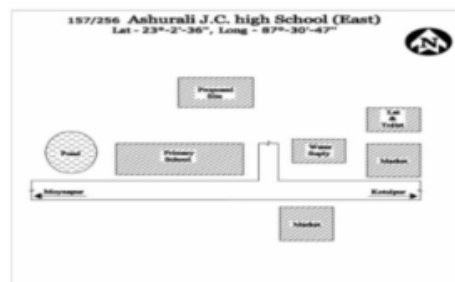

নির্বাচক নিবন্ধন আধিকারিকের স্বাক্ষর

Nazri Naksha

Google Map View

Polling Station Building Front View

Polling Station Front View

Cad View

Key MAP View

1	NRZ0657403	নাম : তোসমিনা বিবি স্বামীর নাম: সেখ মুজিবর মণ্ডল বাড়ির নং : n0192 বয়স : 37 লিঙ্গ : মহিলা	ফটো উপলব্ধ	2	WB/36/254/102032	নাম : সাবিত্রীবালা কুন্ডু স্বামীর নাম: রাখালচন্দ্র কুন্ডু বাড়ির নং : n0114 বয়স : 69 লিঙ্গ : মহিলা	ফটো উপলব্ধ	3	BHV2372696	নাম : দীপক কুন্ডু পিতার নাম: রাখাল কুন্ডু বাড়ির নং : n0114 বয়স : 42 লিঙ্গ : পুরুষ	ফটো উপলব্ধ
4	NRZ1633635	নাম : মমতা কুন্ডু স্বামীর নাম: দীপক কুন্ডু বাড়ির নং : n0114 বয়স : 37 লিঙ্গ : মহিলা	ফটো উপলব্ধ	5	WB/36/254/102450	নাম : নমিতা কুন্ডু স্বামীর নাম: সুকুমার কুন্ডু বাড়ির নং : n0109 বয়স : 61 লিঙ্গ : মহিলা	ফটো উপলব্ধ	6	WB/36/254/102151	নাম : পূর্ণিমা কুন্ডু স্বামীর নাম: তপন কুন্ডু বাড়ির নং : n0110 বয়স : 57 লিঙ্গ : মহিলা	ফটো উপলব্ধ
7	NRZ1195817	নাম : সমীর কুন্ডু পিতার নাম: তপন কুন্ডু বাড়ির নং : n0110 বয়স : 36 লিঙ্গ : পুরুষ	ফটো উপলব্ধ	8	BHV1479252	নাম : দুলাল কুন্ডু পিতার নাম: বংশীধারী কুন্ডু বাড়ির নং : n0111 বয়স : 55 লিঙ্গ : পুরুষ	ফটো উপলব্ধ	9	WB/36/254/102031	নাম : শ্রীকান্ত কুন্ডু পিতার নাম: বংশীধারী কুন্ডু বাড়ির নং : n0111 বয়স : 53 লিঙ্গ : পুরুষ	ফটো উপলব্ধ
10	BHV2128635	নাম : চম্পা কুন্ডু স্বামীর নাম: শ্রীকান্ত কুন্ডু বাড়ির নং : n0111 বয়স : 42 লিঙ্গ : মহিলা	ফটো উপলব্ধ	11	BHV2374510	নাম : রাজু কুন্ডু পিতার নাম: স্বপন কুন্ডু বাড়ির নং : n0112 বয়স : 43 লিঙ্গ : পুরুষ	ফটো উপলব্ধ	12	BHV2374502	নাম : রামু কুন্ডু পিতার নাম: স্বপন কুন্ডু বাড়ির নং : n0112 বয়স : 41 লিঙ্গ : পুরুষ	ফটো উপলব্ধ
13	NRZ0657742	নাম : মিঠু কুন্ডু স্বামীর নাম: রাজু কুন্ডু বাড়ির নং : n0112 বয়স : 36 লিঙ্গ : মহিলা	ফটো উপলব্ধ	14	WB/36/254/102063	নাম : গঙ্গাবালা কুন্ডু স্বামীর নাম: শংকর কুন্ডু বাড়ির নং : n0113 বয়স : 66 লিঙ্গ : মহিলা	ফটো উপলব্ধ	15	NRZ0657676	নাম : রুপা কুন্ডু স্বামীর নাম: বিকাশ কুন্ডু বাড়ির নং : n0113 বয়স : 37 লিঙ্গ : মহিলা	ফটো উপলব্ধ
16	NRZ1431782	নাম : মৌসুমী কুন্ডু স্বামীর নাম: শ্যামাপদ কুন্ডু বাড়ির নং : n0113 বয়স : 36 লিঙ্গ : মহিলা	ফটো উপলব্ধ	17	WB/36/254/102065	নাম : মদন কুন্ডু পিতার নাম: প্রহ্লাদ কুন্ডু বাড়ির নং : n0166 বয়স : 56 লিঙ্গ : পুরুষ	ফটো উপলব্ধ	18	WB/36/254/102534	নাম : ময়না কুন্ডু স্বামীর নাম: মদন কুন্ডু বাড়ির নং : n0166 বয়স : 49 লিঙ্গ : মহিলা	ফটো উপলব্ধ
19	NRZ2297968	নাম : আল্পনা রায় কুন্ডু স্বামীর নাম: দিলীপ কুন্ডু বাড়ির নং : এন0114 বয়স : 31 লিঙ্গ : মহিলা	ফটো উপলব্ধ	20	NRZ2298115	নাম : শ্রীলেখা খুটিয়া কুন্ডু স্বামীর নাম: সমীর কুন্ডু বাড়ির নং : এন0110 বয়স : 29 লিঙ্গ : মহিলা	ফটো উপলব্ধ	21	BHV1479625	নাম : বিকাশ কুন্ডু পিতার নাম: শঙ্কর কুন্ডু বাড়ির নং : n0113 বয়স : 49 লিঙ্গ : পুরুষ	ফটো উপলব্ধ
22	BHV2582955	নাম : শ্যামাপদ কুন্ডু পিতার নাম: শুভঙ্কর কুন্ডু বাড়ির নং : n0113 বয়স : 37 লিঙ্গ : পুরুষ	ফটো উপলব্ধ	23	BHV2372647	নাম : মায়ারানী কুন্ডু স্বামীর নাম: শুভঙ্কর কুন্ডু বাড়ির নং : n0113 বয়স : 59 লিঙ্গ : মহিলা	ফটো উপলব্ধ	24	WB/36/254/102094	নাম : শংকর কুন্ডু পিতার নাম: কৃষ্ণকঙ্কর কুন্ডু বাড়ির নং : n0113 বয়স : 71 লিঙ্গ : পুরুষ	ফটো উপলব্ধ
25	WB/36/254/102015	নাম : প্রতিমা কুন্ডু স্বামীর নাম: স্বপন কুন্ডু বাড়ির নং : n0112 বয়স : 59 লিঙ্গ : মহিলা	ফটো উপলব্ধ	26	WB/36/254/102069	নাম : স্বপন কুন্ডু পিতার নাম: কালীপদ কুন্ডু বাড়ির নং : n0112 বয়স : 65 লিঙ্গ : পুরুষ	ফটো উপলব্ধ	27	BHV2128627	নাম : অনিমা কুন্ডু স্বামীর নাম: দুলাল কুন্ডু বাড়ির নং : n0111 বয়স : 42 লিঙ্গ : মহিলা	ফটো উপলব্ধ
28	WB/36/254/102124	নাম : তপন কুন্ডু পিতার নাম: কালীপদ কুন্ডু বাড়ির নং : n0110 বয়স : 61 লিঙ্গ : পুরুষ	ফটো উপলব্ধ	29	BHV2584662	নাম : সৌমেন কুন্ডু পিতার নাম: সুকুমার কুন্ডু বাড়ির নং : n0109 বয়স : 38 লিঙ্গ : পুরুষ	ফটো উপলব্ধ	30	WB/36/254/102302	নাম : সুকুমার কুন্ডু পিতার নাম: গৌরীশঙ্কর কুন্ডু বাড়ির নং : n0109 বয়স : 63 লিঙ্গ : পুরুষ	ফটো উপলব্ধ